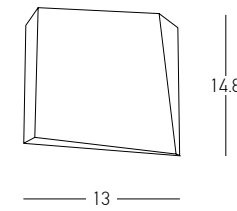

Power 10W
Input 220-240V, 50/60Hz
Color Temperature 3000K
Lumen 498Lm
Cri 80
IP 54
Dimensions L: 9cm W: 9.5cm H: 24cm
Material Aluminium - PC Diffuser
Color Black / **Code E318**

Power 2x 3W
Input 220-240V, 50/60Hz
Color Temperature 3000K
Lumen 540Lm
Cri 80
IP 54
Dimensions L: 11cm W: 13cm H: 14.8cm
Material Aluminium - PC Diffuser
Special Feature Up - Down Lighting
Color Graphite / **Code E114**