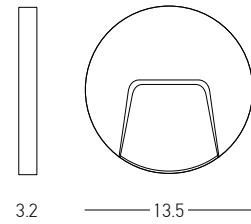

Power 3W
Input 220-240V, 50/60Hz
Color Temperature 3000K
Lumen 92Lm
Cri 80
IP 54
Dimensions Ø: 13.5cm L: 3.2cm
Material ABS
Color Graphite / **Code E183**
White / **Code E184**