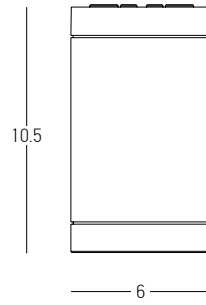

Bulb 1x GU10 LED
Power 7W MAX
Input 220-240V, 50/60Hz
IP 54
Dimensions Ø: 6cm H: 10.5cm
Material Aluminium - Glass Diffuser
Color Sandy Black / **Code E219**
Color Sandy White / **Code E220**

Bulb 1x GU10 LED
Power 7W MAX
Input 220-240V, 50/60Hz
IP 54
Dimensions Ø: 7.2-7.6cm H: 14cm
Material ABS - Acrylic
Color White Matt / **Code E308**
Color Black Matt / **Code E309**