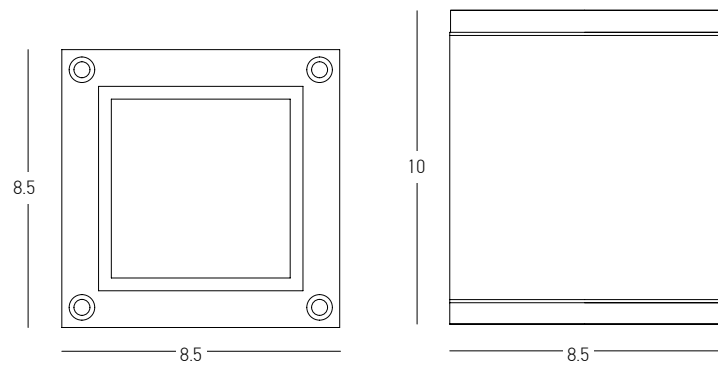

Bulb 1x GU10 LED  
 Power 7W MAX  
 Input 220-240V, 50/60Hz  
 IP 54  
 Dimensions Ø: 7.2-7.6cm H: 14cm  
 Material ABS - Acrylic  
 Color White Matt / **Code E308**  
 Color Black Matt / **Code E309**