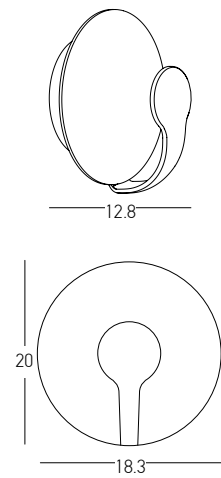

Power 7W
Input 220-240V, 50/60Hz
Color Temperature 3000K
Lumen 530Lm
Cri 80
IP 65
Dimensions L: 16.5cm W: 16cm H: 5cm
Material Aluminium - Tempered Glass
Special Feature Up - Down Lighting
Color Dark Brown / **Code E268**

Power 12W
Input 220-240V, 50/60Hz
Color Temperature 3000K
Lumen 880Lm
Cri 80
IP 65
Dimensions L: 12.8cm W: 18.3cm H: 20cm
Material Aluminium
Color Dark Brown - Sandy White / **Code E271**