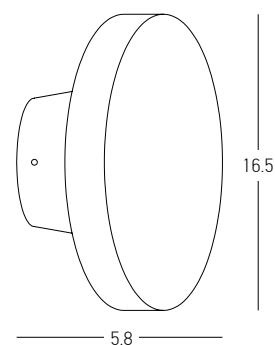

Bulb 1x GU10  
 Power 15W MAX  
 Input 220-240V, 50/60Hz  
 IP 54  
 Dimensions L: 9.2cm W: 6.5cm H: 9cm  
 Material Aluminium - Tempered Glass  
 Color Sandy White / **Code E150**

Bulb 1x GU10  
 Power 9W MAX  
 Input 220-240V, 50/60Hz  
 IP 54  
 Dimensions Ø: 7.6cm L: 9.9cm H: 14.8cm  
 Material ABS - PC Diffuser  
 Color White / **Code E185**

Bulb 2x GU10  
 Power 9W MAX  
 Input 220-240V, 50/60Hz  
 IP 54  
 Dimensions Ø: 7.6cm L: 9.9cm H: 18.6cm  
 Material ABS - PC Diffuser  
 Special Feature Up - Down Lighting  
 Color White / **Code E186**