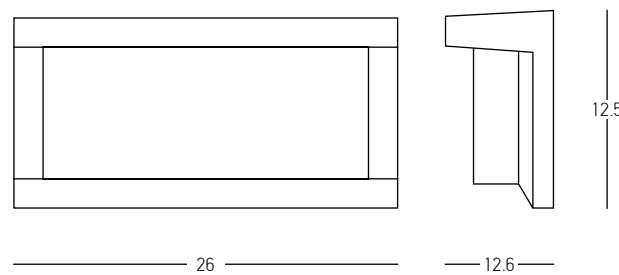

Bulb 1x E27  
 Power 18W MAX  
 Input 220-240V, 50/60Hz  
 IP 54  
 Dimensions L: 16.5cm W: 16.5cm H: 17.1cm  
 Material Alumunium - PC Diffuser  
 Color Graphite / **Code E127**

Bulb 1x E27  
 Power 18W MAX  
 Input 220-240V, 50/60Hz  
 IP 54  
 Dimensions L: 12.6cm W: 26cm H: 12.5cm  
 Material Alumunium - PC Diffuser  
 Color Graphite / **Code E128**