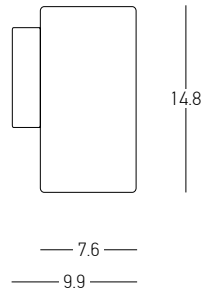

Bulb 1x GU10  
 Power 15W MAX  
 Input 220-240V, 50/60Hz  
 IP 54  
 Dimensions L: 9.2cm W: 6.5cm H: 9cm  
 Material Aluminium - Tempered Glass  
 Color Graphite / **Code E123**

Bulb 2x GU10  
 Power 15W MAX  
 Input 220-240V, 50/60Hz  
 IP 54  
 Dimensions L: 9.2cm W: 6.5cm H: 15cm  
 Material Aluminium - Tempered Glass  
 Special Feature Up - Down Lighting  
 Color Graphite / **Code E122**

Bulb 1x GU10  
 Power 15W MAX  
 Input 220-240V, 50/60Hz  
 IP 54  
 Dimensions L: 9.2cm W: 6.5cm H: 9cm  
 Material Aluminium - Tempered Glass  
 Color Graphite / **Code E121**

Bulb 2x GU10 LED  
 Power 7W MAX  
 Input 220-240V, 50/60Hz  
 IP 54  
 Dimensions L: 9.5cm W: 6.8cm H: 15cm  
 Material ABS - Acrylic  
 Special Feature Up - Down Lighting  
 Color Sandy Black / **Code E307**

Bulb 1x GU10 LED  
 Power 7W MAX  
 Input 220-240V, 50/60Hz  
 IP 54  
 Dimensions L: 9.5cm W: 6.8cm H: 7.5cm  
 Material ABS - Acrylic  
 Color Sandy Black / **Code E306**

Bulb 2x GU10  
 Power 15W MAX  
 Input 220-240V, 50/60Hz  
 IP 54  
 Dimensions L: 9.2cm W: 6.5cm H: 15cm  
 Material Aluminium - Tempered Glass  
 Special Feature Up - Down Lighting  
 Color Sandy White / **Code E151**

Bulb 1x GU10  
 Power 15W MAX  
 Input 220-240V, 50/60Hz  
 IP 54  
 Dimensions L: 9.2cm W: 6.5cm H: 9cm  
 Material Aluminium - Tempered Glass  
 Color Sandy White / **Code E150**

Bulb 1x GU10  
 Power 9W MAX  
 Input 220-240V, 50/60Hz  
 IP 54  
 Dimensions Ø: 7.6cm L: 9.9cm H: 14.8cm  
 Material ABS - PC Diffuser  
 Color White / **Code E185**