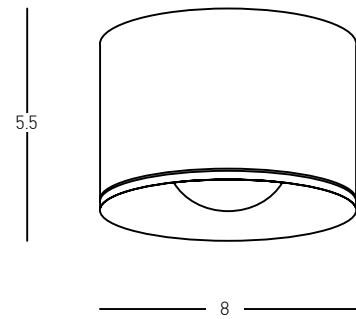

Power 12W
Input 220-240V, 50/60Hz
Color Temperature 3000K
Lumen 561Lm
Cri 90
IP 54
Dimensions Ø: 8cm H: 5.5cm
Beam Angle 120°
Material Aluminium
Color Sandy Black / **Code S131**
Color Sandy White / **Code S132**