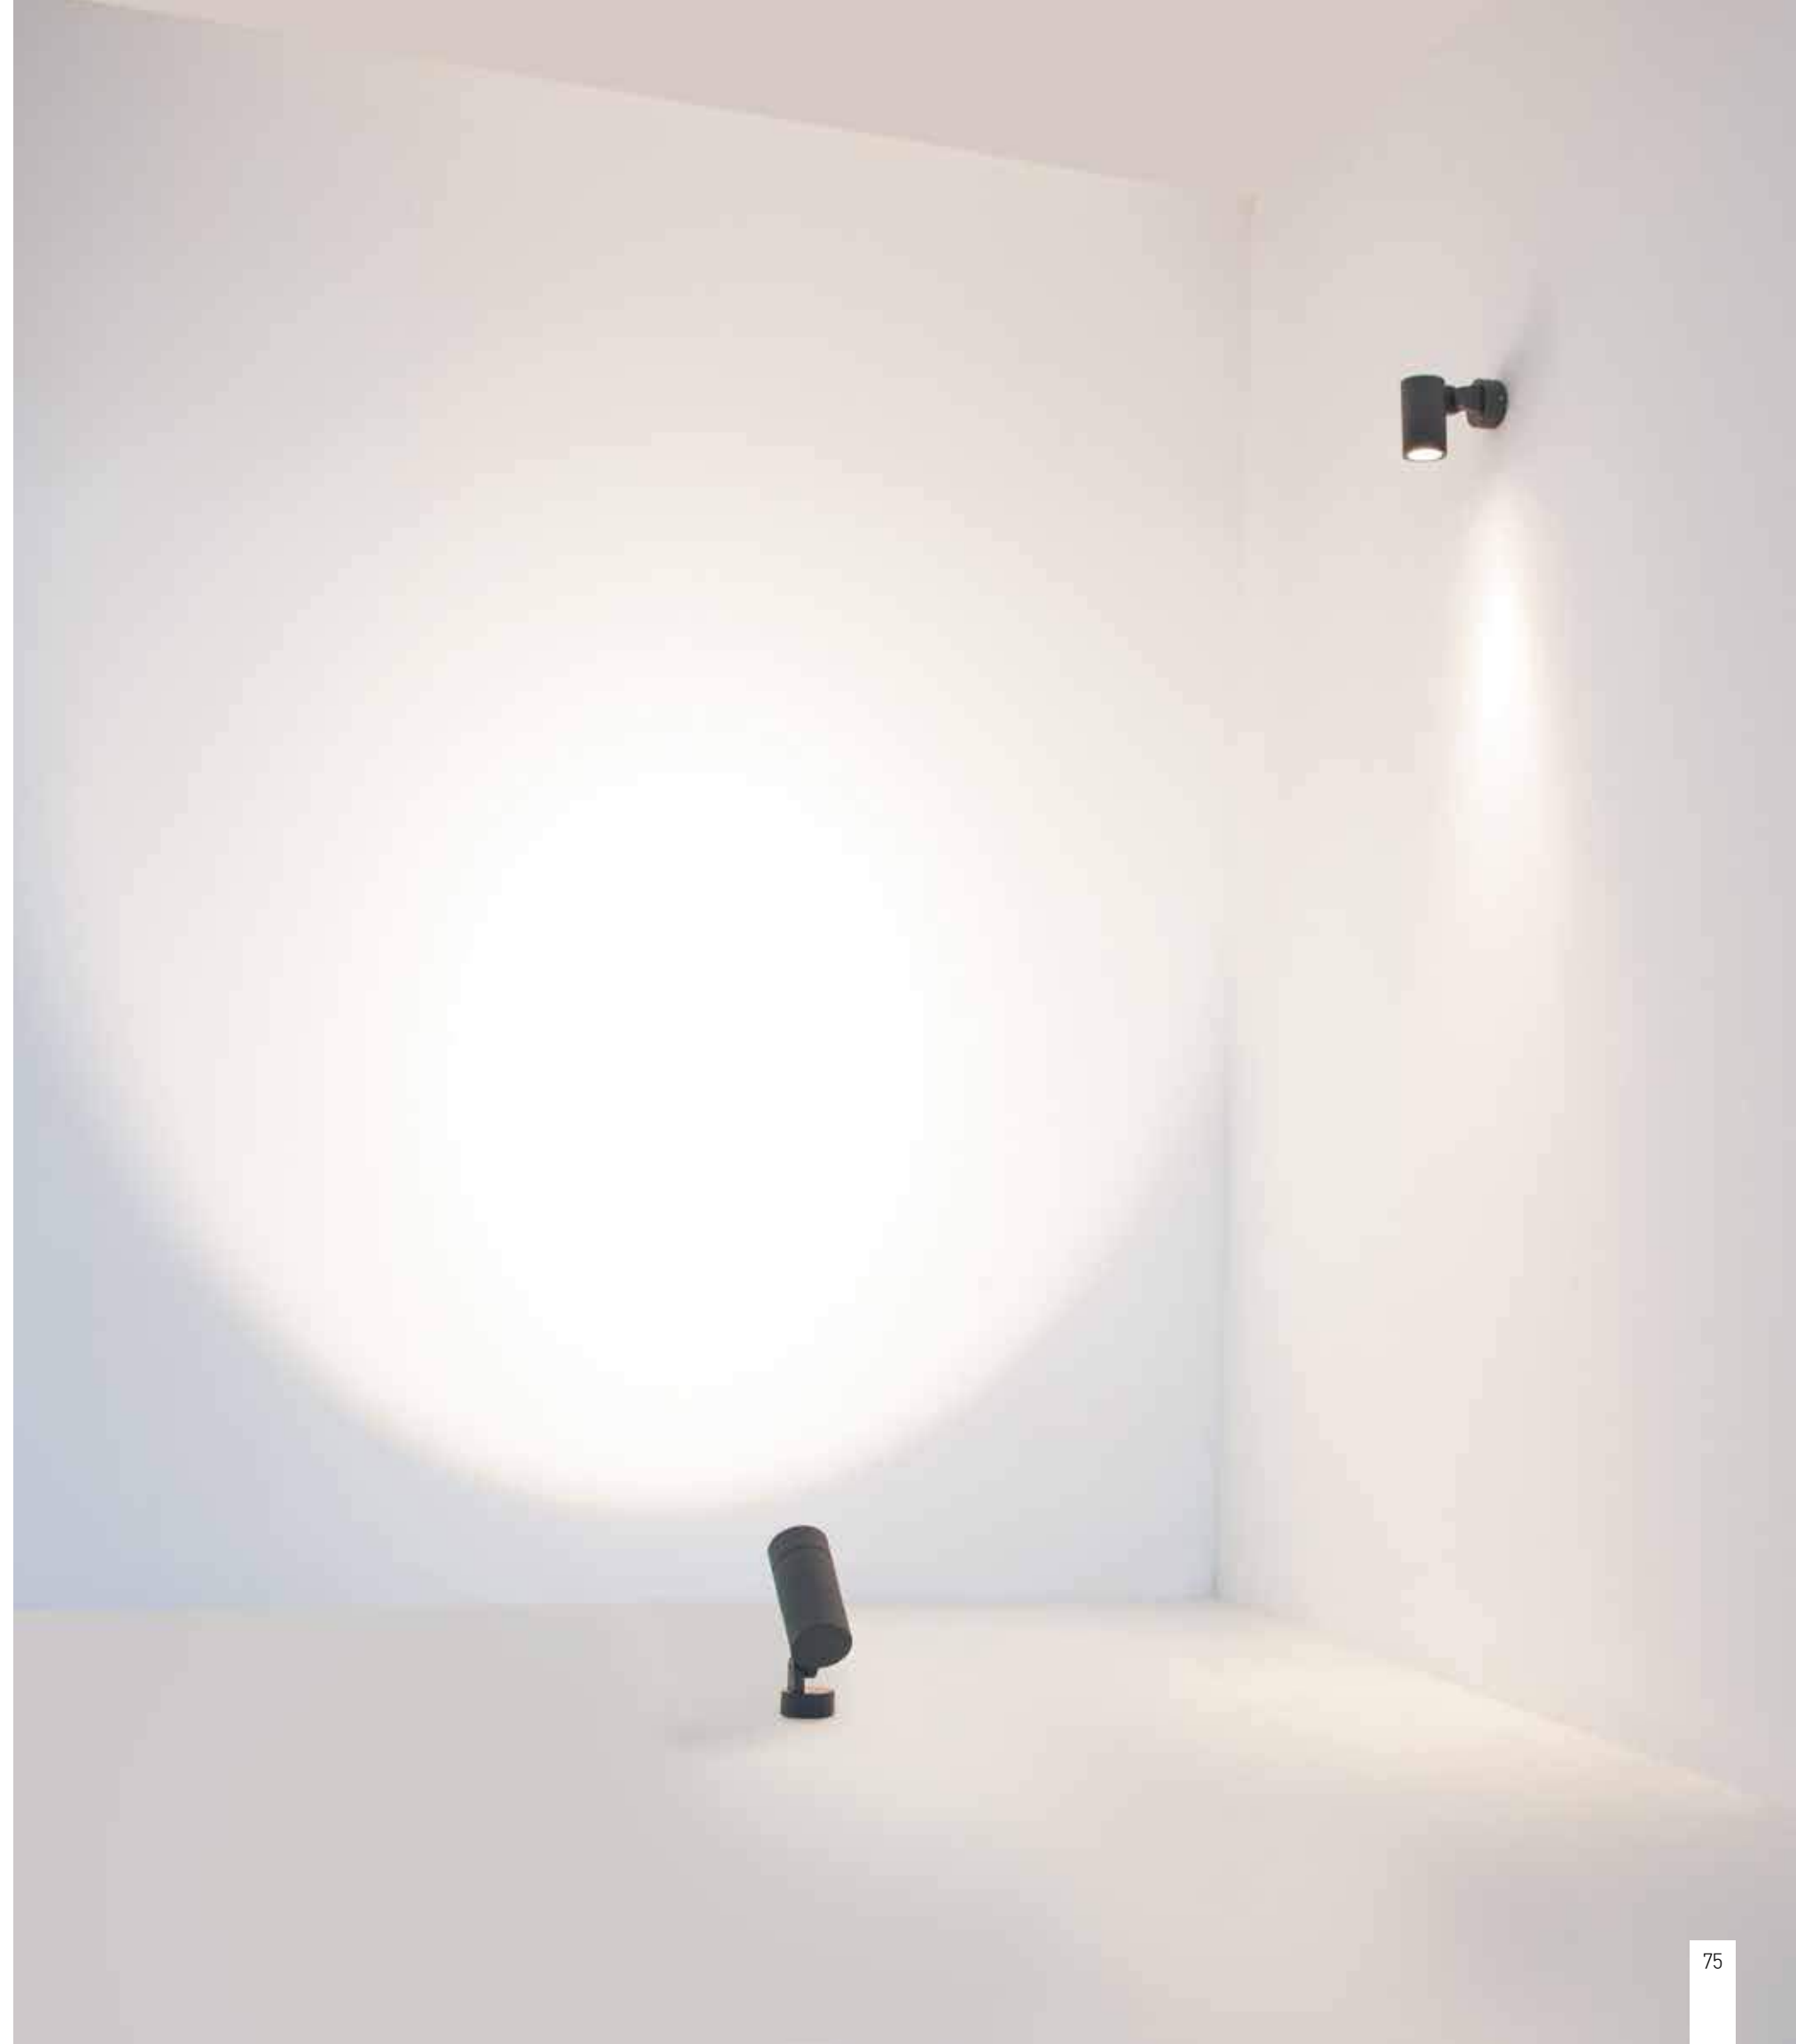

Bulb 1x GU10
Power 11W MAX
Input 220-240V, 50/60Hz
IP 65
Dimensions Ø: 8cm L: 14.3cm
Base Ø: 7cm
Material Aluminium - Tempered Glass
Color Graphite / **Code E236**

Power 15W
Input 220-240V, 50/60Hz
Color Temperature 3000K
Lumen 1243Lm
Cri 80
IP 65
Dimensions Ø: 8cm L: 16.2cm
Base Ø: 7cm
Optic 32°
Material Aluminium - Tempered Glass
Color Graphite / **Code E235**

Power 15W
Input 220-240V, 50/60Hz
Color Temperature 3000K
Lumen 1243Lm
Cri 80
IP 65
Dimensions Ø: 8cm L: 16.2cm
Base Ø: 7cm
Optic 12°
Material Aluminium - Tempered Glass
Color Graphite / **Code E235-12D**