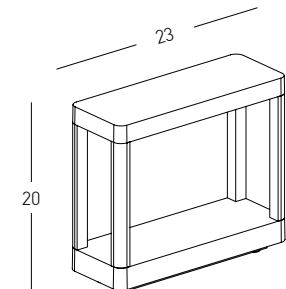

Power 8W
Input 220-240V, 50/60Hz
Color Temperature 3000K
Lumen 587Lm
Cri 80
IP 65
Dimensions L: 8.5cm W: 23cm H: 20cm
Material Aluminium - Clear Glass
Color Graphite / **Code E334**