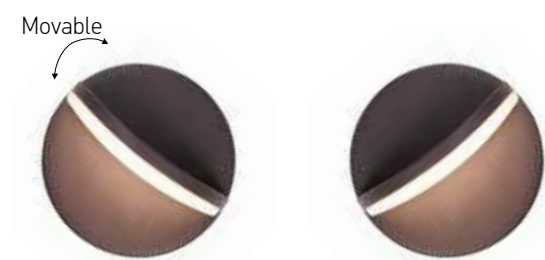

Power 11W  
 Input 220-240V, 50/60Hz  
 Color Temperature 3000K  
 Lumen 640Lm  
 Cri 80  
 IP 65  
 Dimensions L: 9.6cm W: 30cm H: 12cm  
 Material Aluminium - Opal PC Diffuser  
 Special Feature Up - Down Lighting  
 Color Dark Grey / **Code E265**  
 Color Dark Brown / **Code E266**