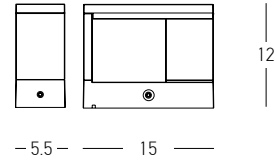

Power 10W
Input 220-240V, 50/60Hz
Color Temperature 3000K
Lumen 700Lm
Cri 80
IP 54
Dimensions L: 12cm W: 15cm H: 5.5cm
Material Aluminium - PC Diffuser
Color Graphite / **Code E207**