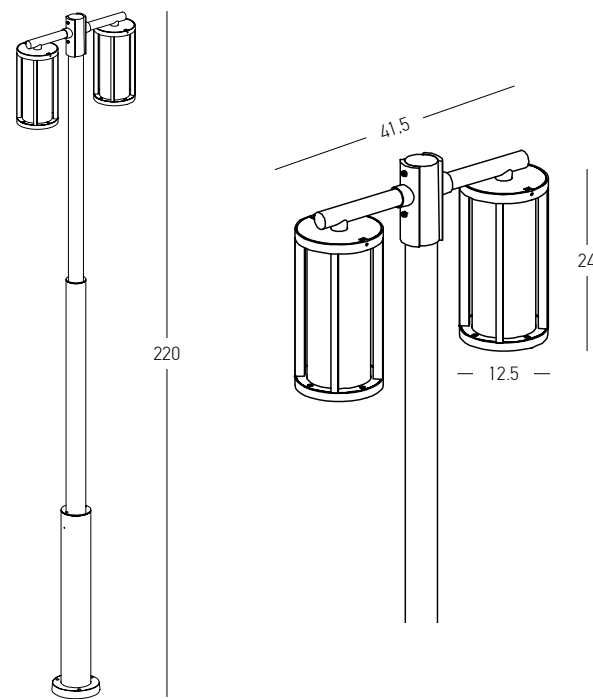

Bulb 1x GU10  
 Power 15W MAX  
 Input 220-240V, 50/60Hz  
 IP 54  
 Dimensions L: 11.5cm W: 5.5cm H: 60cm  
 Base Ø: 11.5cm H: 3cm  
 Spot Dimensions Ø: 5.5cm L: 9.5cm  
 Material Aluminium - Tempered Glass  
 Special Feature Movable Spot  
 Honeycomb Included  
 Color Graphite / **Code E325**

Bulb 1x E27  
 Power 15W MAX  
 Input 220-240V, 50/60Hz  
 IP 65  
 Dimensions L: 20.5cm W: 12.5cm H: 30.5cm  
 Base L: 3cm W: 7.5cm H: 28.5cm  
 Shade Dimensions Ø: 12.5cm H: 24cm  
 Material Aluminium - Clear Diffuser  
 Color Sandy Black / Code E338