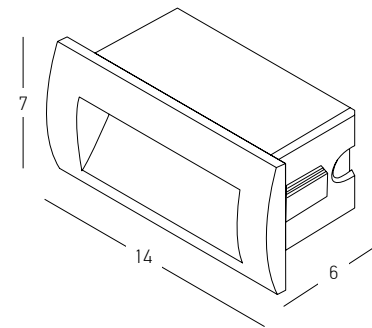

Power 4W
Input 220-240V, 50/60Hz
Color Temperature 3000K
Lumen 188Lm
Cri 80
IP 65
Dimensions L: 6cm W: 14cm H: 7cm
Depth 6cm
Material Aluminium - PC Diffuser
Recessed Mounting Box L: 6cm W: 13cm H: 6cm (Included)
Color Graphite / **Code E247-G**
Color Sandy White / **Code E247-W**