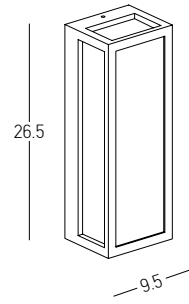

Power 10W
Input 220-240V, 50/60Hz
Color Temperature 3000K
Lumen 810Lm
Cri 80
IP 65
Dimensions L: 9cm W: 9.5cm H: 26.5cm
Material Aluminium - PC Diffuser
Color Sandy Black / **Code E202**