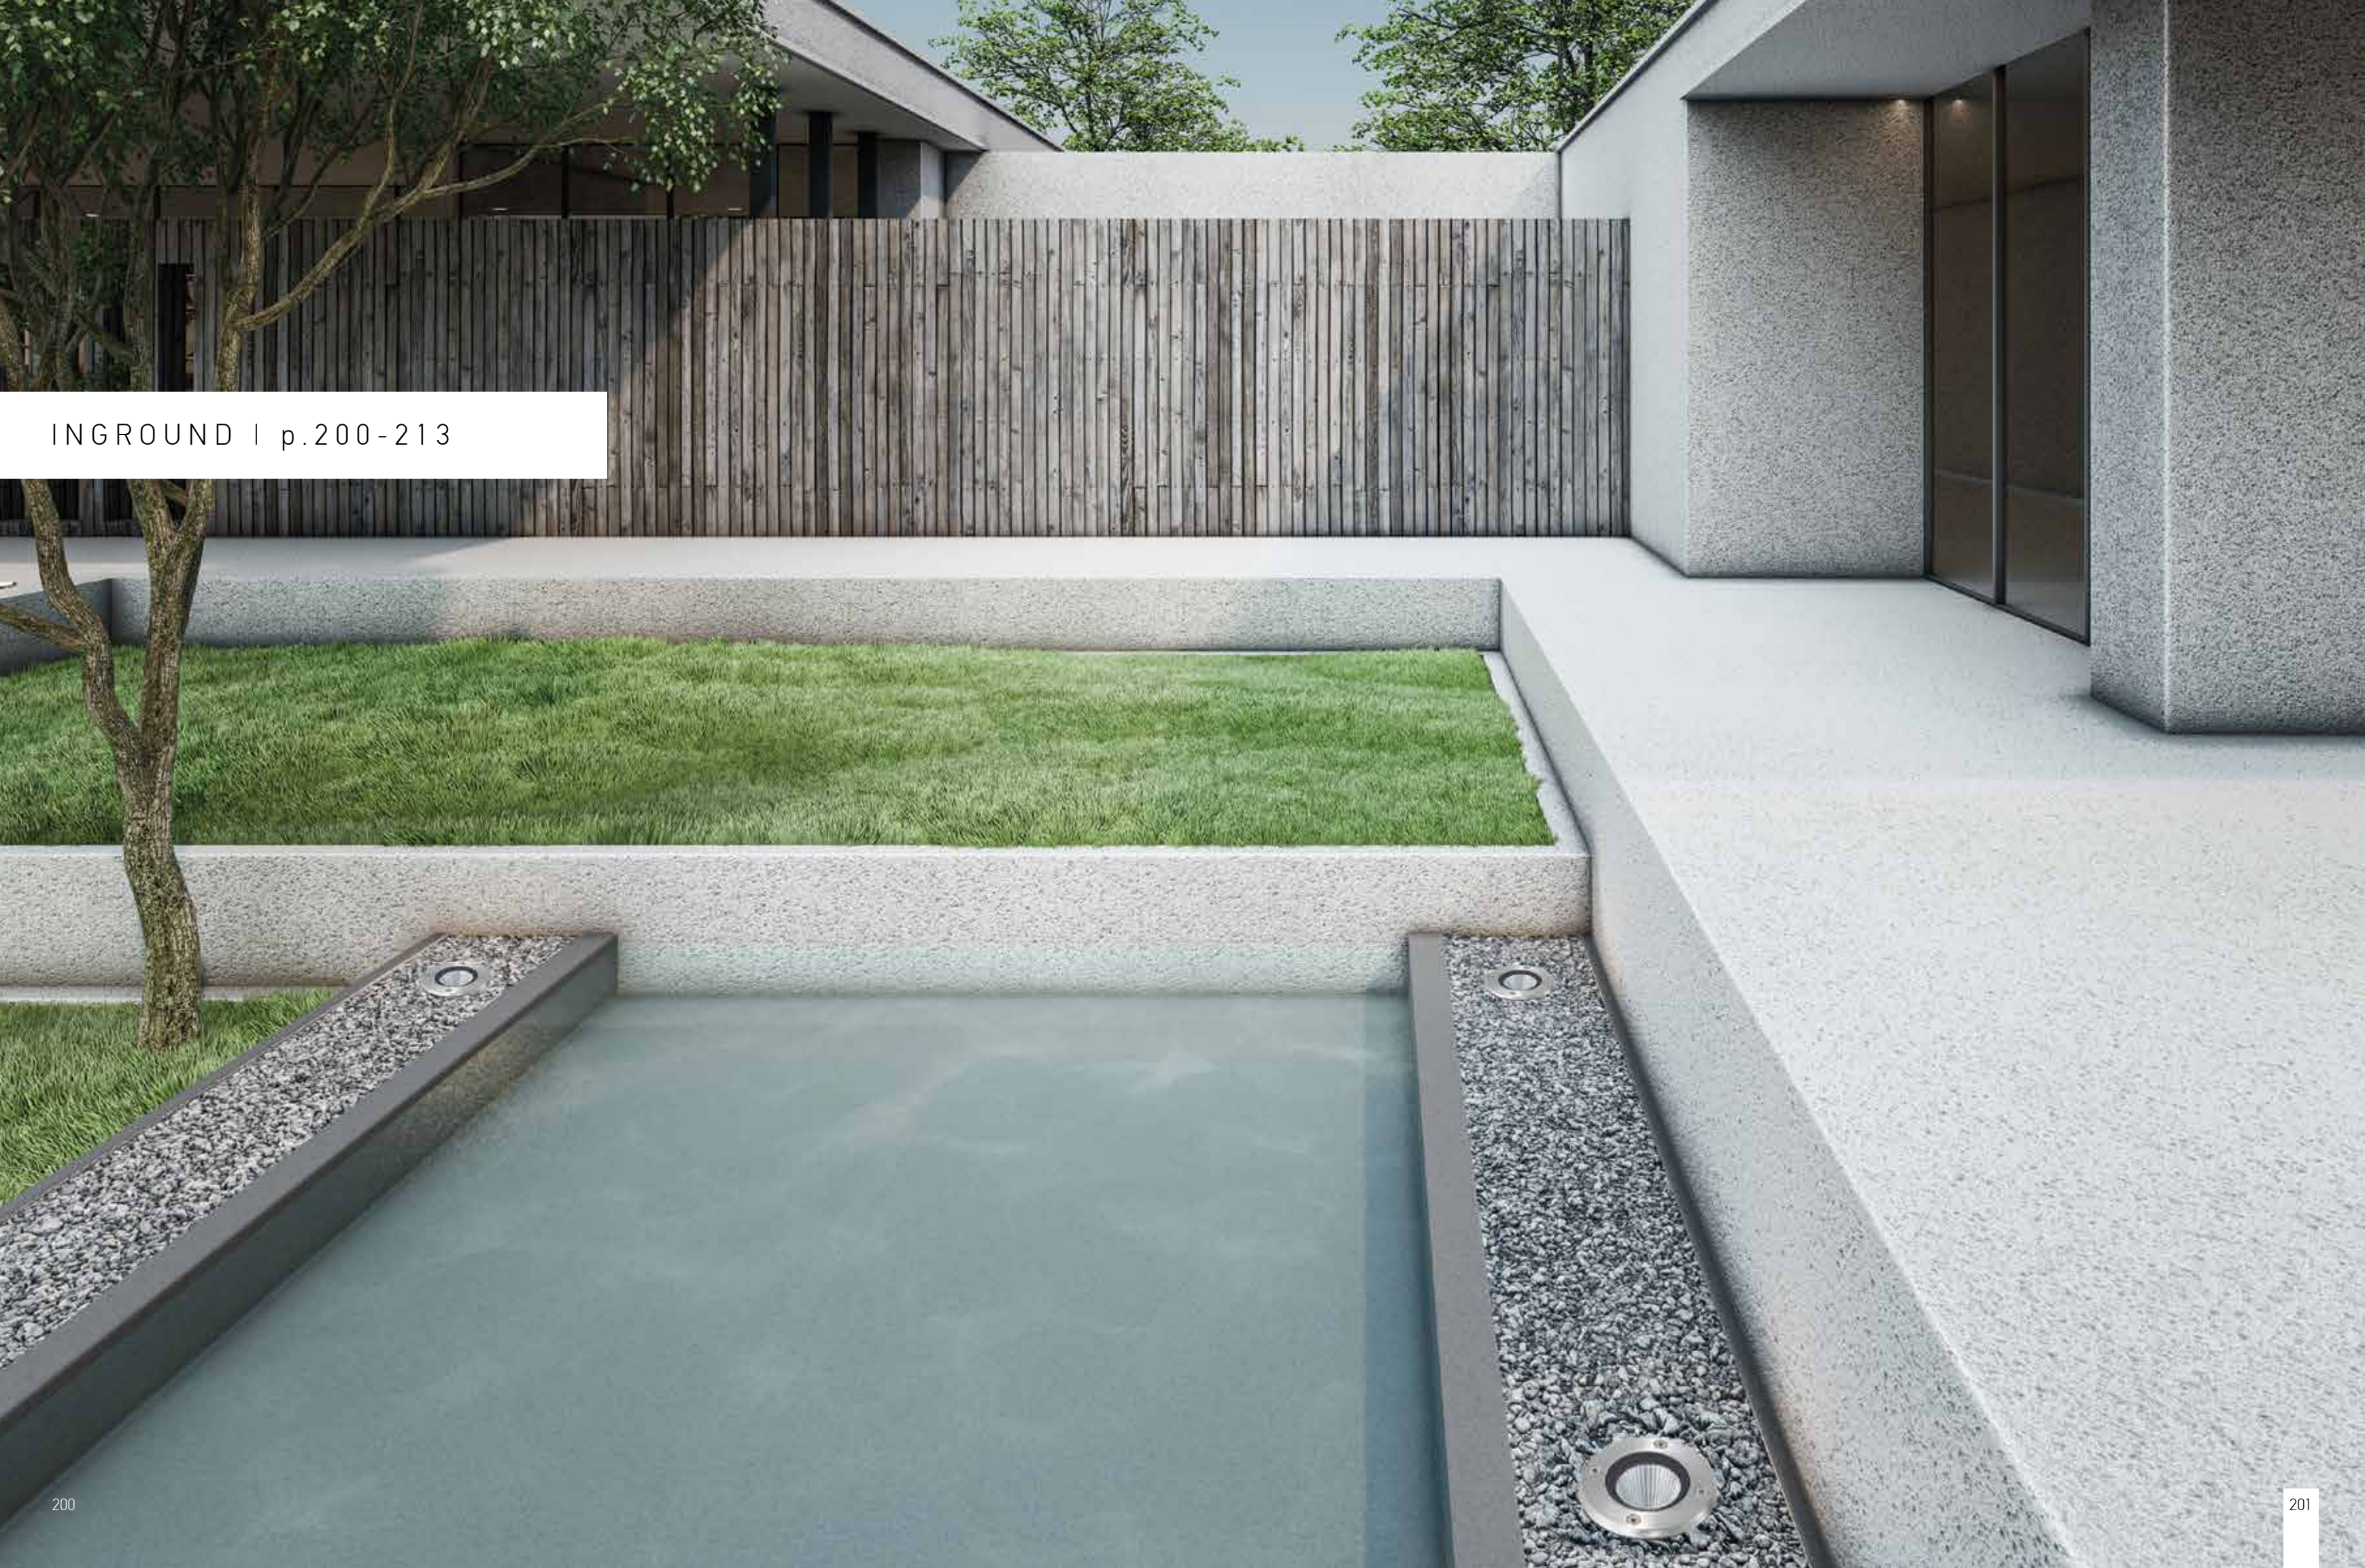

INGROUND | p.200-213