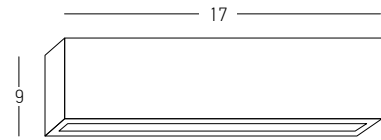

Power 4x 2.5W
Input 220-240V, 50/60Hz
Color Temperature 3000K
Lumen 720Lm
Cri 80
IP 54
Dimensions L: 17cm W: 5.5cm H: 9cm
Optic 38°
Material Aluminium - Tempered Glass
Color Dark Grey / **Code E250**

Power 4x 2.5W
Input 220-240V, 50/60Hz
Color Temperature 3000K
Lumen 720Lm
Cri 80
IP 54
Dimensions L: 17cm W: 5.5cm H: 9cm
Optic 12°
Material Aluminium - Tempered Glass
Color Dark Grey / **Code E250-12D**