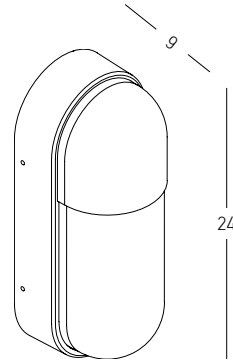

Power 10W
Input 220-240V, 50/60Hz
Color Temperature 3000K
Lumen 498Lm
Cri 80
IP 54
Dimensions L: 9cm W: 9.5cm H: 24cm
Material Aluminium - PC Diffuser
Color Black / **Code E318**