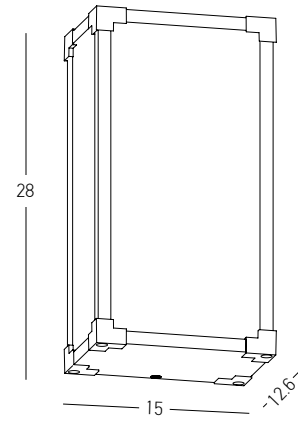

Power 12W
Input 220-240V, 50/60Hz
Color Temperature 3000K
Lumen 816Lm
Cri 80
IP 65
Dimensions L: 12.6cm W: 15cm H: 28cm
Material Aluminium - Opal PC Diffuser
Color Dark Brown / Code E263