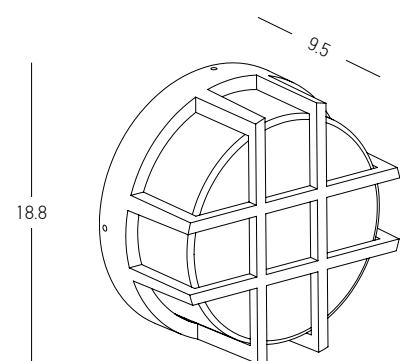

Power 10W
Input 220-240V, 50/60Hz
Color Temperature 3000K
Lumen 880Lm
Cri 80
IP 65
Dimensions Ø: 18.8cm L: 9.5cm
Material Aluminium - PC Diffuser
Color Dark Brown / Code E342