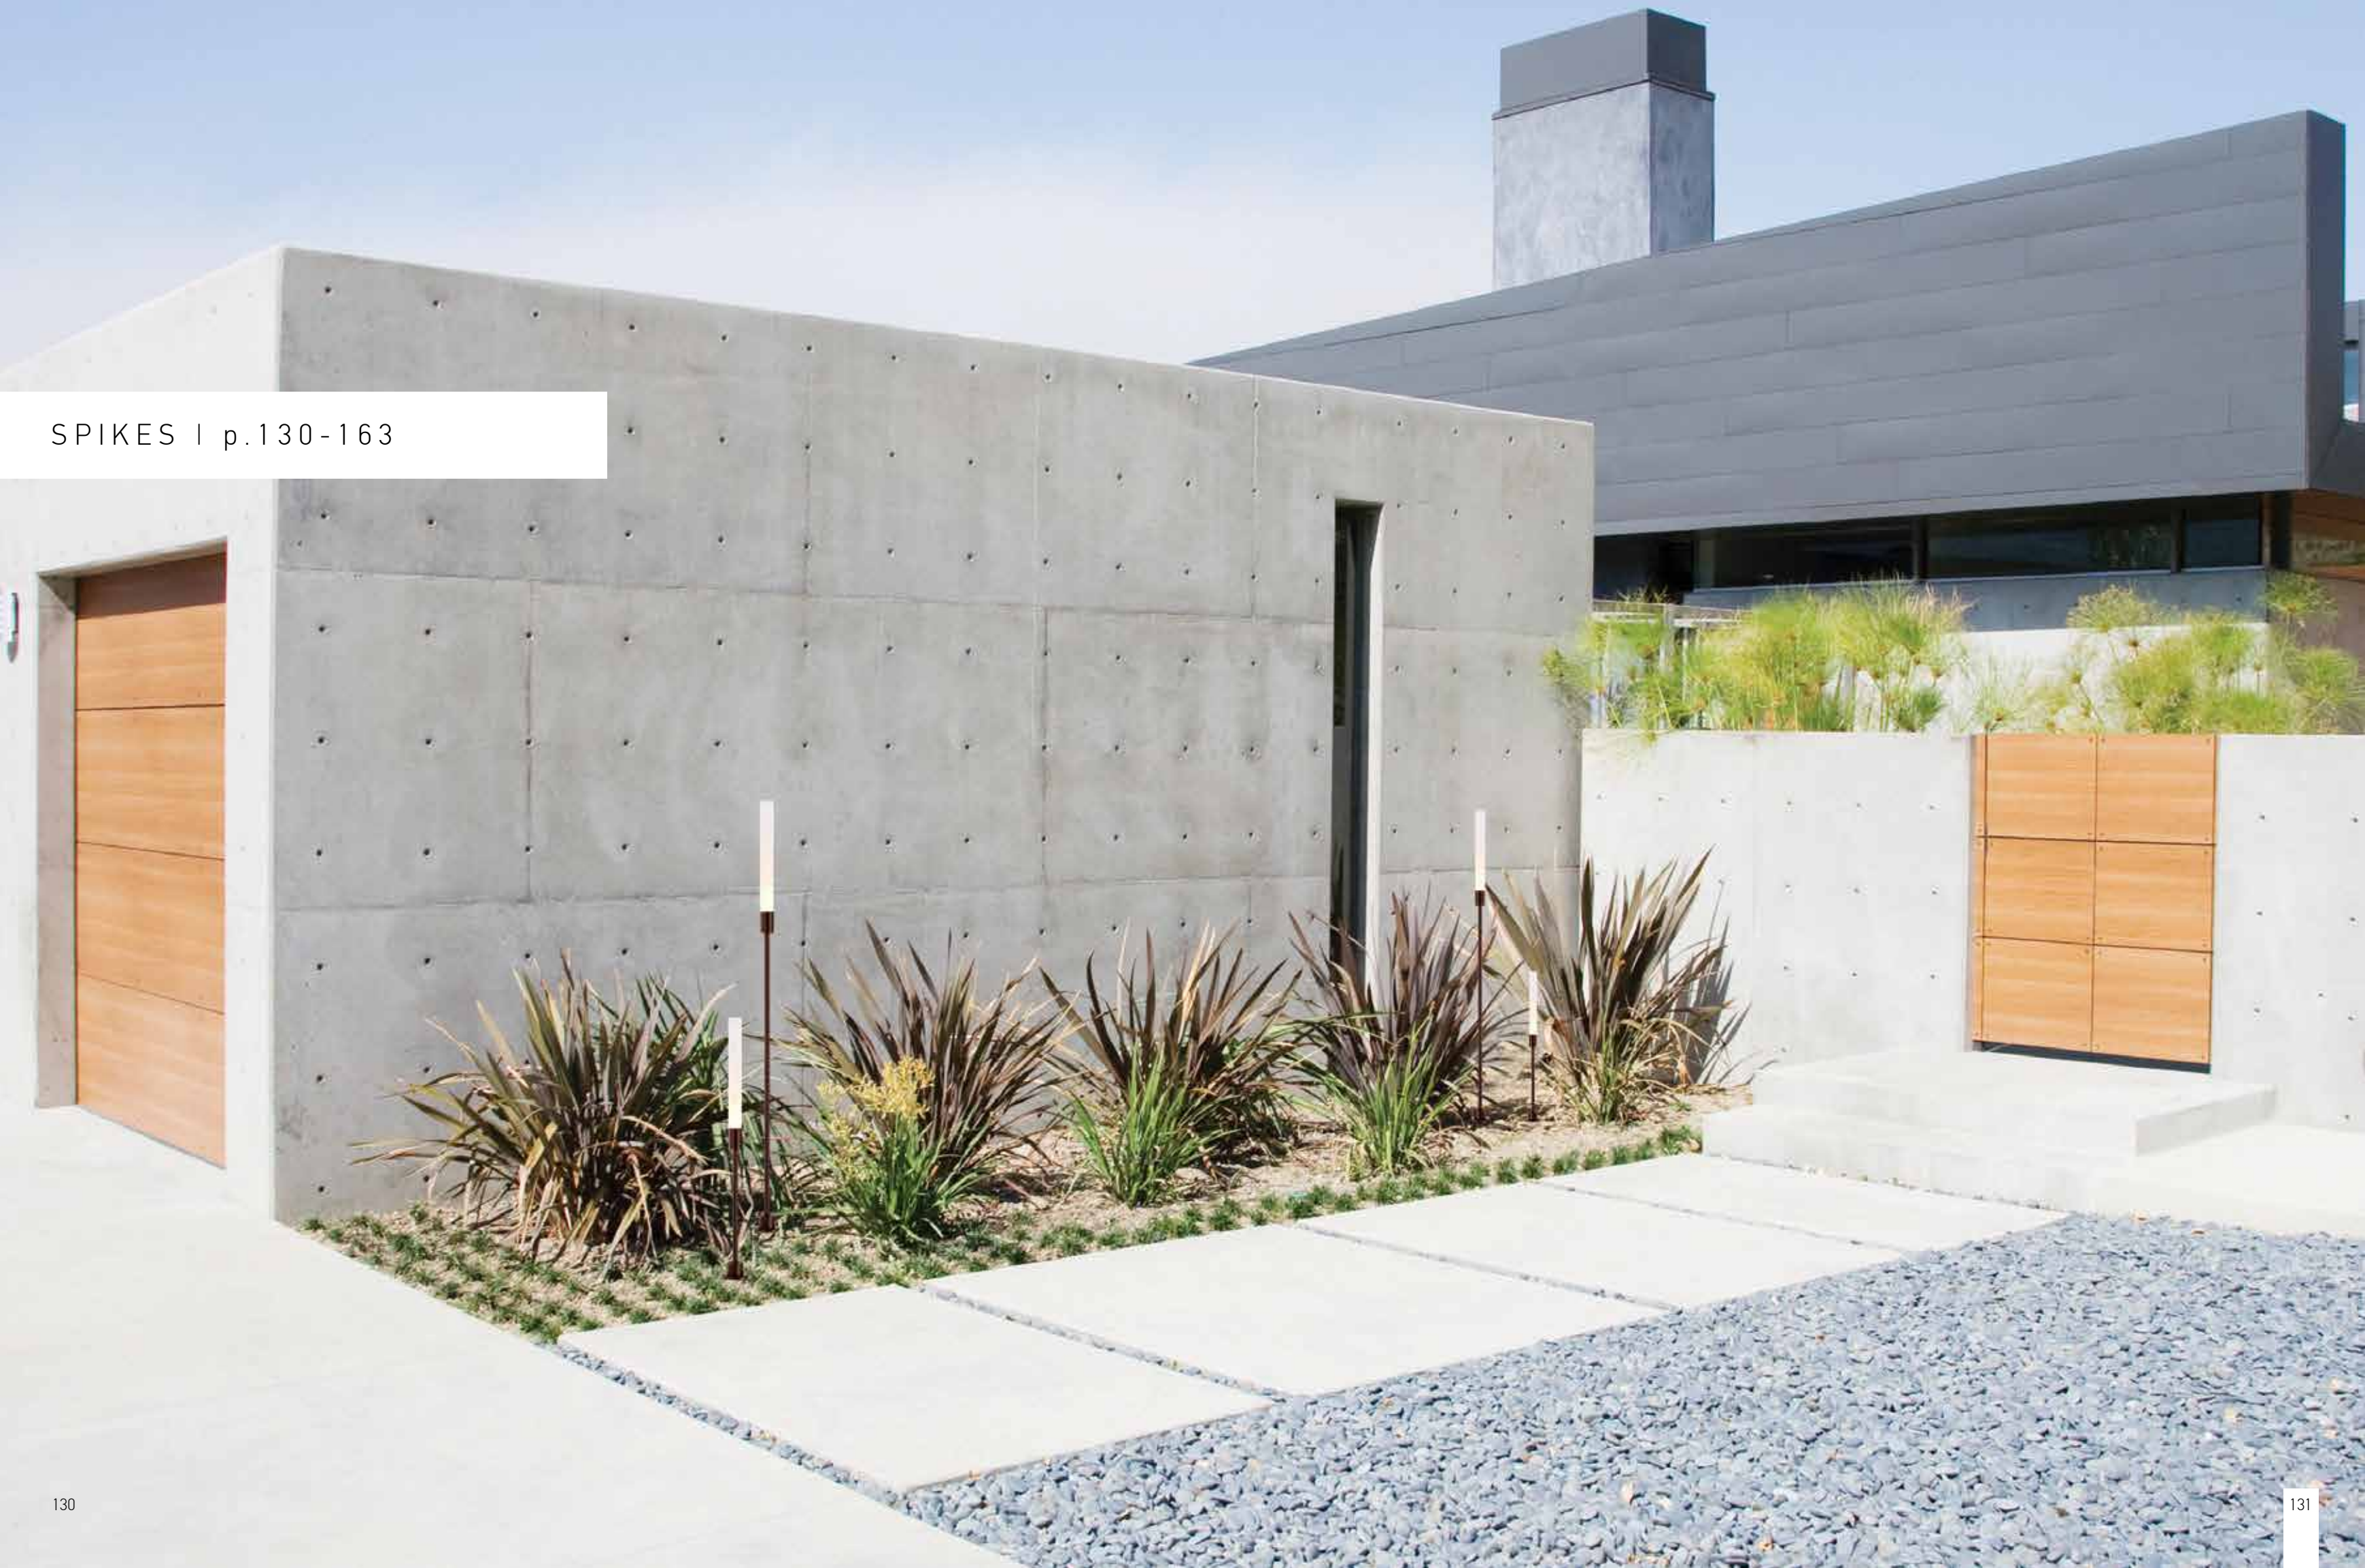

SPIKES | p.130-163