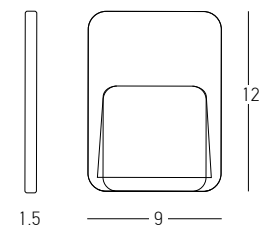

Power 1.5W
Input 220-240V, 50/60Hz
Color Temperature 3000K
Lumen 90Lm
Cri 80
IP 65
Dimensions L: 1.5cm W: 9cm H: 12cm
Material ABS - PC Diffuser
Color White / **Code E187**