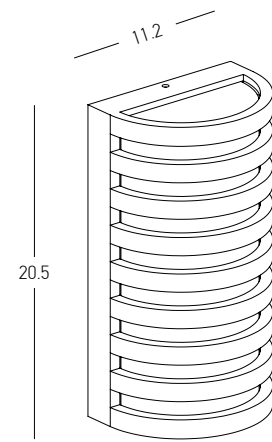

Power 10W
Input 220-240V, 50/60Hz
Color Temperature 3000K
Lumen 929Lm
Cri 80
IP 65
Dimensions L: 8cm W: 11.2cm H: 20.5cm
Material Aluminium - PC Diffuser
Color Dark Brown / **Code E341**