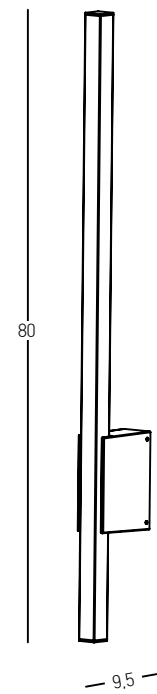

Power 12W
Input 220-240V, 50/60Hz
Color Temperature 3000K
Lumen 1187Lm
Cri 80
IP 65
Dimensions L: 9.5cm W: 4.5cm H: 80cm
Base L: 9cm W: 4.5cm H: 12.5cm
Material Aluminium - PC Diffuser
Color Graphite / **Code E287**