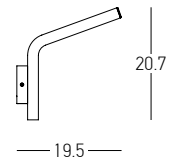

Power 9W
Input 220-240V, 50/60Hz
Color Temperature 3000K
Lumen 785Lm
Cri 80
IP 54
Dimensions L: 19.5cm W: 6cm H: 20.7cm
Material Aluminium - PC Diffuser
Color Graphite / **Code E205**