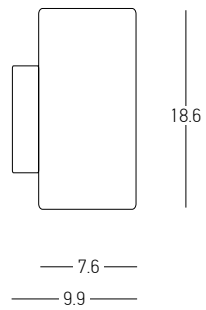

Bulb 1x GU10
Power 9W MAX
Input 220-240V, 50/60Hz
IP 54
Dimensions Ø: 7.6cm L: 9.9cm H: 14.8cm
Material ABS - PC Diffuser
Color White / **Code E185**

Bulb 2x GU10
Power 9W MAX
Input 220-240V, 50/60Hz
IP 54
Dimensions Ø: 7.6cm L: 9.9cm H: 18.6cm
Material ABS - PC Diffuser
Special Feature Up - Down Lighting
Color White / **Code E186**