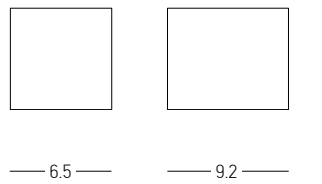

Bulb 1x GU10
Power 15W MAX
Input 220-240V, 50/60Hz
IP 54
Dimensions L: 9.2cm W: 6.5cm H: 9cm
Material Aluminium - Tempered Glass
Color Graphite / **Code E123**