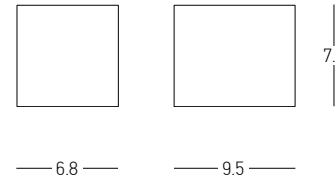

Bulb 1x GU10 LED
Power 7W MAX
Input 220-240V, 50/60Hz
IP 54
Dimensions L: 9.5cm W: 6.8cm H: 7.5cm
Material ABS - Acrylic
Color Sandy Black / **Code E306**