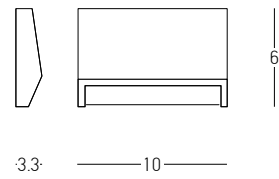

Power 3W
Input 220-240V, 50/60Hz
Color Temperature 3000K
Lumen 92Lm
Cri 80
IP 54
Dimensions Ø: 13.5cm L: 3.2cm
Material ABS
Color Graphite / **Code E183**
White / **Code E184**

Power 2W
Input 220-240V, 50/60Hz
Color Temperature 3000K
Lumen 88Lm
Cri 80
IP 54
Dimensions L: 3.3cm W: 10cm H: 6cm
Material ABS
Color Graphite / **Code E181**
White / **Code E182**