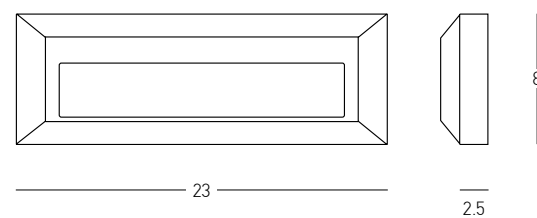

Power 3W
Input 220-240V, 50/60Hz
Color Temperature 3000K
Lumen 132Lm
Cri 80
IP 65
Dimensions L: 2.5cm W: 23cm H: 8cm
Material ABS
Color Graphite / **Code E229**