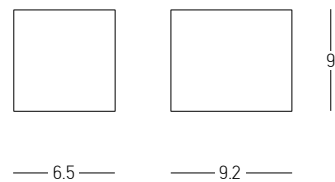

Bulb 2x GU10 LED
Power 7W MAX
Input 220-240V, 50/60Hz
IP 54
Dimensions L: 9.5cm W: 6.8cm H: 15cm
Material ABS - Acrylic
Special Feature Up - Down Lighting
Color Sandy Black / **Code E307**

Bulb 1x GU10 LED
Power 7W MAX
Input 220-240V, 50/60Hz
IP 54
Dimensions L: 9.5cm W: 6.8cm H: 7.5cm
Material ABS - Acrylic
Color Sandy Black / **Code E306**

Bulb 2x GU10
Power 15W MAX
Input 220-240V, 50/60Hz
IP 54
Dimensions L: 9.2cm W: 6.5cm H: 15cm
Material Aluminium - Tempered Glass
Special Feature Up - Down Lighting
Color Sandy White / **Code E151**

Bulb 1x GU10
Power 15W MAX
Input 220-240V, 50/60Hz
IP 54
Dimensions L: 9.2cm W: 6.5cm H: 9cm
Material Aluminium - Tempered Glass
Color Sandy White / **Code E150**