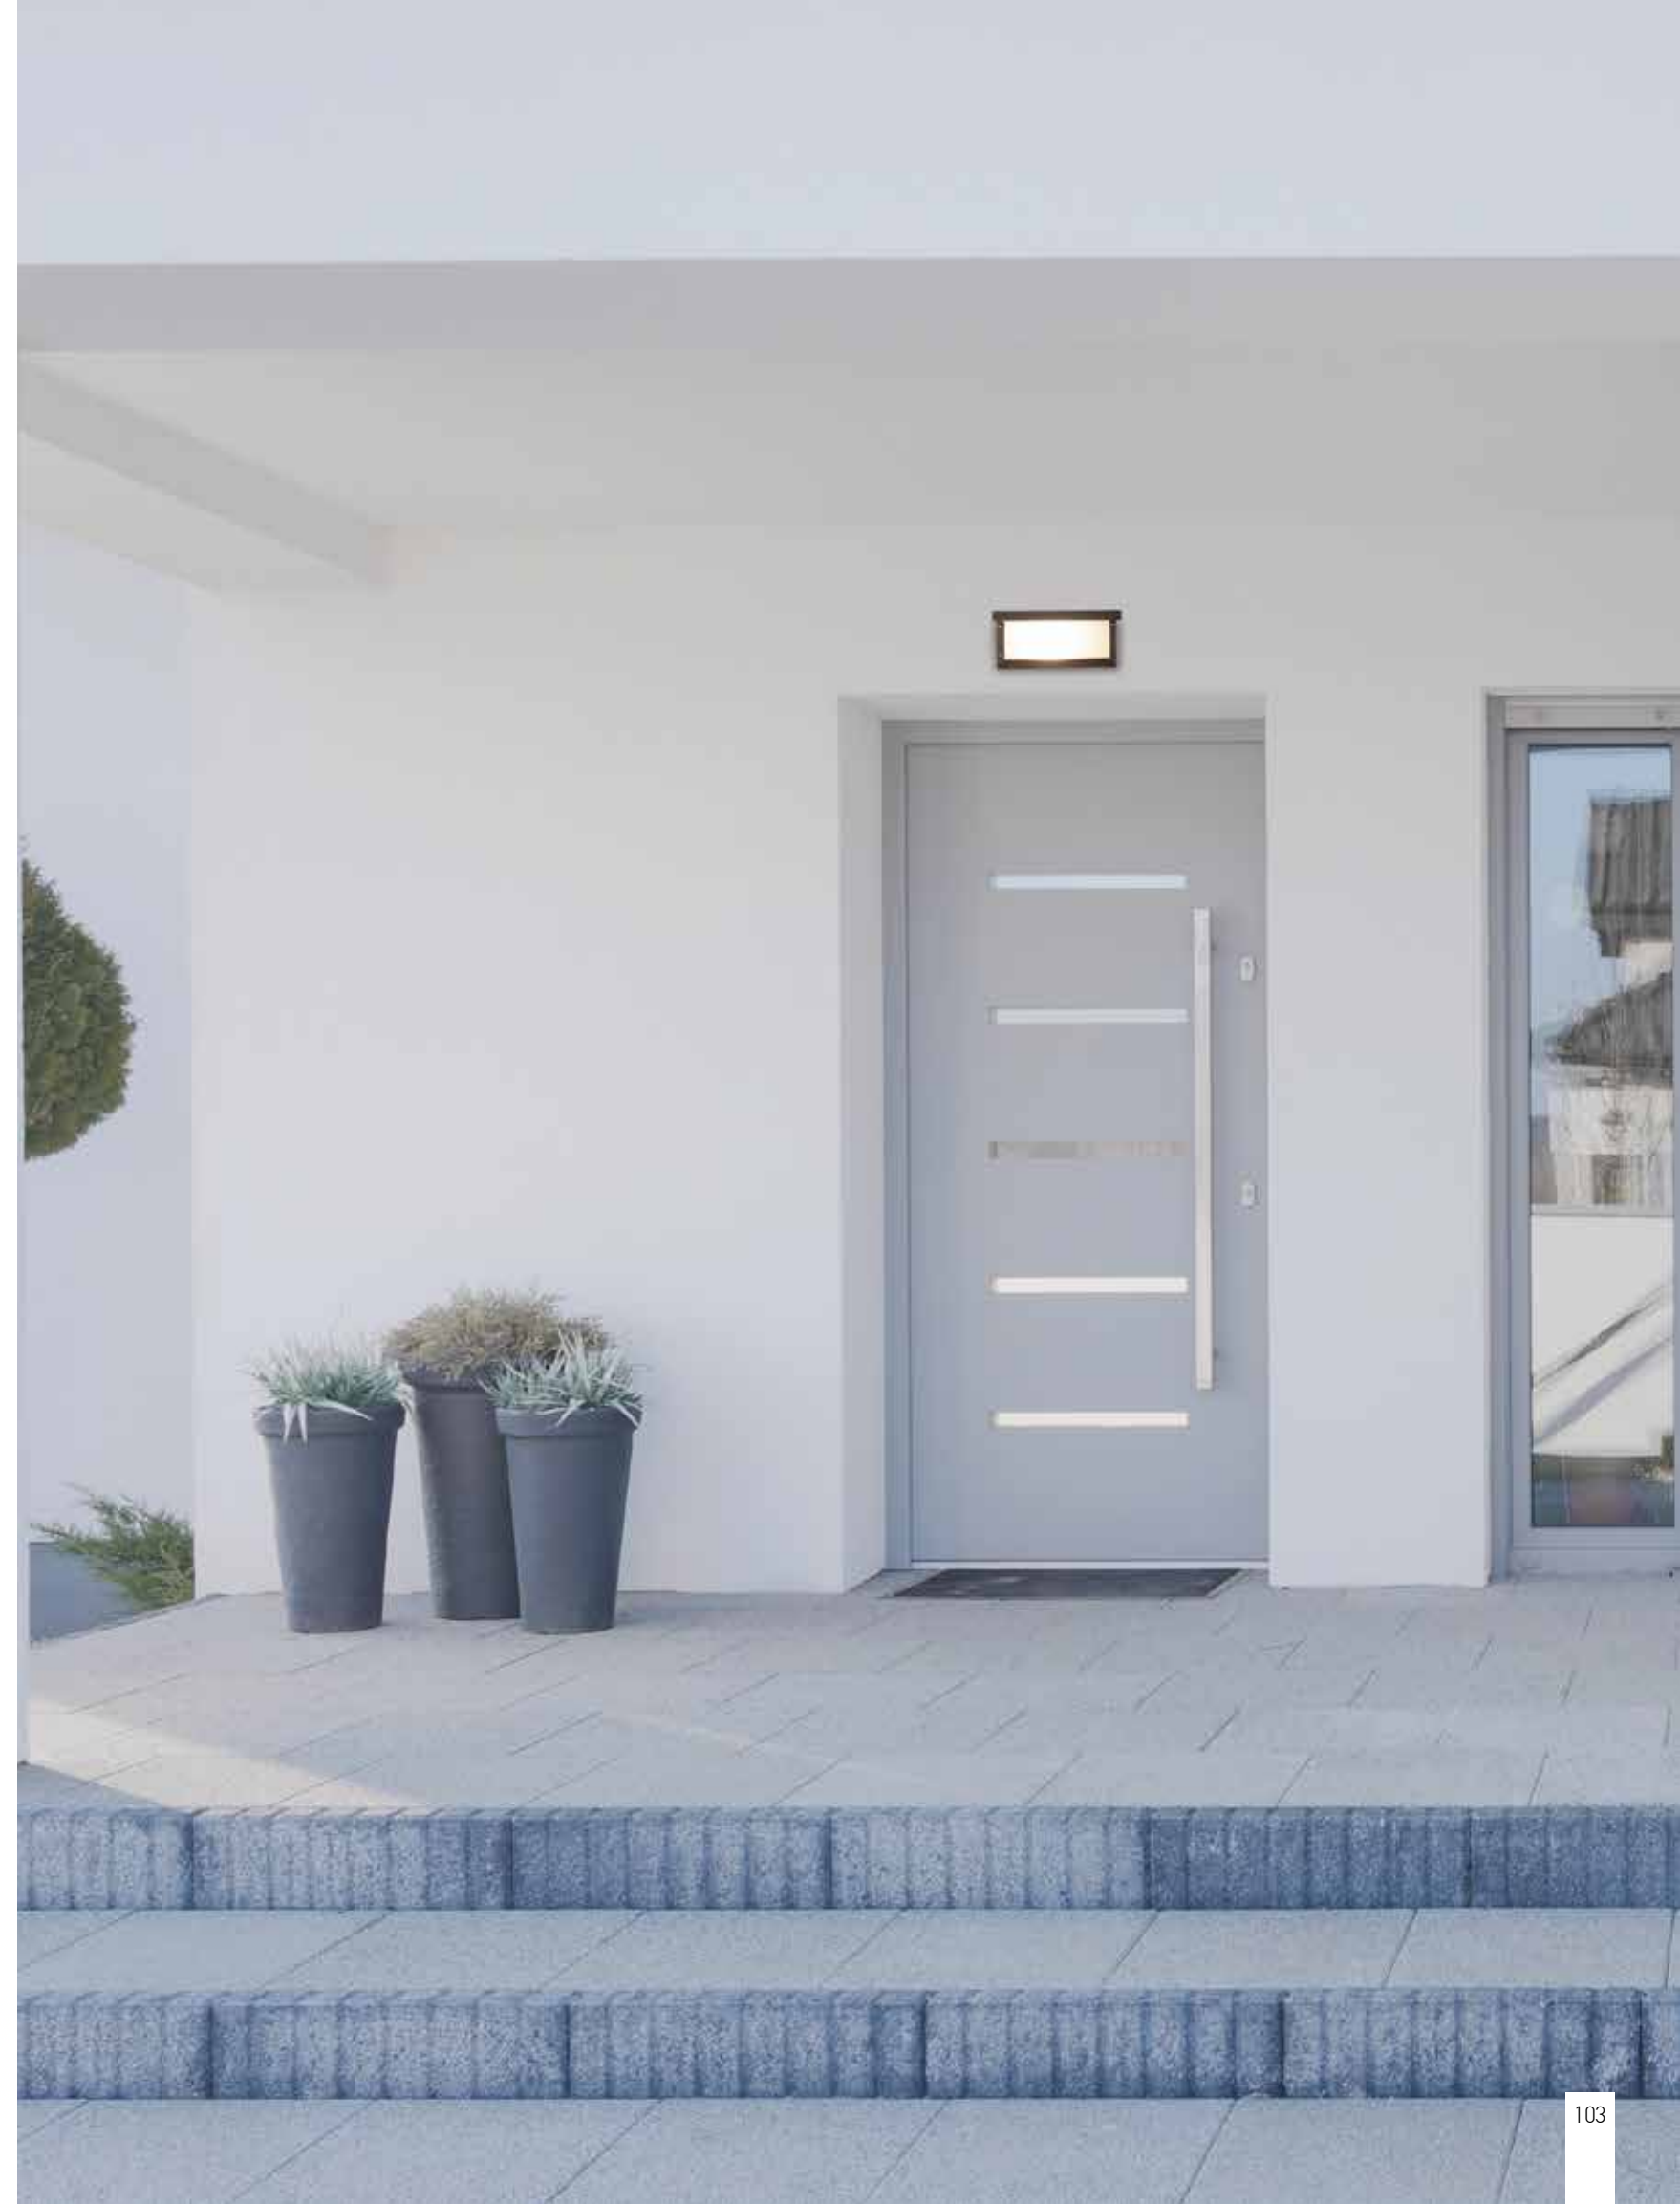

Bulb 1x E27
Power 18W MAX
Input 220-240V, 50/60Hz
IP 54
Dimensions L: 7cm W: 24cm H: 14cm
Material Alumunium - PC Diffuser
Color Graphite / **Code E149**

Bulb 1x E27
Power 18W MAX
Input 220-240V, 50/60Hz
IP 54
Dimensions L: 16.5cm W: 16.5cm H: 17.1cm
Material Alumunium - PC Diffuser
Color Graphite / **Code E127**

Bulb 1x E27
Power 18W MAX
Input 220-240V, 50/60Hz
IP 54
Dimensions L: 12.6cm W: 26cm H: 12.5cm
Material Alumunium - PC Diffuser
Color Graphite / **Code E128**