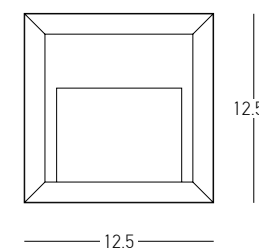

Power 2W
Input 220-240V, 50/60Hz
Color Temperature 3000K
Lumen 69Lm
Cri 80
IP 65
Dimensions L: 2.5cm W: 12.5cm H: 12.5cm
Material ABS
Color Graphite / **Code E230**