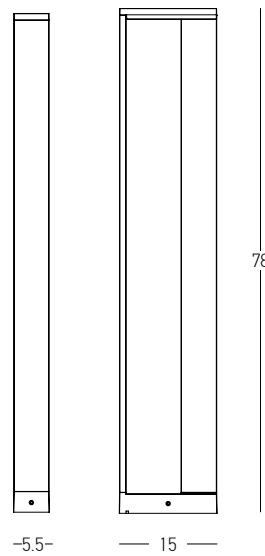

Power 10W
Input 220-240V, 50/60Hz
Color Temperature 3000K
Lumen 700Lm
Cri 80
IP 54
Dimensions L: 12cm W: 15cm H: 5.5cm
Material Aluminium - PC Diffuser
Color Graphite / **Code E207**