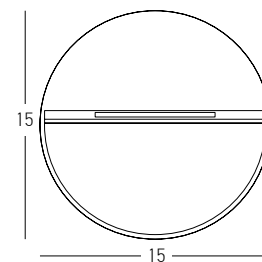

Power 7W
Input 220-240V, 50/60Hz
Color Temperature 3000K
Lumen 480Lm
Cri 80
IP 65
Dimensions Ø: 15cm L: 3.7cm
Material Aluminium - PC Diffuser
Color Graphite / **Code E242-G**
Sandy White / **Code E242-W**