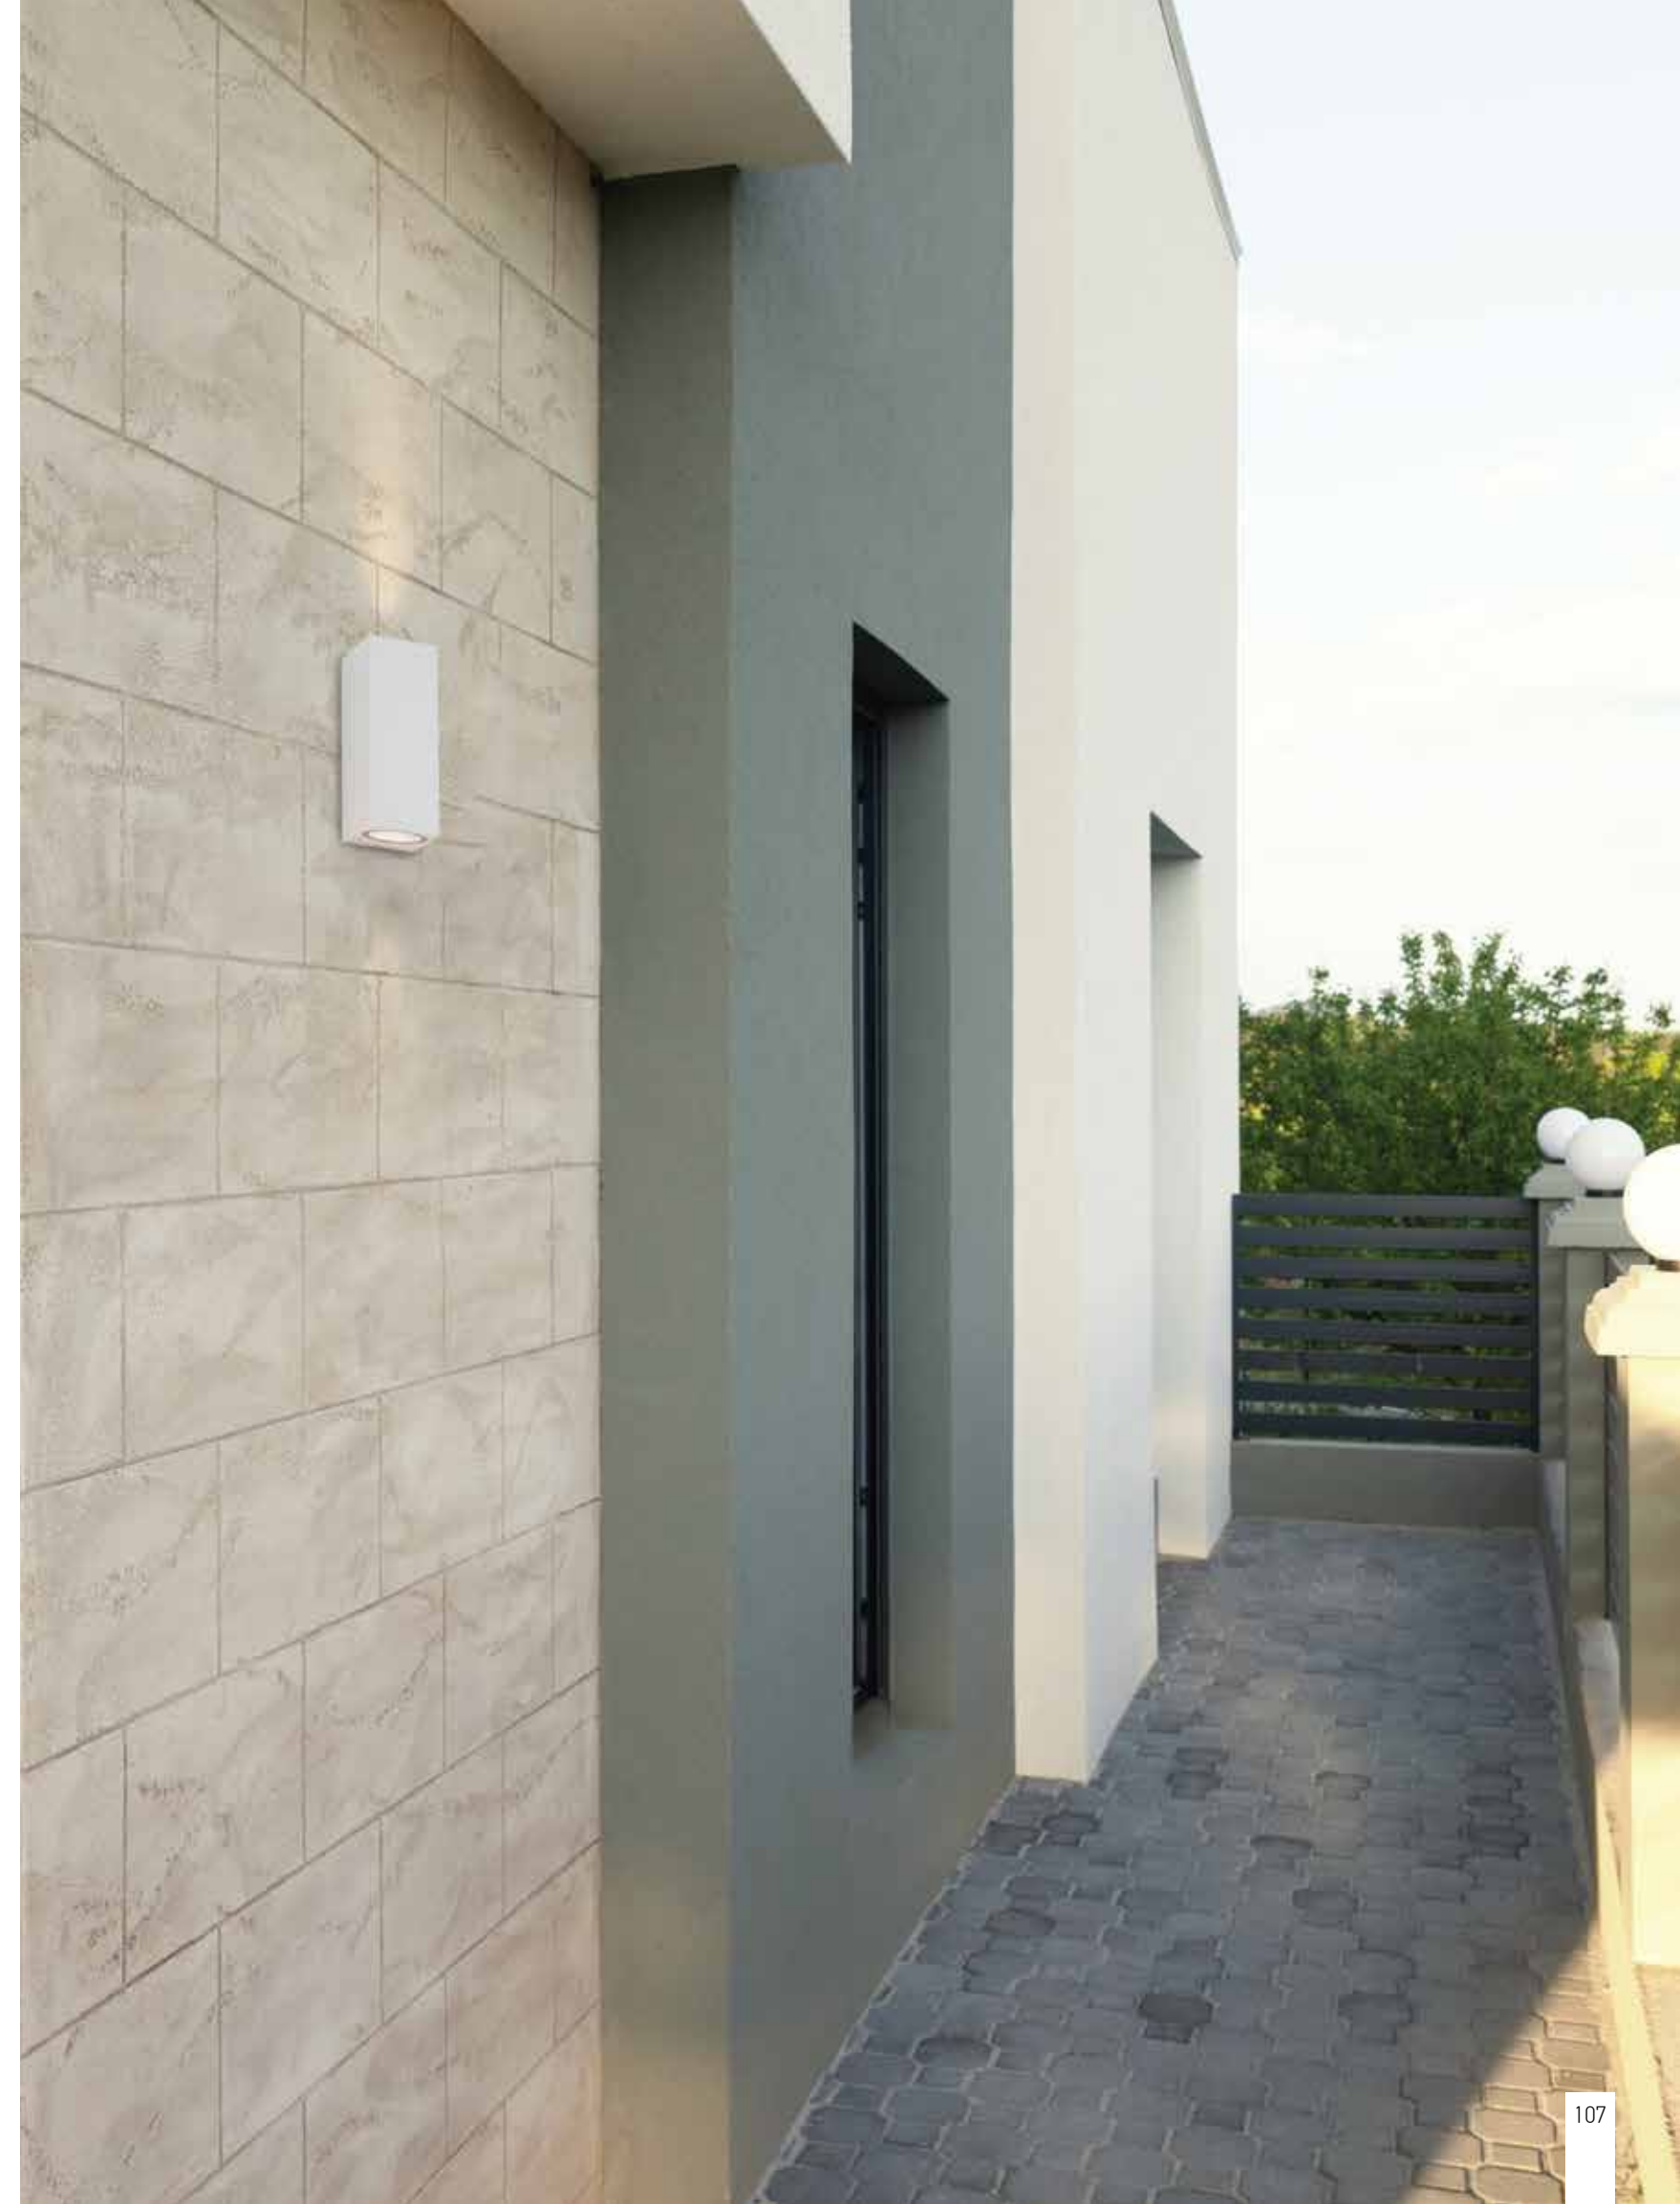

Bulb 2x GU10 LED
Power 7W MAX
Input 220-240V, 50/60Hz
IP 54
Dimensions L: 9.5cm W: 6.8cm H: 15cm
Material ABS - Acrylic
Special Feature Up - Down Lighting
Color Sandy Black / **Code E307**

Bulb 1x GU10 LED
Power 7W MAX
Input 220-240V, 50/60Hz
IP 54
Dimensions L: 9.5cm W: 6.8cm H: 7.5cm
Material ABS - Acrylic
Color Sandy Black / **Code E306**

Bulb 2x GU10
Power 15W MAX
Input 220-240V, 50/60Hz
IP 54
Dimensions L: 9.2cm W: 6.5cm H: 15cm
Material Aluminium - Tempered Glass
Special Feature Up - Down Lighting
Color Sandy White / **Code E151**

Bulb 1x GU10
Power 15W MAX
Input 220-240V, 50/60Hz
IP 54
Dimensions L: 9.2cm W: 6.5cm H: 9cm
Material Aluminium - Tempered Glass
Color Sandy White / **Code E150**