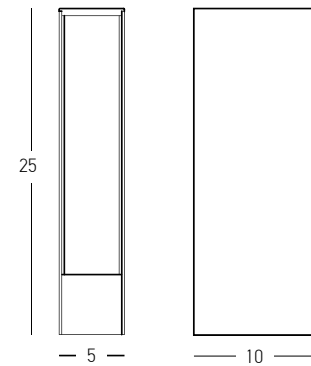

Power 6W
Input 220-240V, 50/60Hz
Color Temperature 3000K
Lumen 480Lm
Cri 80
IP 65
Dimensions L: 5cm W: 10cm H: 25
Material Aluminium - PC Diffuser
Color Rusty Brown / **Code E256**