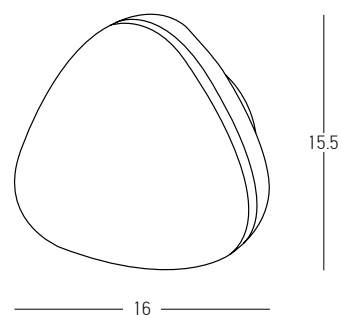

Power 10W
Input 220-240V, 50/60Hz
Color Temperature 3000K
Lumen 810Lm
Cri 80
IP 65
Dimensions L: 7.2cm W: 16cm H: 15.5cm
Material Aluminium - PC Diffuser
Color Graphite / **Code E195**