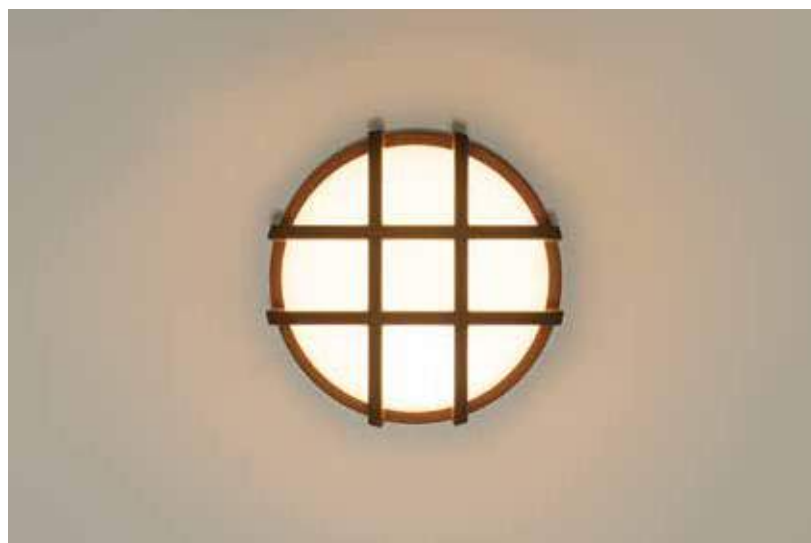

Power 10W
Input 220-240V, 50/60Hz
Color Temperature 3000K
Lumen 880Lm
Cri 80
IP 65
Dimensions Ø: 18.8cm L: 9.5cm
Material Aluminium - PC Diffuser
Color Dark Brown / Code E342