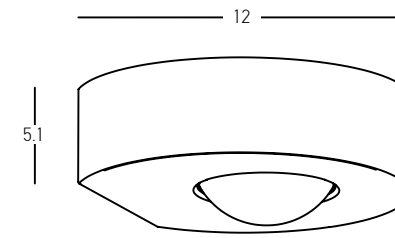

Power 9W
Input 220-240V, 50/60Hz
Color Temperature 3000K
Lumen 572Lm
Cri 80
IP 54
Dimensions L: 6.5cm W: 15cm H: 15cm
Beam Angle 45°
Material Aluminium - Tempered Glass
Color Graphite / **Code E273**