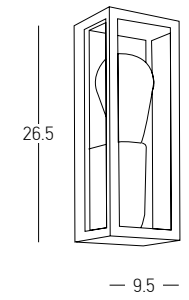

Bulb 1x E27
Power 15W MAX
Input 220-240V, 50/60Hz
IP 65
Dimensions L: 9cm W: 9.5cm H: 26.5cm
Material Aluminium - Clear Diffuser
Color Sandy Black / **Code E201**