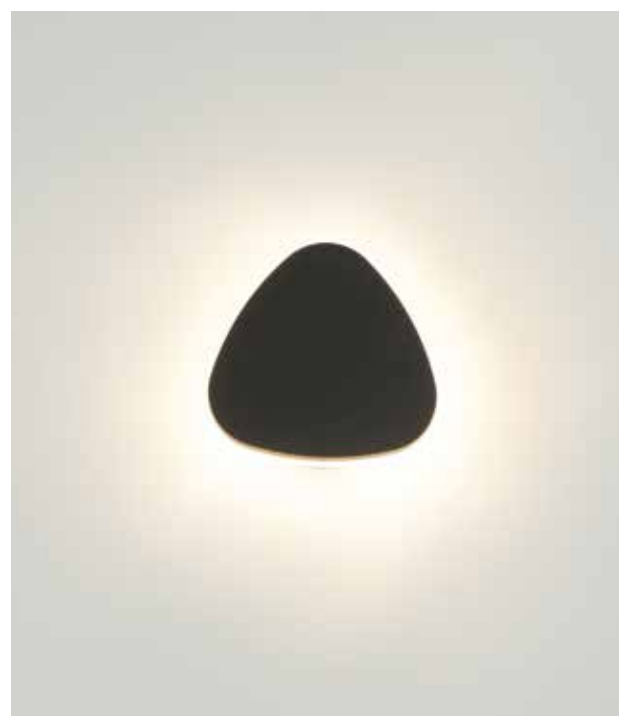

Power 10W
Input 220-240V, 50/60Hz
Color Temperature 3000K
Lumen 810Lm
Cri 80
IP 65
Dimensions L: 7.2cm W: 16cm H: 15.5cm
Material Aluminium - PC Diffuser
Color Graphite / **Code E195**