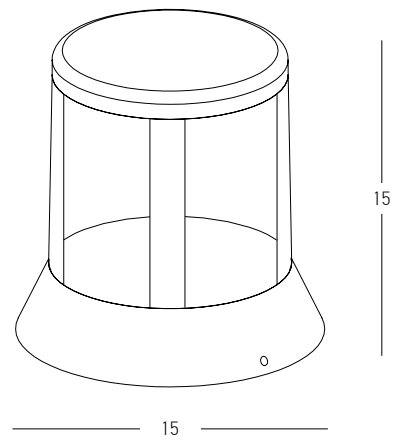

Power 8W
Input 220-240V, 50/60Hz
Color Temperature 3000K
Lumen 557Lm
Cri 80
IP 65
Dimensions Ø: 15cm H: 15cm
Material Aluminium - Clear Diffuser
Color Graphite / **Code E337**