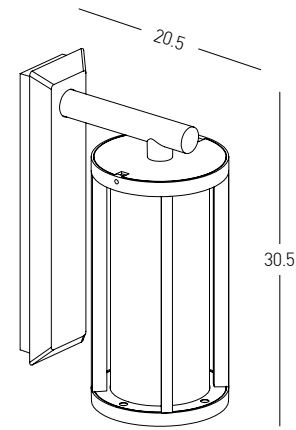

Bulb 1x E27  
 Power 15W MAX  
 Input 220-240V, 50/60Hz  
 IP 65  
 Dimensions L: 20.5cm W: 12.5cm H: 30.5cm  
 Base L: 3cm W: 7.5cm H: 28.5cm  
 Shade Dimensions Ø: 12.5cm H: 24cm  
 Material Aluminium - Clear Diffuser  
 Color Sandy Black / Code E338

Bulb 2x E27  
 Power 15W MAX  
 Input 220-240V, 50/60Hz  
 IP 65  
 Dimensions L: 12.5cm W: 41.5cm H: 220cm  
 Base Ø: 14.5cm H: 3cm  
 Shade Dimensions Ø: 12.5cm H: 24cm  
 Material Aluminium - Clear Diffuser  
 Color Sandy Black / Code E339