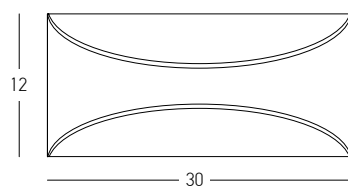

Power 11W
Input 220-240V, 50/60Hz
Color Temperature 3000K
Lumen 640Lm
Cri 80
IP 65
Dimensions L: 9.6cm W: 30cm H: 12cm
Material Aluminium - Opal PC Diffuser
Special Feature Up - Down Lighting
Color Dark Grey / **Code E265**
Color Dark Brown / **Code E266**