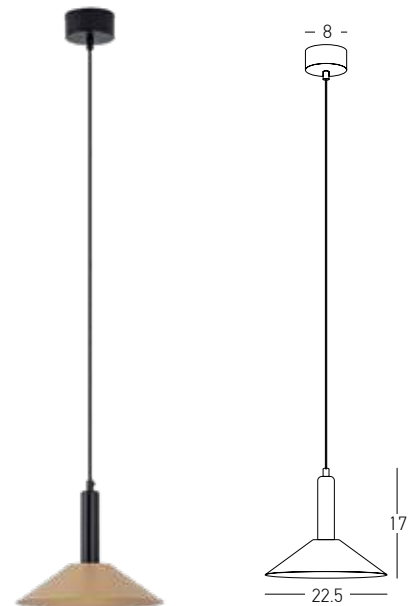

Power 7W
Input 220-240V, 50/60Hz
Color Temperature 3000K
Lumen 840Lm
Cri 80
Dimensions Ø: 22.5cm H: 17cm
Base Ø: 8cm L: 3.5cm
Non Dimmable ☒
Material Metal - Aluminum
Special Feature 200cm Fabric Cable Adjustable
Color Sandy Black - Painted Gold / **Code 22182** 正
Sandy Black / **Code 22183** 正