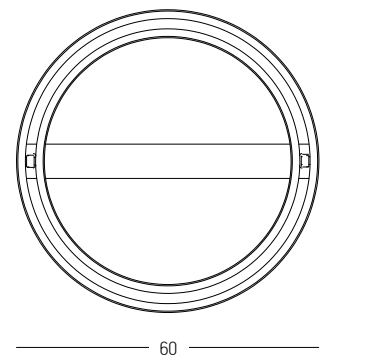

Power 80W
Input 220-240V, 50/60Hz
Color Temperature 3000K
Lumen 8500Lm
Cri 80
Dimensions Ø: 79cm H: 18-34cm
Base L: 75,5cm W: 7cm H: 3.5cm
Dimmable Triac ☐
Material Metal - Aluminium - Silicon
Special Feature Profile 2x2cm Movable

Color Black Matt / **Code 22017**
Color Gold Matt / **Code 22019**