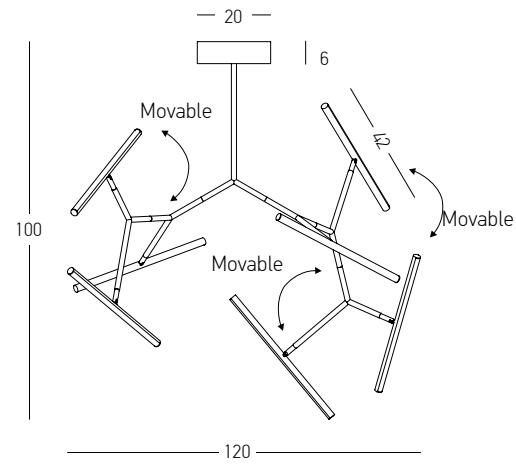

Power 69W
Input 220-240V, 50/60Hz
Color Temperature 3000K
Lumen 4812Lm
Cri 90
Dimensions L: 120cm W: 50cm H: 100cm
Base Ø: 20cm H: 6cm
Dimmable Triac ☐
Material Aluminium - Silicon
Special Feature Profile Ø: 2cm L: 42cm
Movable Profile

Color Sandy Black - Gold Matt / **Code 2072**
Color Gold Matt / **Code 2073**