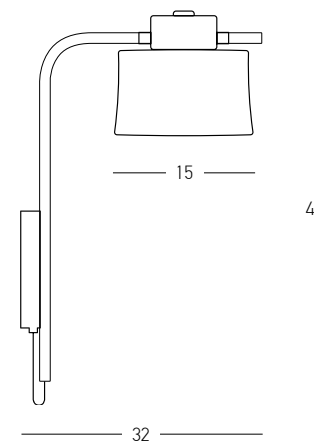

Bulb 1x E14  
 Power 40W MAX  
 Input 220-240V, 50/60Hz  
 Dimensions L: 32cm W: 15cm H: 42cm  
 Base W: 8.3cm H: 12cm  
 Material Metal - Aluminium  
 Color Sandy Black - Copper Mat / **Code 18135**

Bulb 1x E14 LED  
Power 8W MAX  
Input 220-240V, 50/60Hz  
Dimensions L: 12.5cm W: 20cm H: 27.5cm  
Base Ø: 15.5cm L: 2.5cm  
Material Metal - Glass  
Color Sandy Black - Gold / **Code 22047**  
Sandy Black - Chrome / **Code 22048**