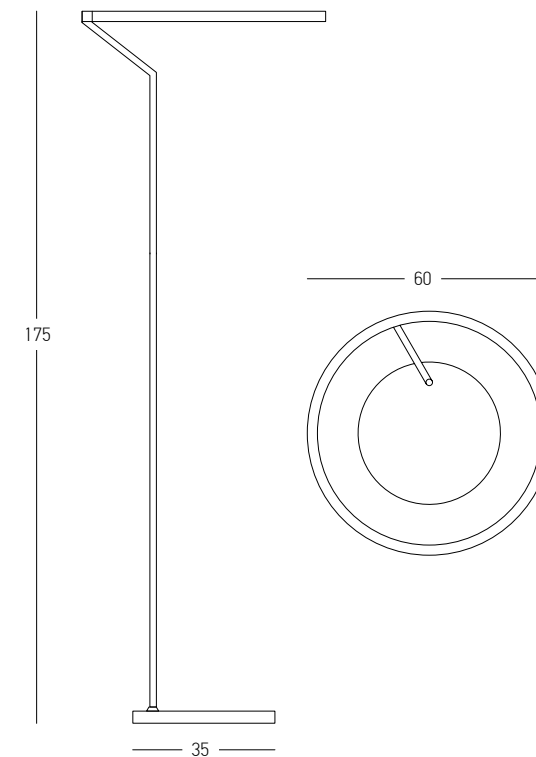

Power 30W
Input 220-240V, 50/60Hz
Color Temperature 3000K
Lumen 2392Lm
Cri 80
Dimensions Ø: 60cm H: 175cm
Base Ø: 35cm H: 3cm
Non Dimmable ☒
Material Metal - Aluminium - Acrylic
Special Feature Profile 2.2 x 2.2cm
Color Sandy Black / **Code 22038**