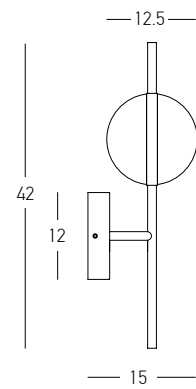

Power 8W
Input 220-240V, 50/60Hz
Color Temperature 3000K
Lumen 640Lm
Cri 80
Dimensions Ø: 12.5cm L: 15cm H: 42cm
Base Ø: 12cm H: 3cm
Non Dimmable ☒
Material Metal - Aluminium - Acrylic
Special Feature Opal Ball Ø: 12.5cm
Color Black Matt - Gold Matt / **Code 2003**