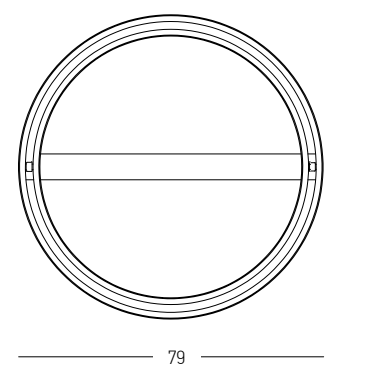

Power 56W
Input 220-240V, 50/60Hz
Color Temperature 3000K
Lumen 6000Lm
Cri 80
Dimensions Ø: 60cm H: 14-24cm
Base L: 56,5cm W: 7cm H: 3.5cm
Dimmable Triac ☐
Material Metal - Aluminium - Silicon
Special Feature Profile 2x2cm Movable

Color Black Matt / **Code 22016**
Color Gold Matt / **Code 22018**

Power 80W
Input 220-240V, 50/60Hz
Color Temperature 3000K
Lumen 8500Lm
Cri 80
Dimensions Ø: 79cm H: 18-34cm
Base L: 75,5cm W: 7cm H: 3.5cm
Dimmable Triac ☐
Material Metal - Aluminium - Silicon
Special Feature Profile 2x2cm Movable

Color Black Matt / **Code 22017**
Color Gold Matt / **Code 22019**

Model Finishing