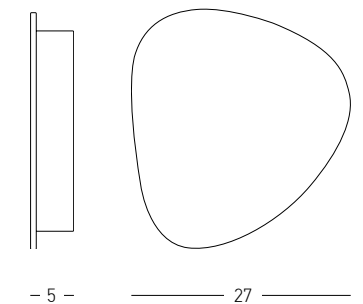

Bulb 2x G9 LED
Power 7W MAX
Input 220-240V, 50/60Hz
Dimensions L: 5cm W: 27cm
Material Metal - Acrylic
Color White Matt / **Code 17024-W**