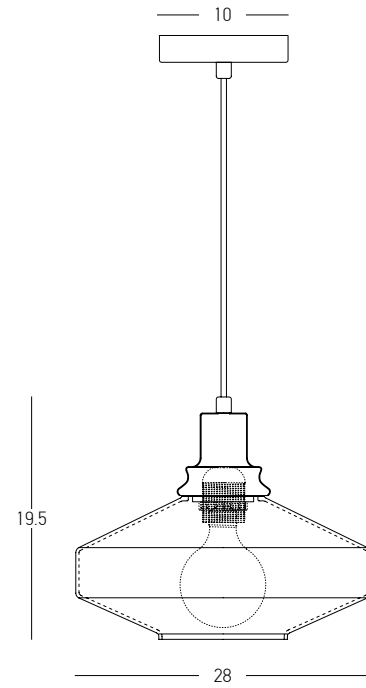

Bulb 3x E14  
 Power 40W MAX  
 Input 220-240V, 50/60Hz  
 Dimensions L: 105cm W: 6.5cm H: 160cm  
 Base L: 105cm W: 6.5cm H: 2.7cm  
 Glass Ø: 11cm H: 42cm  
 Material Metal - Glass  
 Special Feature 120cm Cable Adjustable  
 Color Black Matt Base - Antique Brass / **Code 23009**

DECORATIVE LIGHTING | GLASS

Bulb 1x E14  
 Power 40W MAX  
 Input 220-240V, 50/60Hz  
 Dimensions Ø: 11cm H: 42cm  
 Base Ø: 10cm H: 2.5cm  
 Material Metal - Glass  
 Special Feature 150cm Cable Adjustable  
 Color Antique Brass / **Code 23008**

Bulb 3x E14  
 Power 40W MAX  
 Input 220-240V, 50/60Hz  
 Dimensions Ø: 38cm H: 160cm  
 Base Ø: 38cm H: 2.5cm  
 Glass Ø: 11cm H: 42cm  
 Material Metal - Glass  
 Special Feature 120cm Cable Adjustable  
 Color Black Matt Base - Antique Brass / **Code 23010**

Bulb 1x E27  
 Power 40W MAX  
 Input 220-240V, 50/60Hz  
 Dimensions Ø: 28cm H: 19.5cm  
 Base Ø: 10cm H: 2.5cm  
 Material Metal - Smoked Glass  
 Special Feature 150cm Cable Adjustable  
 Color Anodised Dark Grey - Smoked Glass / **Code 23012**