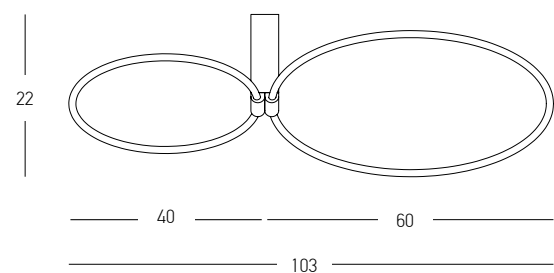

Power 60W
Input 220-240V, 50/60Hz
Color Temperature 3000K
Lumen 4800Lm
Cri 80
Dimensions L: 103cm W: 60cm H: 22cm
Base L: 6cm W: 6cm H: 22cm
Non Dimmable ☒
Material Metal - Aluminium - Silicon
Special Feature Profile Ø: 1.5cm
Color Elephant Grey / **Code 20159**