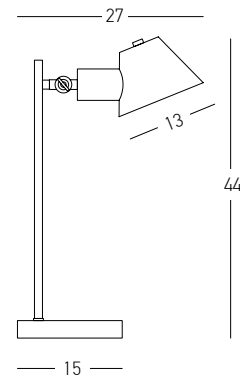

Bulb 1x E27
Power 25W MAX
Input 220-240V, 50/60Hz
Dimensions L: 27cm H: 44cm
Base Ø: 15cm H: 2.5cm
Material Metal - Aluminium
Special Feature 150cm Cable Available
Color White Matt - Gold Matt / **Code 20222**
Color Black Matt - Gold Matt / **Code 20223**