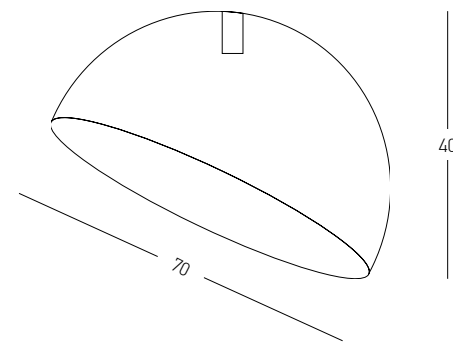

Bulb 1x E27  
 Power 40W MAX  
 Input 220-240V, 50/60Hz  
 Dimensions Ø: 50cm H: 30cm  
 Material Metal  
 Color Black Matt - Golden Leaf / **Code 23257**   
 Color White Matt - Golden Leaf / **Code 23258** 