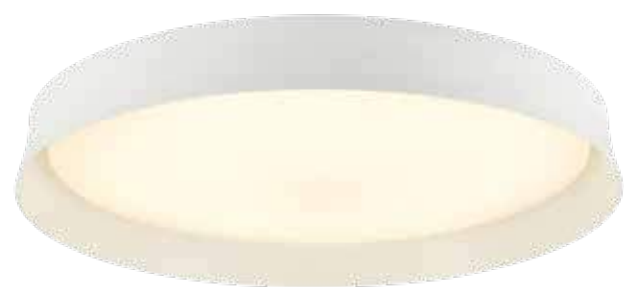

Power 20W
Input 220-240V, 50/60Hz
Color Temperature 3000K
Lumen 2300Lm
Cri 80
Dimensions Ø: 38cm H: 10.5cm
Base Ø: 33cm
Dimmable Triac ☐
Material Metal - Acrylic
Color White Matt / **Code 22127**
Color Black Matt / **Code 22128**