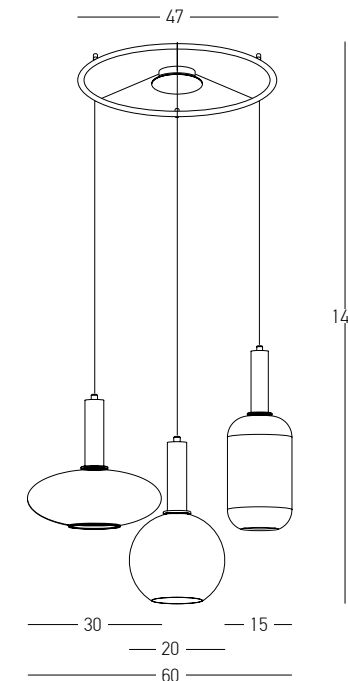

Bulb 3x E27
Power 40W MAX
Input 220-240V, 50/60Hz
Dimensions Ø: 60cm H: 140cm
Bases Ø: 12cm H: 3cm
Glass Ø: 47cm H: 3cm
Ø: 30cm H: 11cm
Ø: 20cm H: 18cm
Ø: 15cm H: 28cm
Material Metal - Opal Glass
Special Feature 150cm Fabric Cable Adjustable
Color Sandy Black - Gold Matt / **Code 22150**