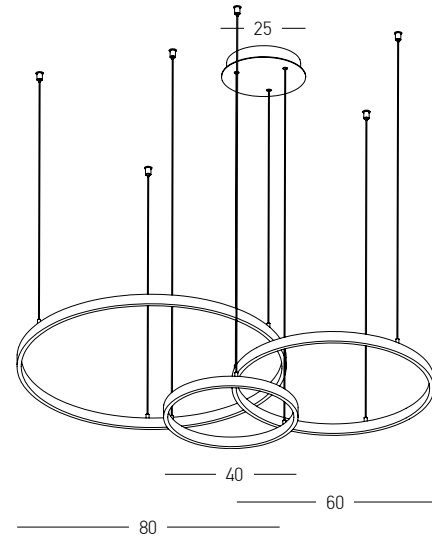

Power 126W
Input 220-240V, 50/60Hz
Color Temperature 3000K
Lumen 7959Lm
Cri 80
Dimensions Ø: 40cm / Ø: 60cm / Ø: 80cm
Base Ø: 25cm H: 5cm
Non Dimmable ☒
Material Metal - Aluminium - Acrylic
Special Feature 150cm Cable Adjustable
Color Gold Matt / **Code 1956**

Power 126W
Input 220-240V, 50/60Hz
Color Temperature 3000K
Lumen 7959Lm
Cri 80
Dimensions Ø: 40cm / Ø: 60cm / Ø: 80cm
Base Ø: 25cm H: 5cm
Dimmable Triac ☐
Material Metal - Aluminium - Acrylic
Special Feature 150cm Cable Adjustable
Color Gold Matt / **Code 1956-D**