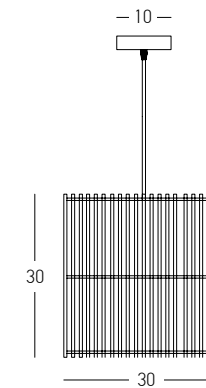

Bulb 1x E27
Power 40W MAX
Input 220-240V, 50/60Hz
Dimensions Ø: 30cm H: 30cm
Base Ø: 10cm H: 2cm
Material Metal - Rattan
Special Feature 200cm Cable Adjustable
Color Natural / **Code 20234**