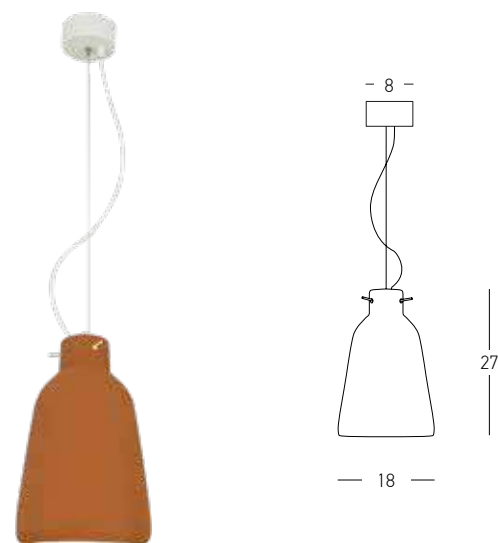

Bulb 1x E27
Power 40W MAX
Input 220-240V, 50/60Hz
Dimensions Ø: 18cm H: 27cm
Base Ø: 8cm H: 3.5cm
Material Clay
Special Feature 120cm Fabric Cable Adjustable
Color Natural / **Code 1663**