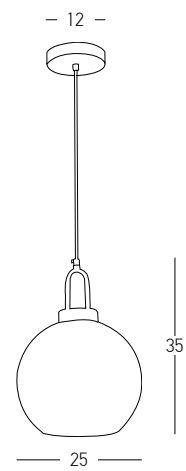

Bulb
Power
Input
Dimensions
Base
Material
Special Feature
Color

1x E27
40W MAX
220-240V, 50/60Hz
Ø: 25cm H: 35cm
Ø: 12cm H: 2.5cm
Glass - Metal
150cm Cable Adjustable
Grey - Antique Brass / **Code 19177**