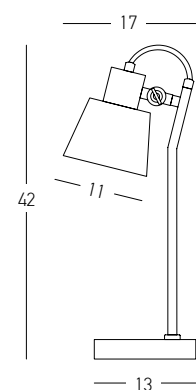

Bulb 1x E14  
 Power 40W MAX  
 Dimensions H: 37cm  
 Base Ø: 16cm H: 0.5cm  
 Material Metal - Wood - Fabric Shade  
 Special Feature 120cm Cable Available  
 Shade Ø: 23cm H: 16cm  
 Color Black Matt / **Code 20214**  
 Color White Matt / **Code 20215**