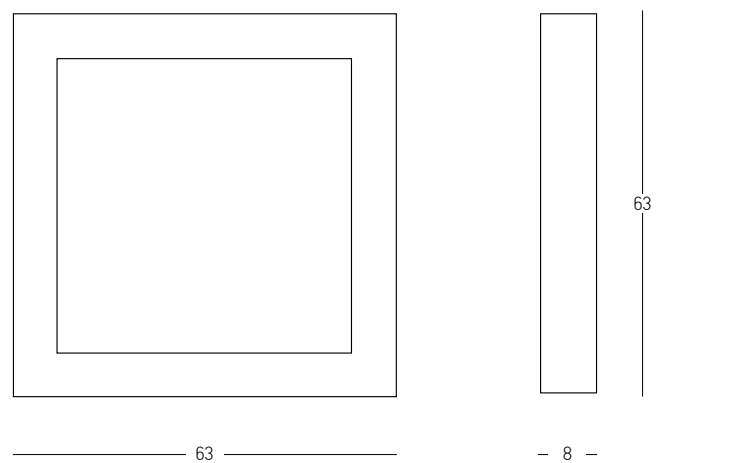

Power 72W
Input 220-240V, 50/60Hz
Color Temperature 3000K
Lumen 10.080Lm
Cri 80
Dimensions L: 63cm W: 63cm H: 8cm
Non Dimmable ☒
Material Aluminium - Acrylic
Special Feature Optional Dimming DALI
Color Sandy White / **Code 18148-W**
Color Sandy Black / **Code 18148-B**