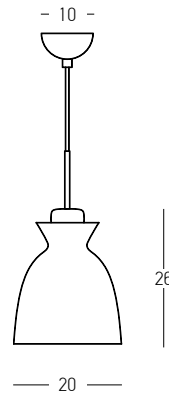

Bulb 1x E27
Power 40W MAX
Input 220-240V, 50/60Hz
Dimensions Ø: 20cm H: 26cm
Base Ø: 10cm H: 4.5cm
Material Metal - Aluminium - Wood
Special Feature 150cm Cable Adjustable
Color Green Matt / **Code 180065**