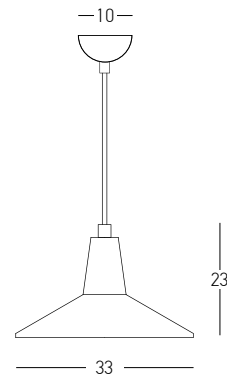

Bulb 1x E27
Power 40W MAX
Input 220-240V, 50/60Hz
Dimensions Ø: 33cm H: 23cm
Base Ø: 10cm H: 4.5cm
Material Aluminium - Wood
Special Feature 150cm Cable Adjustable
Color Black Matt / **Code 180085**