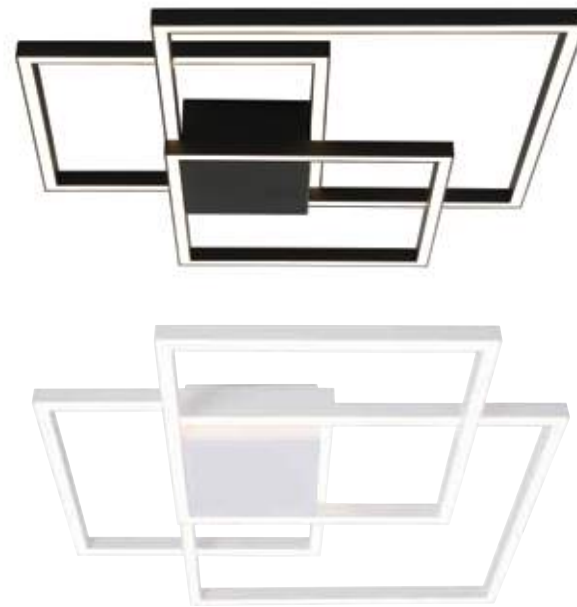

Power 48W
Input 220-240V, 50/60Hz
Color Temperature 3000K
Lumen 3360Lm
Cri 80
Dimensions L: 56cm W: 56cm H: 8.5cm
Base L: 14cm W: 14cm H: 8.5cm
Dimmable Triac ☐
Material Aluminium - Acrylic
Special Feature Profile 2x1.7cm
Color Sandy Black / **Code 2023**
Color Sandy White / **Code 2024**
Color Gold Matt / **Code 2025**

Power 28W
Input 220-240V, 50/60Hz
Color Temperature 3000K
Lumen 2000Lm
Cri 80
Dimensions L: 46cm W: 46cm H: 6.5cm
Base L: 14cm W: 14cm H: 6.5cm
Dimmable Triac ☐
Material Aluminium - Acrylic
Special Feature Profile 2x1.7cm
Color Sandy Black / **Code 2026**
Color Sandy White / **Code 2027**
Color Gold Matt / **Code 2028**