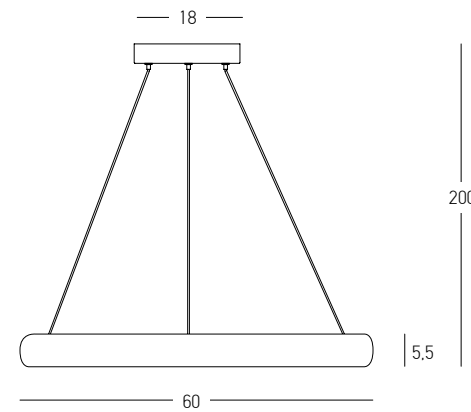

Power 50W
Input 220-240V, 50/60Hz
Color Temperature 3000K
Lumen 4080Lm
Cri 80
Dimensions Ø: 60cm H: 5.5cm
Base Ø: 18cm H: 3.5cm
Dimmable Triac ☐
Material Aluminium - Acrylic
Special Feature 200cm Cable Adjustable
Color Sandy Black / **Code 2052**
Color Sandy White / **Code 2053**
Color Brushed Gold Matt / **Code 2054**