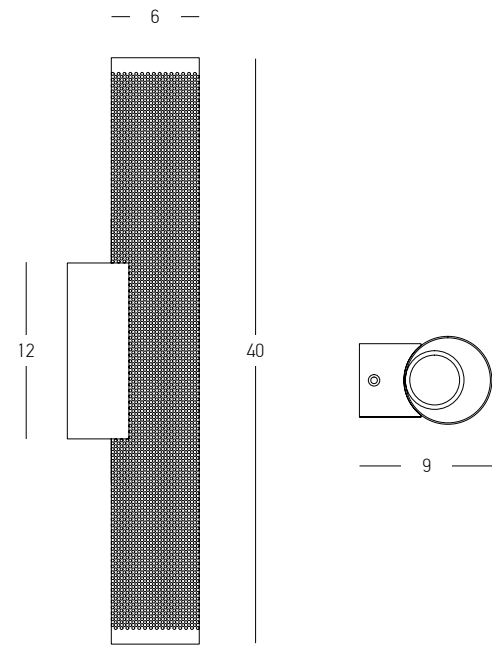

Power 11W
Input 220-240V, 50/60Hz
Color Temperature 3000K
Lumen 576Lm
Cri 80
Dimensions Ø: 6cm L: 9cm H: 40cm
Base L: 3cm W: 4cm H: 12cm
Non Dimmable ☒
Material Stainless Steel - Acrylic
Color Brass - Black Matt / **Code 23041**