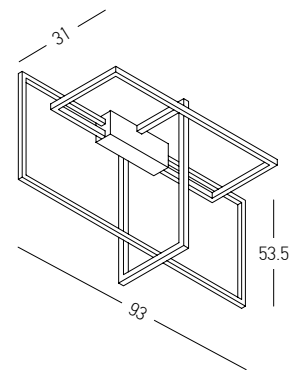

Power 60W
Input 220-240V, 50/60Hz
Color Temperature 3000K
Lumen 4800Lm
Cri 80
Dimensions L: 93cm W: 31cm H: 53.5cm
Base L: 28cm W: 5cm H: 9.2cm
Dimmable Triac ☐
Material Aluminium - Acrylic
Special Feature Profile 2x1.5cm

Color Sandy White / **Code 2078**
Color Gold Matt / **Code 2080**