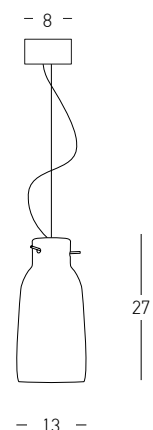

Bulb 1x E27  
 Power 40W MAX  
 Input 220-240V, 50/60Hz  
 Dimensions Ø: 18cm H: 27cm  
 Base Ø: 8cm H: 3.5cm  
 Material Clay  
 Special Feature 120cm Fabric Cable Adjustable  
 Color White Matt / **Code 22268**