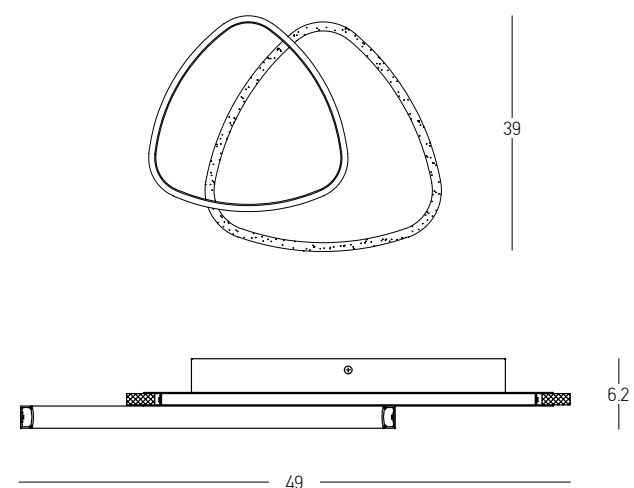

Power 36W
Input 220-240V, 50/60Hz
Color Temperature 3000K
Lumen 2125Lm
Cri 80
Dimensions L: 49cm W: 39cm H: 6.2cm
Dimmable Triac ☐
Material Metal - Aluminium - Acrylic
Color White Matt / **Code 23092**
Color Gold Matt - White Matt / **Code 23093**