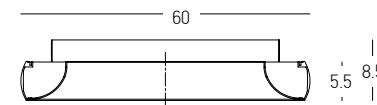

Power 43W
Input 220-240V, 50/60Hz
Color Temperature 3000K
Lumen 3715Lm
Cri 80
Dimensions Ø: 60cm H: 8.5cm
Dimmable Triac ☐
Material Aluminium - Acrylic
Color Sandy Black / **Code 2048**
Color Sandy White / **Code 2049**
Color Brushed Gold Matt / **Code 2050**