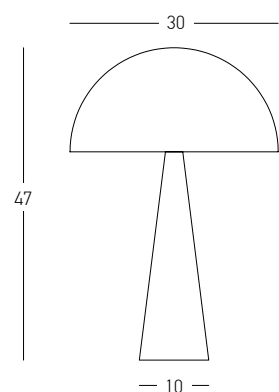

Bulb	1x E27
Power	25W MAX
Input	220-240V, 50/60Hz
Dimensions	Ø: 30cm H: 47cm
Base	Ø: 10cm H: 30cm
Material	Metal
Special Feature	150cm Cable Available
Color	Black Matt / Code 20210
Color	Gold Matt / Code 20211