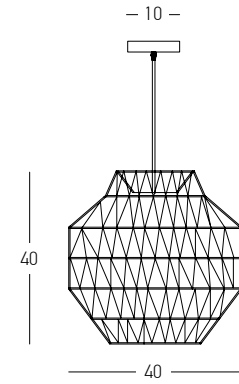

Bulb 1x E27  
 Power 40W MAX  
 Input 220-240V, 50/60Hz  
 Dimensions Ø: 40cm H: 40cm  
 Base Ø: 10cm H: 2cm  
 Material Metal - Paper Rope  
 Special Feature 200cm Cable Adjustable  
 Color Brown / **Code 20236**