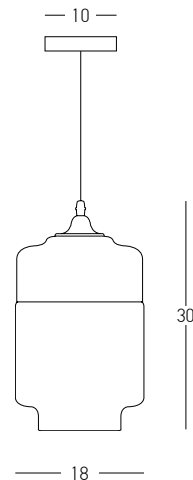

Bulb 1x E27
Power 40W MAX
Input 220-240V, 50/60Hz
Dimensions Ø: 18cm H: 30cm
Base Ø: 10cm H: 2cm
Material Glass
Special Feature 150cm Cable Adjustable
Color Black Matt - Champagne / **Code 1517**