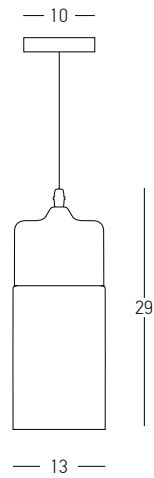

Bulb 1x E27
Power 40W MAX
Input 220-240V, 50/60Hz
Dimensions Ø: 13cm H: 29cm
Base Ø: 10cm H: 2cm
Material Glass
Special Feature 150cm Cable Adjustable
Color Black Matt - Champagne / **Code 1515**