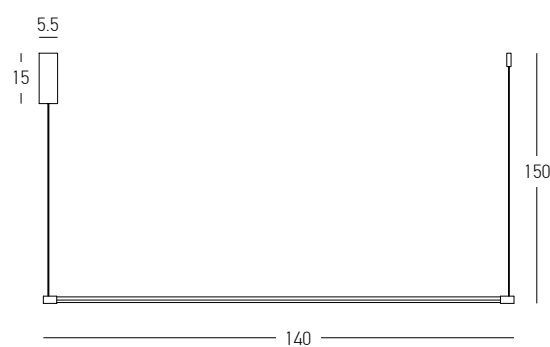

Power 19W
Input 220-240V, 50/60Hz
Color Temperature 3000K
Lumen 1620Lm
Cri 80
Dimensions Ø: 1.6cm L: 140cm H: 150cm
Base Ø: 5.5cm H: 15cm
Non Dimmable ☒
Material Aluminium - Acrylic
Special Feature 135cm Cable Adjustable
Profile Ø: 1.6cm
Color Black Matt / **Code 20119**
Color Gold Matt / **Code 20120**