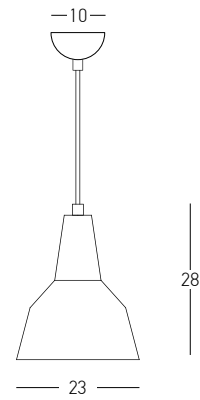

Bulb 1x E27
Power 40W MAX
Input 220-240V, 50/60Hz
Dimensions Ø: 33cm H: 23cm
Base Ø: 10cm H: 4.5cm
Material Aluminium - Wood
Special Feature 150cm Cable Adjustable
Color Black Matt / **Code 180085**

Bulb 1x E27
Power 40W MAX
Input 220-240V, 50/60Hz
Dimensions Ø: 23cm H: 28cm
Base Ø: 10cm H: 4.5cm
Material Aluminium - Wood
Special Feature 150cm Cable Adjustable
Color Black Matt / **Code 180088**