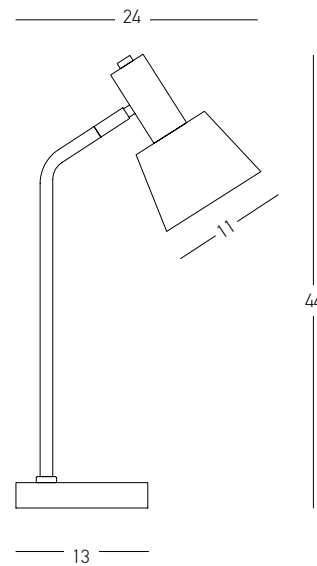

Bulb 1x E14
Power 5W MAX
Input 220-240V, 50/60Hz
Dimensions L: 18cm W: 11cm H: 18cm
Base Ø: 12cm H: 2cm
Material Metal - Aluminium
Color White Matt - Gold Matt / **Code 20218**
Color Grey Matt - Gold Matt / **Code 20219**

Bulb 1x E14
Power 25W MAX
Input 220-240V, 50/60Hz
Dimensions L: 24cm H: 44cm
Base Ø: 13cm H: 2.5cm
Material Metal - Aluminium
Special Feature 150cm Cable Available
Color White Matt - Gold Matt / **Code 20221**
Color Grey Matt - Gold Matt / **Code 20220**