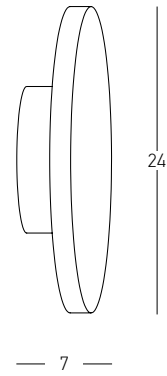

Power 6W
Input 220-240V, 50/60Hz
Color Temperature 3000K
Lumen 420Lm
Cri 80
Dimensions Ø: 24cm L: 7cm
Non Dimmable ☒
Material Metal - Acrylic - Acoustic Panel
Color Blue Lagoon / **Code 23233**
Color Grey Volcano / **Code 23234**

Power 10W
Input 220-240V, 50/60Hz
Color Temperature 3000K
Lumen 700Lm
Cri 80
Dimensions Ø: 30cm L: 7cm
Non Dimmable ☒
Material Metal - Acrylic - Acoustic Panel
Color Blue Lagoon / **Code 23235**
Color Grey Volcano / **Code 23236**