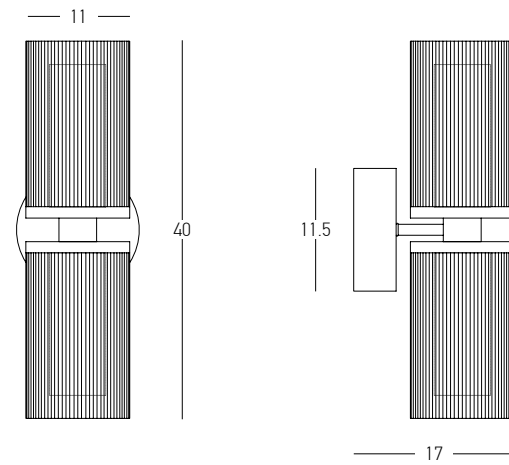

Power 12W
Input 220-240V, 50/60Hz
Color Temperature 3000K
Lumen 1222Lm
Cri 90
Dimensions L: 17cm W: 11cm H: 40cm
Glass Ø: 11cm H: 14.5cm
Base Ø: 11.5cm L: 4.5cm
Dimmable Triac ☐
Material Metal - Clear Glass - Opal Glass
Color Gold Matt / **Code 23016**

Power 9W
Input 220-240V, 50/60Hz
Color Temperature 3000K
Lumen 846Lm
Cri 90
Dimensions Ø: 11cm H: 15cm
Dimmable Triac ☐
Material Metal - Clear Glass - Opal Glass
Color Gold Matt / **Code 23017**