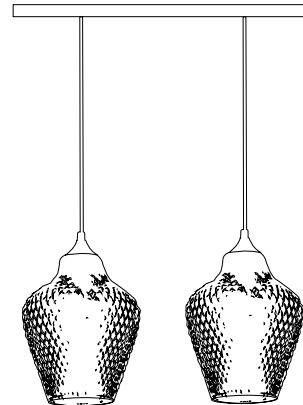

Bulb 1x E27
Power 40W MAX
Input 220-240V, 50/60Hz
Dimensions Ø: 24cm H: 28cm
Base Ø: 12cm H: 2.5cm
Material Metal - Glass
Special Feature 200cm Cable Adjustable
Color Ink Blue - Antique Brass / **Code 19175**

Bulb 1x E27
Power 40W MAX
Input 220-240V, 50/60Hz
Dimensions Ø: 20cm H: 30cm
Base Ø: 12cm H: 2.5cm
Material Metal - Glass
Special Feature 200cm Cable Adjustable
Color Clear Glass - Antique Brass / **Code 19125**

Bulb 3x E27
Power 40W MAX
Input 220-240V, 50/60Hz
Dimensions L: 105cm W: 20cm H: 150cm
Base L: 105cm W: 6.5cm H: 2.7cm
Material Metal - Glass
Special Feature 120cm Cable Adjustable
Black Matt Base
Color Clear Glass - Antique Brass / **Code 19242**