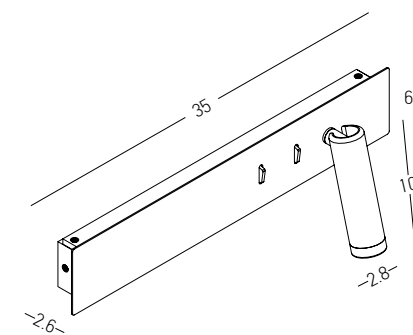

Color Sandy White / **Code H74**  
 Color Sandy Black / **Code H75**

Power 3W + 5W + 5W  
 Input 220-240V, 50/60Hz  
 Color Temperature 3000K  
 Lumen 240+800Lm  
 Cri 80  
 Dimensions L: 7-16cm W: 35cm H: 6.3cm  
 Non Dimmable   
 Switch 2 Switch On/Off  
 Material Metal - Aluminium - Acrylic  
 Special Feature Up/Down Light  
 Stick Ø: 2.8cm H: 10cm