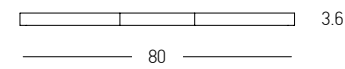

Power 50W
Input 220-240V, 50/60Hz
Color Temperature 3000K
Lumen 2956Lm
Cri 80
Dimensions Ø: 80cm H: 3.6cm
Dimmable Triac ☐
Material Aluminium - Acrylic
Special Feature Profile L: 2.5cm H: 3.6cm
Color Gold Matt / **Code 23026**
Color Black Matt / **Code 23027**