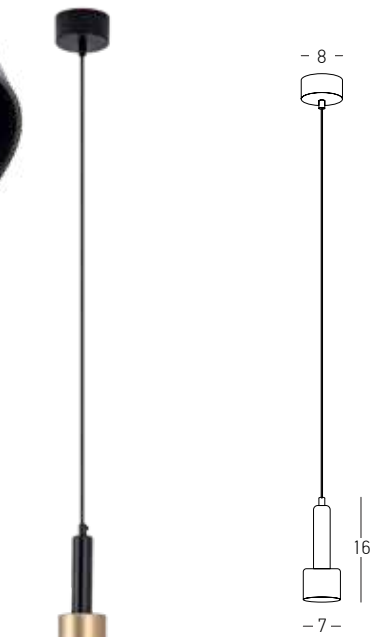

Power 7W
Input 220-240V, 50/60Hz
Color Temperature 3000K
Lumen 840Lm
Cri 80
Dimensions Ø: 7cm H: 16cm
Base Ø: 8cm L: 3.5cm
Non Dimmable ☒
Material Metal - Aluminum
Special Feature 200cm Fabric Cable Adjustable
Color Sandy Black - Painted Gold / **Code 22181** 正
Sandy Black / **Code 22177** 正