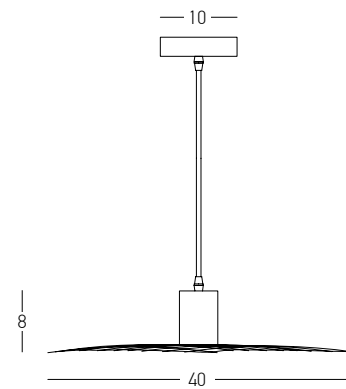

Bulb 1x E27
Power 40W MAX
Input 220-240V, 50/60Hz
Dimensions Ø: 40cm H: 8cm
Base Ø: 10cm H: 2cm
Material Metal - Bamboo
Special Feature 200cm Cable Adjustable
Color Natural / **Code 20242**