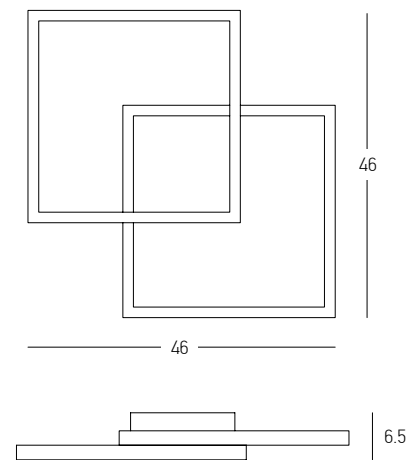

Power 48W
Input 220-240V, 50/60Hz
Color Temperature 3000K
Lumen 3360Lm
Cri 80
Dimensions L: 56cm W: 56cm H: 8.5cm
Base L: 14cm W: 14cm H: 8.5cm
Dimmable Triac ☐
Material Aluminium - Acrylic
Special Feature Profile 2x1.7cm
Color Sandy Black / **Code 2023**
Color Sandy White / **Code 2024**
Color Gold Matt / **Code 2025**

Power 28W
Input 220-240V, 50/60Hz
Color Temperature 3000K
Lumen 2000Lm
Cri 80
Dimensions L: 46cm W: 46cm H: 6.5cm
Base L: 14cm W: 14cm H: 6.5cm
Dimmable Triac ☐
Material Aluminium - Acrylic
Special Feature Profile 2x1.7cm
Color Sandy Black / **Code 2026**
Color Sandy White / **Code 2027**
Color Gold Matt / **Code 2028**