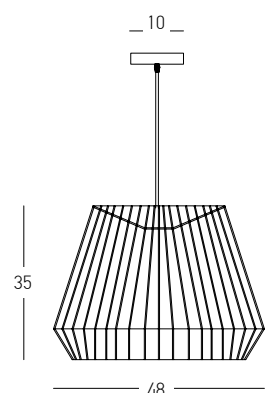

Bulb 1x E27
Power 40W MAX
Input 220-240V, 50/60Hz
Dimensions Ø: 48cm H: 35cm
Base Ø: 10cm H: 2cm
Material Metal - Paper Rope
Special Feature 200cm Cable Adjustable
Color Natural / Code 20237