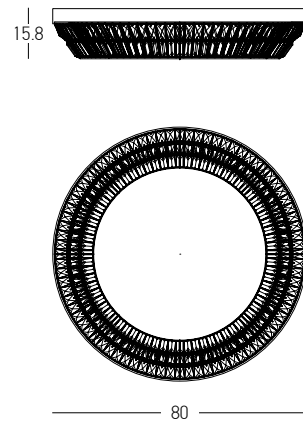

Power 55W
Input 220-240V, 50/60Hz
Color Temperature 3000K
Lumen 3350Lm
Cri 90
Dimensions Ø: 80cm H: 15.8cm
Dimmable Triac ☐
Material Metal - Crystal
Color Antique Brass / **Code 23049**