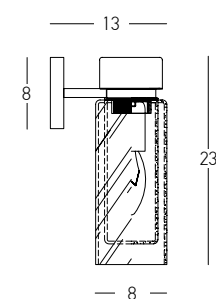

Bulb 1x E14 LED
Power 8W MAX
Input 220-240V, 50/60Hz
Dimensions L: 13cm W: 8cm H: 23cm
Base L: 8cm W: 1.5cm H: 8cm
Glass Ø: 8cm H: 18.5cm
Material Metal - Clear Glass - Frost White Glass
Special Feature IP44
Color Sandy Black - Antique Brass / **Code 22135**