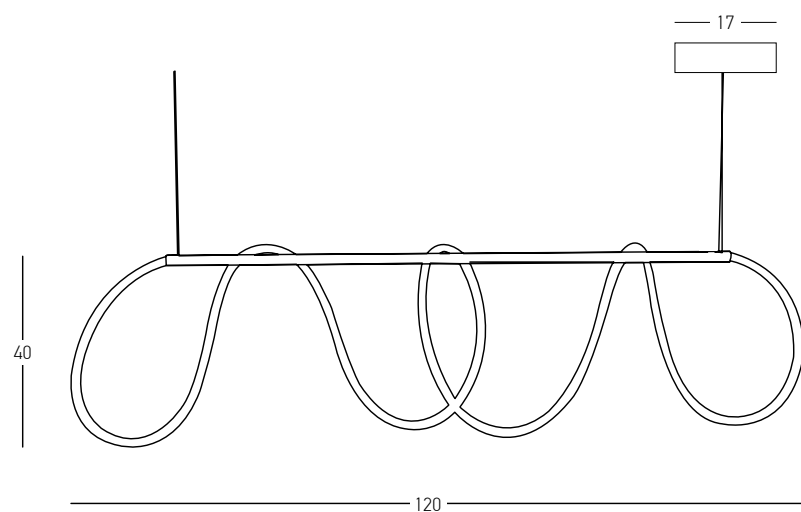

Power 28W
Input 220-240V, 50/60Hz
Color Temperature 3000K
Lumen 3400Lm
Cri 80
Dimensions L: 120cm H: 40cm
Base Ø: 17cm H: 5cm
Non Dimmable ☒
Material Metal - Silicon
Special Feature 360° Lighting Tube Ø: 2.4cm
200cm Cable Adjustable
Color Gold Matt / **Code 19254**