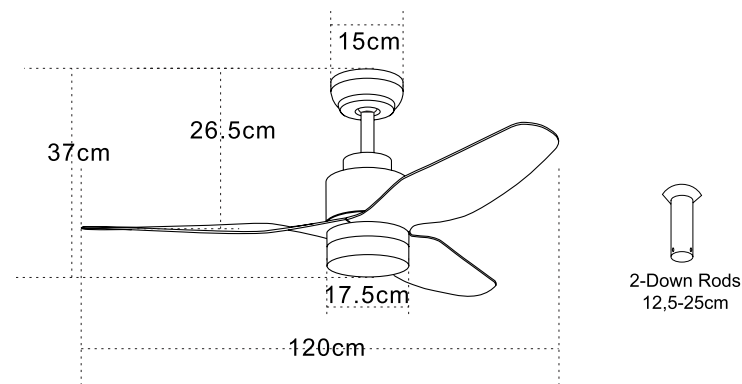

Color White Matt - Natural Wood Blades / **Code 19140**  
 Color Black Matt - Natural Wood Blades / **Code 19141**

LED Light Source 18W  
 Input 220-240V, 50/60Hz  
 Color Temperature 3000K, 4000K, 6000K  
 Lumen 1800Lm  
 Cri 80  
 dB 23  
 Dimensions 52" Ø: 132cm H: 42.5-55cm  
 Air Flow 152m<sup>3</sup> min  
 Night Mode Time Setting 1h / 2h / 4h / 8h  
 Material Metal - Glass - ABS Blades  
 Special Feature 2 Down Rods 12.5-25cm  
 Summer Function  
 Motor Feature AC Motor 61W  
 3 Speeds  
 Color White / **Code 19133**