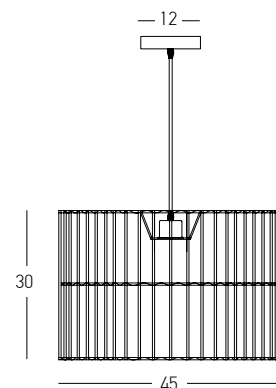

Bulb
Power
Input
Dimensions
Base
Material
Special Feature
Color

1x E27
40W MAX
220-240V, 50/60Hz
Ø: 45cm H: 30cm
Ø: 12cm H: 2cm
Metal - Rattan
150cm Cable Adjustable
Black / **Code 20239**