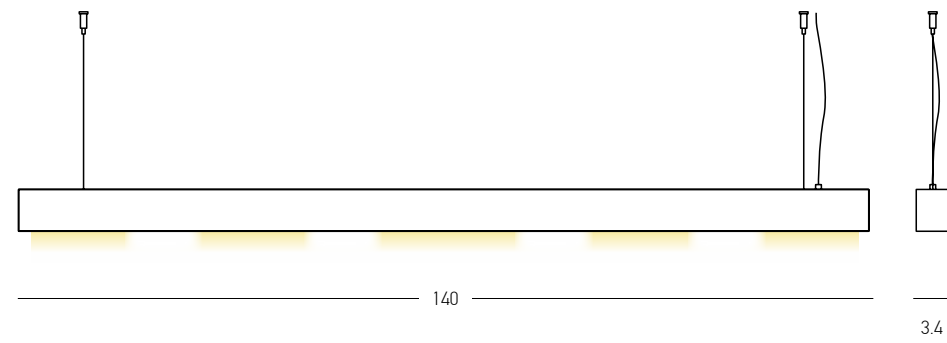

Power 50W
Input 220-240V, 50/60Hz
Color Temperature 3000K
Lumen 4608Lm
Cri 80
Dimensions L: 140cm W: 3.4cm H: 7.8cm
Base Ø: 8cm H: 3.5cm
Beam Angle 45°
Non Dimmable ☒
Material Aluminium
Special Feature 200cm Fabric Cable Adjustable
Optional Dimming DALI
Color Sandy Black / **Code 23253**