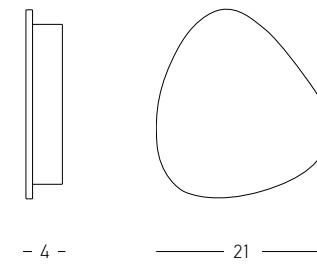

Bulb 2x G9 LED
Power 7W MAX
Input 220-240V, 50/60Hz
Dimensions L: 4cm W: 21cm
Material Metal - Acrylic
Color White Matt / **Code 17023-W**