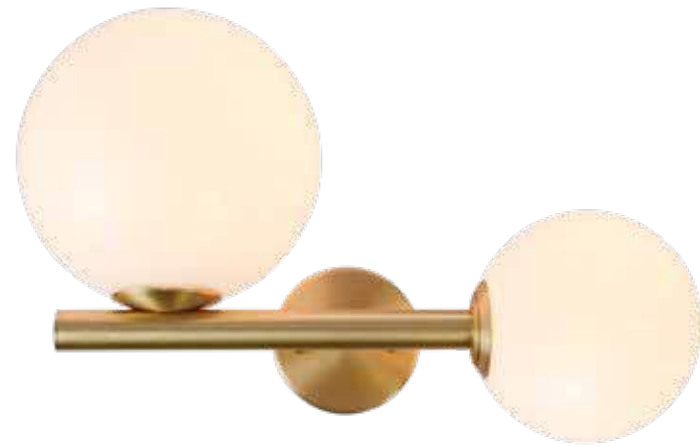

Bulb 1x E14 , 1x G9
Power 15W MAX , 7W MAX
Input 220-240V, 50/60Hz
Dimensions L: 17.5cm W: 33cm H: 21cm
Base Ø: 8cm H: 3cm
Material Metal - Opal Glass
Special Feature Opal Glass Ø: 15cm / Ø: 10cm
Color Gold Matt / **Code 1995**