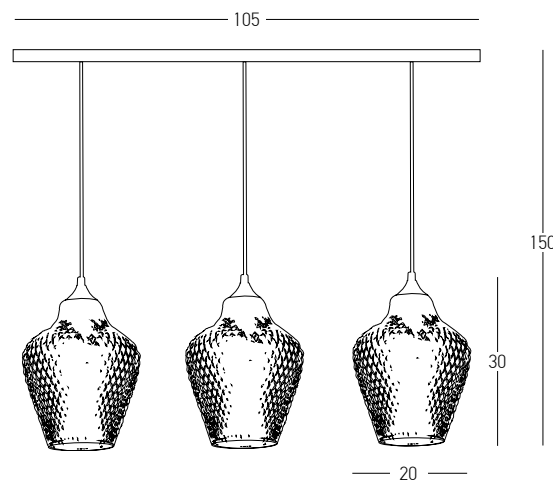

Bulb 1x E27
Power 40W MAX
Input 220-240V, 50/60Hz
Dimensions Ø: 20cm H: 30cm
Base Ø: 12cm H: 2.5cm
Material Metal - Glass
Special Feature 200cm Cable Adjustable
Color Clear Glass - Antique Brass / **Code 19125**

Bulb 3x E27
Power 40W MAX
Input 220-240V, 50/60Hz
Dimensions L: 105cm W: 20cm H: 150cm
Base L: 105cm W: 6.5cm H: 2.7cm
Material Metal - Glass
Special Feature 120cm Cable Adjustable
Black Matt Base
Color Clear Glass - Antique Brass / **Code 19242**