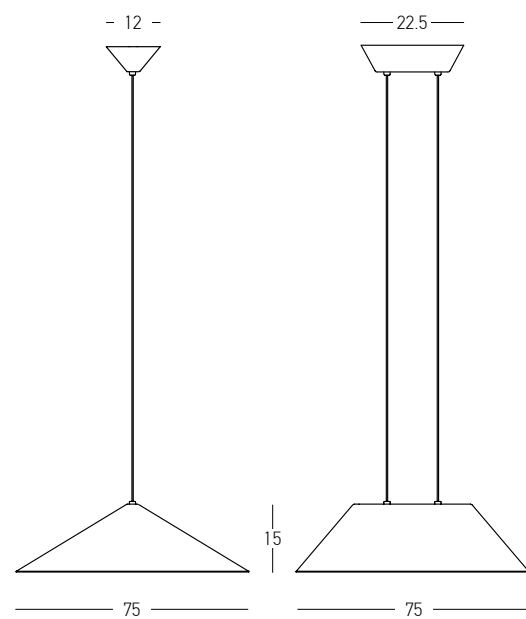

Power 12W SMD
Input 220-240V, 50/60Hz
Color Temperature 3000K
Lumen 1200Lm
Cri 90
Beam Angle 24°
Dimensions Ø: 75cm H: 15cm
Base L: 22.5cm W: 12cm H: 6cm
Dimmable Triac ☐
Material Metal - Acrylic - Acoustic Panel
Special Feature 200cm Cable Adjustable
Color Grey / **Code 23173**