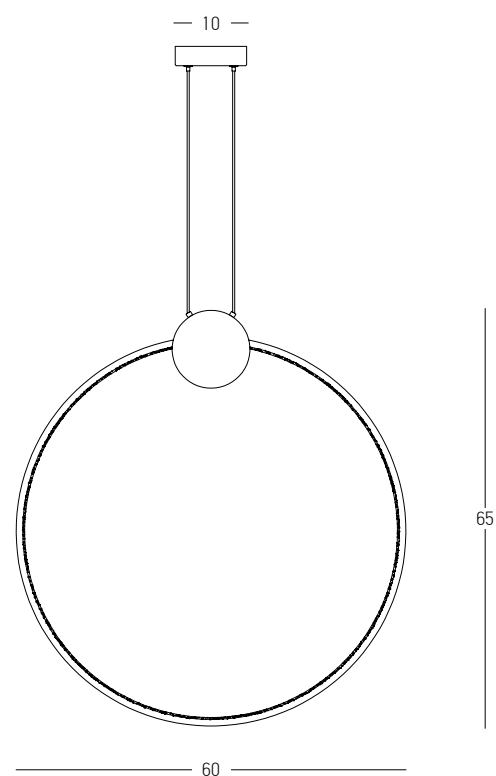

CIRCLE | p.190-217

Power	24W
Input	220-240V, 50/60Hz
Color Temperature	3000K
Lumen	1318Lm
Cri	80
Dimensions	Ø: 60cm H: 65cm
Base	Ø: 10cm H: 3cm
Dimmable Triac	☉
Material	Aluminium - Silicon
Special Feature	200cm Cable Adjustable Profile L: 2.5cm H: 1.5cm
Color	Black Matt - Gold Matt Ring / <b>Code 23094</b>
Color	Gold Matt - Black Matt Ring / <b>Code 23095</b>