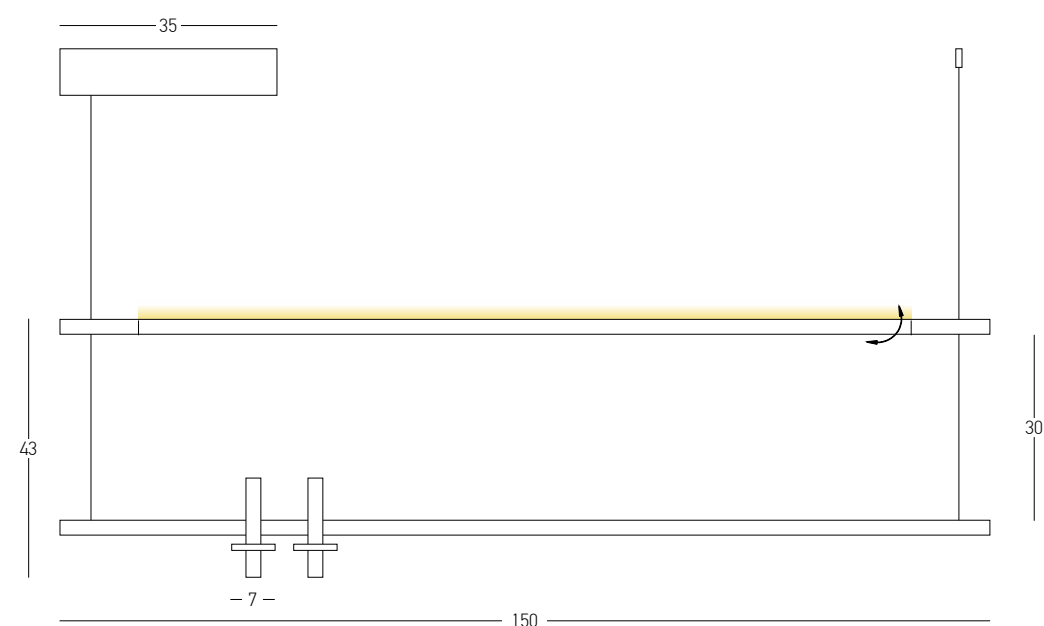

Power 2x 7W + 20W
Input 220-240V, 50/60Hz
Color Temperature 3000K
Lumen 3290Lm
Cri 90
Dimensions L: 150cm W: 7cm H: 30cm
Base L: 35cm W: 3.4cm H: 7.5cm
Stick Ø: 3cm H: 16cm
Non Dimmable ☒
Material Aluminium - Marble
Special Feature 200cm Cable Adjustable
Up & Down Light
Profile Ø: 2.4cm
Rotatable Light Tube
Color Sandy Black / **Code 23251**