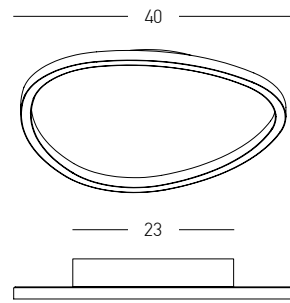

Power 29W
Input 220-240V, 50/60Hz
Color Temperature 3000K
Lumen 1942Lm
Cri 80
Dimensions L: 40cm W: 40cm H: 6cm
Base Ø: 23cm H: 4cm
Dimmable Triac ☐
Material Aluminium - Acrylic
Special Feature Profile 2x 2cm
Color Sandy Black / **Code 23205**
Color Sandy White / **Code 23206**
Color Gold Matt / **Code 23207**