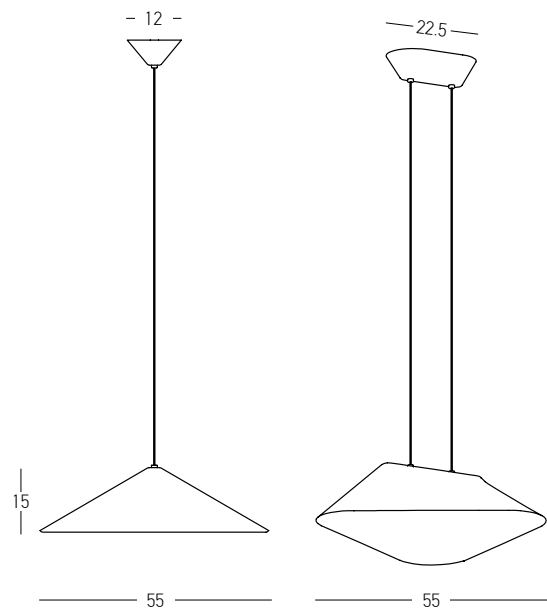

Power	8W SMD
Input	220-240V, 50/60Hz
Color Temperature	3000K
Lumen	850Lm
Cri	90
Beam Angle	24°
Dimensions	L: 55cm W: 55cm H: 15cm
Base	L: 22.5cm W: 12cm H: 6cm
Dimmable Triac	○
Material	Metal - Acrylic - Acoustic Panel
Special Feature	200cm Cable Adjustable
Color	Brown - Grey / Code 23172