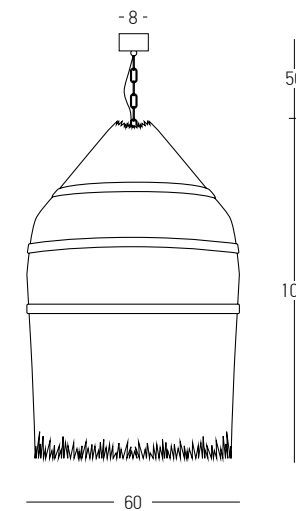

Bulb 1x E27
Power 40W MAX
Input 220-240V, 50/60Hz
Dimensions Ø: 60cm H: 100cm
Base Ø: 8cm H: 3.5cm
Material Metal - Straw
Special Feature 50cm Chain Adjustable
Color Natural Straw / **Code 17129**