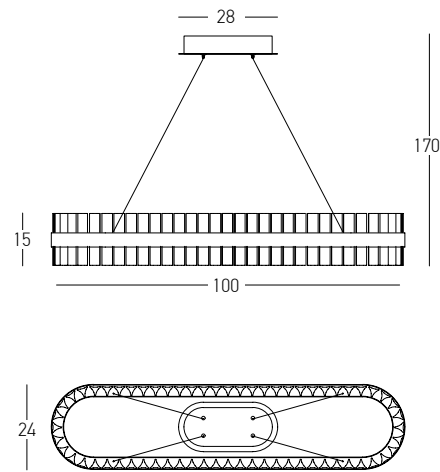

Power 68W
Input 220-240V, 50/60Hz
Color Temperature 3000K
Lumen 4350Lm
Cri 80
Dimensions L: 100cm W: 24cm H: 170cm
Base L: 28cm W: 14cm H: 5cm
Dimmable Triac ☐
Material Stainless Steel - Clear Glass
Special Feature 150cm Cable Adjustable
Profile 3.5x4cm
Color Gold Matt / **Code 22041**