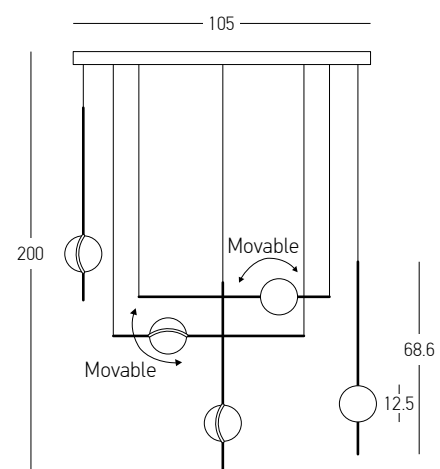

Power 37W
Input 220-240V, 50/60Hz
Color Temperature 3000K
Lumen 3040Lm
Cri 80
Dimensions L: 105cm W: 12.5cm H: 200cm
Base L: 105cm W: 12.5cm H: 4.6cm
Non Dimmable ☒
Material Metal - Aluminium - Acrylic
Special Feature 150cm Cable Adjustable
Movable Opal Balls Ø: 12.5cm
Color Black Matt - Gold Matt / **Code 2001**