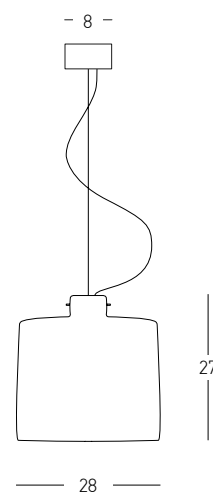

Bulb 1x E27
Power 40W MAX
Input 220-240V, 50/60Hz
Dimensions Ø: 28cm H: 27cm
Base Ø: 8cm H: 3.5cm
Material Clay
Special Feature 120cm Fabric Cable Adjustable
Color White Matt / **Code 22216**