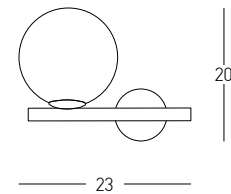

Bulb 1x E14 , 1x G9
Power 15W MAX , 7W MAX
Input 220-240V, 50/60Hz
Dimensions L: 17.5cm W: 33cm H: 21cm
Base Ø: 8cm H: 3cm
Material Metal - Opal Glass
Special Feature Opal Glass Ø: 15cm / Ø: 10cm
Color Gold Matt / **Code 1995**

Bulb 1x E14
Power MAX 15W
Input 220-240V, 50/60Hz
Dimensions L: 17.5cm W: 23cm H: 20cm
Base Ø: 8cm H: 2cm
Material Metal - Opal Glass
Special Feature Opal Glass Ø: 15cm
Color Gold Matt / **Code 1996**