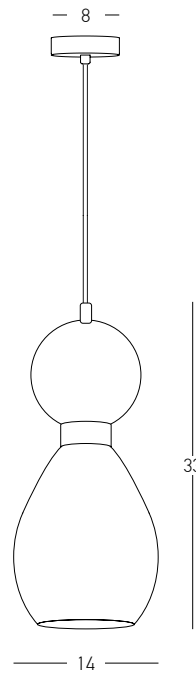

Bulb 1x E14  
 Power 15W MAX  
 Input 220-240V, 50/60Hz  
 Dimensions Ø: 14cm H: 33cm  
 Base Ø: 8cm H: 3.5cm  
 Shade Ø: 14cm H: 19cm  
 Material Brass - Gypsum - Marble  
 Special Feature 200cm Fabric Cable Adjustable  
 Color Sandy Black - Brass - Black Marble / **Code 23239**