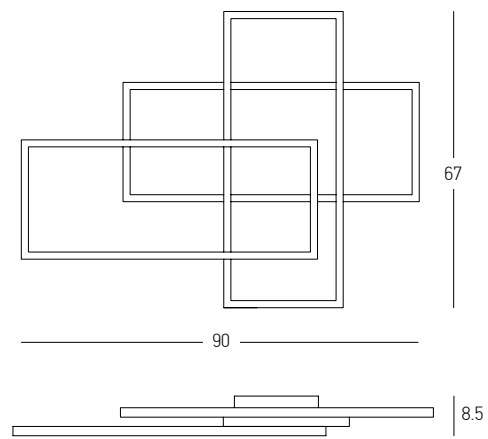

Power	52W
Input	220-240V, 50/60Hz
Color Temperature	3000K
Lumen	4400Lm
Cri	80
Dimensions	L: 90cm W: 67cm H: 8.5cm
Base	L: 18cm W: 18cm H: 8.5cm
Dimmable Triac	☉
Material	Aluminium - Acrylic
Special Feature	Profile 2x1.7cm
Color	Sandy Black / Code 2020
Color	Sandy White / Code 2021
Color	Gold Matt / Code 2022