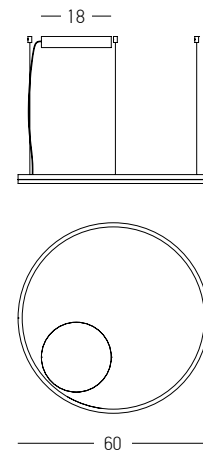

Power 43W
Input 220-240V, 50/60Hz
Color Temperature 3000K
Lumen 3357Lm
Cri 80
Dimensions Ø: 60cm H: 200cm
Base Ø: 18cm H: 5cm
Dimmable Triac ☐
Material Aluminium - Acrylic
Special Feature 200cm Cable Adjustable
Color Black Matt / **Code 20260**
Color White Matt / **Code 20261**
Color Gold Matt / **Code 22239**

Power 57W
Input 220-240V, 50/60Hz
Color Temperature 3000K
Lumen 4398Lm
Cri 80
Dimensions Ø: 80cm H: 200cm
Base Ø: 25cm H: 5cm
Dimmable Triac ☐
Material Aluminium - Acrylic
Special Feature 200cm Cable Adjustable
Color Black Matt / **Code 20262**
Color White Matt / **Code 20263**
Color Gold Matt / **Code 22240**