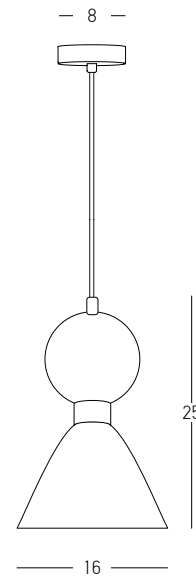

Bulb 1x E14
Power 15W MAX
Input 220-240V, 50/60Hz
Dimensions Ø: 16cm H: 25cm
Base Ø: 8cm H: 3.5cm
Shade Ø: 16cm H: 11cm
Material Brass - Gypsum - Marble
Special Feature 200cm Fabric Cable Adjustable
Color Sandy Black - Brass - Black Marble / **Code 23240**