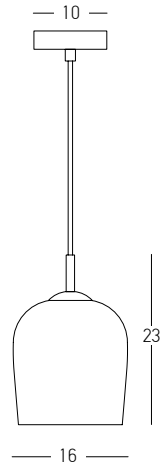

Bulb 1x E14
Power 40W MAX
Input 220-240V, 50/60Hz
Dimensions Ø: 16cm H: 23cm
Base Ø: 10cm H: 2.5cm
Glass Ø: 16cm H: 17cm
Material Metal - Glass
Special Feature 150cm Cable Adjustable
Color Champagne - Black Matt / **Code 22116**
Clear Glass - Painted Gold / **Code 22117**