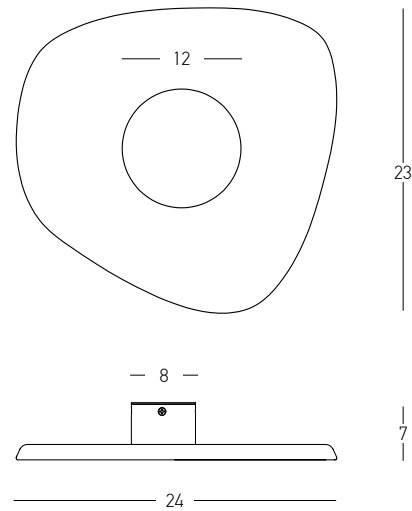

Power 5W
Input 220-240V, 50/60Hz
Color Temperature 3000K
Lumen 195Lm
Cri 90
Dimensions L: 7cm W: 30cm H: 40cm
Base Ø: 8cm L: 5.2cm
Non Dimmable ☒
Material Metal - Acoustic Panel
Color Brown - Black / **Code 23174**

Power 5W
Input 220-240V, 50/60Hz
Color Temperature 3000K
Lumen 195Lm
Cri 90
Dimensions L: 7cm W: 23cm H: 24cm
Base Ø: 8cm L: 5.2cm
Non Dimmable ☒
Material Metal - Acoustic Panel
Color Grey - Black / **Code 23175**