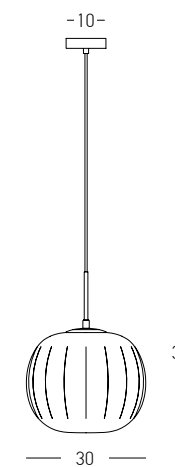

Bulb 1x E27
Power 40W MAX
Input 220-240V, 50/60Hz
Dimensions Ø: 30cm H: 39cm
Base Ø: 10cm H: 2.5cm
Glass Ø: 30cm H: 25cm
Material Metal - Opal Glass
Special Feature 150cm Cable Adjustable
Color Gold Matt / **Code 20124**
White Matt / **Code 20125**