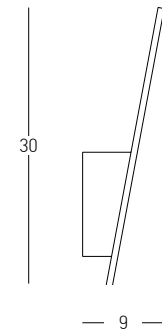

Power 7W
Input 220-240V, 50/60Hz
Color Temperature 3000K
Lumen 420Lm
Cri 80
Dimensions L: 9cm W: 9cm H: 30cm
Non Dimmable ☒
Material Metal
Color White Matt / **Code 16155**