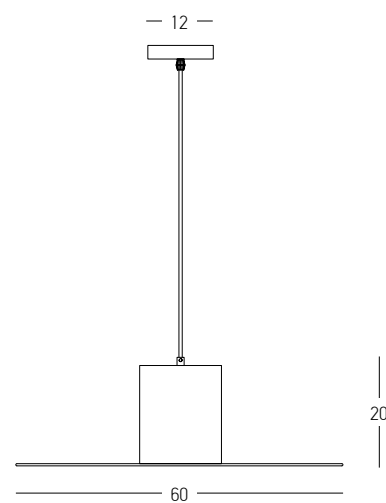

Bulb 1x E27
Power 11W MAX
Input 220-240V, 50/60Hz
Dimensions Ø: 18cm H: 36cm
Base Ø: 10cm H: 2.5cm
Material Metal - Paper
Special Feature 200cm Cable Adjustable
Color Black Matt - Natural / **Code 23071**

Bulb 1x E27
Power 11W MAX
Input 220-240V, 50/60Hz
Dimensions Ø: 60cm H: 20cm
Base Ø: 12cm H: 2.5cm
Material Metal - Paper
Special Feature 200cm Cable Adjustable
Color Black Matt - Natural / **Code 23070**