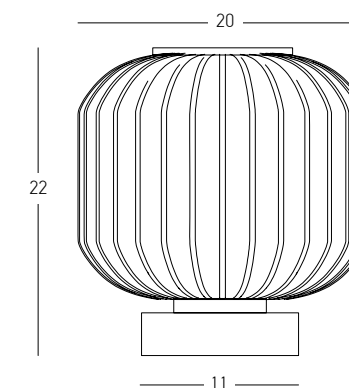

Bulb 1x E27
Power 25W MAX
Input 220-240V, 50/60Hz
Dimensions Ø: 20cm H: 22cm
Base Ø: 11cm H: 2.5cm
Material Metal - Glass
Special Feature 150cm Cable Available
Color Transparent - Antique Brass / **Code 20250**