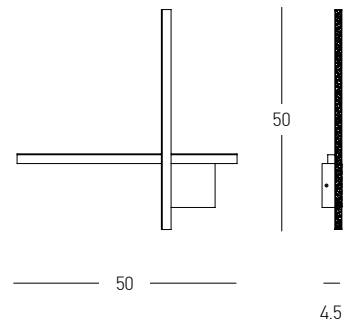

DECORATIVE LIGHTING | WALL

Power 13W
Input 220-240V, 50/60Hz
Color Temperature 3000K
Lumen 777Lm
Cri 80
Dimensions L: 4.5cm W: 50cm H: 50cm
Base L: 10cm W: 4.5cm H: 10cm
Dimmable Triac ☐
Material Aluminium - Silicon
Special Feature Profile L: 1.5cm H: 1.5cm
Color Gold Matt / **Code 23104**