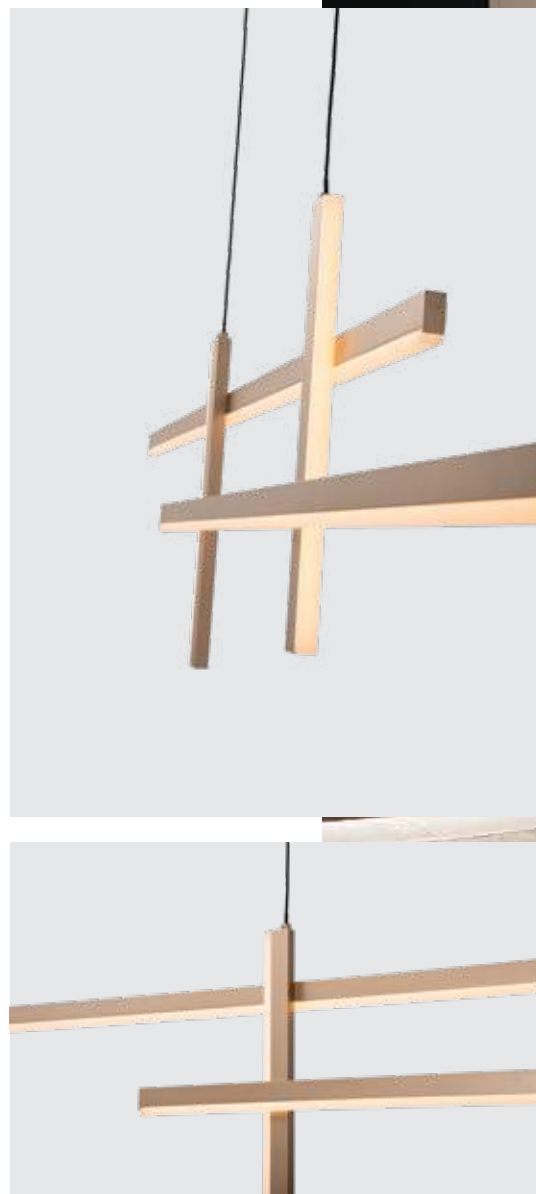

Power 47W
Input 220-240V, 50/60Hz
Color Temperature 3000K
Lumen 4300Lm
Cri 90
Dimensions L: 119cm W: 5cm H: 35.5cm
Base L: 35cm W: 6,5cm H: 6cm
Dimmable Triac ☐
Material Metal - Aluminium - Silicon
Special Feature 120cm Cable Adjustable
Profile 3x1.2cm
Color Gold Matt - Sandy Black Base / **Code 22022**
Sandy Black / **Code 22023**