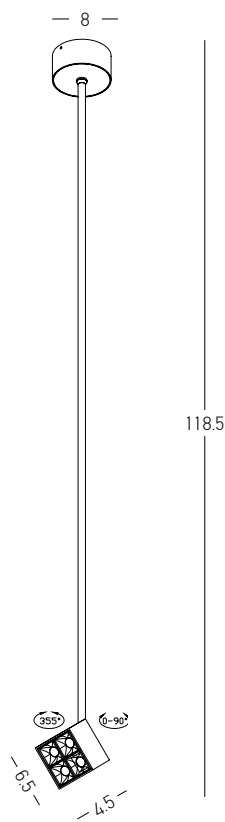

Power 7W
Input 220-240V, 50/60Hz
Color Temperature 3000K
Lumen 770Lm
Cri 80
Dimensions L: 6.5cm W: 4.5cm H: 118.5cm
Base Ø: 8cm H: 4cm
Non Dimmable ☒
Material Metal - Aluminium
Special Feature Standard Length
Cube L: 6.5cm H: 4.5cm
Movable Spot
Color Sandy Black / **Code 1929**
Color Sandy White / **Code 1930**