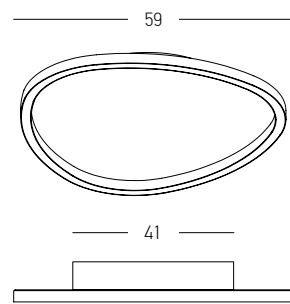

Power 39W
Input 220-240V, 50/60Hz
Color Temperature 3000K
Lumen 2602Lm
Cri 80
Dimensions L: 59cm W: 59cm H: 6cm
Base Ø: 41cm H: 4cm
Dimmable Triac ☐
Material Aluminium - Acrylic
Special Feature Profile 2x 2cm
Color Sandy Black / **Code 23208**
Color Sandy White / **Code 23209**
Color Gold Matt / **Code 23210**