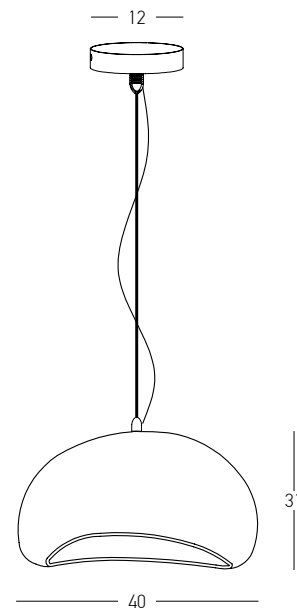

Bulb 1x E27
Power 15W MAX
Input 220-240V, 50/60Hz
Dimensions L: 40cm W: 36cm H: 31cm
Base Ø: 12cm H: 2.5cm
Material Metal - Fiberglass
Special Feature 200cm Cable Adjustable
Color Natural / **Code 23161**