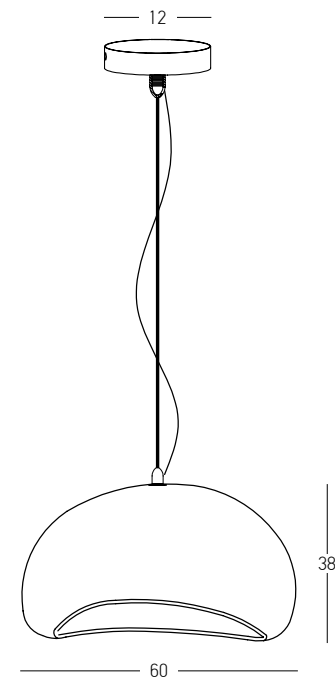

Bulb 1x E27
Power 15W MAX
Input 220-240V, 50/60Hz
Dimensions L: 60cm W: 49cm H: 38cm
Base Ø: 12cm H: 2.5cm
Material Metal - Fiberglass
Special Feature 200cm Cable Adjustable
Color Natural / **Code 23162**