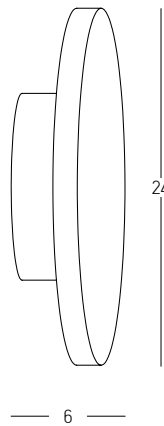

Power 10W
Input 220-240V, 50/60Hz
Color Temperature 3000K
Lumen 700Lm
Cri 80
Dimensions Ø: 24cm L: 6cm
Non Dimmable ☐
Material Metal - Acrylic
Color Brushed Brass / **Code 20350**