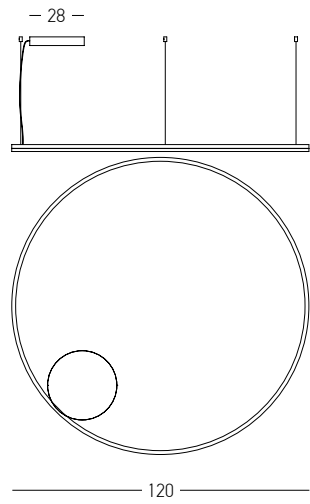

CIRCLE | p.190-217

Power	24W
Input	220-240V, 50/60Hz
Color Temperature	3000K
Lumen	1318Lm
Cri	80
Dimensions	Ø: 60cm H: 65cm
Base	Ø: 10cm H: 3cm
Dimmable Triac	☉
Material	Aluminium - Silicon
Special Feature	200cm Cable Adjustable Profile L: 2.5cm H: 1.5cm
Color	Black Matt - Gold Matt Ring / <b>Code 23094</b>
Color	Gold Matt - Black Matt Ring / <b>Code 23095</b>