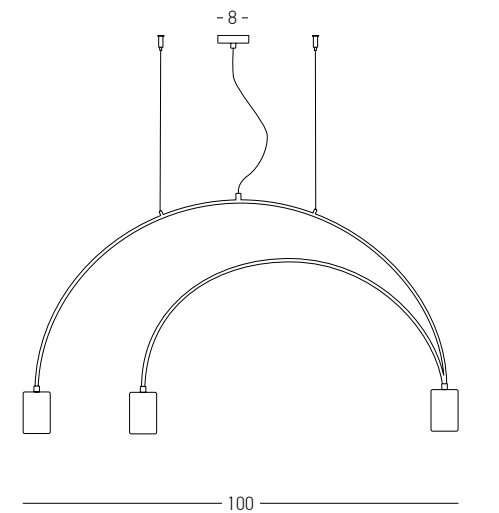

Bulb 1x E27  
 Power 40W MAX  
 Input 220-240V, 50/60Hz  
 Dimensions Ø: 33cm L: 15cm  
 Base Ø: 8cm H: 2cm  
 Material Metal  
 Color Corten / **Code 22194**

Bulb 3x GU10  
 Power 25W MAX  
 Input 220-240V, 50/60Hz  
 Dimensions L: 100cm W: 6cm H: 60cm  
 Spot Dimensions Ø: 6cm H: 9cm  
 Base Ø: 8cm H: 3.5cm  
 Material Metal  
 Special Feature 120cm Fabric Cable Adjustable  
 Color Sandy Black - Painted Gold / **Code 22226**