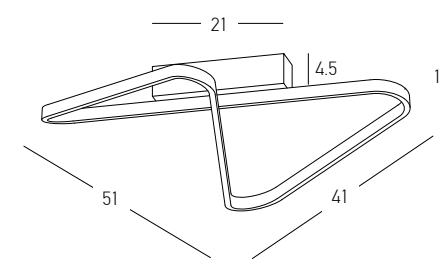

Color Sandy White / **Code 2078**  
Color Gold Matt / **Code 2080**

DECORATIVE LIGHTING | CEILING

Power 15W  
 Input 220-240V, 50/60Hz  
 Color Temperature 3000K  
 Lumen 960Lm  
 Cri 80  
 Dimensions L: 32cm W: 32cm H: 5.5cm  
 Base L: 12.5cm W: 12.5cm H: 3.5cm  
 Dimmable Triac   
 Material Aluminium - Acrylic  
 Special Feature Profile 2x1.7cm  
 Color Sandy Black / **Code 2029**  
 Color Sandy White / **Code 2030**  
 Color Gold Matt / **Code 2031**