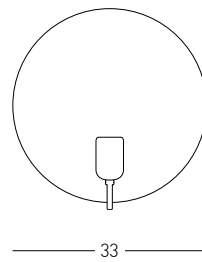

Bulb 1x E27
Power 40W MAX
Input 220-240V, 50/60Hz
Dimensions Ø: 33cm L: 15cm
Base Ø: 8cm H: 2cm
Material Metal
Color Corten / **Code 22194**