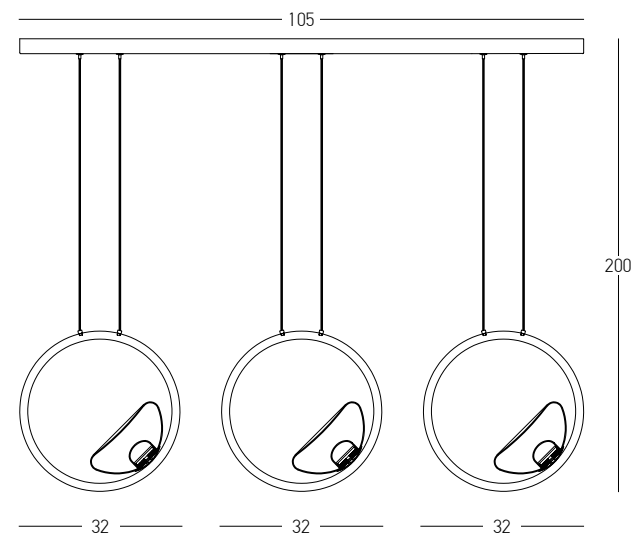

Power	21W
Input	220-240V, 50/60Hz
Color Temperature	3000K
Lumen	1650Lm
Cri	80
Dimensions	L: 105cm W: 18cm H: 200cm
Glass	Ø: 18cm H: 8cm
Base	L: 105cm W: 6.5cm H: 3.5cm
Dimmable Triac	○
Material	Aluminium - Clear Glass
Special Feature	170cm Cable Adjustable
Color	Gold Matt / Code 23029