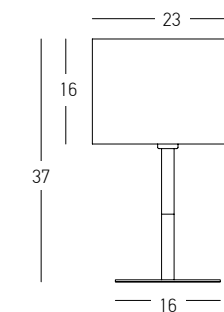

Bulb 1x E14  
 Power 40W MAX  
 Dimensions H: 37cm  
 Base Ø: 16cm H: 0.5cm  
 Material Metal - Wood - Fabric Shade  
 Special Feature 120cm Cable Available  
 Shade Ø: 23cm H: 16cm  
 Color Black Matt / **Code 20214**  
 Color White Matt / **Code 20215**