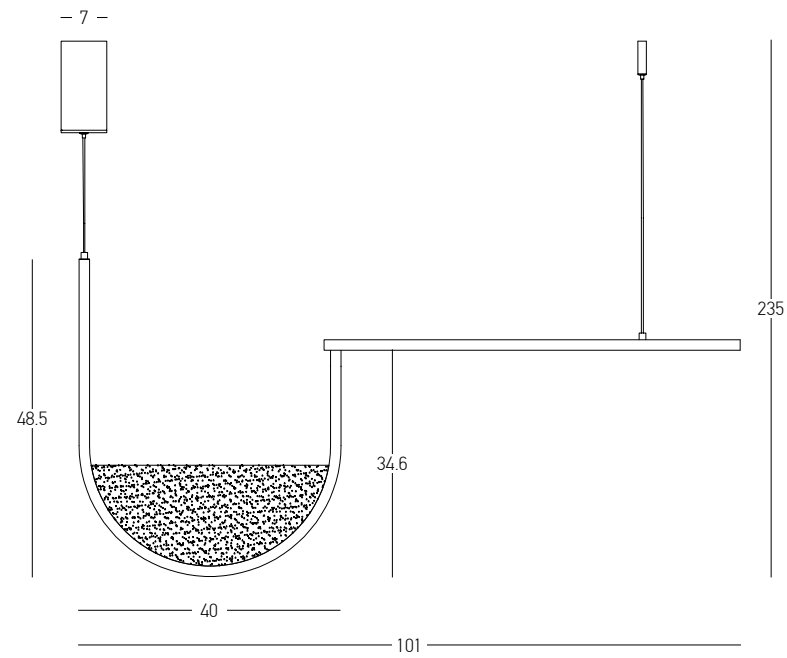

Power	35W
Input	220-240V, 50/60Hz
Color Temperature	3000K , 4000K
Lumen	3412Lm
Cri	80
Dimensions	L: 101cm W: 5cm H: 48.5cm
Base	Ø: 7cm H: 14cm
Dimmable Triac	☉
Material	Aluminium - Glass
Special Feature	150cm Cable Adjustable Profile 5cm x 1.6cm
Color	Black Matt - Light Grey Glass / Code 23170
Color	Gold Matt - Champagne Glass / Code 23171