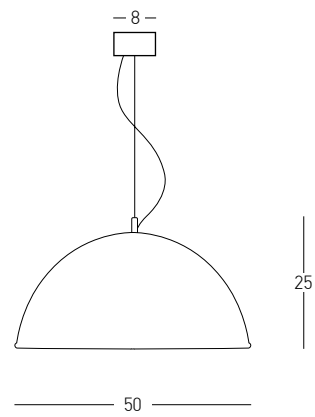

Bulb 1x E27
Power 40W MAX
Input 220-240V, 50/60Hz
Dimensions Ø: 50cm H: 25cm
Base Ø: 8cm H: 3.5cm
Material Metal
Special Feature 120cm Fabric Cable Adjustable
Color Corten / **Code 22197**
Color Painted Bronze / **Code 22198**