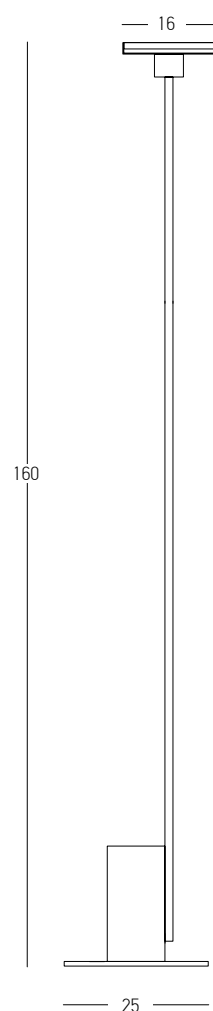

Power	12W
Input	220-240V, 50/60Hz
Color Temperature	3000K
Lumen	1200Lm
Cri	80
Dimensions	Ø: 25cm H: 160cm
Base	Ø: 25cm H: 0.5cm
Material	Metal - Acrylic
Non Dimable	☒
Special Feature	150cm Cable Available Shade Ø: 16cm H: 2cm Uplight
Color	Sandy Black / Code 22065