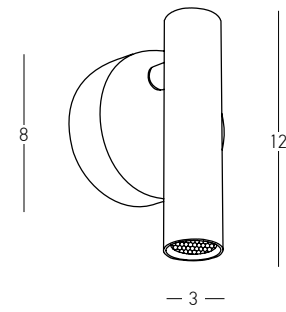

Power 3W
Input 220-240V, 50/60Hz
Color Temperature 3000K
Lumen 240Lm
Cri 80
Dimensions Ø: 8cm L: 7-15cm H: 12cm
Base Ø: 8cm H: 3cm
Non Dimmable ☒
Switch On/Off
Material Metal - Aluminium
Special Feature Stick Ø: 3cm H: 12cm
Color Black Matt / **Code H48-B**
Color Gold / **Code H48-G**
Color Copper / **Code H47**