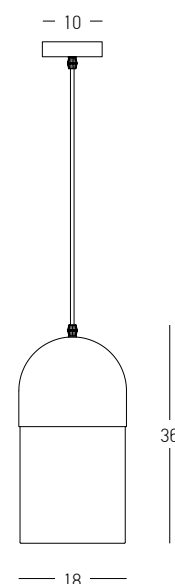

Bulb 1x E27
Power 11W MAX
Input 220-240V, 50/60Hz
Dimensions Ø: 18cm H: 36cm
Base Ø: 10cm H: 2.5cm
Material Metal - Paper
Special Feature 200cm Cable Adjustable
Color Black Matt - Natural / **Code 23071**