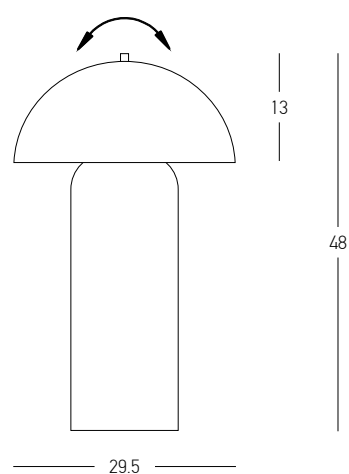

Bulb 2x E27
Power 40W MAX
Input 220-240V, 50/60Hz
Dimensions Ø: 29.5cm H: 48cm
Shade Ø: 29.5cm H: 13cm
Material Metal - Ceramic
Special Feature 150cm Cable Available
Movable Shade
Color Black / **Code 23006**
Color White / **Code 23007**