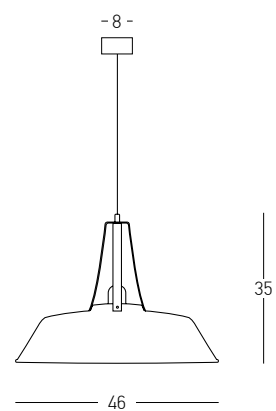

Bulb	1x E27
Power	40W MAX
Input	220-240V, 50/60Hz
Dimensions	Ø: 46cm H: 35cm
Base	Ø: 8cm H: 3.5cm
Material	Metal
Special Feature	150cm Fabric Cable Adjustable
Color	Black Matt / Code 19245
Color	Yellow / Code 1642