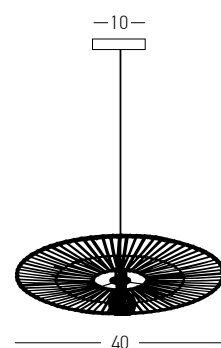

Bulb 1x E27
Power 40W MAX
Input 220-240V, 50/60Hz
Dimensions Ø: 80cm H: 1.5cm
Base Ø: 10cm H: 2cm
Material Metal - Bamboo
Special Feature 150cm Cable Adjustable
Color White - Natural Bamboo / **Code 19106**

Bulb 1x E27
Power 40W MAX
Input 220-240V, 50/60Hz
Dimensions Ø: 60cm H: 1.5cm
Base Ø: 10cm H: 2cm
Material Metal - Bamboo
Special Feature 150cm Cable Adjustable
Color Black - Natural Bamboo / **Code 19104**

Bulb 1x E27
Power 40W MAX
Input 220-240V, 50/60Hz
Dimensions Ø: 40cm H: 1.5cm
Base Ø: 10cm H: 2cm
Material Metal - Bamboo
Special Feature 150cm Cable Adjustable
Color White - Natural Bamboo / **Code 19107**
Color Black - Natural Bamboo / **Code 19105**