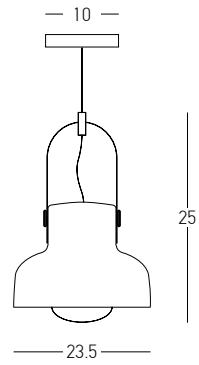

Bulb 1x E27
Power 40W MAX
Input 220-240V, 50/60Hz
Dimensions Ø: 16cm H: 31cm
Base Ø: 10cm H: 2cm
Material Metal - Aluminium
Special Feature 150cm Cable Adjustable
Color Black Matt / **Code 18192**
Color White Matt / **Code 18193**