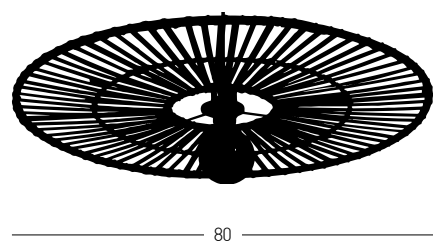

25

Bulb 1x E27 LED  
Power 20W MAX  
Input 220-240V, 50/60Hz  
Dimensions Ø: 25cm L: 11.5cm  
Base Ø: 8cm H: 2.5cm  
Material Metal - Bush  
Color Natural - Sandy Black / **Code 22175**

40

Bulb 1x E27 LED  
Power 20W MAX  
Input 220-240V, 50/60Hz  
Dimensions Ø: 40cm L: 11.5cm  
Base Ø: 8cm H: 2.5cm  
Material Metal - Bush  
Color Natural - Sandy Black / **Code 22174**