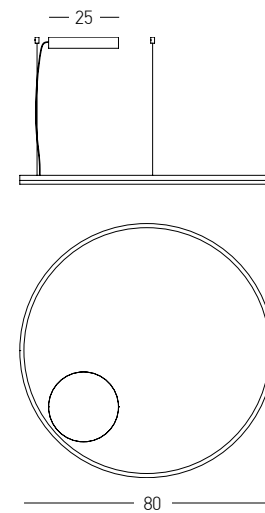

Power 43W
Input 220-240V, 50/60Hz
Color Temperature 3000K
Lumen 3357Lm
Cri 80
Dimensions Ø: 60cm H: 200cm
Base Ø: 18cm H: 5cm
Dimmable Triac ☐
Material Aluminium - Acrylic
Special Feature 200cm Cable Adjustable
Color Black Matt / **Code 20260**
Color White Matt / **Code 20261**
Color Gold Matt / **Code 22239**

Power 57W
Input 220-240V, 50/60Hz
Color Temperature 3000K
Lumen 4398Lm
Cri 80
Dimensions Ø: 80cm H: 200cm
Base Ø: 25cm H: 5cm
Dimmable Triac ☐
Material Aluminium - Acrylic
Special Feature 200cm Cable Adjustable
Color Black Matt / **Code 20262**
Color White Matt / **Code 20263**
Color Gold Matt / **Code 22240**