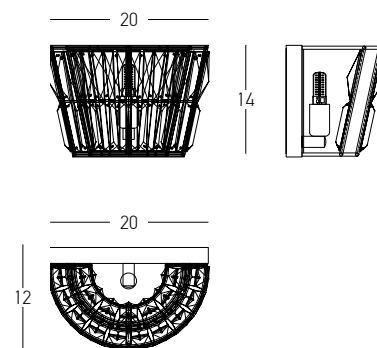

Power 38W
Input 220-240V, 50/60Hz
Color Temperature 3000K
Lumen 2290Lm
Cri 90
Dimensions Ø: 60cm H: 16.3cm
Dimmable Triac ☐
Material Metal - Crystal
Color Antique Brass / **Code 23047**

Power 55W
Input 220-240V, 50/60Hz
Color Temperature 3000K
Lumen 3350Lm
Cri 90
Dimensions Ø: 80cm H: 15.8cm
Dimmable Triac ☐
Material Metal - Crystal
Color Antique Brass / **Code 23049**

Bulb 1x G9 LED
Power 5W MAX
Input 220-240V, 50/60Hz
Dimensions L: 12cm W: 20cm H: 14cm
Material Metal - Crystal
Color Antique Brass / **Code 23050**