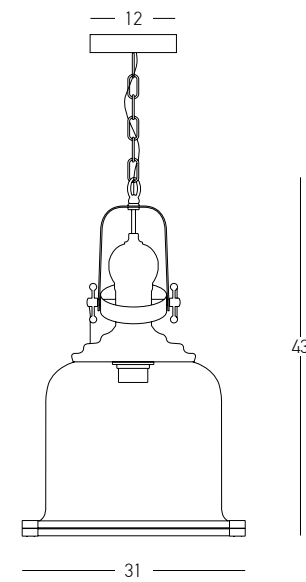

Bulb  
Power  
Input  
Dimensions  
Base  
Material  
Special Feature  
Color

1x E27  
40W MAX  
220-240V, 50/60Hz  
Ø: 25cm H: 35cm  
Ø: 12cm H: 2.5cm  
Glass - Metal  
150cm Cable Adjustable  
Grey - Antique Brass / **Code 19177**