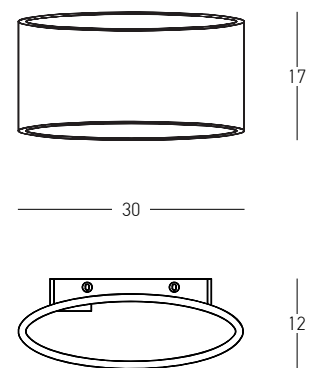

Bulb 1xG9
Power MAX 25W
Input 220-240V, 50/60Hz
Dimensions L: 13cm W: 13cm H: 15cm
Material Concrete
Color Concrete / **Code 180021**

Bulb 1xE27
Power MAX 40W
Input 220-240V, 50/60Hz
Dimensions L: 12cm W: 30cm H: 17cm
Material Concrete
Color Concrete / **Code 180020**