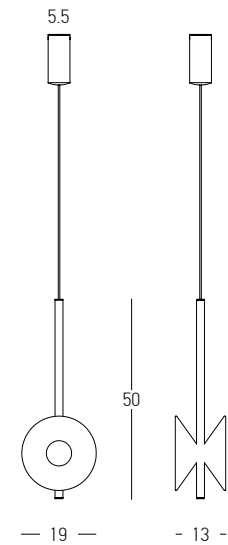

Power 3x 2W
Input 220-240V, 50/60Hz
Color Temperature 3000K
Lumen 115Lm
Cri 90
Dimensions L: 19cm W: 13cm H: 50cm
Base Ø: 5.5cm H: 13cm
Non Dimmable ☒
Material Metal - Acoustic Panel
Color Brown - Grey / **Code 23176**