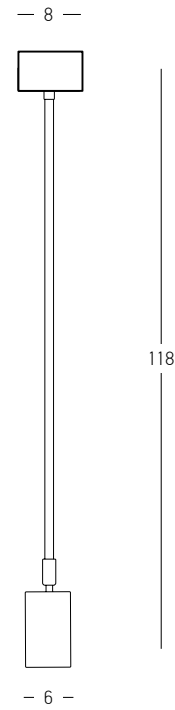

Bulb 1x GU10
Power 25W MAX
Input 220-240V, 50/60Hz
Dimensions Ø: 6cm H: 118cm
Spot Dimensions Ø: 6cm H: 9cm
Base Ø: 8cm H: 3.5cm
Material Metal
Color Corten / **Code 22186**