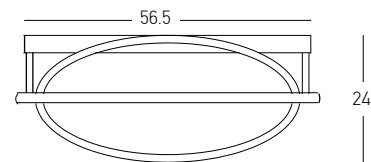

Power 56W
Input 220-240V, 50/60Hz
Color Temperature 3000K
Lumen 6000Lm
Cri 80
Dimensions Ø: 60cm H: 14-24cm
Base L: 56,5cm W: 7cm H: 3.5cm
Dimmable Triac ☐
Material Metal - Aluminium - Silicon
Special Feature Profile 2x2cm Movable

Color Black Matt / **Code 22016**
Color Gold Matt / **Code 22018**