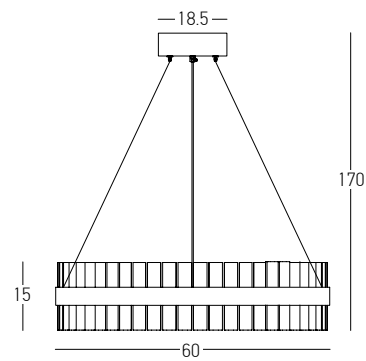

Bulb 1x G9 LED  
 Power 5W MAX  
 Input 220-240V, 50/60Hz  
 Dimensions L: 12cm W: 20cm H: 14cm  
 Material Metal - Crystal  
 Color Antique Brass / **Code 23050**

Power 68W  
 Input 220-240V, 50/60Hz  
 Color Temperature 3000K  
 Lumen 4350Lm  
 Cri 80  
 Dimensions L: 100cm W: 24cm H: 170cm  
 Base L: 28cm W: 14cm H: 5cm  
 Dimmable Triac   
 Material Stainless Steel - Clear Glass  
 Special Feature 150cm Cable Adjustable  
 Profile 3.5x4cm  
 Color Gold Matt / **Code 22041**