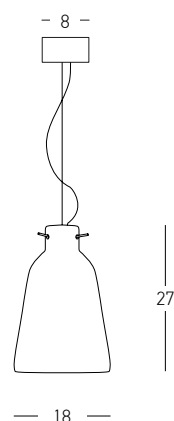

Bulb 1x E27  
 Power 40W MAX  
 Input 220-240V, 50/60Hz  
 Dimensions Ø: 18cm H: 27cm  
 Base Ø: 8cm H: 3.5cm  
 Material Clay  
 Special Feature 120cm Fabric Cable Adjustable  
 Color White Matt / **Code 22268**