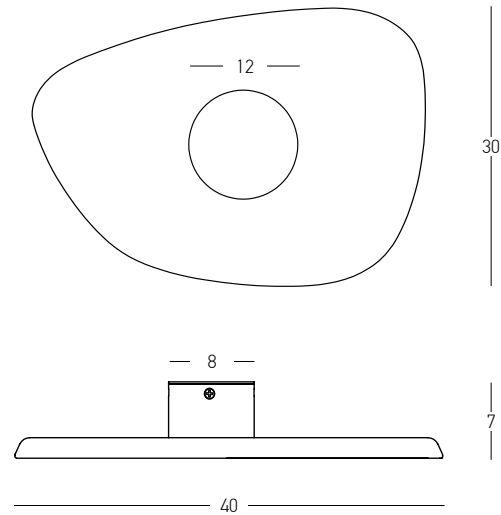

Power 5W
Input 220-240V, 50/60Hz
Color Temperature 3000K
Lumen 195Lm
Cri 90
Dimensions L: 7cm W: 30cm H: 40cm
Base Ø: 8cm L: 5.2cm
Non Dimmable ☒
Material Metal - Acoustic Panel
Color Brown - Black / **Code 23174**