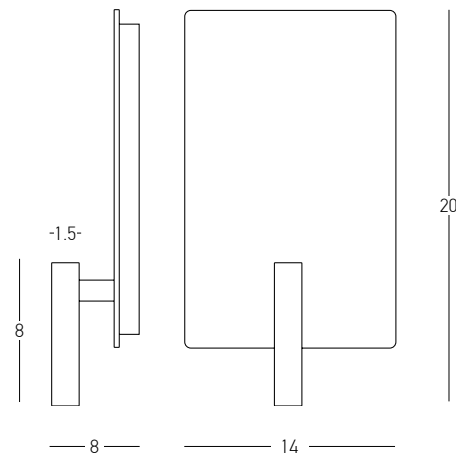

Power 3W + 5W
Input 220-240V, 50/60Hz
Color Temperature 3000K
Lumen 240+350Lm
Cri 80
Dimensions L: 8-12cm W: 14cm H: 20cm
Non Dimmable ☒
Switch 2 Switch On/Off
Material Metal - Aluminium
Special Feature Back Light
Stick Ø: 1.5cm H: 8cm
Color Black Matt / **Code H41**