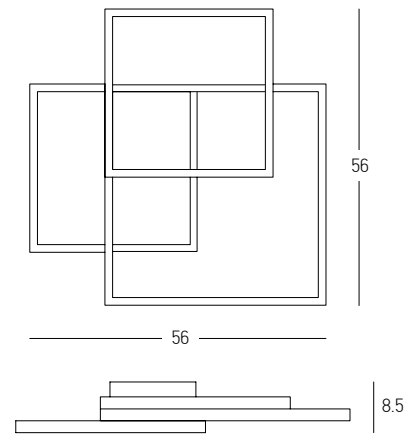

Power 48W
Input 220-240V, 50/60Hz
Color Temperature 3000K
Lumen 3360Lm
Cri 80
Dimensions L: 56cm W: 56cm H: 8.5cm
Base L: 14cm W: 14cm H: 8.5cm
Dimmable Triac ☐
Material Aluminium - Acrylic
Special Feature Profile 2x1.7cm
Color Sandy Black / **Code 2023**
Color Sandy White / **Code 2024**
Color Gold Matt / **Code 2025**

Power 28W
Input 220-240V, 50/60Hz
Color Temperature 3000K
Lumen 2000Lm
Cri 80
Dimensions L: 46cm W: 46cm H: 6.5cm
Base L: 14cm W: 14cm H: 6.5cm
Dimmable Triac ☐
Material Aluminium - Acrylic
Special Feature Profile 2x1.7cm
Color Sandy Black / **Code 2026**
Color Sandy White / **Code 2027**
Color Gold Matt / **Code 2028**