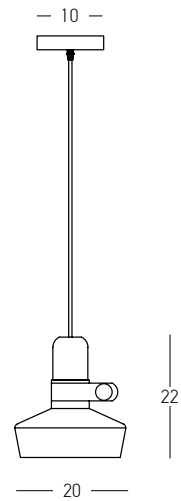

Bulb 1x E27
Power 40W MAX
Input 220-240V, 50/60Hz
Dimensions Ø: 20cm H: 22cm
Base Ø: 10cm H: 2cm
Material Metal - Leather - Wood
Special Feature 200cm Cable Adjustable
Color Black Matt / **Code 1990**
Color White Matt / **Code 1992**