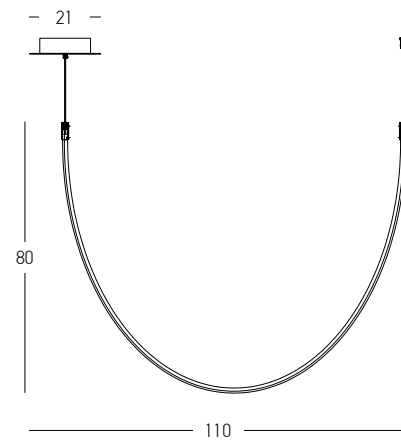

DECO | p.016-133

Power 18W  
 Input 220-240V, 50/60Hz  
 Color Temperature 3000K  
 Lumen 1445Lm  
 Cri 90  
 Dimensions L: 110cm W: 1.5cm H: 80cm  
 Base Ø: 21cm H: 5cm  
 Dimmable Triac   
 Material Aluminium - Silicon  
 Special Feature 150cm Cable Adjustable  
 Lighting Tube Ø: 1.5cm  
 Color Black Matt / **Code 23052**