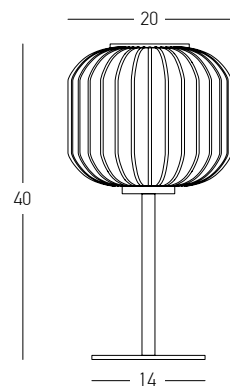

Bulb 1x E27
Power 25W MAX
Input 220-240V, 50/60Hz
Dimensions Ø: 20cm H: 40cm
Base Ø: 14cm H: 0.5cm
Material Metal - Glass
Special Feature 150cm Cable Available
Color White - Gold Matt / **Code 20252**