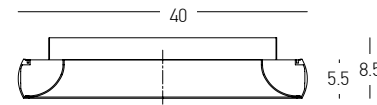

Power 32W
Input 220-240V, 50/60Hz
Color Temperature 3000K
Lumen 1800Lm
Cri 80
Dimensions Ø: 40cm H: 8.5cm
Dimmable Triac ☐
Material Aluminium - Acrylic
Color Sandy Black / **Code 2040**
Color Sandy White / **Code 2041**
Color Brushed Gold Matt / **Code 2042**