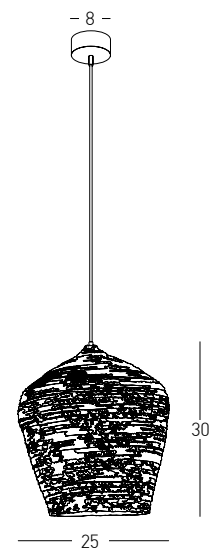

Bulb 1x E27 LED
Power 20W MAX
Input 220-240V, 50/60Hz
Dimensions Ø: 25cm H: 30cm
Base Ø: 8cm H: 3.5cm
Material Metal - Braided Wheat
Special Feature 200cm Black Fabric Cable Adjustable
Color Natural - Sandy Black / **Code 22163**