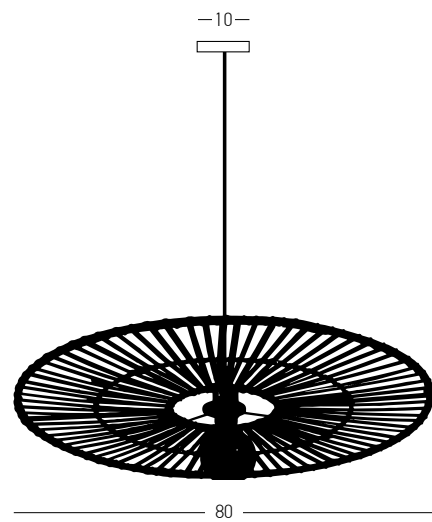

Bulb 1x E27
Power 40W MAX
Input 220-240V, 50/60Hz
Dimensions Ø: 80cm H: 1.5cm
Base Ø: 10cm H: 2cm
Material Metal - Bamboo
Special Feature 150cm Cable Adjustable
Color White - Natural Bamboo / **Code 19106**