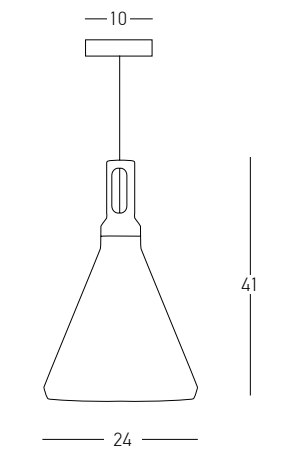

Bulb 1x E27
Power 40W MAX
Input 220-240V, 50/60Hz
Dimensions Ø: 34cm H: 36cm
Base Ø: 10cm H: 2cm
Material Metal - Aluminium - Wood
Special Feature 150cm Cable Adjustable
Color White Matt / **Code 1511-W**

Bulb 1x E27
Power 40W MAX
Input 220-240V, 50/60Hz
Dimensions Ø: 34cm H: 32cm
Base Ø: 10cm H: 2cm
Material Metal - Aluminium - Wood
Special Feature 150cm Cable Adjustable
Color White Matt / **Code 1512-W**

Bulb 1x E27
Power 40W MAX
Input 220-240V, 50/60Hz
Dimensions Ø: 24cm H: 41cm
Base Ø: 10cm H: 2cm
Material Metal - Aluminium - Wood
Special Feature 150cm Cable Adjustable
Color White Matt / **Code 1513-W**