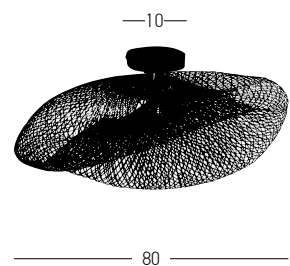

Bulb 1x E27
Power 40W MAX
Input 220-240V, 50/60Hz
Dimensions L: 80cm W: 60cm H: 30cm
Base Ø: 10cm H: 2cm
Material Metal - Bamboo
Special Feature 200cm Cable Adjustable
Color Natural Bamboo / **Code 19103**
Color Black / **Code 19108**

Bulb 1x E27
Power 40W MAX
Input 220-240V, 50/60Hz
Dimensions L: 80cm W: 60cm H: 37cm
Base Ø: 10cm H: 2cm
Material Metal - Bamboo
Color Black / **Code 19109**