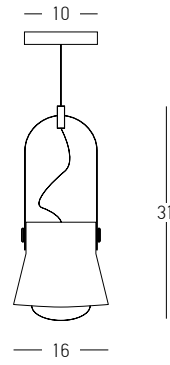

Bulb 1x E27
Power 40W MAX
Input 220-240V, 50/60Hz
Dimensions Ø: 16cm H: 31cm
Base Ø: 10cm H: 2cm
Material Metal - Aluminium
Special Feature 150cm Cable Adjustable
Color Black Matt / **Code 18192**
Color White Matt / **Code 18193**

Bulb 1x E27
Power 40W MAX
Input 220-240V, 50/60Hz
Dimensions Ø: 23.5cm H: 25cm
Base Ø: 10cm H: 2cm
Material Metal - Aluminium
Special Feature 150cm Cable Adjustable
Color Black Matt / **Code 18191**
Color White Matt / **Code 18190**