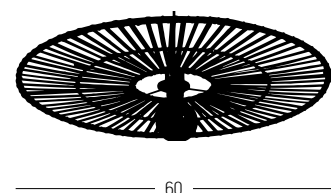

Bulb 1x E27
Power 40W MAX
Input 220-240V, 50/60Hz
Dimensions Ø: 60cm L: 8cm
Base Ø: 10cm H: 2cm
Material Metal - Bamboo
Color Black - Natural Bamboo / **Code 19252**