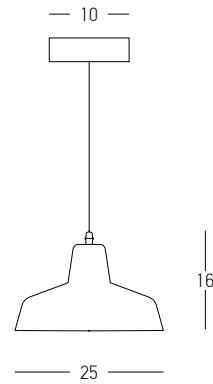

Bulb 1x E27
Power 40W MAX
Input 220-240V, 50/60Hz
Dimensions Ø: 25cm H: 16cm
Base Ø: 10cm H: 2.5cm
Material Concrete
Special Feature 120cm Cable Adjustable
Color Concrete - Chrome Base / **Code 1655**