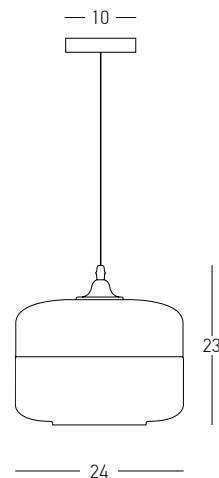

Bulb 1x E27
Power 40W MAX
Input 220-240V, 50/60Hz
Dimensions Ø: 13cm H: 29cm
Base Ø: 10cm H: 2cm
Material Glass
Special Feature 150cm Cable Adjustable
Color Black Matt - Champagne / **Code 1515**

Bulb 1x E27
Power 40W MAX
Input 220-240V, 50/60Hz
Dimensions Ø: 18cm H: 30cm
Base Ø: 10cm H: 2cm
Material Glass
Special Feature 150cm Cable Adjustable
Color Black Matt - Champagne / **Code 1517**

Bulb 1x E27
Power 40W MAX
Input 220-240V, 50/60Hz
Dimensions Ø: 24cm H: 23cm
Base Ø: 10cm H: 2cm
Material Glass
Special Feature 150cm Cable Adjustable
Color Black Matt - Champagne / **Code 1516**