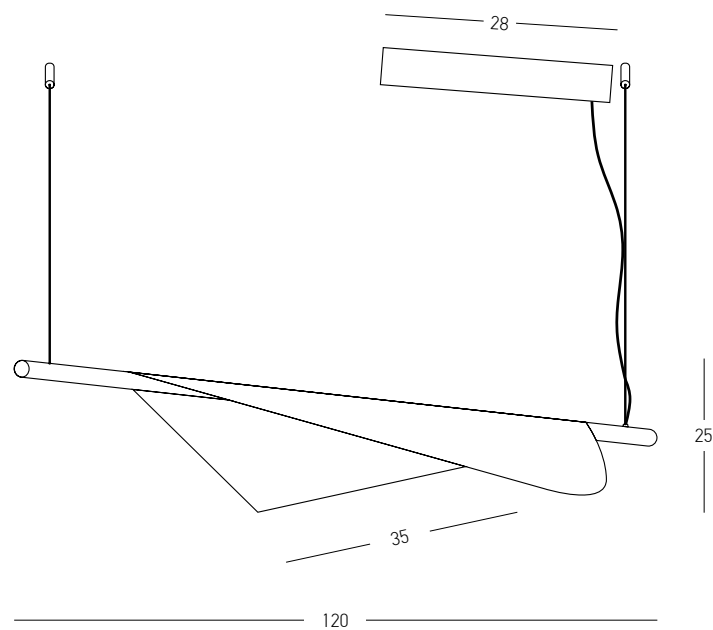

Power	18W
Input	220-240V, 50/60Hz
Color Temperature	3000K
Lumen	1620Lm
Cri	90
Dimensions	L: 120cm W: 35cm H: 25cm
Base	L: 28cm W: 5cm H: 7.8cm
Non Dimmable	☒
Material	Metal - Aluminium - Diffuser
Special Feature	200cm Cable Adjustable Profile Ø: 2.4cm
Color	Sandy Black - Painted Bronze / Code 22229