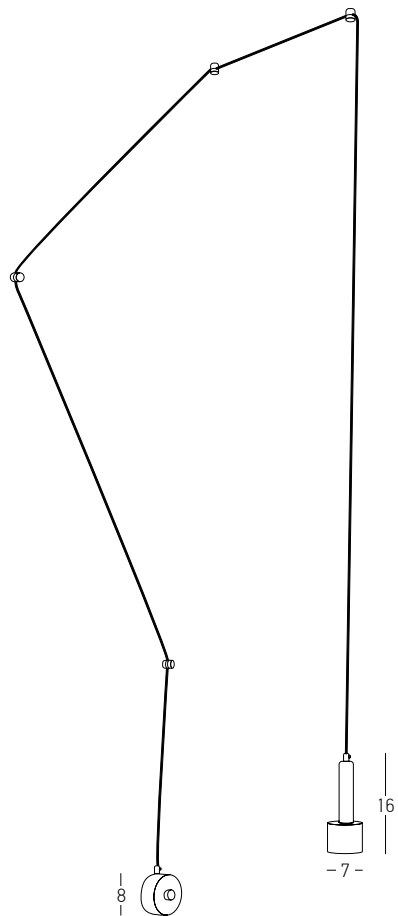

Chrome Matt  
Brown Wood Blades

HOTEL I p.554-599

Power	2.5W + 5W
Input	220-240V, 50/60Hz
Color Temperature	3000K
Lumen	141+178Lm
Cri	80
Dimensions	L: 9.7-16cm W: 9cm H: 63.5cm
Non Dimmable	<input checked="" type="checkbox"/>
Switch	2 Switch On/Off
Material	Metal - Aluminium - Acrylic
Special Feature	Movable Spot + Rotatable Back Light (Ø: 1.9cm) Stick Ø: 2.7cm H: 11cm
Color	Black Matt / <b>Code 23039</b>
Color	White Matt / <b>Code 23040</b>