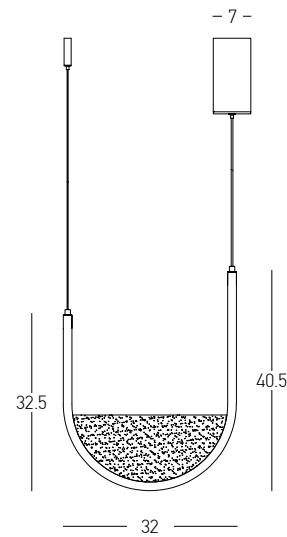

Power 20W
Input 220-240V, 50/60Hz
Color Temperature 3000K , 4000K
Lumen 1715Lm
Cri 80
Dimensions L: 32cm W: 5cm H: 40.5cm
Base Ø: 7cm H: 14cm
Dimmable Triac
Material Aluminium - Glass
Special Feature 170cm Cable Adjustable
Profile 5cm x 1.6cm
Color Black Matt - Light Grey Glass / **Code 23166**
Color Gold Matt - Champagne Glass / **Code 23167**