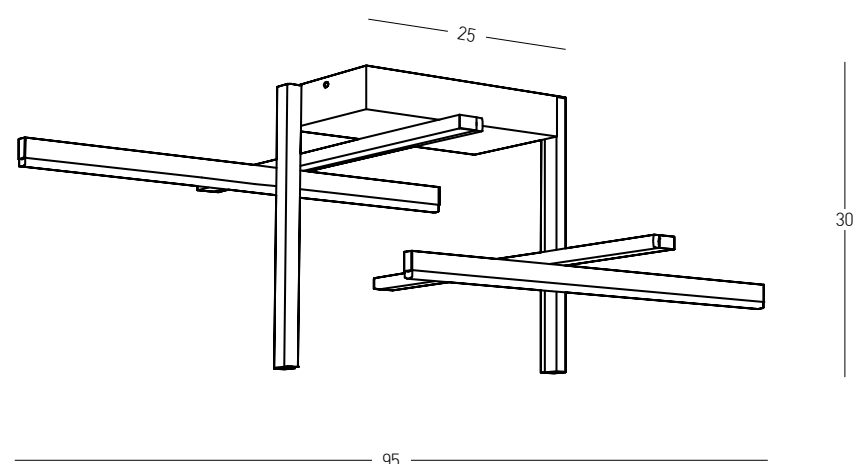

Power 50W
Input 220-240V, 50/60Hz
Color Temperature 3000K
Lumen 3750Lm
Cri 90
Dimensions L: 95cm W: 65cm H: 30cm
Base L: 25cm W: 15cm H: 4.5cm
Dimmable Triac ☐
Material Metal - Aluminium - Silicon
Special Feature Profile 3x 1.2cm
Color Gold Matt - Sandy Black Base / **Code 22026**
Color Sandy Black / **Code 22027**

Model Finishing