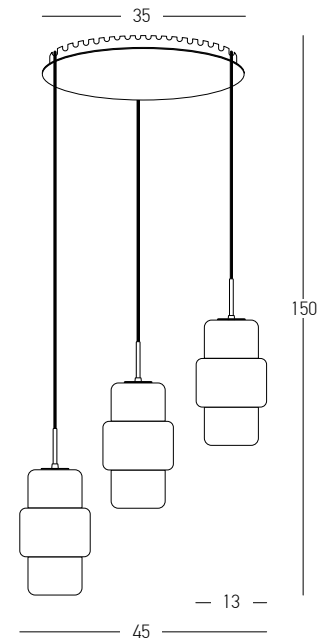

Bulb 4x E27
Power 40W MAX
Input 220-240V, 50/60Hz
Dimensions L: 105cm W: 13cm H: 140cm
Base L: 105cm W: 6.5cm H: 2.7cm
Glass Ø: 13cm H: 23cm
Material Metal - Glass
Special Feature 110cm Fabric Cable Adjustable
Color Gold Matt - Chrome Glass / **Code 22143**
Color Black Matt - Chrome Glass / **Code 22142**

Bulb 3x E27
Power 40W MAX
Input 220-240V, 50/60Hz
Dimensions Ø: 45cm H: 150cm
Base Ø: 35cm H: 4cm
Glass Ø: 13cm H: 23cm
Material Metal - Glass
Special Feature 120cm Fabric Cable Adjustable
Color Gold Matt - Chrome Glass / **Code 22144**
Color Black Matt - Chrome Glass / **Code 22141**

Adjustable Ceiling Base

Model Finishing