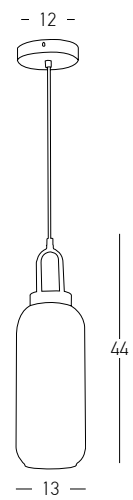

Bulb
Power
Input
Dimensions
Base
Material
Special Feature
Color

1x E27
40W MAX
220-240V, 50/60Hz
Ø: 13cm H: 44cm
Ø: 12cm H: 2.5cm
Glass - Metal
150cm Cable Adjustable
Grey - Antique Brass / **Code 19176**