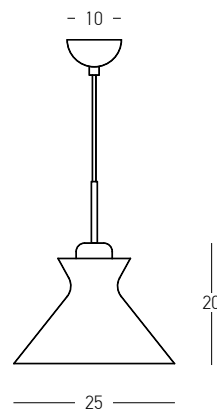

Bulb 1x E27
Power 40W MAX
Input 220-240V, 50/60Hz
Dimensions Ø: 25cm H: 20cm
Base Ø: 10cm H: 4.5cm
Material Metal - Aluminium - Wood
Special Feature 150cm Cable Adjustable
Color White Matt / **Code 180066**