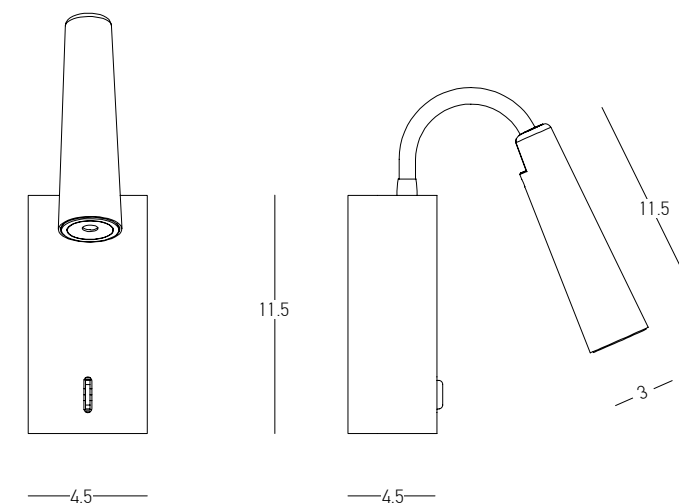

Power	3W
Input	220-240V, 50/60Hz
Color Temperature	3000K
Lumen	200Lm
Cri	80
Dimensions	L: 20cm W: 4.5cm
Base	L: 4.5cm W: 4.5cm H: 11.5cm
Non Dimmable	☒
Switch	On/Off
Material	Metal - Aluminium
Special Feature	Flex 26cm Stick Ø: 3cm L: 11.5cm
Color	Sandy Black / Code H72