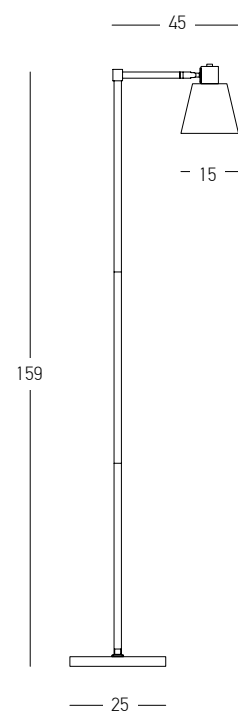

Bulb 1x E14
Power 25W MAX
Input 220-240V, 50/60Hz
Dimensions L: 17cm H: 42cm
Base Ø: 13cm H: 2cm
Material Metal - Aluminium
Special Feature 150cm Cable Available
Color Black Matt - Gold Matt / **Code 20217**

Bulb 1x E27
Power 25W MAX
Input 220-240V, 50/60Hz
Dimensions L: 45cm H: 159cm
Base Ø: 25cm H: 2.5cm
Material Metal - Aluminium
Special Feature 150cm Cable Available
Color Black Matt - Gold Matt / **Code 20216**