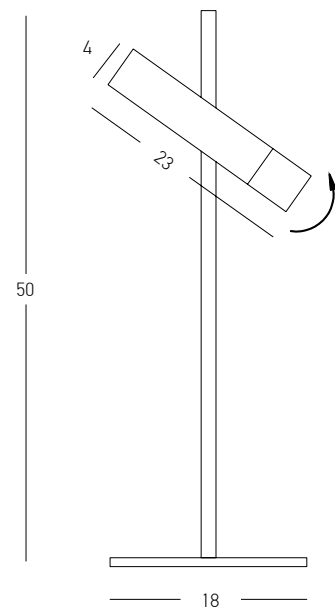

Power 4W
Input 220-240V, 50/60Hz
Color Temperature 3000K
Lumen 300Lm
Cri 80
Dimensions L: 23cm W: 18cm H: 50cm
Base Ø: 18cm H: 0.5cm
Spot Dimension Ø: 4cm L: 23cm
Non Dimmable ☒
Material Metal - Aluminium
Special Feature Movable Spot
Color Sandy Black - Gold / **Code 22030**