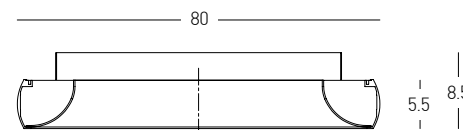

Power 32W
Input 220-240V, 50/60Hz
Color Temperature 3000K
Lumen 1800Lm
Cri 80
Dimensions Ø: 40cm H: 8.5cm
Dimmable Triac ☐
Material Aluminium - Acrylic
Color Sandy Black / **Code 2040**
Color Sandy White / **Code 2041**
Color Brushed Gold Matt / **Code 2042**

Power 43W
Input 220-240V, 50/60Hz
Color Temperature 3000K
Lumen 3715Lm
Cri 80
Dimensions Ø: 60cm H: 8.5cm
Dimmable Triac ☐
Material Aluminium - Acrylic
Color Sandy Black / **Code 2048**
Color Sandy White / **Code 2049**
Color Brushed Gold Matt / **Code 2050**

Power 55W
Input 220-240V, 50/60Hz
Color Temperature 3000K
Lumen 4080Lm
Cri 80
Dimensions Ø: 80cm H: 8.5cm
Dimmable Triac ☐
Material Aluminium - Acrylic
Color Sandy Black / **Code 2056**
Color Sandy White / **Code 2057**
Color Brushed Gold Matt / **Code 2058**