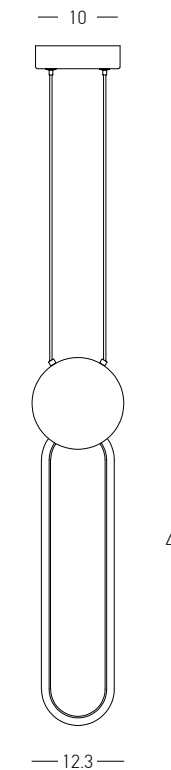

Power 13W
Input 220-240V, 50/60Hz
Color Temperature 3000K
Lumen 765Lm
Cri 80
Dimensions L: 12.3cm W: 3cm H: 48cm
Base Ø: 10cm H: 3.2cm
Dimmable Triac ☐
Material Aluminium - Silicon
Special Feature 200cm Cable Adjustable
Profile L: 1.5cm H: 2cm
Color Black Matt - Gold Matt Ring / **Code 23100**
Color Gold Matt - Black Matt Ring / **Code 23101**