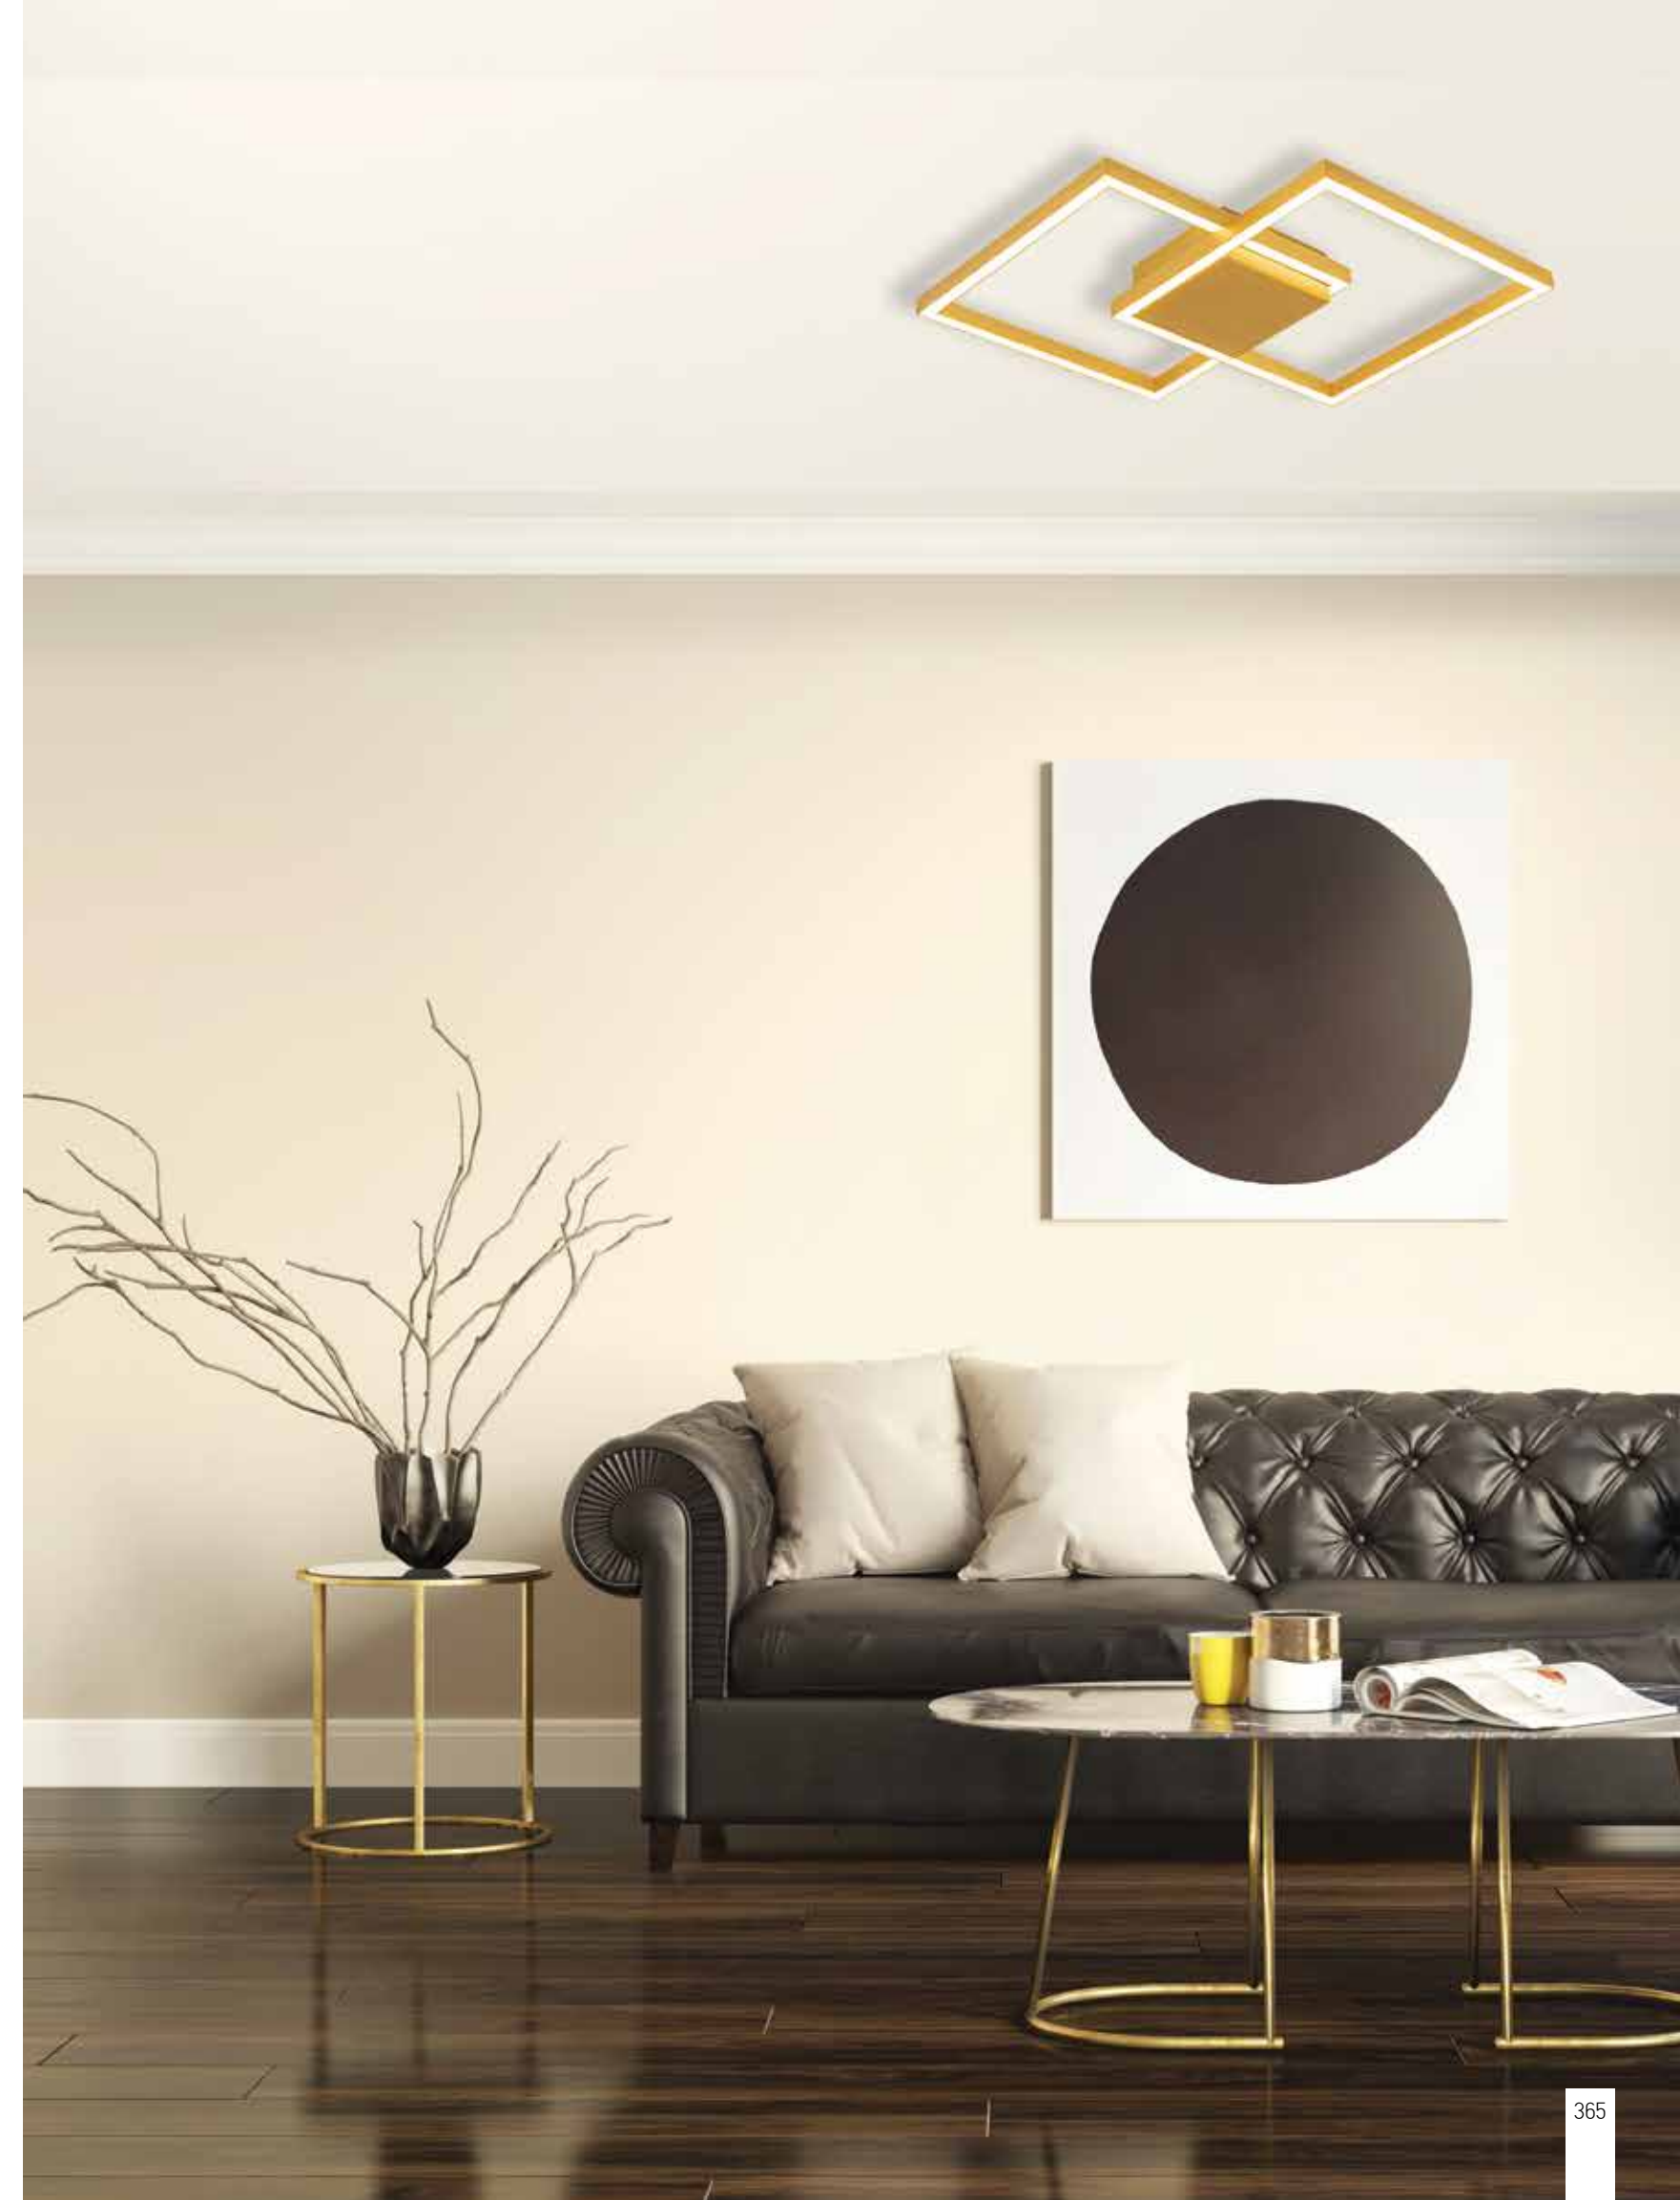

Power 48W
Input 220-240V, 50/60Hz
Color Temperature 3000K
Lumen 3360Lm
Cri 80
Dimensions L: 56cm W: 56cm H: 8.5cm
Base L: 14cm W: 14cm H: 8.5cm
Dimmable Triac ☐
Material Aluminium - Acrylic
Special Feature Profile 2x1.7cm
Color Sandy Black / **Code 2023**
Color Sandy White / **Code 2024**
Color Gold Matt / **Code 2025**

Power 28W
Input 220-240V, 50/60Hz
Color Temperature 3000K
Lumen 2000Lm
Cri 80
Dimensions L: 46cm W: 46cm H: 6.5cm
Base L: 14cm W: 14cm H: 6.5cm
Dimmable Triac ☐
Material Aluminium - Acrylic
Special Feature Profile 2x1.7cm
Color Sandy Black / **Code 2026**
Color Sandy White / **Code 2027**
Color Gold Matt / **Code 2028**