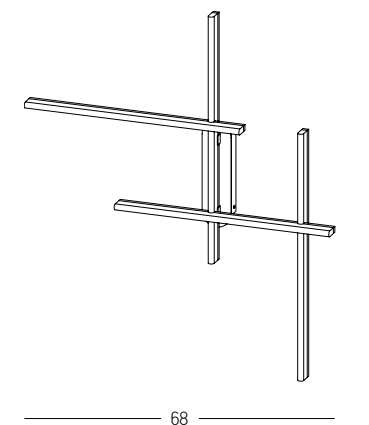

Power 39W
Input 220-240V, 50/60Hz
Color Temperature 3000K
Lumen 1877Lm
Cri 80
Dimensions L: 10cm W: 68cm H: 78cm
Base W: 5.5cm H: 18.5cm
Non Dimmable ☒
Material Metal - Aluminium - Acrylic
Special Feature Profile 1x3cm
Color Black Matt / **Code 1946**