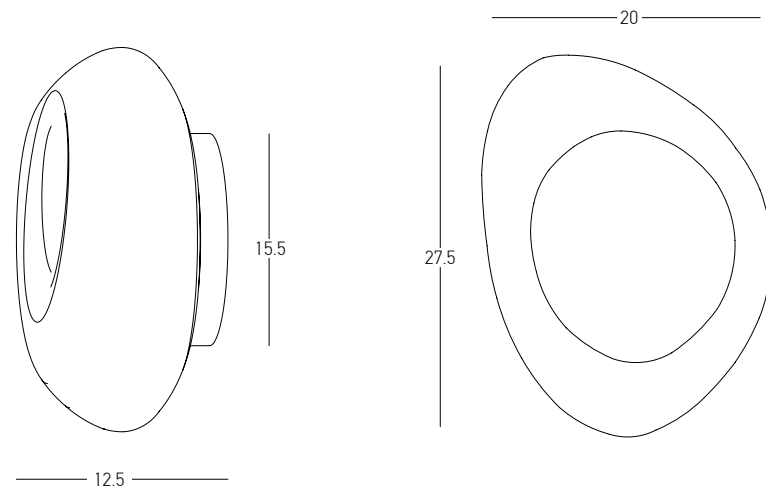

Bulb 1x E14  
 Power 40W MAX  
 Input 220-240V, 50/60Hz  
 Dimensions L: 32cm W: 15cm H: 42cm  
 Base W: 8.3cm H: 12cm  
 Material Metal - Aluminium  
 Color Sandy Black - Copper Mat / **Code 18135**

Bulb 1x E14 LED  
Power 8W MAX  
Input 220-240V, 50/60Hz  
Dimensions L: 12.5cm W: 20cm H: 27.5cm  
Base Ø: 15.5cm L: 2.5cm  
Material Metal - Glass  
Color Sandy Black - Gold / **Code 22047**  
Sandy Black - Chrome / **Code 22048**