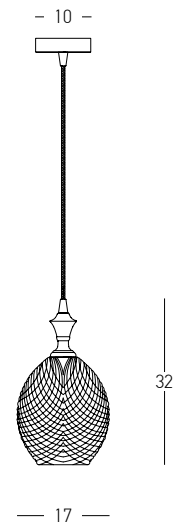

Bulb 1x E27
Power 40W MAX
Input 220-240V, 50/60Hz
Dimensions Ø: 17cm H: 32cm
Base Ø: 10cm H: 2cm
Material Metal - Glass
Special Feature 200cm Fabric Cable Adjustable
Color Chrome - Smoked Grey / **Code 1987**