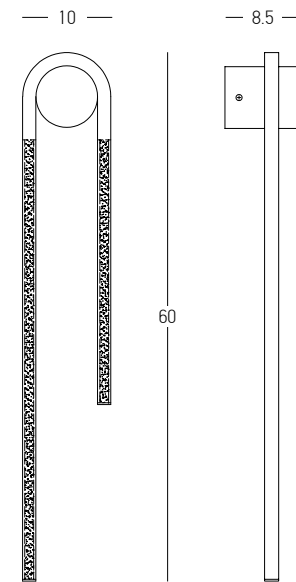

Power 11W
Input 220-240V, 50/60Hz
Color Temperature 3000K
Lumen 621Lm
Cri 80
Dimensions L: 8.5cm W: 10cm H: 40cm
Base Ø: 6.8cm L: 8.5cm
Dimmable Triac ☐
Material Aluminium - PC Diffuser
Special Feature Profile L: 1.5cm H: 1.5cm
Color Gold Matt - Black Matt / **Code 23106**

Power 13W
Input 220-240V, 50/60Hz
Color Temperature 3000K
Lumen 710Lm
Cri 80
Dimensions L: 8.5cm W: 10cm H: 60cm
Base Ø: 6.8cm L: 8.5cm
Dimmable Triac ☐
Material Aluminium - PC Diffuser
Special Feature Profile L: 1.5cm H: 1.5cm
Color Gold Matt - Black Matt / **Code 23107**