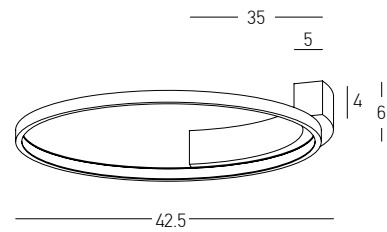

Power 31W
Input 220-240V, 50/60Hz
Color Temperature 3000K
Lumen 1766Lm
Cri 90
Dimensions Ø: 42.5cm H: 6cm
Base L: 35cm W: 5cm H: 4cm
Non Dimmable ☒
Material Metal - Aluminium - Silicon
Color Sandy Black / **Code 2074**
Color Sandy White / **Code 2075**

Power 39W
Input 220-240V, 50/60Hz
Color Temperature 3000K
Lumen 2084Lm
Cri 90
Dimensions Ø: 52.5cm H: 6cm
Base L: 43cm W: 5cm H: 4cm
Non Dimmable ☒
Material Metal - Aluminium - Silicon
Color Sandy Black / **Code 2076**
Color Sandy White / **Code 2077**