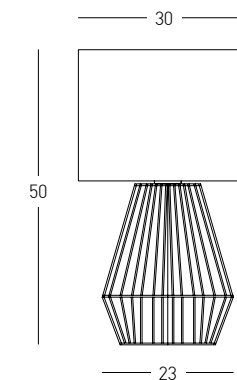

Bulb 1x E27
Power 40W MAX
Input 220-240V, 50/60Hz
Dimensions Ø: 30cm H: 50cm
Material Metal - Thread String Cord - Fabric
Special Feature 120cm Cable Available
Shade Ø: 30cm H: 20cm
Color Natural - Light Beige / **Code 20235**