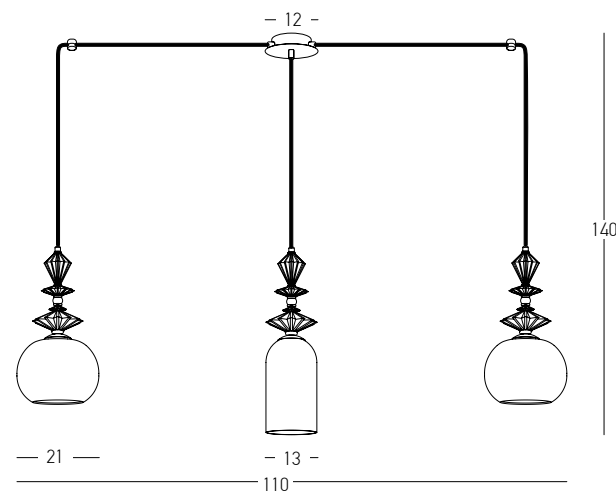

Bulb 3x E27
Power 40W MAX
Input 220-240V, 50/60Hz
Dimensions L: 110cm W: 21cm H: 140cm
Base Ø: 12cm H: 3cm
Glass Ø: 21cm H: 16cm
Ø: 13cm H: 24cm
Material Metal - Ceramic - Opal Glass
Special Feature 150cm Fabric Cable Adjustable
Color Sandy Black - Antique Brass / **Code 22153**