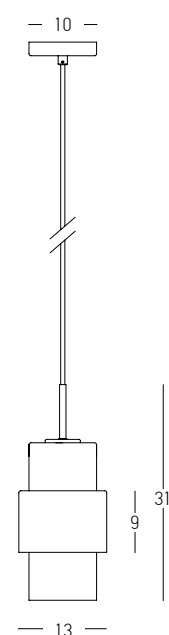

Bulb 1x E27
Power 40W MAX
Input 220-240V, 50/60Hz
Dimensions Ø: 13cm H: 31cm
Base Ø: 10cm H: 2cm
Glass Ø: 13cm H: 23cm
Material Metal - Glass
Special Feature 150cm Fabric Cable Adjustable
Color Gold Matt - Chrome Glass / **Code 22001**
Color Black Matt - Chrome Glass / **Code 22002**