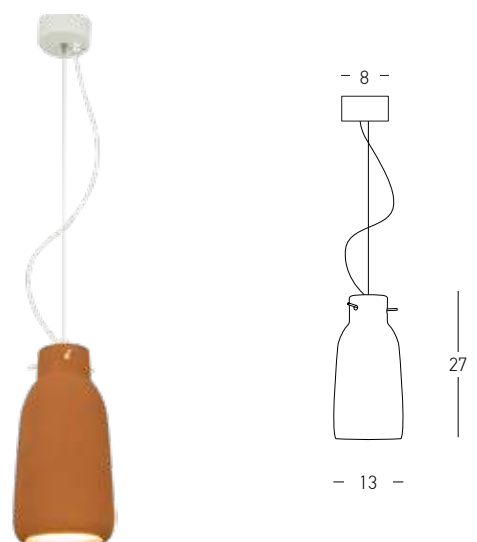

Bulb 1x E27
Power 40W MAX
Input 220-240V, 50/60Hz
Dimensions Ø: 28cm H: 27cm
Base Ø: 8cm H: 3.5cm
Material Clay
Special Feature 120cm Fabric Cable Adjustable
Color Natural / **Code 1664**

Bulb 1x E27
Power 40W MAX
Input 220-240V, 50/60Hz
Dimensions Ø: 18cm H: 27cm
Base Ø: 8cm H: 3.5cm
Material Clay
Special Feature 120cm Fabric Cable Adjustable
Color Natural / **Code 1663**

Bulb 1x E27
Power 40W MAX
Input 220-240V, 50/60Hz
Dimensions Ø: 13cm H: 27cm
Base Ø: 8cm H: 3.5cm
Material Clay
Special Feature 120cm Fabric Cable Adjustable
Color Natural / **Code 1665**