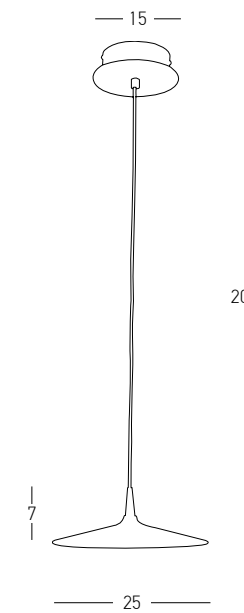

Power 6W
Input 220-240V, 50/60Hz
Color Temperature 3000K
Lumen 600Lm
Cri 80
Dimensions Ø: 25cm H: 7cm
Base Ø: 15cm H: 4.5cm
Non Dimmable ☒
Material Metal - Wood
Special Feature 200cm Cable Adjustable
Color Nature Wood - Black Matt / Code 19150