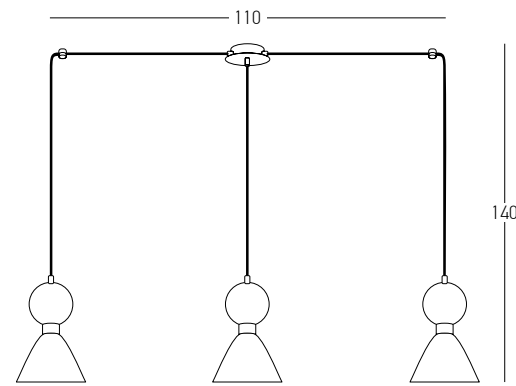

Bulb 3x E14
Power 15W MAX
Input 220-240V, 50/60Hz
Dimensions L: 110cm W: 16cm H: 140cm
Base Ø: 12cm H: 3cm
Shade Ø: 16cm H: 11cm
Material Brass - Gypsum - Marble
Special Feature 200cm Fabric Cable Adjustable
Color Sandy Black - Brass - Green Marble / **Code 23248**
Color Sandy Black - Brass - Black Marble / **Code 23247**