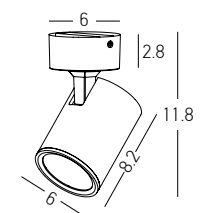

Power 7W
Input 220-240V, 50/60Hz
Color Temperature 3000K
Lumen 770Lm
Cri 80
Dimensions L: 6.5cm W: 4.5cm H: 118.5cm
Base Ø: 8cm H: 4cm
Non Dimmable ☒
Material Metal - Aluminium
Special Feature Standard Length
Cube L: 6.5cm H: 4.5cm
Movable Spot
Color Sandy Black / **Code 1929**
Color Sandy White / **Code 1930**

Bulb 1x GU10
Power 35W MAX
Input 220-240V, 50/60Hz
Dimensions Ø: 6cm H: 11.8cm
Base Ø: 6cm H: 2.8cm
Material Metal - Aluminium
Special Feature Cylinder Ø: 6cm L: 8.2cm
Color Black Matt / **Code S104**