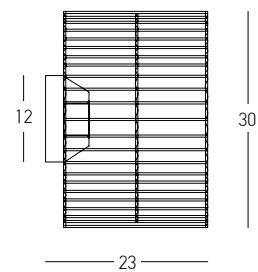

Bulb
Power
Input
Dimensions
Base
Material
Color

1x E27
40W MAX
220-240V, 50/60Hz
Ø: 30cm L: 23cm
Ø: 12cm H: 3cm
Metal - Rattan
Black / **Code 20240**