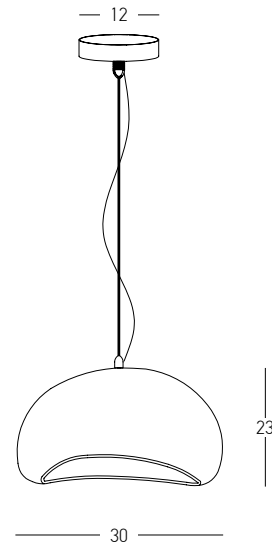

Bulb 1x E27
Power 15W MAX
Input 220-240V, 50/60Hz
Dimensions L: 30cm W: 26cm H: 23cm
Base Ø: 12cm H: 2.5cm
Material Metal - Fiberglass
Special Feature 200cm Cable Adjustable
Color Natural / **Code 23160**