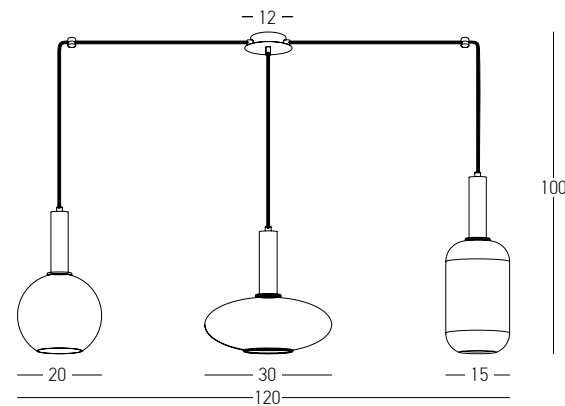

Bulb 3x E27
Power 40W MAX
Input 220-240V, 50/60Hz
Dimensions L: 120cm W: 30cm H: 100cm
Base Ø: 12cm H: 3cm
Glass Ø: 30cm H: 11cm
Ø: 20cm H: 18cm
Ø: 15cm H: 28cm
Material Metal - Opal Glass
Special Feature 150cm Fabric Cable Adjustable
Color Sandy Black - Gold Matt / **Code 22151**