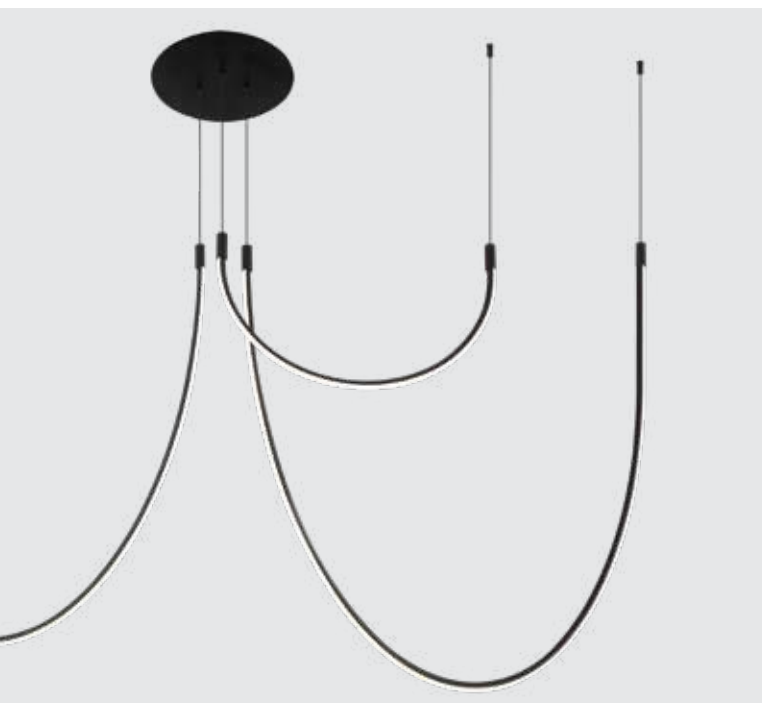

DECO | p.016-133

Power 18W  
 Input 220-240V, 50/60Hz  
 Color Temperature 3000K  
 Lumen 1445Lm  
 Cri 90  
 Dimensions L: 110cm W: 1.5cm H: 80cm  
 Base Ø: 21cm H: 5cm  
 Dimmable Triac   
 Material Aluminium - Silicon  
 Special Feature 150cm Cable Adjustable  
 Lighting Tube Ø: 1.5cm  
 Color Black Matt / **Code 23052**