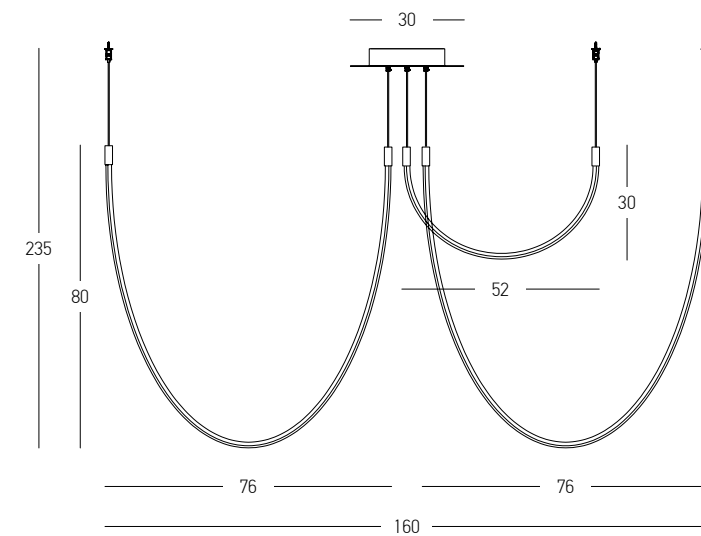

DECO | p.016-133

Power 18W  
 Input 220-240V, 50/60Hz  
 Color Temperature 3000K  
 Lumen 1445Lm  
 Cri 90  
 Dimensions L: 110cm W: 1.5cm H: 80cm  
 Base Ø: 21cm H: 5cm  
 Dimmable Triac   
 Material Aluminium - Silicon  
 Special Feature 150cm Cable Adjustable  
 Lighting Tube Ø: 1.5cm  
 Color Black Matt / **Code 23052**