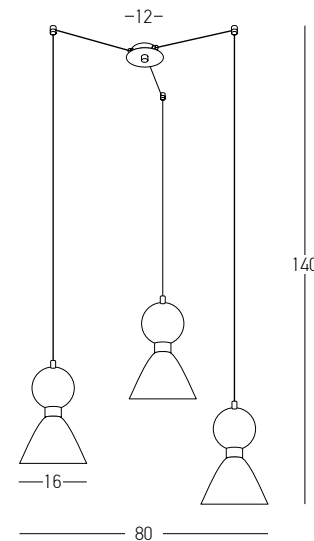

Bulb 3x E14
Power 15W MAX
Input 220-240V, 50/60Hz
Dimensions L: 110cm W: 16cm H: 140cm
Base Ø: 12cm H: 3cm
Shade Ø: 16cm H: 11cm
Material Brass - Gypsum - Marble
Special Feature 200cm Fabric Cable Adjustable
Color Sandy Black - Brass - Green Marble / **Code 23248**
Color Sandy Black - Brass - Black Marble / **Code 23247**

Bulb 3x E14
Power 15W MAX
Input 220-240V, 50/60Hz
Dimensions Ø: 80cm H: 140cm
Base Ø: 12cm H: 3cm
Shade Ø: 16cm H: 11cm
Material Brass - Gypsum - Marble
Special Feature 200cm Fabric Cable Adjustable
Color Sandy Black - Brass - Green Marble / **Code 23250**
Color Sandy Black - Brass - Black Marble / **Code 23249**