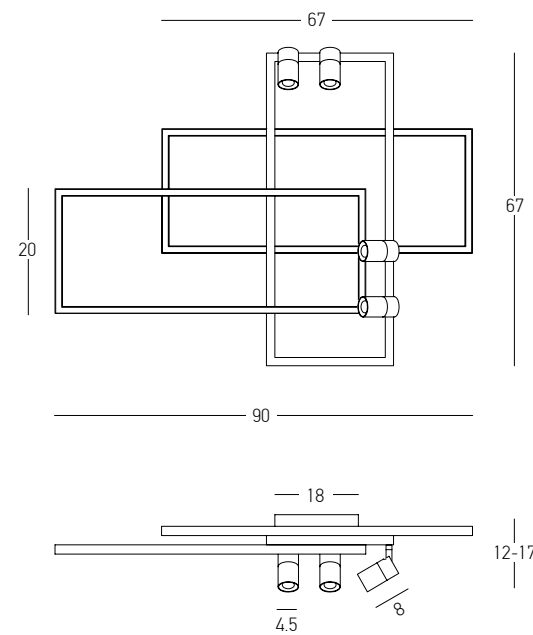

Power 32W + 4x5W
Input 220-240V, 50/60Hz
Color Temperature 3000K
Lumen 5700Lm
Cri 80
Dimensions L: 90cm W: 67cm H: 12-17cm
Base L: 18cm W: 18cm H: 8.5cm
Spots Dimensions Ø: 4.5cm L: 8cm
Dimmable Triac ☐
Material Aluminium - Acrylic
Special Feature Profile 2x1.7cm
Movable Spots
Color Sandy Black / **Code 22020**