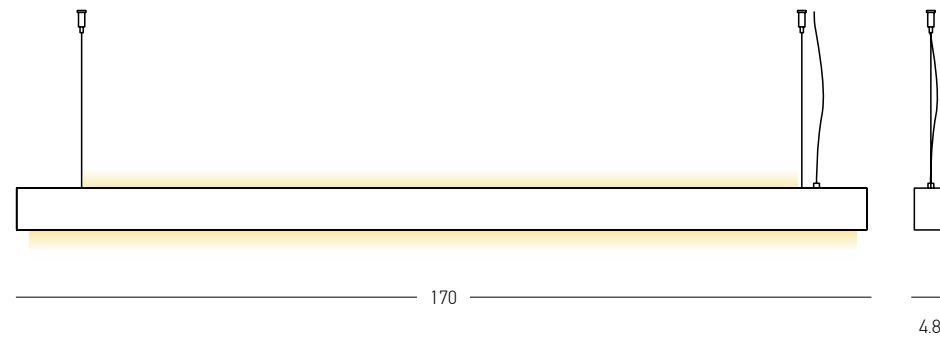

Power 54W + 40W
Input 220-240V, 50/60Hz
Color Temperature 3000K
Lumen 9300Lm
Cri 80
Dimensions L: 170cm W: 4.8cm H: 7.8cm
Base Ø: 8cm H: 3.5cm
Non Dimmable ☒
Material Aluminium
Special Feature 200cm Fabric Cable Adjustable
Optional Dimming DALI
Up & Down Lighting
Optic Microprismatic Clear
Color Sandy Black / **Code 23252**