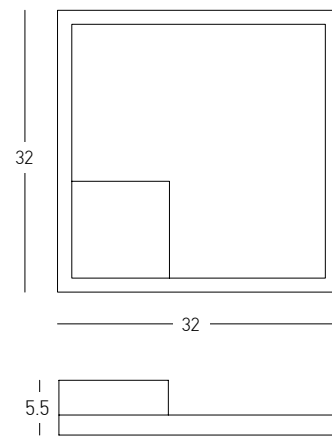

DECORATIVE LIGHTING | CEILING

Power 15W
Input 220-240V, 50/60Hz
Color Temperature 3000K
Lumen 960Lm
Cri 80
Dimensions L: 32cm W: 32cm H: 5.5cm
Base L: 12.5cm W: 12.5cm H: 3.5cm
Dimmable Triac ☐
Material Aluminium - Acrylic
Special Feature Profile 2x1.7cm
Color Sandy Black / **Code 2029**
Color Sandy White / **Code 2030**
Color Gold Matt / **Code 2031**