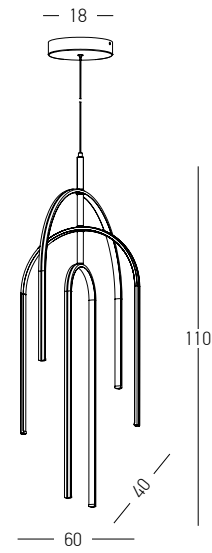

Power 80W
Input 220-240V, 50/60Hz
Color Temperature 3000K
Lumen 3995Lm
Cri 80
Dimensions L: 60cm W: 40cm H: 110cm
Base Ø: 18cm H: 3.5cm
Dimmable Triac ☐
Material Metal - Aluminium - Acrylic
Special Feature 200cm Cable Adjustable
Color Gold Matt / **Code 1931**
Color Sandy Black / **Code 1932**