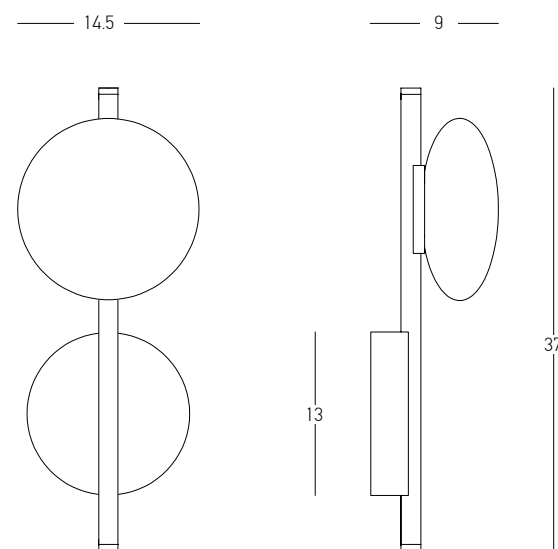

Power 7W
Input 220-240V, 50/60Hz
Color Temperature 3000K
Lumen 600Lm
Cri 90
Dimensions L: 9cm W: 14.5cm H: 37cm
Base Ø: 13cm H: 3cm
Opal Glass Ø: 14.5cm L: 5.5cm
Non Dimmable ☒
Material Metal - Opal Glass
Color Gold Matt / **Code 22061**