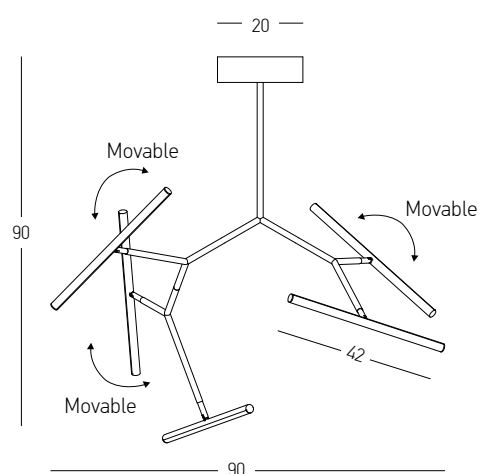

Power 49W
Input 220-240V, 50/60Hz
Color Temperature 3000K
Lumen 3920Lm
Cri 80
Dimensions L: 90cm W: 50cm H: 90cm
Base Ø: 20cm H: 6cm
Dimmable Triac
Material Aluminium - Silicon
Special Feature Profile Ø: 2cm L: 42cm
Movable Profile
Color Sandy Black - Gold Matt / **Code 2070**
Color Gold Matt / **Code 2071**