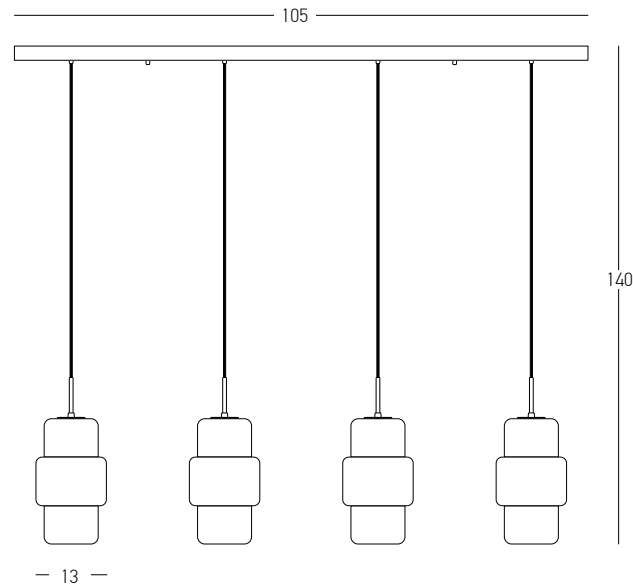

Bulb 4x E27
Power 40W MAX
Input 220-240V, 50/60Hz
Dimensions L: 105cm W: 13cm H: 140cm
Base L: 105cm W: 6.5cm H: 2.7cm
Glass Ø: 13cm H: 23cm
Material Metal - Glass
Special Feature 110cm Fabric Cable Adjustable
Color Gold Matt - Chrome Glass / **Code 22143**
Color Black Matt - Chrome Glass / **Code 22142**