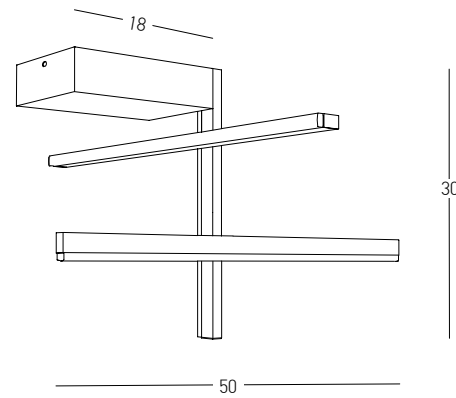

Power 23W
Input 220-240V, 50/60Hz
Color Temperature 3000K
Lumen 1725Lm
Cri 90
Dimensions L: 50cm W: 50cm H: 30cm
Base L: 18cm W: 12cm H: 4.5cm
Dimmable Triac ☐
Material Metal - Aluminium - Silicon
Special Feature Profile 3x1.2cm
Color Gold Matt - Sandy Black Base / **Code 22024**
Color Sandy Black / **Code 22025**

Model Finishing