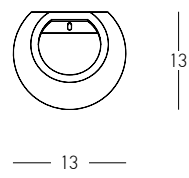

Bulb 1xG9
Power MAX 25W
Input 220-240V, 50/60Hz
Dimensions L: 13cm W: 13cm H: 15cm
Material Concrete
Color Concrete / **Code 180021**