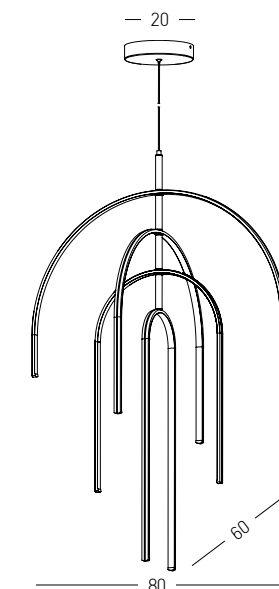

Power 96W
Input 220-240V, 50/60Hz
Color Temperature 3000K
Lumen 4440Lm
Cri 80
Dimensions L: 80cm W: 60cm H: 122cm
Base Ø: 20cm H: 4cm
Dimmable Triac ☐
Material Metal - Aluminium - Acrylic
Special Feature 200cm Cable Adjustable
Color Gold Matt / **Code 1933**