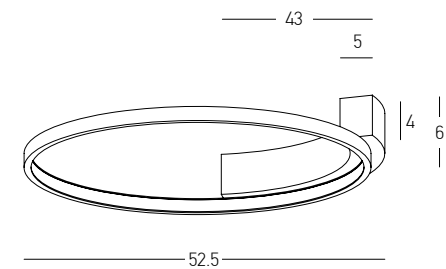

Power 31W
Input 220-240V, 50/60Hz
Color Temperature 3000K
Lumen 1766Lm
Cri 90
Dimensions Ø: 42.5cm H: 6cm
Base L: 35cm W: 5cm H: 4cm
Non Dimmable ☒
Material Metal - Aluminium - Silicon
Color Sandy Black / **Code 2074**
Color Sandy White / **Code 2075**

Power 39W
Input 220-240V, 50/60Hz
Color Temperature 3000K
Lumen 2084Lm
Cri 90
Dimensions Ø: 52.5cm H: 6cm
Base L: 43cm W: 5cm H: 4cm
Non Dimmable ☒
Material Metal - Aluminium - Silicon
Color Sandy Black / **Code 2076**
Color Sandy White / **Code 2077**