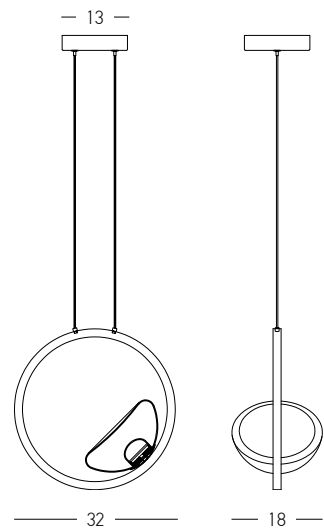

Power 21W
Input 220-240V, 50/60Hz
Color Temperature 3000K
Lumen 1650Lm
Cri 80
Dimensions L: 105cm W: 18cm H: 200cm
Glass Ø: 18cm H: 8cm
Base L: 105cm W: 6.5cm H: 3.5cm
Dimmable Triac ☐
Material Aluminium - Clear Glass
Special Feature 170cm Cable Adjustable
Color Gold Matt / **Code 23029**

Power 7W
Input 220-240V, 50/60Hz
Color Temperature 3000K
Lumen 563Lm
Cri 80
Dimensions Ø: 32cm W: 18cm
Glass Ø: 18cm H: 8cm
Base Ø: 13cm H: 3.5cm
Dimmable Triac ☐
Material Aluminium - Clear Glass
Special Feature 200cm Cable Adjustable
Color Gold Matt / **Code 23028**