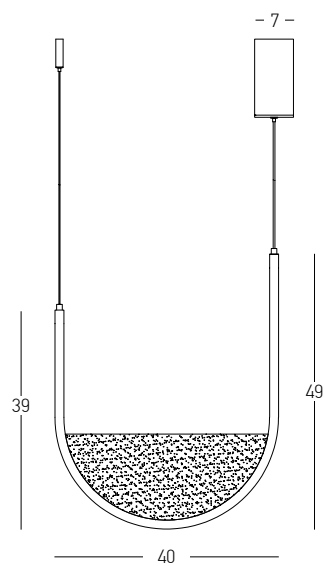

Power 20W
Input 220-240V, 50/60Hz
Color Temperature 3000K , 4000K
Lumen 1715Lm
Cri 80
Dimensions L: 32cm W: 5cm H: 40.5cm
Base Ø: 7cm H: 14cm
Dimmable Triac
Material Aluminium - Glass
Special Feature 170cm Cable Adjustable
Profile 5cm x 1.6cm
Color Black Matt - Light Grey Glass / **Code 23166**
Color Gold Matt - Champagne Glass / **Code 23167**

Power 28W
Input 220-240V, 50/60Hz
Color Temperature 3000K , 4000K
Lumen 2235Lm
Cri 80
Dimensions L: 40cm W: 5cm H: 49cm
Base Ø: 7cm H: 14cm
Dimmable Triac
Material Aluminium - Glass
Special Feature 170cm Cable Adjustable
Profile 5cm x 1.6cm
Color Black Matt - Light Grey Glass / **Code 23164**
Color Gold Matt - Champagne Glass / **Code 23165**