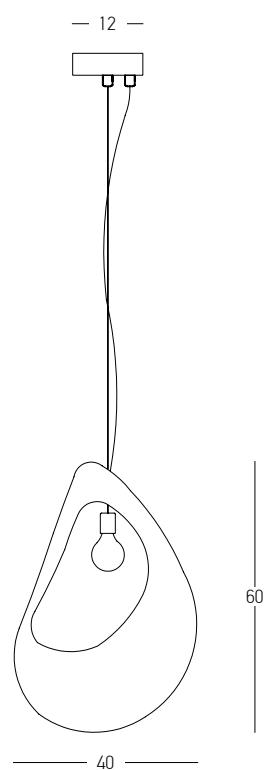

Bulb 1x E27
Power 15W MAX
Input 220-240V, 50/60Hz
Dimensions Ø: 40cm H: 60cm
Base Ø: 12cm H: 2.5cm
Material Metal - Fiberglass
Special Feature 200cm Cable Adjustable
Color Natural / Code 23163