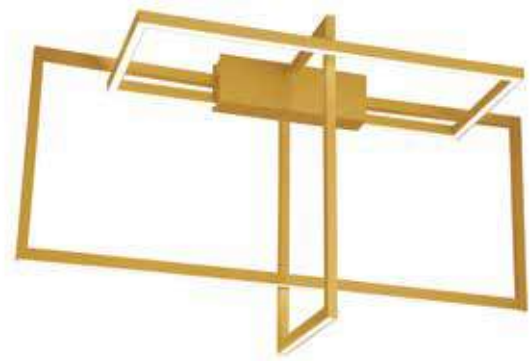

Power 60W
Input 220-240V, 50/60Hz
Color Temperature 3000K
Lumen 4800Lm
Cri 80
Dimensions L: 93cm W: 31cm H: 53.5cm
Base L: 28cm W: 5cm H: 9.2cm
Dimmable Triac ☐
Material Aluminium - Acrylic
Special Feature Profile 2x1.5cm

Color Sandy White / **Code 2078**
Color Gold Matt / **Code 2080**