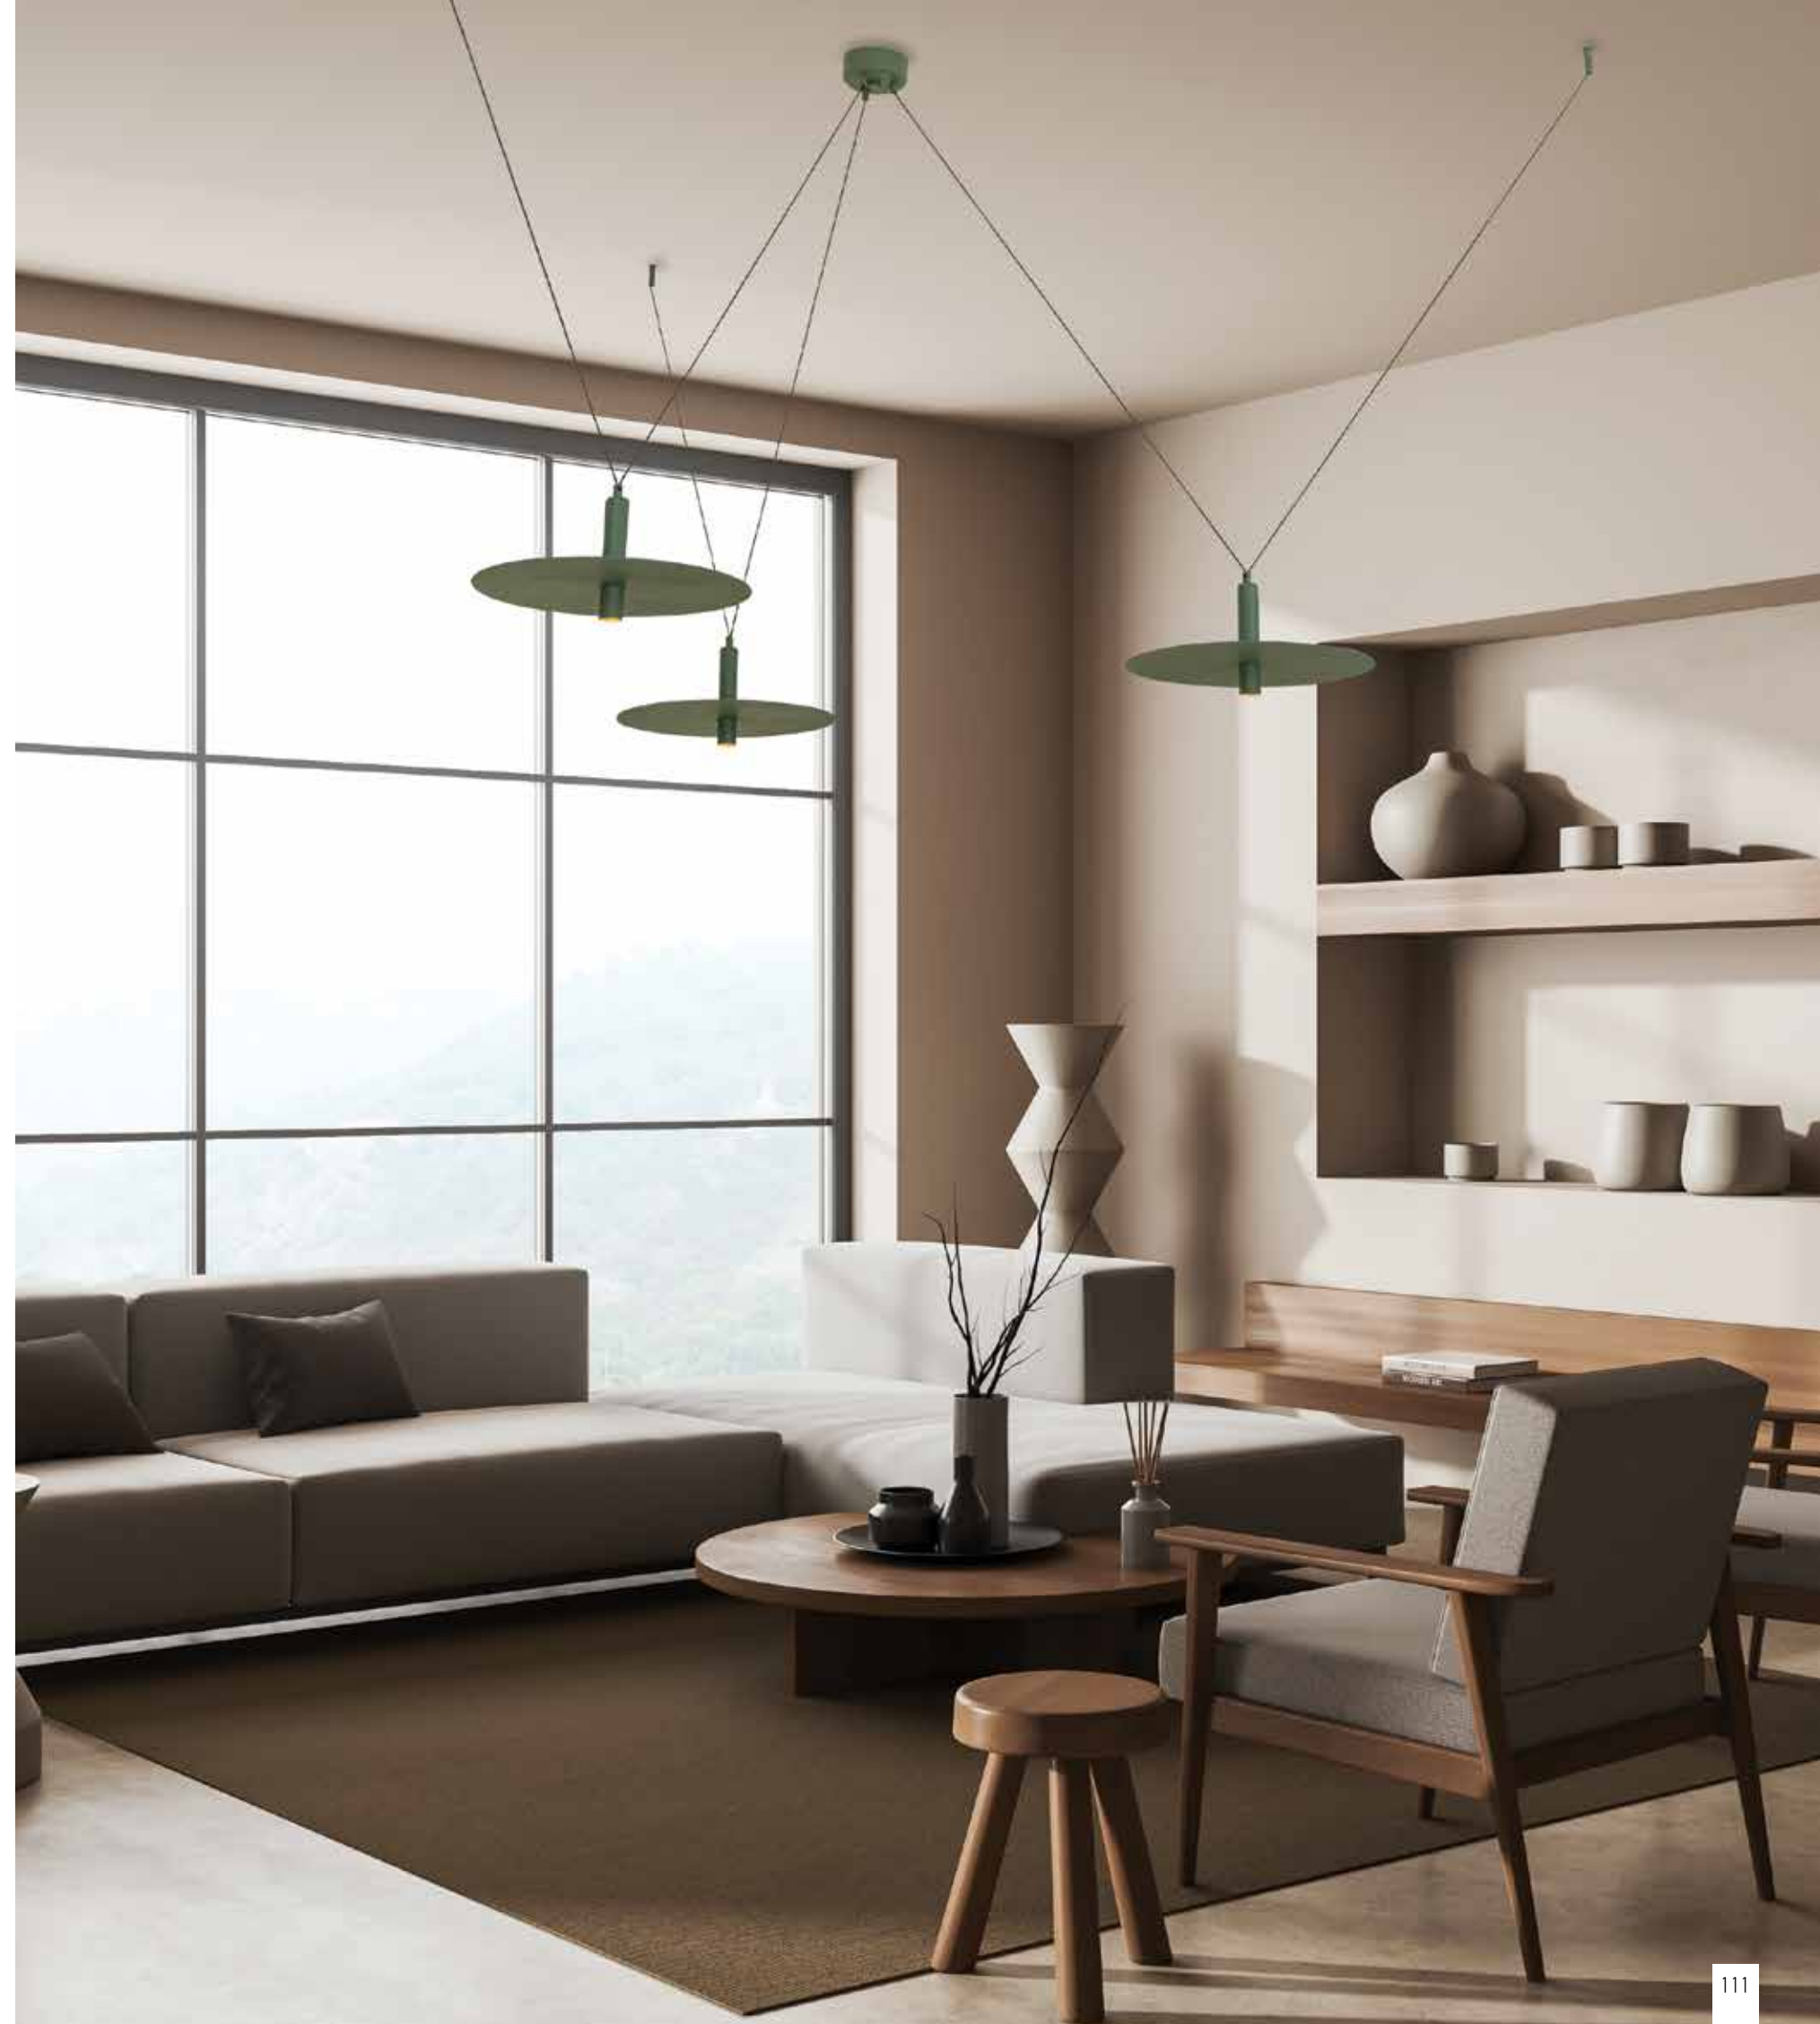

Power	3x 7W
Input	220-240V, 50/60Hz
Color Temperature	3000K
Lumen	2305Lm
Cri	80
Dimensions	Ø: 120-180cm L: 120-180cm H: 90-130cm
Base	Ø: 8cm H: 3.5cm
Shade	Ø: 35cm H: 15cm
Non Dimmable	☒
Material	Metal - Aluminium
Special Feature	150cm Cable Adjustable
Color	Sandy Black / Code 23229
Color	Army Green / Code 23230