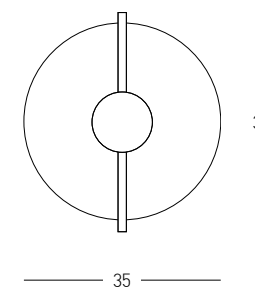

Power 13W
Input 220-240V, 50/60Hz
Color Temperature 3000K
Lumen 1300Lm
Cri 90
Dimensions Ø: 35cm H: 38cm L: 11.7cm
Non Dimmable ☒
Material Metal - Aluminium
Special Feature Optional Dimming PhaseCut
Color Sandy Black - White Matt / **Code 1910**