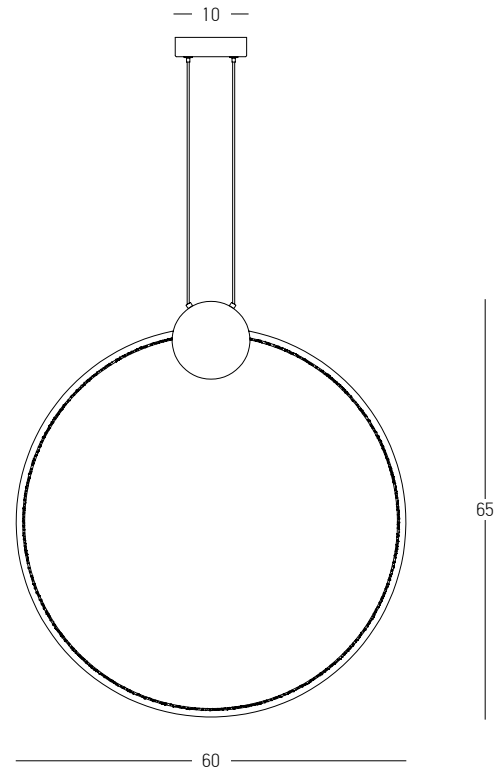

Power	24W
Input	220-240V, 50/60Hz
Color Temperature	3000K
Lumen	1318Lm
Cri	80
Dimensions	Ø: 60cm H: 65cm
Base	Ø: 10cm H: 3cm
Dimmable Triac	☉
Material	Aluminium - Silicon
Special Feature	200cm Cable Adjustable Profile L: 2.5cm H: 1.5cm
Color	Black Matt - Gold Matt Ring / Code 23094
Color	Gold Matt - Black Matt Ring / Code 23095