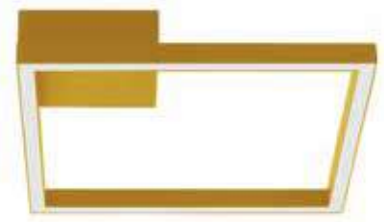

DECORATIVE LIGHTING | CEILING

Power 15W
Input 220-240V, 50/60Hz
Color Temperature 3000K
Lumen 960Lm
Cri 80
Dimensions L: 32cm W: 32cm H: 5.5cm
Base L: 12.5cm W: 12.5cm H: 3.5cm
Dimmable Triac ☐
Material Aluminium - Acrylic
Special Feature Profile 2x1.7cm
Color Sandy Black / **Code 2029**
Color Sandy White / **Code 2030**
Color Gold Matt / **Code 2031**