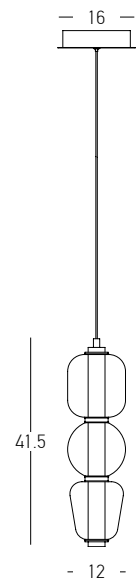

Power	21W
Input	220-240V, 50/60Hz
Color Temperature	3000K
Lumen	1650Lm
Cri	80
Dimensions	L: 105cm W: 18cm H: 200cm
Glass	Ø: 18cm H: 8cm
Base	L: 105cm W: 6.5cm H: 3.5cm
Dimmable Triac	○
Material	Aluminium - Clear Glass
Special Feature	170cm Cable Adjustable
Color	Gold Matt / <b>Code 23029</b>

DECORATIVE LIGHTING | DECO

Power 21W  
 Input 220-240V, 50/60Hz  
 Color Temperature 3000K  
 Lumen 1650Lm  
 Cri 80  
 Dimensions L: 105cm W: 18cm H: 200cm  
 Glass Ø: 18cm H: 8cm  
 Base L: 105cm W: 6.5cm H: 3.5cm  
 Dimmable Triac   
 Material Aluminium - Clear Glass  
 Special Feature 170cm Cable Adjustable  
 Color Gold Matt / **Code 23029**

Power 37W  
 Input 220-240V, 50/60Hz  
 Color Temperature 3000K  
 Lumen 2211Lm  
 Cri 80  
 Dimensions L: 120cm W: 12cm H: 155cm  
 Base Ø: 16cm H: 4cm  
 Non Dimmable   
 Material Metal - Acrylic - Glass  
 Special Feature 200cm Cable Adjustable  
 Color Gold Matt - Champagne Glass / **Code 23065**  
 Color Black Matt - Smoked Glass / **Code 23066**