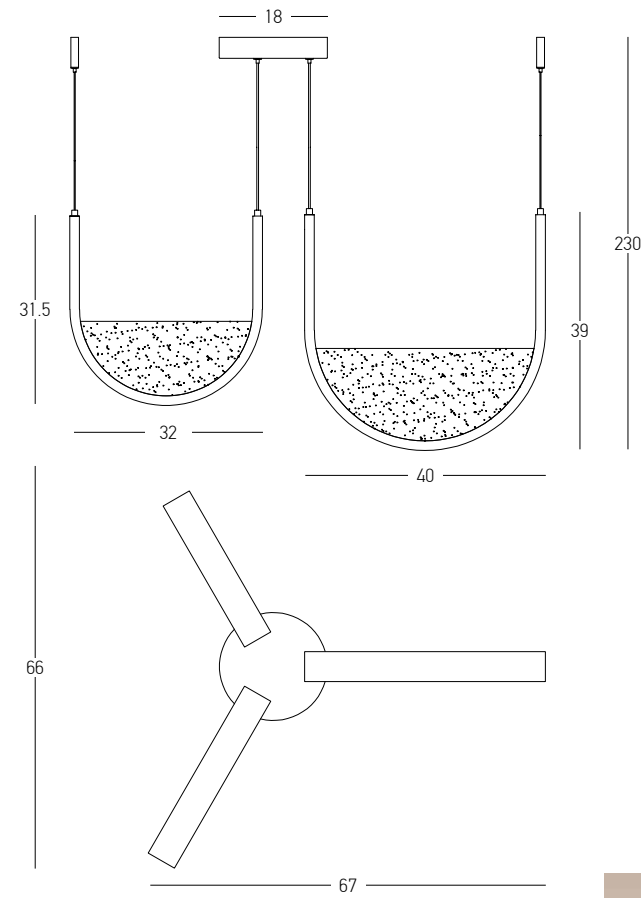

Power	54W
Input	220-240V, 50/60Hz
Color Temperature	3000K . 4000K
Lumen	4312Lm
Cri	80
Dimensions	L: 66cm W: 67cm H: 230cm
Base	Ø: 18cm H: 3.5cm
Dimmable Triac	○
Material	Aluminium - Glass
Special Feature	170cm Cable Adjustable Profile 5cm x 1.6cm
Color	Black Matt - Light Grey Glass / Code 23168
Color	Gold Matt - Champagne Glass / Code 23169