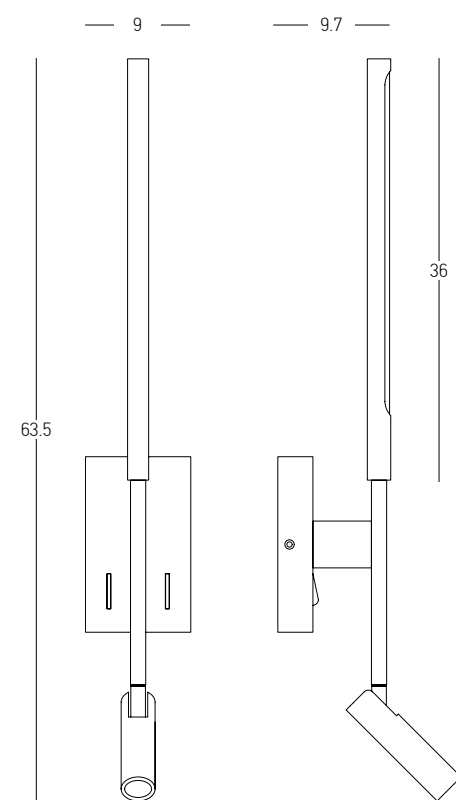

Chrome Matt  
Brown Wood Blades

HOTEL I p.554-599

Power	2.5W + 5W
Input	220-240V, 50/60Hz
Color Temperature	3000K
Lumen	141+178Lm
Cri	80
Dimensions	L: 9.7-16cm W: 9cm H: 63.5cm
Non Dimmable	<input checked="" type="checkbox"/>
Switch	2 Switch On/Off
Material	Metal - Aluminium - Acrylic
Special Feature	Movable Spot + Rotatable Back Light (Ø: 1.9cm) Stick Ø: 2.7cm H: 11cm
Color	Black Matt / <b>Code 23039</b>
Color	White Matt / <b>Code 23040</b>