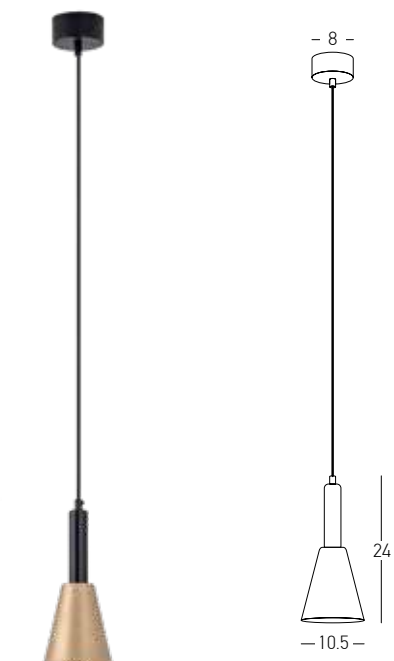

Power 7W
Input 220-240V, 50/60Hz
Color Temperature 3000K
Lumen 840Lm
Cri 80
Dimensions Ø: 22.5cm H: 17cm
Base Ø: 8cm L: 3.5cm
Non Dimmable ☒
Material Metal - Aluminum
Special Feature 200cm Fabric Cable Adjustable
Color Sandy Black - Painted Gold / **Code 22182** 正
Sandy Black / **Code 22183** 正

Power 7W
Input 220-240V, 50/60Hz
Color Temperature 3000K
Lumen 840Lm
Cri 80
Dimensions Ø: 7cm H: 16cm
Base Ø: 8cm L: 3.5cm
Non Dimmable ☒
Material Metal - Aluminum
Special Feature 200cm Fabric Cable Adjustable
Color Sandy Black - Painted Gold / **Code 22181** 正
Sandy Black / **Code 22177** 正

Power 7W
Input 220-240V, 50/60Hz
Color Temperature 3000K
Lumen 840Lm
Cri 80
Dimensions Ø: 10.5cm H: 24cm
Base Ø: 8cm L: 3.5cm
Non Dimmable ☒
Material Metal - Aluminum
Special Feature 200cm Fabric Cable Adjustable
Color Sandy Black - Painted Gold / **Code 22180** 正
Sandy Black / **Code 22179** 正