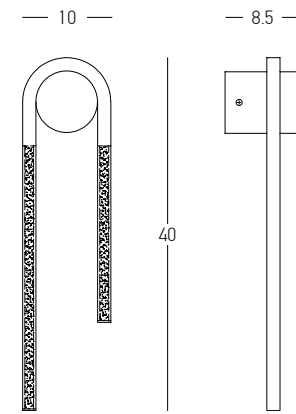

Power 11W
Input 220-240V, 50/60Hz
Color Temperature 3000K
Lumen 621Lm
Cri 80
Dimensions L: 8.5cm W: 10cm H: 40cm
Base Ø: 6.8cm L: 8.5cm
Dimmable Triac ☐
Material Aluminium - PC Diffuser
Special Feature Profile L: 1.5cm H: 1.5cm
Color Gold Matt - Black Matt / **Code 23106**

Power 13W
Input 220-240V, 50/60Hz
Color Temperature 3000K
Lumen 710Lm
Cri 80
Dimensions L: 8.5cm W: 10cm H: 60cm
Base Ø: 6.8cm L: 8.5cm
Dimmable Triac ☐
Material Aluminium - PC Diffuser
Special Feature Profile L: 1.5cm H: 1.5cm
Color Gold Matt - Black Matt / **Code 23107**