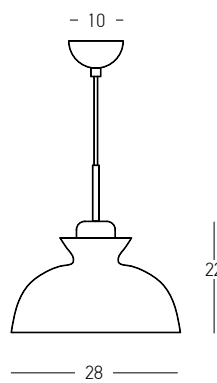

Bulb 1x E27
Power 40W MAX
Input 220-240V, 50/60Hz
Dimensions Ø: 20cm H: 26cm
Base Ø: 10cm H: 4.5cm
Material Metal - Aluminium - Wood
Special Feature 150cm Cable Adjustable
Color Green Matt / **Code 180065**

Bulb 1x E27
Power 40W MAX
Input 220-240V, 50/60Hz
Dimensions Ø: 25cm H: 20cm
Base Ø: 10cm H: 4.5cm
Material Metal - Aluminium - Wood
Special Feature 150cm Cable Adjustable
Color White Matt / **Code 180066**

Bulb 1x E27
Power 40W MAX
Input 220-240V, 50/60Hz
Dimensions Ø: 28cm H: 22cm
Base Ø: 10cm H: 4.5cm
Material Metal - Aluminium - Wood
Special Feature 150cm Cable Adjustable
Color Blue Matt / **Code 180067**