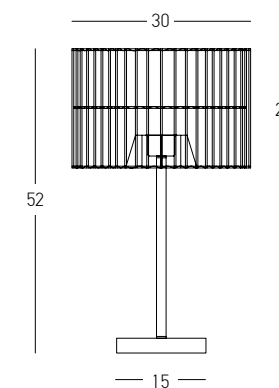

Bulb
Power
Input
Dimensions
Base
Material
Special Feature
Color

1x E27
40W MAX
220-240V, 50/60Hz
Ø: 30cm H: 52cm
Ø: 15cm H: 2cm
Metal - Rattan
120cm Cable Available
Shade Ø: 30cm H: 20cm
Black / **Code 20238**