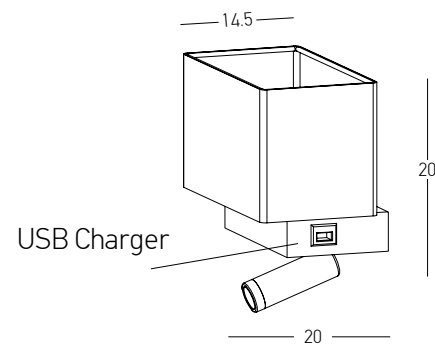

LED
Bulb 1x E27
Power 40W MAX
Input 220-240V, 50/60Hz
Color Temperature 3000K
Lumen 240Lm
Dimensions L: 25cm W: 17cm H: 28cm
Base Ø: 12cm H: 2.5cm
Non Dimmable ☒
Switch 2/Switch On-Off
Material Metal - Aluminium - Fabric Shade
Special Feature Shade Ø: 17cm H: 14.5cm
Stick Ø: 2.8cm L: 36cm
Color Black Matt / **Code H57**

LED
Bulb 1x E27
Power 40W MAX
Input 220-240V, 50/60Hz
Color Temperature 3000K
Lumen 240Lm
Cri 80
Dimensions L: 14.5-20cm W: 20cm H: 20cm
Non Dimmable ☒
Switch 2 On/Off
Material Metal - Aluminium - Fabric Shade
Special Feature USB Charger
Shade L: 12cm W: 20cm H: 11cm
Stick Ø: 2.8cm H: 8.5cm
Color Black Matt / **Code H59**