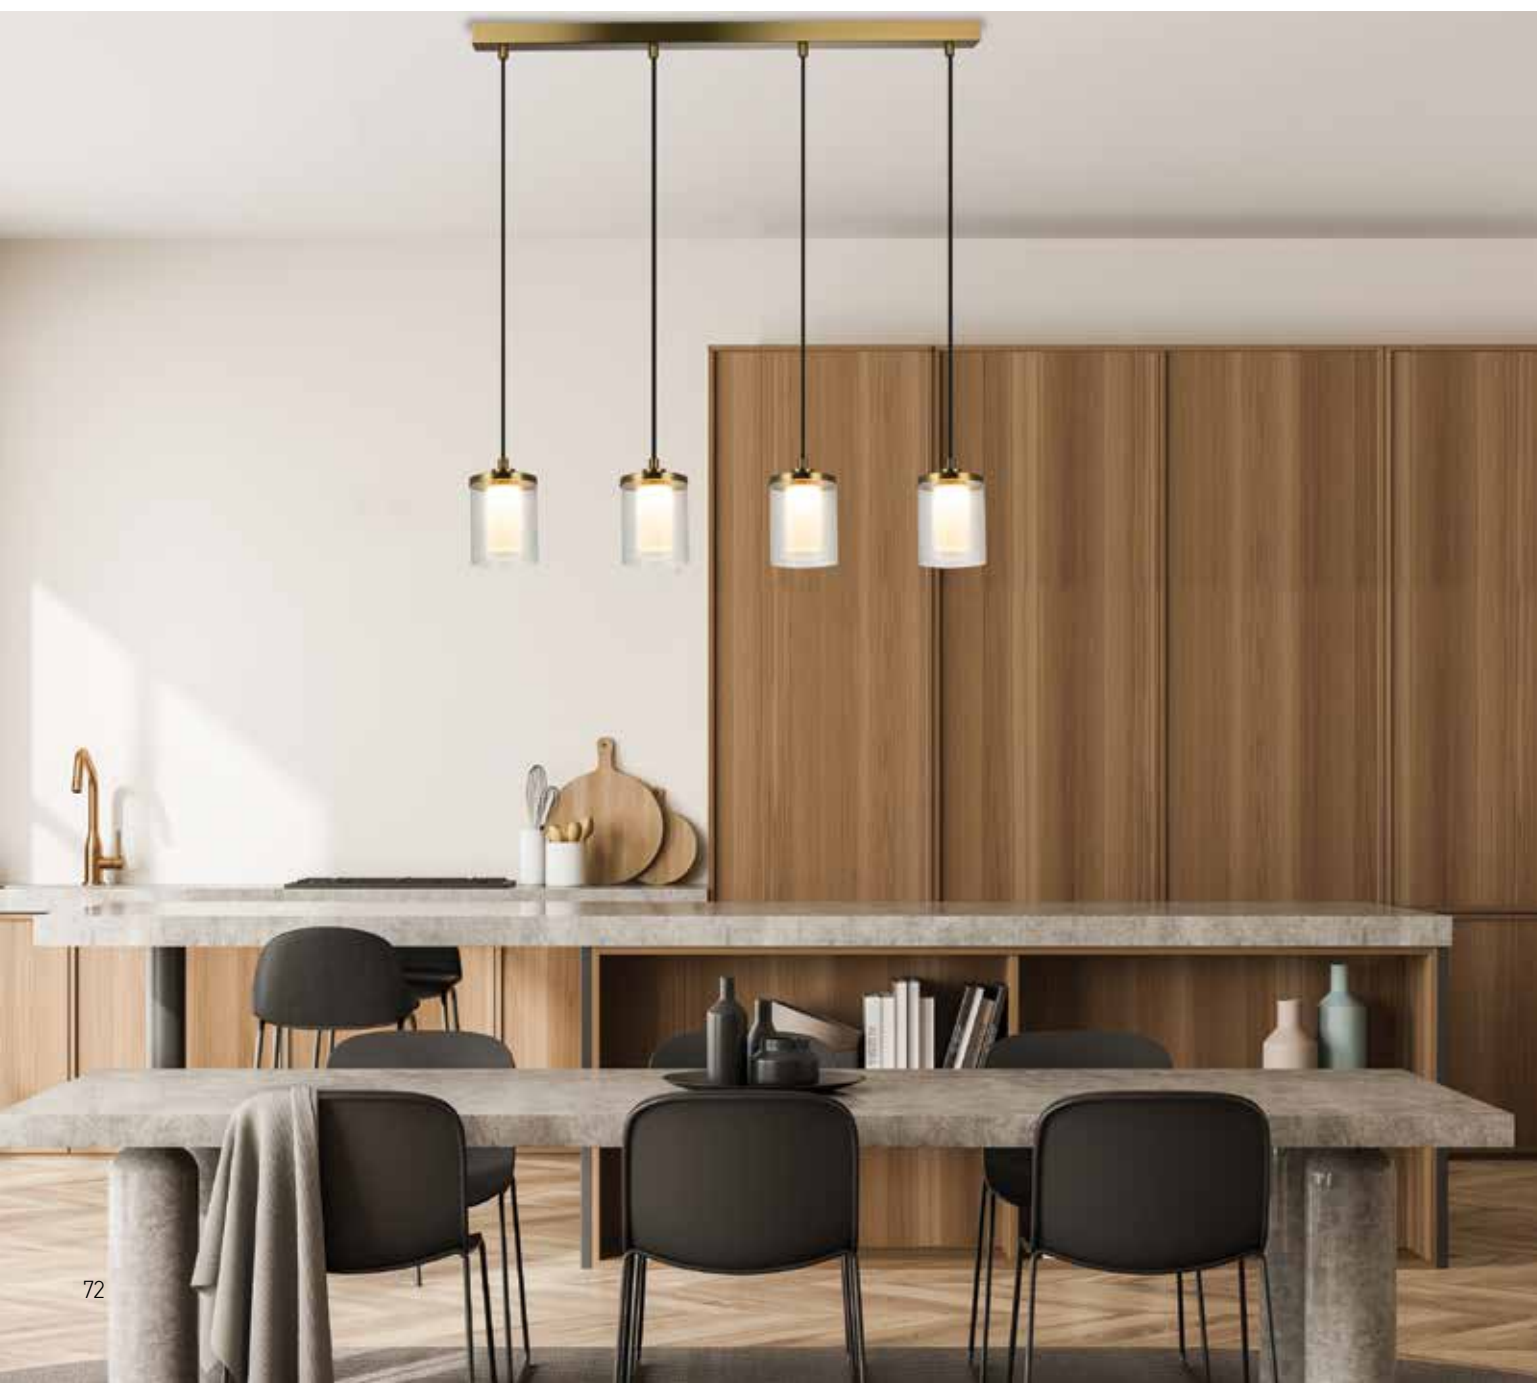

Power 42W
Input 220-240V, 50/60Hz
Color Temperature 3000K
Lumen 4346Lm
Cri 90
Dimensions L: 72.5cm W: 68.5cm H: 65-95-125cm
Glass Ø: 11cm H: 11.5cm
Base Ø: 17cm H: 5cm
Dimmable Triac
Material Metal - Clear Glass - Opal Glass
Color Gold Matt / **Code 23019**