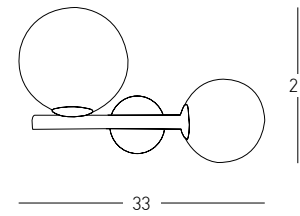

Bulb 1x E14 , 1x G9
Power 15W MAX , 7W MAX
Input 220-240V, 50/60Hz
Dimensions L: 17.5cm W: 33cm H: 21cm
Base Ø: 8cm H: 3cm
Material Metal - Opal Glass
Special Feature Opal Glass Ø: 15cm / Ø: 10cm
Color Gold Matt / **Code 1995**