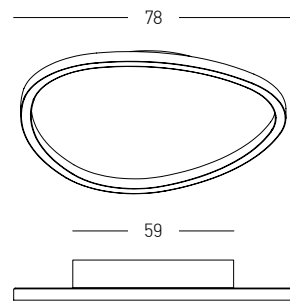

Power 29W
Input 220-240V, 50/60Hz
Color Temperature 3000K
Lumen 1942Lm
Cri 80
Dimensions L: 40cm W: 40cm H: 6cm
Base Ø: 23cm H: 4cm
Dimmable Triac ☐
Material Aluminium - Acrylic
Special Feature Profile 2x 2cm
Color Sandy Black / **Code 23205**
Color Sandy White / **Code 23206**
Color Gold Matt / **Code 23207**

Power 39W
Input 220-240V, 50/60Hz
Color Temperature 3000K
Lumen 2602Lm
Cri 80
Dimensions L: 59cm W: 59cm H: 6cm
Base Ø: 41cm H: 4cm
Dimmable Triac ☐
Material Aluminium - Acrylic
Special Feature Profile 2x 2cm
Color Sandy Black / **Code 23208**
Color Sandy White / **Code 23209**
Color Gold Matt / **Code 23210**

Power 58W
Input 220-240V, 50/60Hz
Color Temperature 3000K
Lumen 3811Lm
Cri 80
Dimensions L: 78cm W: 78cm H: 6cm
Base Ø: 59cm H: 4cm
Dimmable Triac ☐
Material Aluminium - Acrylic
Special Feature Profile 2x 2cm
Color Sandy Black / **Code 23211**
Color Sandy White / **Code 23212**
Color Gold Matt / **Code 23213**