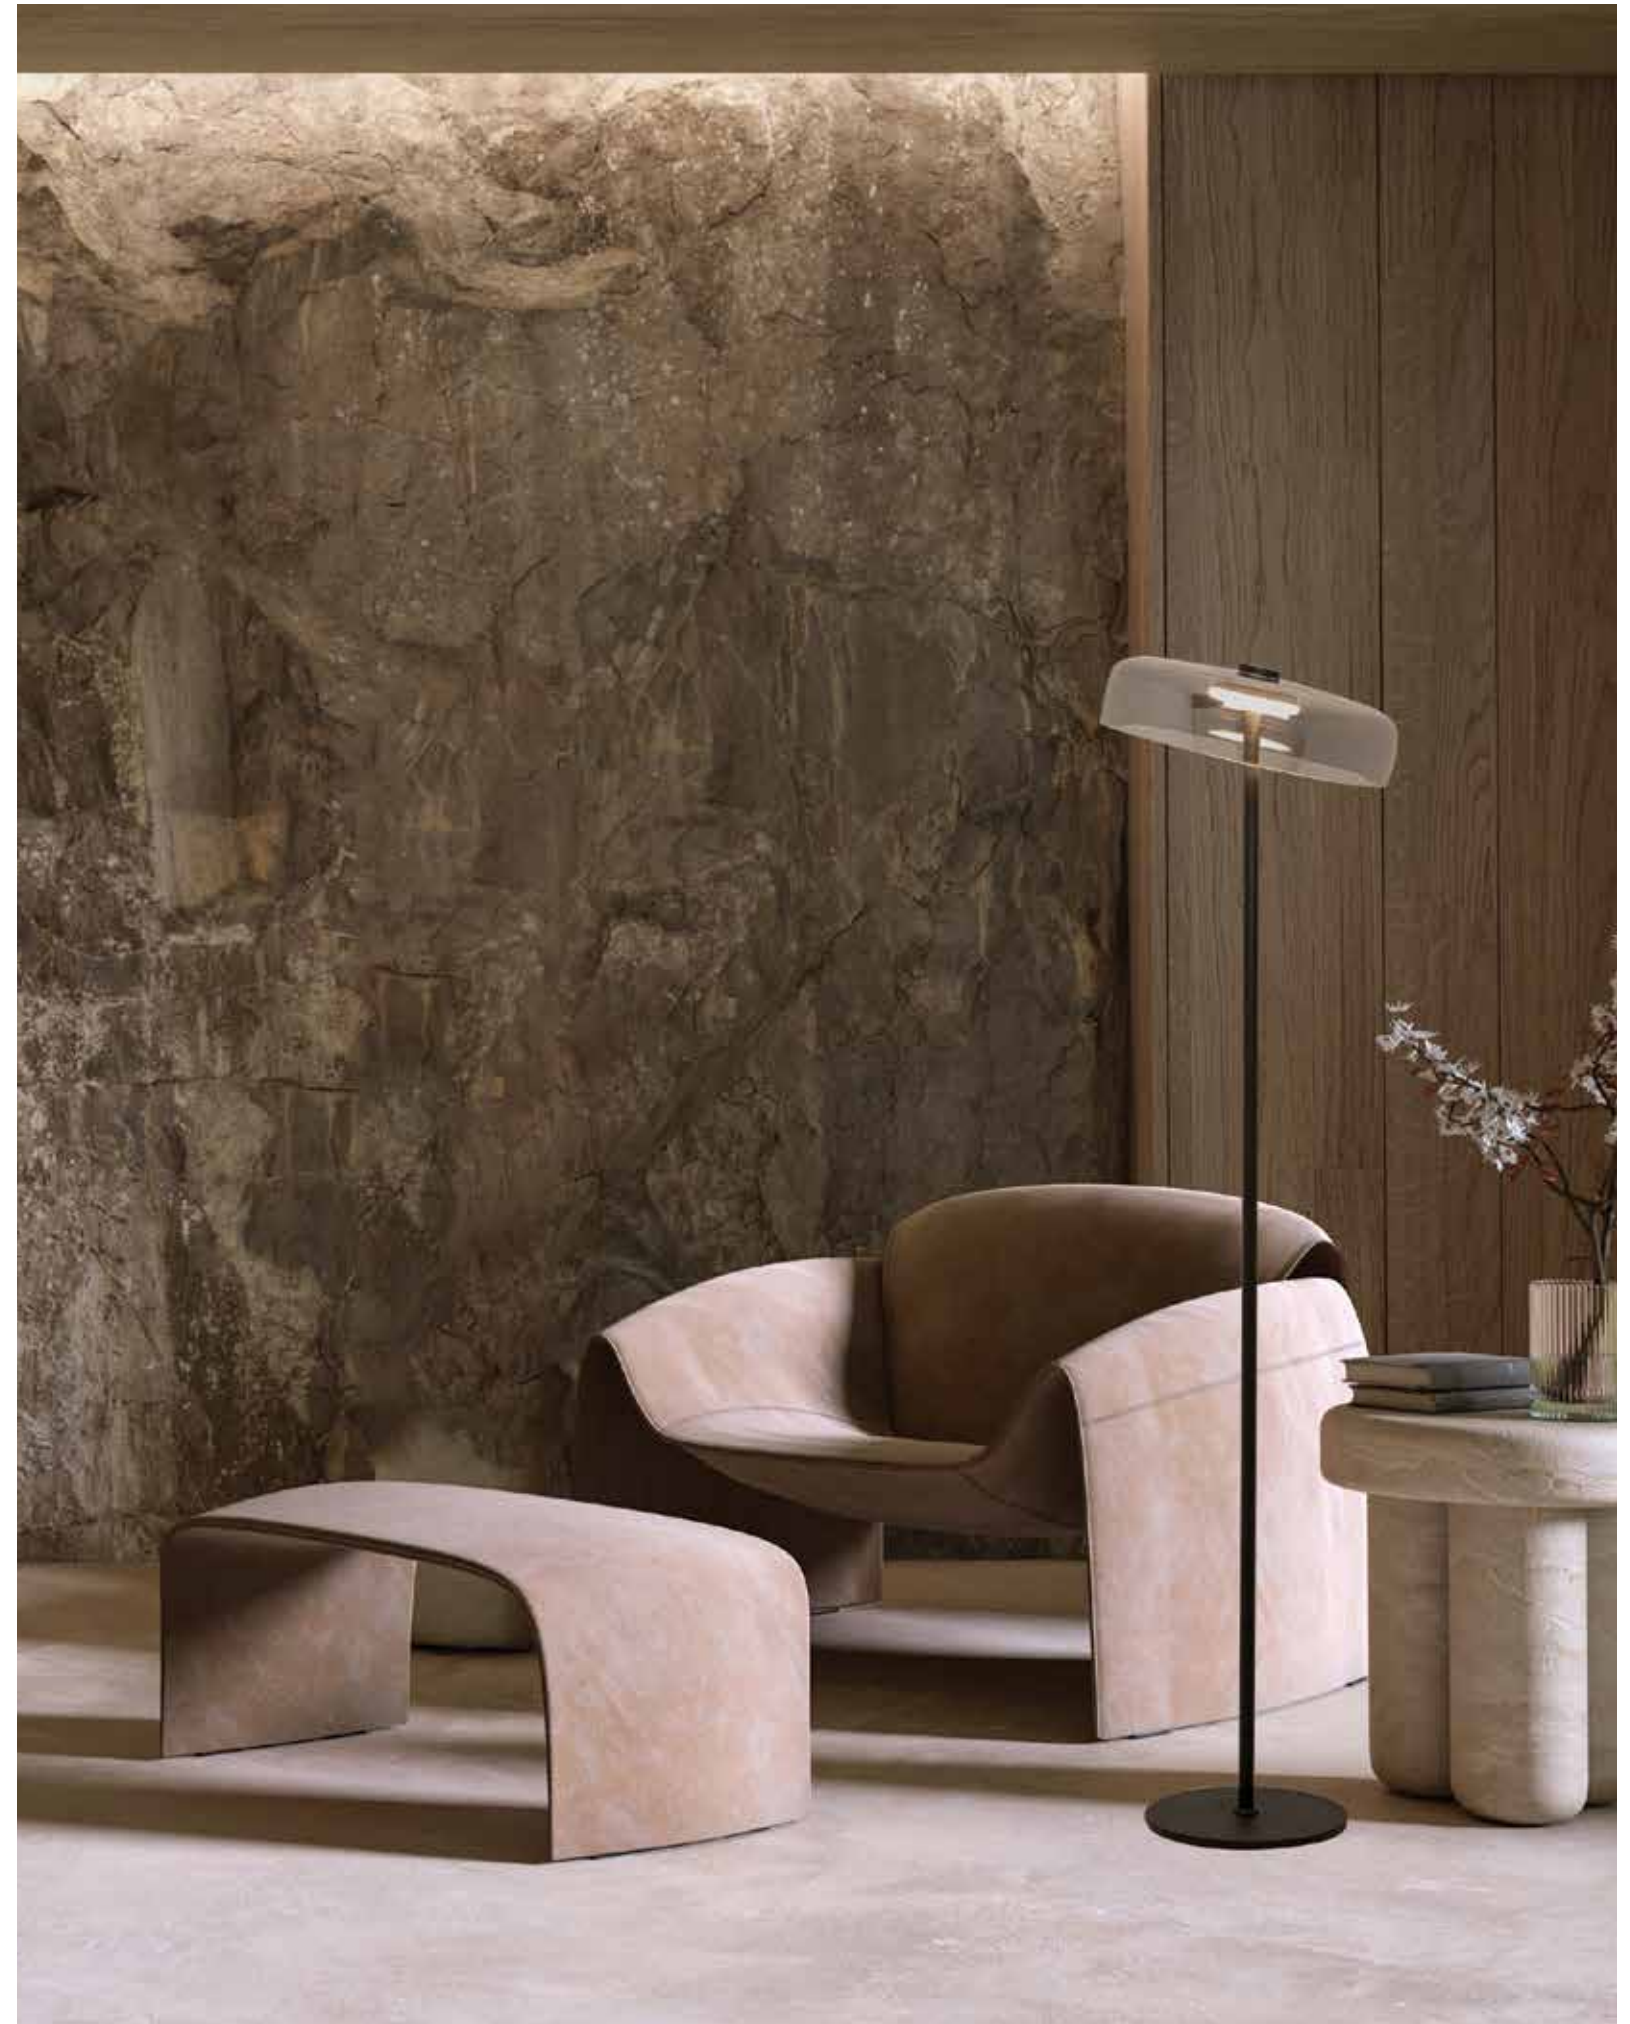

FLOOR & TABLE | p.482-519