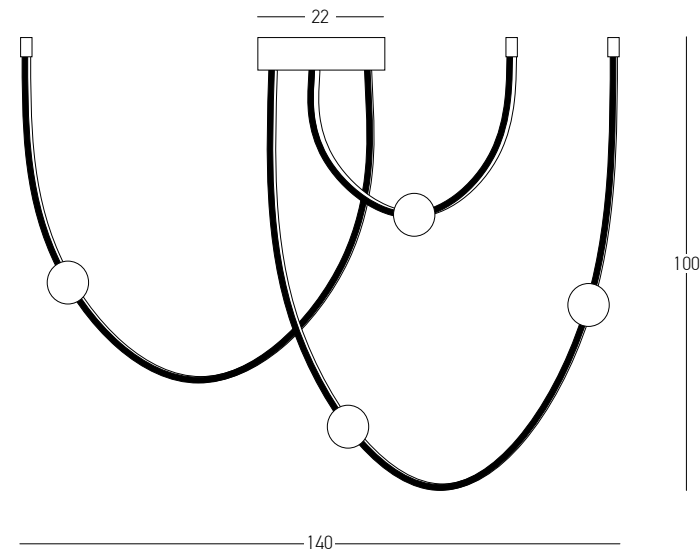

Power 42W
Input 220-240V, 50/60Hz
Color Temperature 3000K
Lumen 3312Lm
Cri 90
Dimensions L: 140cm W: 30cm H: 100cm
Base Ø: 22cm H: 4.5cm
Dimmable Triac ☐
Material Aluminium - Silicon - Opal Glass
Special Feature Opal Glass Ø: 10cm
Lighting Tube Ø: 1.5cm
Color Black Matt / **Code 22247**
Color Gold Matt / **Code 22248**

Power 19W
Input 220-240V, 50/60Hz
Color Temperature 3000K
Lumen 1550Lm
Cri 90
Dimensions L: 100cm W: 10cm H: 82.5cm
Base L: 20cm W: 6cm H: 3.5cm
Dimmable Triac ☐
Material Aluminium - Silicon - Opal Glass
Special Feature Opal Glass Ø: 10cm
Lighting Tube Ø: 1.5cm
Color Black Matt / **Code 22249**
Color Gold Matt / **Code 22250**