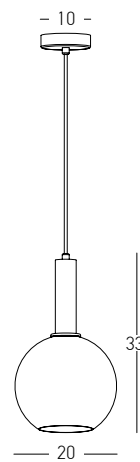

Bulb 1x E27
Power 40W MAX
Input 220-240V, 50/60Hz
Dimensions Ø: 20cm H: 33cm
Base Ø: 10cm H: 2.5cm
Glass Ø: 20cm H: 18cm
Material Metal - Opal Glass
Special Feature 150cm Fabric Cable Adjustable
Color Gold Matt / **Code 22071**