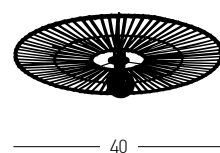

Bulb 1x E27
Power 40W MAX
Input 220-240V, 50/60Hz
Dimensions Ø: 80cm L: 8cm
Base Ø: 10cm H: 2cm
Material Metal - Bamboo
Color White - Natural Bamboo / **Code 19250**

Bulb 1x E27
Power 40W MAX
Input 220-240V, 50/60Hz
Dimensions Ø: 60cm L: 8cm
Base Ø: 10cm H: 2cm
Material Metal - Bamboo
Color Black - Natural Bamboo / **Code 19252**

Bulb 1x E27
Power 40W MAX
Input 220-240V, 50/60Hz
Dimensions Ø: 40cm L: 8cm
Base Ø: 10cm H: 2cm
Material Metal - Bamboo
Color White - Natural Bamboo / **Code 19251**
Black - Natural Bamboo / **Code 19253**