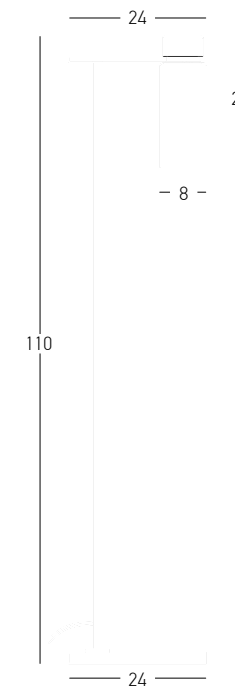

Bulb 1x E14 LED
Power 8W MAX
Input 220-240V, 50/60Hz
Dimensions L: 24cm W: 24cm H: 110cm
Base L: 24cm W: 24cm H: 3cm
Glass Ø: 8cm H: 18.5cm
Material Metal - Clear Glass - Frost White Glass
Special Feature 150cm Cable Available
Color Sandy Black - Antique Brass / **Code 22136**