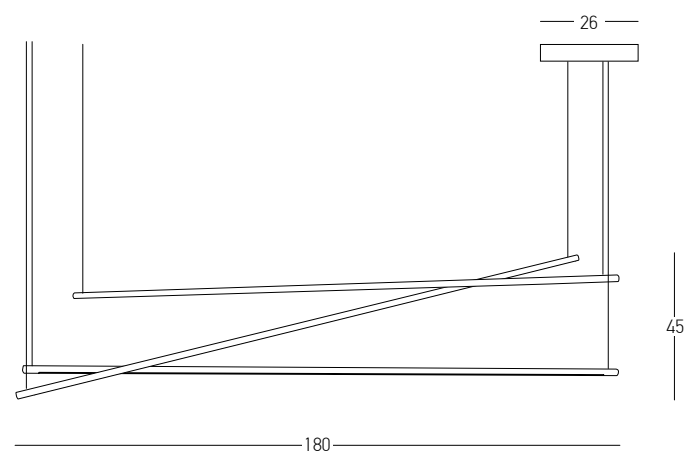

Power 64W
Input 220-240V, 50/60Hz
Color Temperature 3000K
Lumen 5760Lm
Cri 90
Dimensions L: 180cm W: 67.5cm H: 45cm
Base Ø: 26cm H: 3cm
Non Dimmable ☒
Material Aluminium - Acrylic
Special Feature 200cm Cable Adjustable
Profile Ø: 2.4cm
Color Sandy Black / **Code 22237**