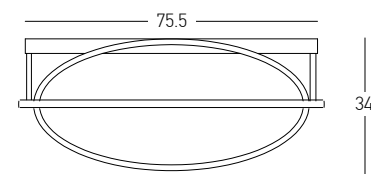

Power 80W
Input 220-240V, 50/60Hz
Color Temperature 3000K
Lumen 8500Lm
Cri 80
Dimensions Ø: 79cm H: 18-34cm
Base L: 75,5cm W: 7cm H: 3.5cm
Dimmable Triac ☐
Material Metal - Aluminium - Silicon
Special Feature Profile 2x2cm Movable

Color Black Matt / **Code 22017**
Color Gold Matt / **Code 22019**