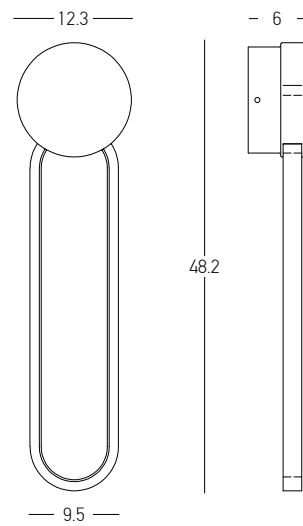

Power 13W
Input 220-240V, 50/60Hz
Color Temperature 3000K
Lumen 765Lm
Cri 80
Dimensions L: 6cm W: 12.3cm H: 48.2cm
Base Ø: 12.3cm L: 6cm
Dimmable Triac ☐
Material Aluminium - Silicon
Special Feature Profile L: 2cm H: 1.5cm
Color Black Matt - Gold Matt Ring / **Code 23102**
Color Gold Matt - Black Matt Ring / **Code 23103**