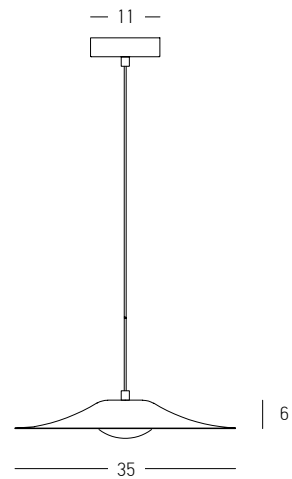

Power 12W
Input 220-240V, 50/60Hz
Color Temperature 3000K
Lumen 1400Lm
Cri 80
Dimensions Ø: 35cm H: 6cm
Base Ø: 11cm H: 3cm
Non Dimmable ☒
Material Metal - Acrylic
Special Feature 200cm Cable Adjustable
Color White Matt / **Code 22129**
Color Black Matt / **Code 22130**