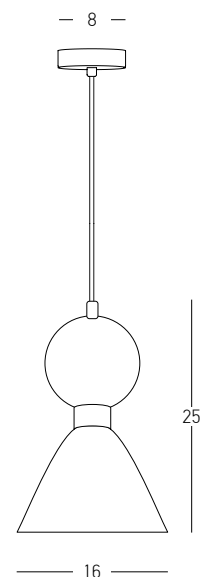

Bulb 1x E14  
 Power 15W MAX  
 Input 220-240V, 50/60Hz  
 Dimensions Ø: 14cm H: 33cm  
 Base Ø: 8cm H: 3.5cm  
 Shade Ø: 14cm H: 19cm  
 Material Brass - Gypsum - Marble  
 Special Feature 200cm Fabric Cable Adjustable  
 Color Sandy Black - Brass - Black Marble / **Code 23239**