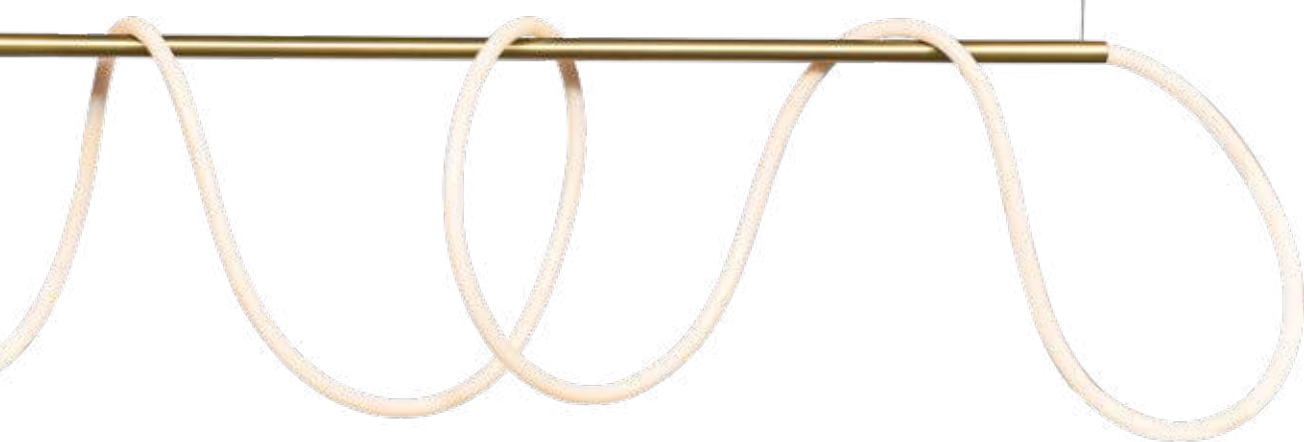

Power 28W
Input 220-240V, 50/60Hz
Color Temperature 3000K
Lumen 3400Lm
Cri 80
Dimensions L: 120cm H: 40cm
Base Ø: 17cm H: 5cm
Non Dimmable ☒
Material Metal - Silicon
Special Feature 360° Lighting Tube Ø: 2.4cm
200cm Cable Adjustable
Color Gold Matt / **Code 19254**