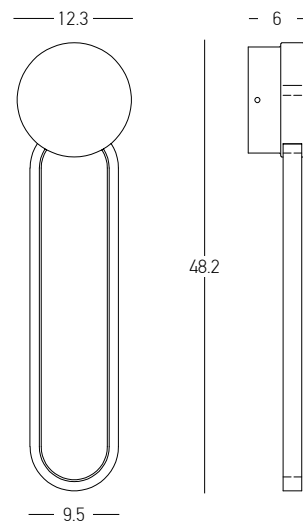

Power	13W
Input	220-240V, 50/60Hz
Color Temperature	3000K
Lumen	765Lm
Cri	80
Dimensions	L: 6cm W: 12.3cm H: 48.2cm
Base	Ø: 12.3cm L: 6cm
Dimmable Triac	○
Material	Aluminium - Silicon
Special Feature	Profile L: 2cm H: 1.5cm
Color	Black Matt - Gold Matt Ring / Code 23102
Color	Gold Matt - Black Matt Ring / Code 23103