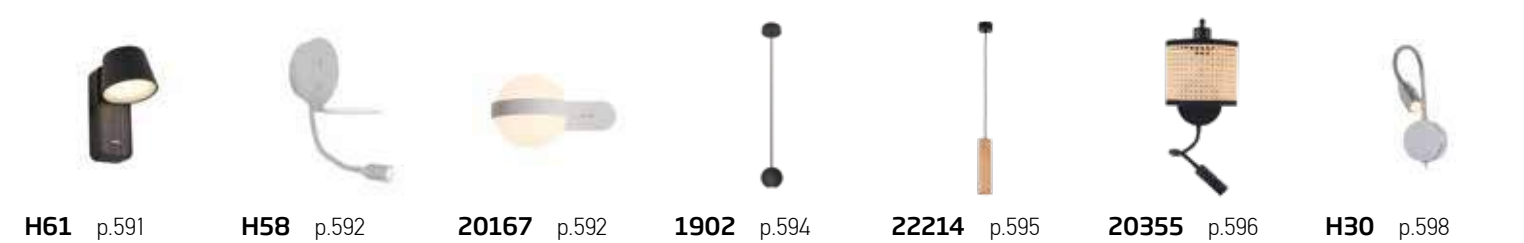

DECO | p.016-133

Power 18W  
 Input 220-240V, 50/60Hz  
 Color Temperature 3000K  
 Lumen 1445Lm  
 Cri 90  
 Dimensions L: 110cm W: 1.5cm H: 80cm  
 Base Ø: 21cm H: 5cm  
 Dimmable Triac   
 Material Aluminium - Silicon  
 Special Feature 150cm Cable Adjustable  
 Lighting Tube Ø: 1.5cm  
 Color Black Matt / **Code 23052**

Power 46W  
 Input 220-240V, 50/60Hz  
 Color Temperature 3000K  
 Lumen 3137Lm  
 Cri 90  
 Dimensions Ø: 160cm H: 80cm  
 Base Ø: 30cm H: 5cm  
 Dimmable Triac   
 Material Aluminium - Silicon  
 Special Feature 150cm Cable Adjustable  
 Lighting Tube Ø: 1.5cm  
 Color Black Matt / **Code 23051**