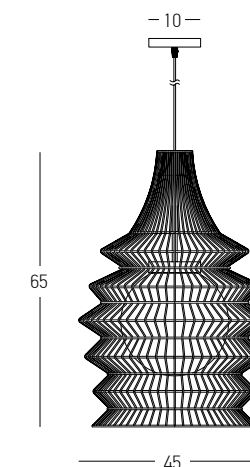

Bulb 1x E27
Power 15W MAX
Input 220-240V, 50/60Hz
Dimensions Ø: 45cm H: 65cm
Base Ø: 10cm H: 2cm
Material Metal - Rattan
Opal Glass Ø: 25cm
Special Feature 200cm Cable Adjustable
Color Black / **Code 20155**