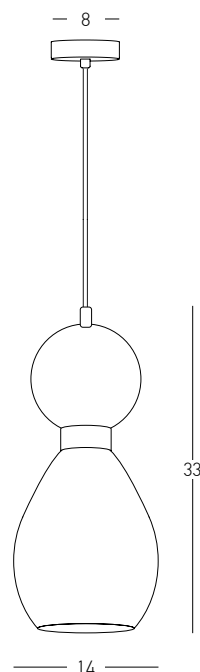

Bulb 1x E14
Power 15W MAX
Input 220-240V, 50/60Hz
Dimensions Ø: 14cm H: 33cm
Base Ø: 8cm H: 3.5cm
Shade Ø: 14cm H: 19cm
Material Brass - Gypsum - Marble
Special Feature 200cm Fabric Cable Adjustable
Color Sandy Black - Brass - Green Marble / **Code 23237**