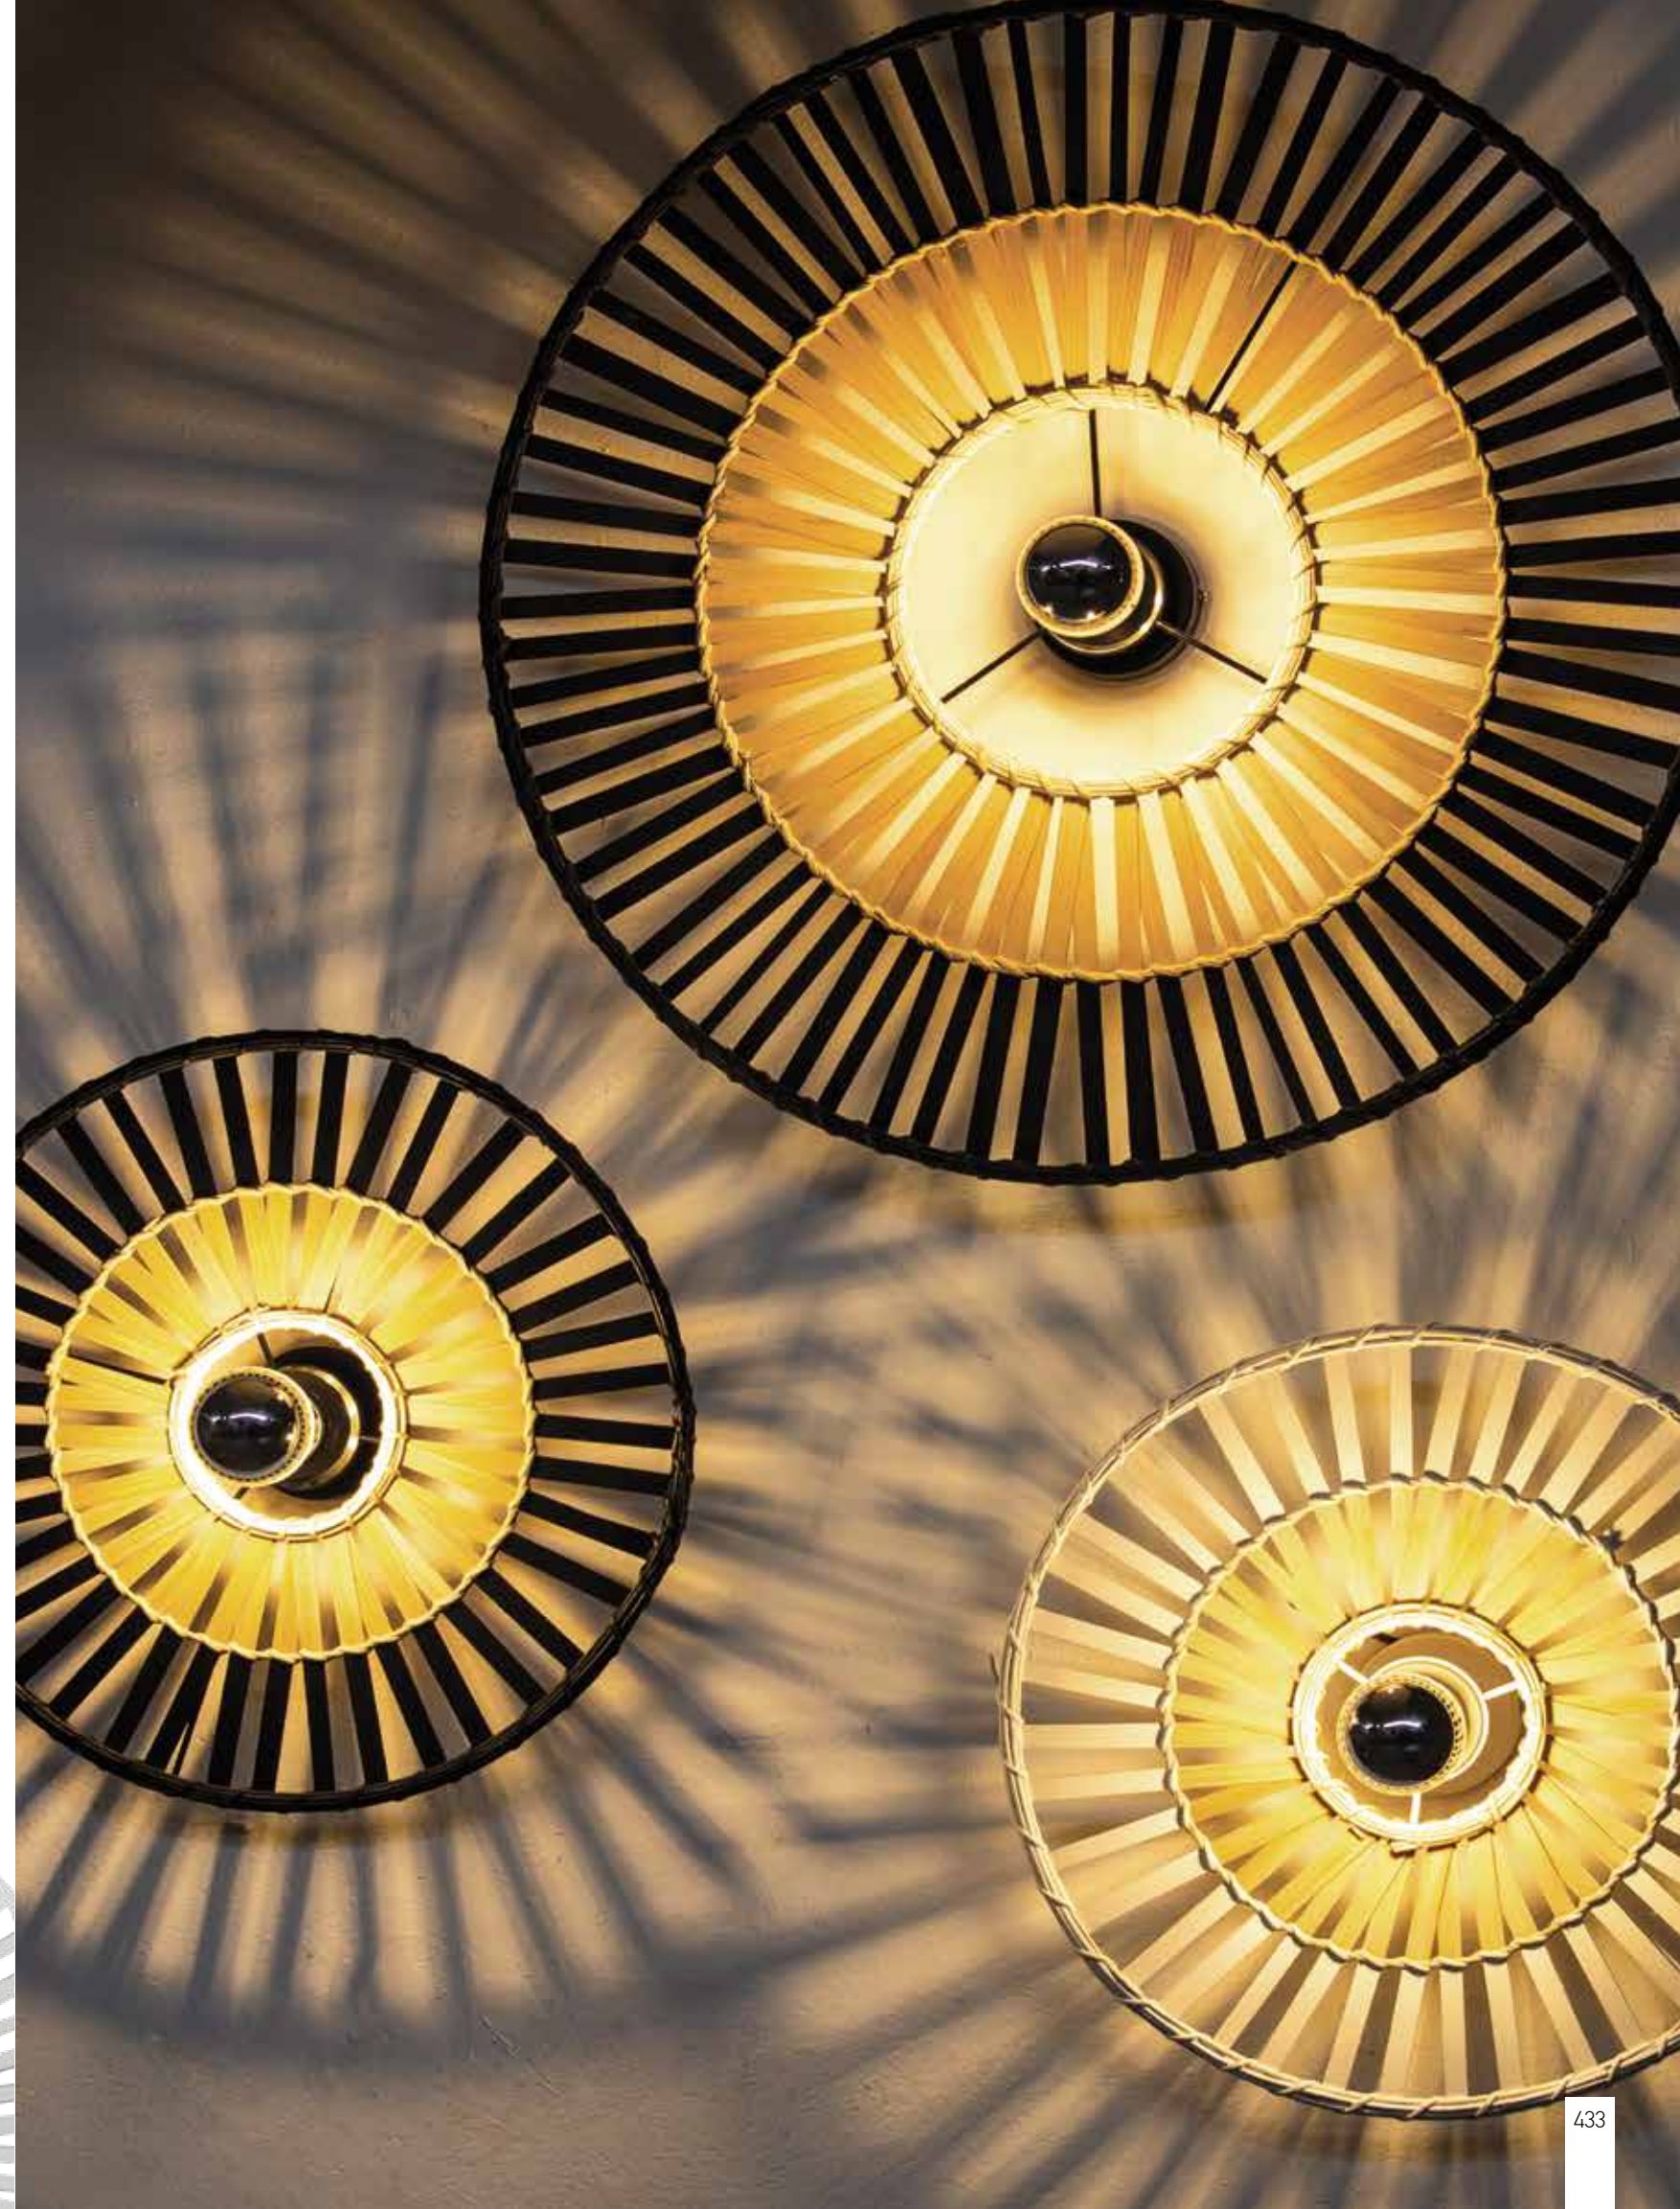

Bulb 1x E27
Power 40W MAX
Input 220-240V, 50/60Hz
Dimensions Ø: 80cm L: 8cm
Base Ø: 10cm H: 2cm
Material Metal - Bamboo
Color White - Natural Bamboo / **Code 19250**

Bulb 1x E27
Power 40W MAX
Input 220-240V, 50/60Hz
Dimensions Ø: 60cm L: 8cm
Base Ø: 10cm H: 2cm
Material Metal - Bamboo
Color Black - Natural Bamboo / **Code 19252**

Bulb 1x E27
Power 40W MAX
Input 220-240V, 50/60Hz
Dimensions Ø: 40cm L: 8cm
Base Ø: 10cm H: 2cm
Material Metal - Bamboo
Color White - Natural Bamboo / **Code 19251**
Black - Natural Bamboo / **Code 19253**