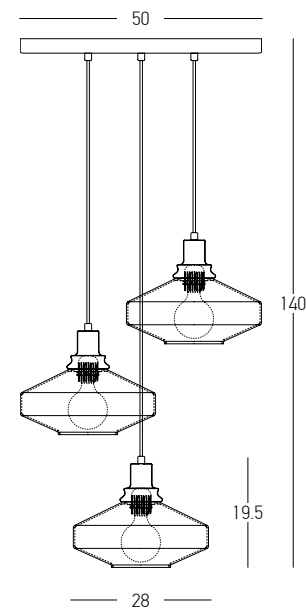

Bulb 3x E14  
 Power 40W MAX  
 Input 220-240V, 50/60Hz  
 Dimensions L: 105cm W: 6.5cm H: 160cm  
 Base L: 105cm W: 6.5cm H: 2.7cm  
 Glass Ø: 11cm H: 42cm  
 Material Metal - Glass  
 Special Feature 120cm Cable Adjustable  
 Color Black Matt Base - Antique Brass / **Code 23009**

DECORATIVE LIGHTING | GLASS

Bulb 1x E14  
 Power 40W MAX  
 Input 220-240V, 50/60Hz  
 Dimensions Ø: 11cm H: 42cm  
 Base Ø: 10cm H: 2.5cm  
 Material Metal - Glass  
 Special Feature 150cm Cable Adjustable  
 Color Antique Brass / **Code 23008**

Bulb 3x E14  
 Power 40W MAX  
 Input 220-240V, 50/60Hz  
 Dimensions Ø: 38cm H: 160cm  
 Base Ø: 38cm H: 2.5cm  
 Glass Ø: 11cm H: 42cm  
 Material Metal - Glass  
 Special Feature 120cm Cable Adjustable  
 Color Black Matt Base - Antique Brass / **Code 23010**

Bulb 1x E27  
 Power 40W MAX  
 Input 220-240V, 50/60Hz  
 Dimensions Ø: 28cm H: 19.5cm  
 Base Ø: 10cm H: 2.5cm  
 Material Metal - Smoked Glass  
 Special Feature 150cm Cable Adjustable  
 Color Anodised Dark Grey - Smoked Glass / **Code 23012**