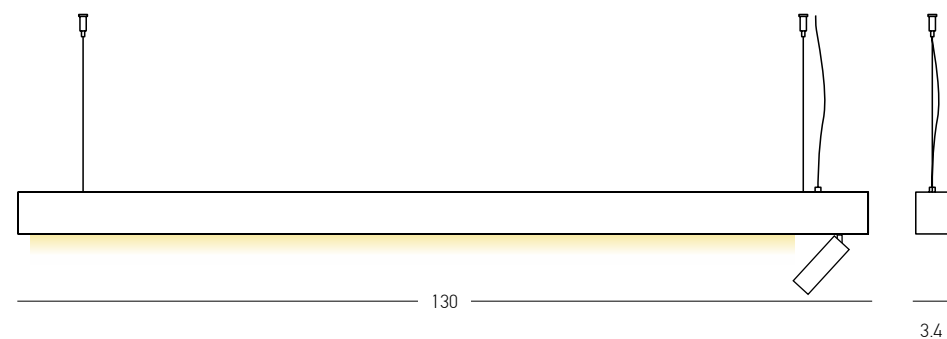

Power 1x 7W + 32W
Input 220-240V, 50/60Hz
Color Temperature 3000K
Lumen 4546Lm
Cri 80
Dimensions L: 130cm W: 3.4cm H: 7.8cm
Base Ø: 8cm H: 3.5cm
Spot Beam Angle 36°
Non Dimmable ☒
Material Aluminium - Acrylic
Special Feature 200cm Fabric Cable Adjustable
Optional Dimming DALI
Color Sandy Black / Code 23254