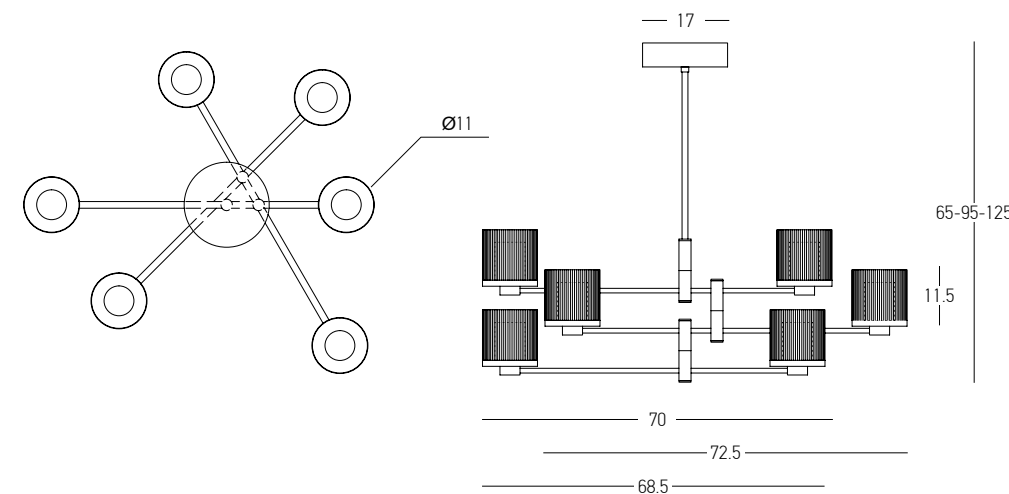

Power 42W
Input 220-240V, 50/60Hz
Color Temperature 3000K
Lumen 4346Lm
Cri 90
Dimensions L: 72.5cm W: 68.5cm H: 65-95-125cm
Glass Ø: 11cm H: 11.5cm
Base Ø: 17cm H: 5cm
Dimmable Triac
Material Metal - Clear Glass - Opal Glass
Color Gold Matt / **Code 23019**