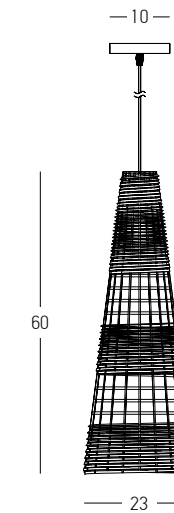

Bulb 1x E27  
 Power 40W MAX  
 Input 220-240V, 50/60Hz  
 Dimensions Ø: 40cm H: 40cm  
 Base Ø: 10cm H: 2cm  
 Material Metal - Paper Rope  
 Special Feature 200cm Cable Adjustable  
 Color Brown / **Code 20236**