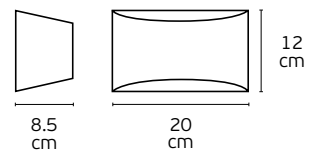

VK/09070

VK/09071

Code
64174-300131

Model
VK/09070
○ White. G9. Max 8W. (LED)

Box
8pcs