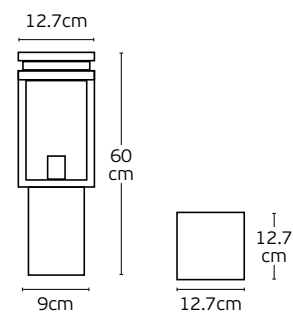

VK/03066

Code	Model	Box
75169-278694	VK/03066/80/B ● Black. E27. Max 20W (LED). 80cm	6pcs
75169-277694	VK/03066/60/B ● Black. E27. Max 20W (LED). 60cm	6pcs
75169-275694	VK/03066/28/B ● Black. E27. Max 20W (LED). 27.9cm	6pcs

Details

Voltage 240V.
E27.

Material Aluminium/Glass.

IP33