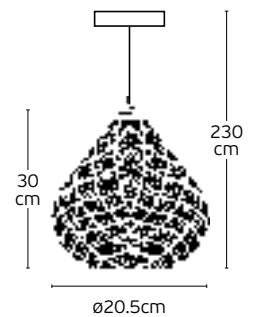

Details

Voltage **240V.**
E27.
Working temperature **-20°C ~ 40°C.**
Cable **2m black fabric cable + black**

ceiling plate.
Material **Metal.**
IP Rating **IP20.**
Guarantee **2 years**

IP20