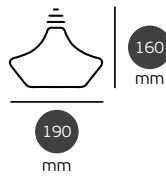

VK/05171
Dark Grey