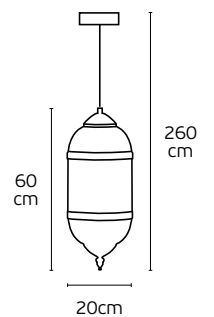

#### Details

Voltage **240V.**  
E27.  
Working temperature **-20°C ~ 40°C.**  
Cable **2m black cable + black ceiling plate.**

Material **Iron.**  
IP Rating **IP20.**  
Guarantee **2 years**