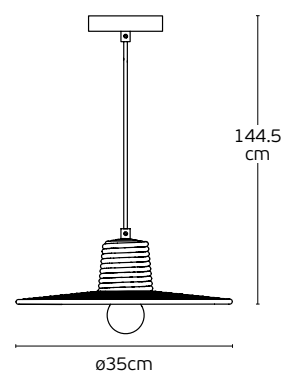

#### Details

Input voltage **AC220-240V**  
Lampholder **E27**  
Material **Metal canopy, Rattan shade,**

**textile cable**  
Location **Ceiling**  
Cable length **1300mm**

**IP20**