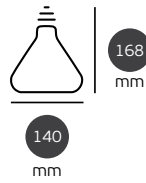

VK/05170
Dark Grey