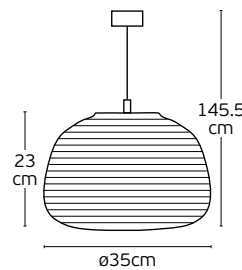

VK/03079/35/BR

VK/03079/55/BR

Code
64174-018108

Model
VK/03079/35/BR
● Brown. E27. Max 20W (LED).

Box
1pc

64174-019108

VK/03079/55/BR
● Brown. E27. Max 20W (LED).

1pc