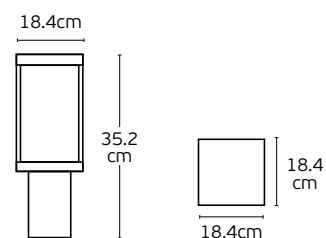

VK/03067

Code	Model	Box
75169-282694	VK/03067/80/B ● Black. E27. Max 20W (LED).	4pcs
75169-280694	VK/03067/35/B ● Black. E27. Max 20W (LED).	6pcs

Details

Voltage 240V.
E27.

Material Aluminium/Glass.

IP33