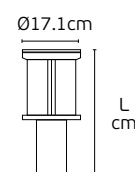

Outdoor Decorative Lights

Ivy

VK/03204

Code	Model	Box
75169-391694	VK/03204/25/W ○ White. E27. Max 20W (LED). L24.8cm	1pc
75169-390694	VK/03204/25/B ● Black. E27. Max 20W (LED). L24.8cm	1pc
75169-393694	VK/03204/60/W ○ White. E27. Max 20W (LED). L60cm	1pc
75169-392694	VK/03204/60/B ● Black. E27. Max 20W (LED). L60cm	1pc
75169-395694	VK/03204/80/W ○ White. E27. Max 20W (LED). L80cm	1pc
75169-394694	VK/03204/80/B ● Black. E27. Max 20W (LED). L80cm	1pc

Details

Voltage 230V.
Lampholder E27.

Material Aluminium + clear glass.
Guarantee 2 years.