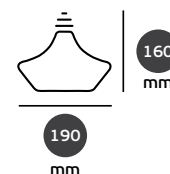

VK/05171 Dark Grey