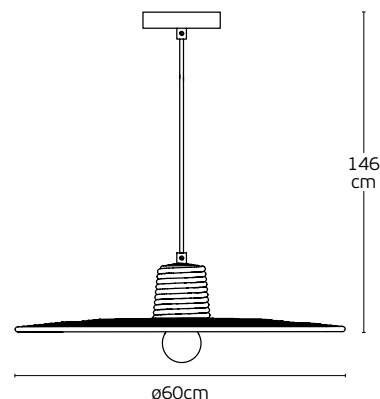

Pendant Lights

Planto

VK/03320/PE/GD/60

VK/03320/PE

Code	Model	Box
75169-049741	VK/03320/PE/GD/60 ● Gold. E27. Max 20W (LED). ø60cm	1pc
75169-050741	VK/03320/PE/NT/60 ● Natural. E27. Max 20W (LED) ø60cm	1pc
75169-051741	VK/03320/PE/B/60 ● Black. E27. Max 20W (LED). ø60cm	1pc
75169-046741	VK/03320/PE/GD/45 ● Gold. E27. Max 20W (LED). ø45cm	1pc
75169-047741	VK/03320/PE/NT/45 ● Natural. E27. Max 20W (LED). ø45cm	1pc
75169-048741	VK/03320/PE/B/45 ● Black. E27. Max 20W (LED). ø45cm	1pc
75169-043741	VK/03320/PE/GD/35 ● Gold. E27. Max 20W (LED). ø35cm	1pc
75169-044741	VK/03320/PE/NT/35 ● Natural. Max 20W (LED). ø35cm	1pc
75169-045741	VK/03320/PE/B/35 ● Black. E27. Max 20W (LED). ø35cm	1pc

Details

Input voltage **AC220-240V**
Lampholder **E27**
Material **Metal canopy, Rattan shade,**

textile cable
Location **Ceiling**
Cable length **1300mm**

IP20