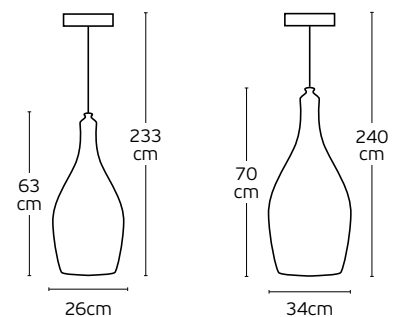

#### Details

Voltage **240V**.  
E27.  
Working temperature **-20°C ~ 40°C**.  
Cable **1.7m cable + black ceiling plate**.

Material **Metal**.  
IP Rating **IP20**.  
Guarantee **2 years**