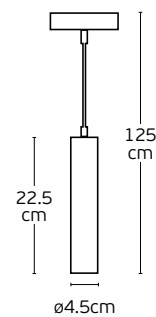

Details

Voltage **240V**.
E27.
Working temperature **-20°C ~ 40°C**.

Cable **1 m + ceiling plate**.
Material **Metal**.
Guarantee **2 years**