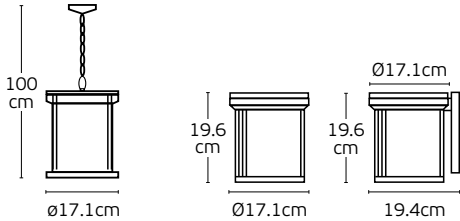

VK/03204/PE

Code 75169-389694	Model VK/03204/PE/W ○ White. E27. Max 20W (LED).	Box 1pc
75169-388694	VK/03204/PE/B ● Black. E27. Max 20W (LED).	1pc

Details

Voltage 230V.
Lampholder E27.
Material Aluminium + clear glass.

Bottom open.
Guarantee 2 years.

VK/03204/WA

Code 75169-387694	Model VK/03204/WA/W ○ White. E27. Max 20W (LED).	Box 1pc
75169-386694	VK/03204/WA/B ● Black. E27. Max 20W (LED).	1pc

Details

Voltage 230V.
Lampholder E27.
Material Aluminium + clear glass.

Bottom open.
Guarantee 2 years.