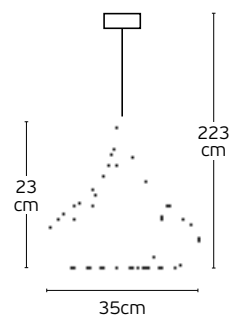

#### Details

Voltage **240V**.  
E27.  
Working temperature **-20°C ~ 40°C**.  
Cable **2m white cable + white ceiling plate**.

Material **Metal**.  
IP Rating **IP20**.  
Guarantee **2 years**