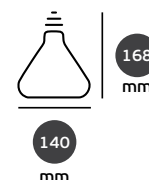

VK/05170 Dark Grey

Code	Model	Base	Watt	Dimm	Kelvin	Lumen	Box
03045-002733	VK/05170/D/E/TM/WW	E27	4W		2700K	120lm	1

Voltage 220-240	Filament Deco	330° 	CRI Ra>80	25k hrs	15kclks	-20°C / 45°C	Glass	Alu	4W > 10W	IP20	2