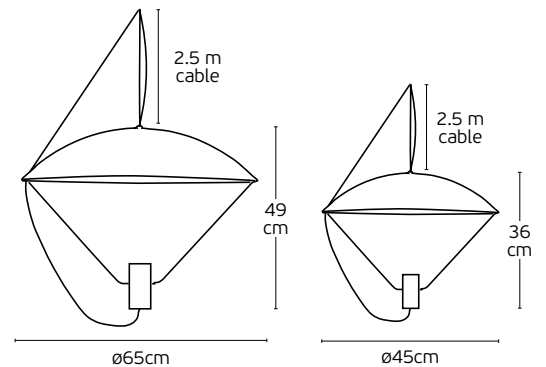

Details

Input voltage **AC220-240V**
Lampholder **GU10**

Material **Metal.**