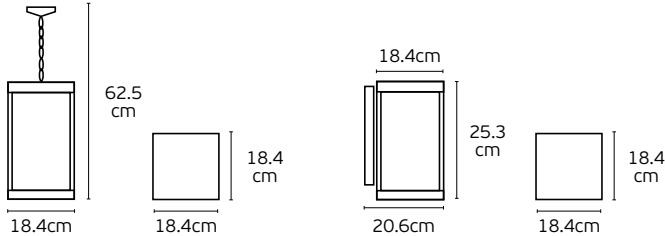

VK/03067/PE

Code 75169-281694   Model VK/03067/PE/B   Box 6pcs
● Black. E27. Max 20W (LED).

Details

Voltage 240V.   Material Aluminium/Glass.
E27.

VK/03067/WA

Code 75169-279694   Model VK/03067/WA/B   Box 6pcs
● Black. E27. Max 20W (LED).

Details

Voltage 240V.   Material Aluminium/Glass.
E27.