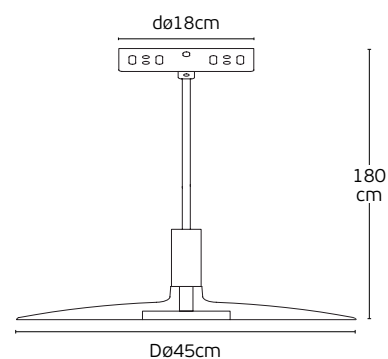

1pc

71164-011755

**VK/04413PE/OR/W/45**  
● **Orange.** 3000K. 1.760lm. 16W. Canopy dø18cm. Dø45cm.

1pc

71164-012755

**VK/04413PE/G/W/45**  
● **Grey.** 3000K. 1.760lm. 16W. Canopy dø18cm. Dø45cm.

1pc