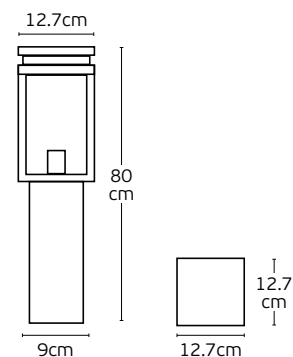

VK/03066

Code	Model	Box
75169-278694	VK/03066/80/B ● Black. E27. Max 20W (LED). 80cm	6pcs
75169-277694	VK/03066/60/B ● Black. E27. Max 20W (LED). 60cm	6pcs
75169-275694	VK/03066/28/B ● Black. E27. Max 20W (LED). 27.9cm	6pcs

Details

Voltage 240V.
E27.

Material Aluminium/Glass.

IP33