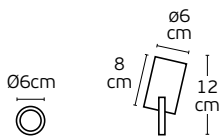

VK/01047/SPIKE