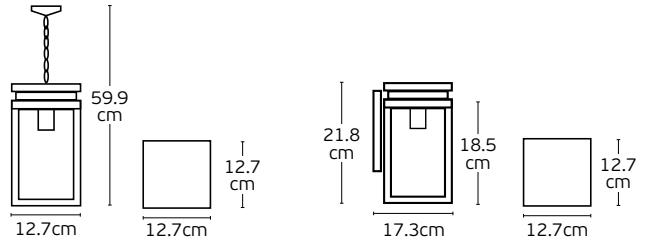

VK/03066/PE

Code
75169-276694

Model
VK/03066/PE/B
● Black. E27. Max 20W (LED).

Box
6pcs

Details

Voltage 240V.
E27.

Material Aluminium/Glass.

VK/03066/WA

Code
75169-274694

Model
VK/03066/WA/B
● Black. E27. Max 20W (LED).

Box
6pcs

Details

Voltage 240V.
E27.

Material Aluminium/Glass.
Bottom open.