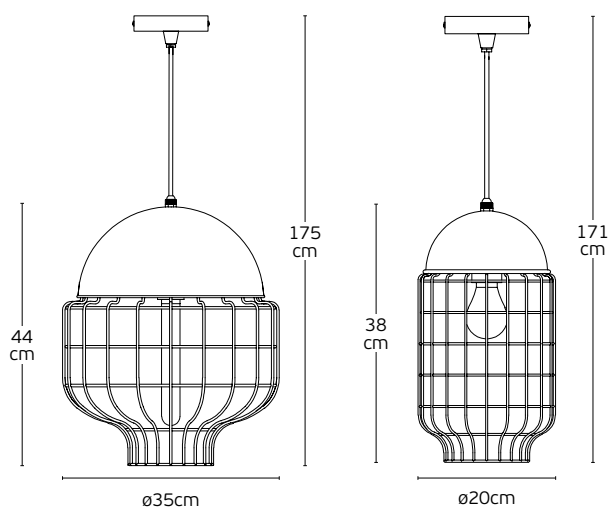

#### Details

Material **Metal canopy, Metal shade, rubber cable**  
Location **Ceiling**  
Input voltage **AC220-240V**

Lampholder **E27**  
Cable length **1320mm**  
Guarantee **2 years**

**IP44**