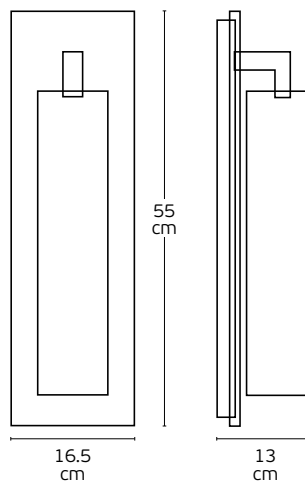

#### Details

Voltage 240V.  
E27.

Material **Metal, glass.**  
Guarantee **2 years.**