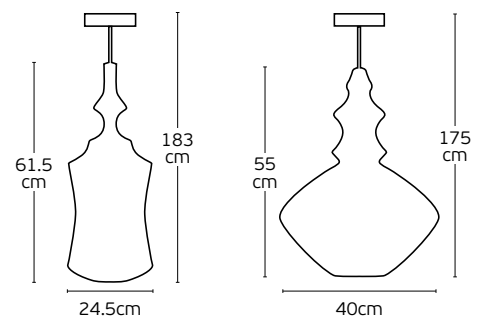

#### Details

Voltage **240V**.  
E27.  
Working temperature **-20°C ~ 40°C**.  
Cable **1.2m cable + black ceiling plate**.

Material **Metal**.  
IP Rating **IP20**.  
Guarantee **2 years**