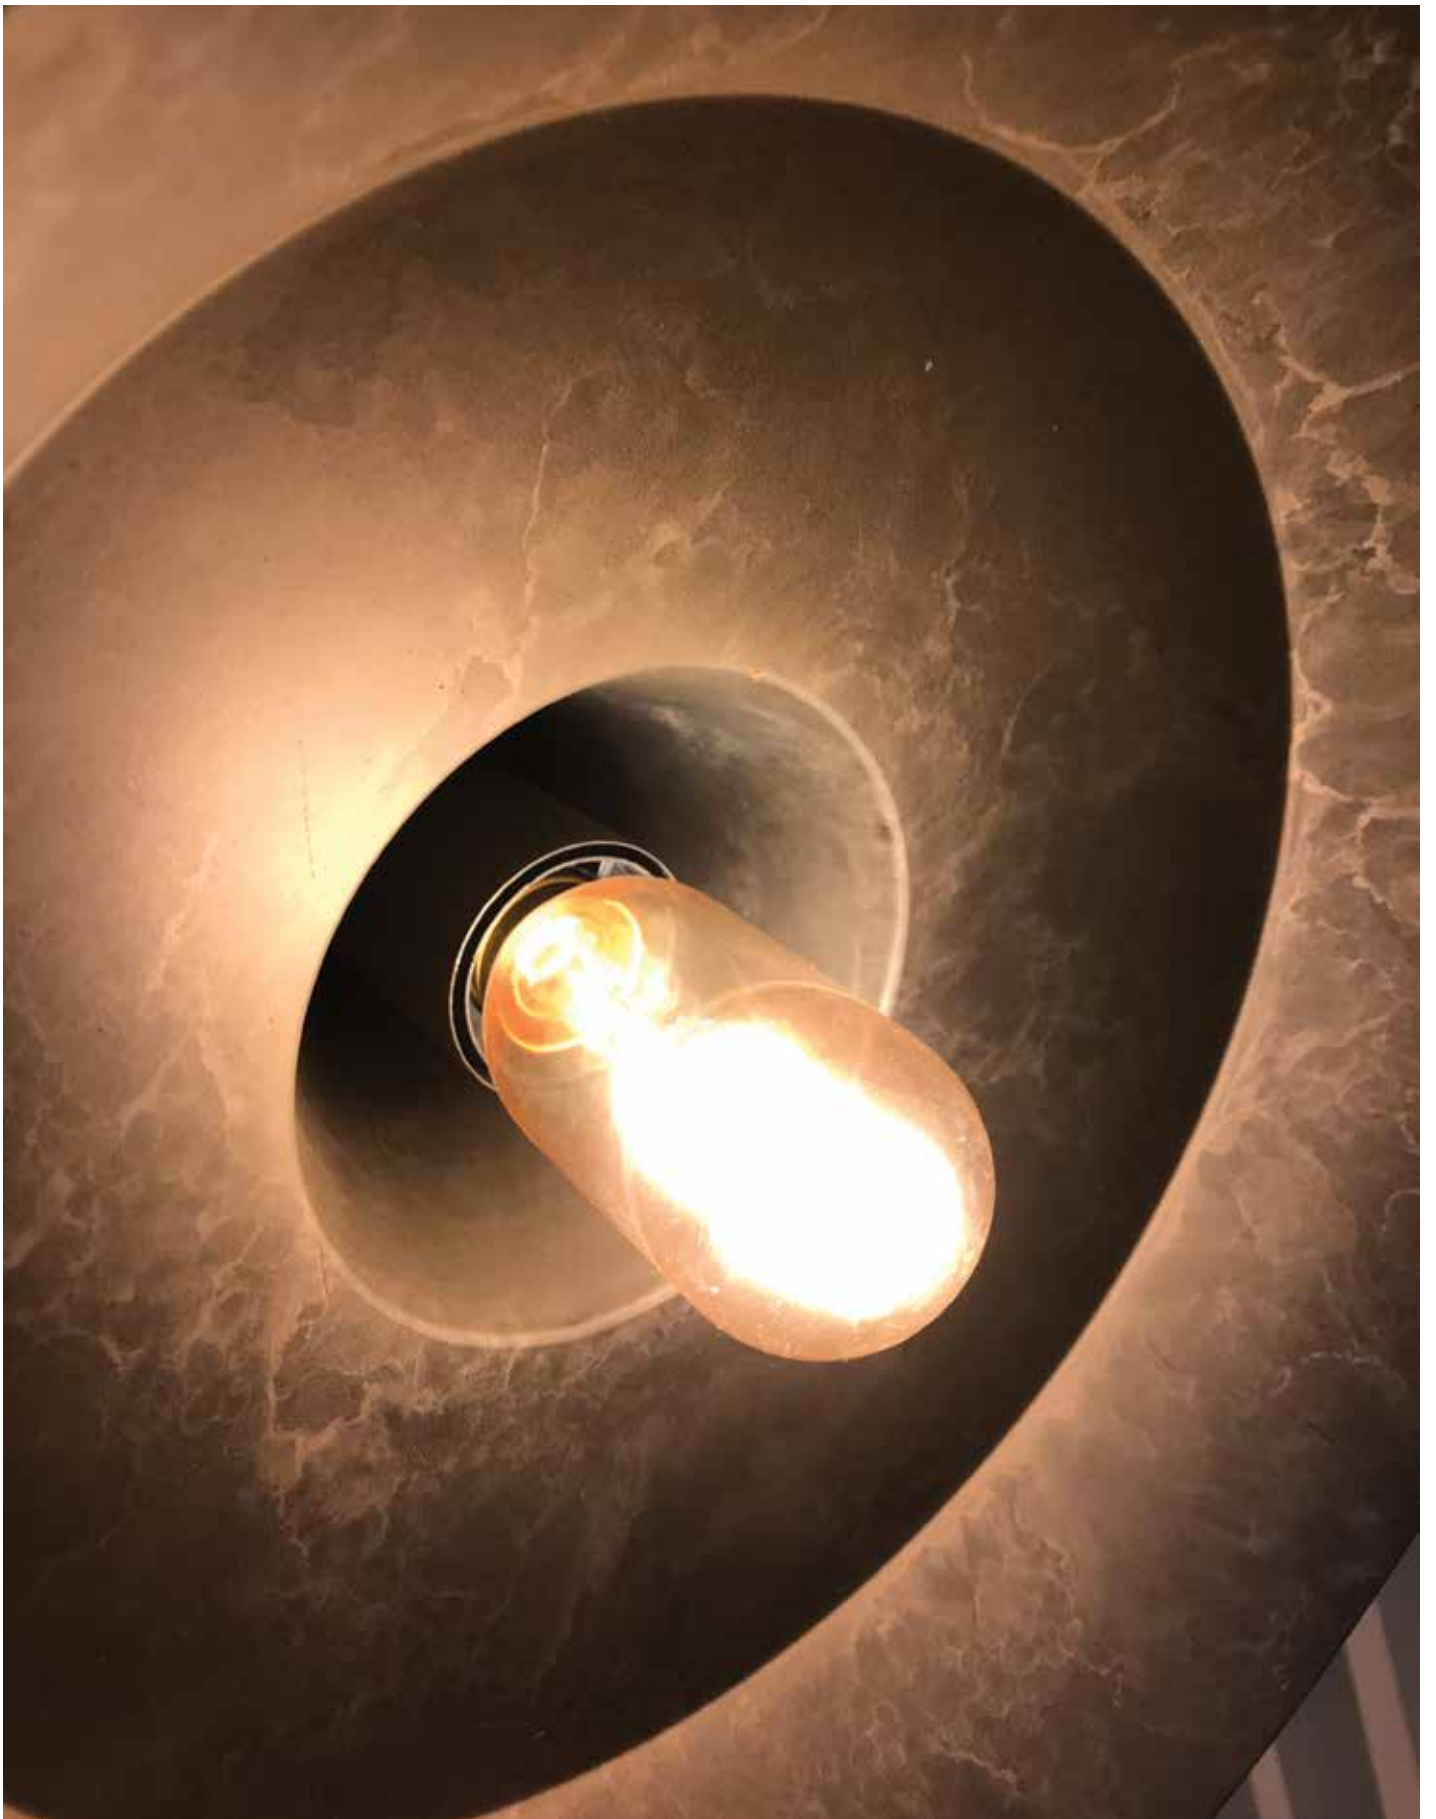

#### Details

Input voltage **AC220-240V**  
Lampholder **E27**  
Working temperature **-20°C ~ 40°C.**

Cable **1 m black cable + dark grey ceiling plate.**  
Material **Metal.**