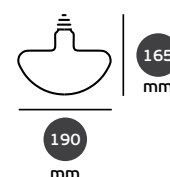

Code	Model	Base	Watt	Dimm	Kelvin	Lumen	Box
03045-003733	VK/05171/D/E/TM/WW	E27	4W		2700K	120lm	1

Voltage 220-240	Filament Deco	330° 	CRI Ra>80	25k hrs	15kclks	-20°C / 45°C	Glass	Alu	4W > 10W	IP20	2