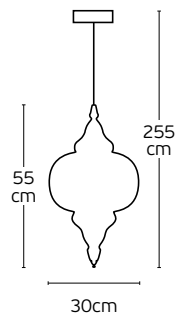

#### Details

Voltage **240V**.  
E27.  
Working temperature **-20°C ~ 40°C**.  
Cable **2m black cable + black ceiling plate**.

Material **Iron**.  
IP Rating **IP20**.  
Guarantee **2 years**