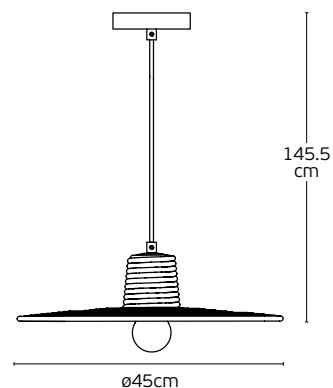

#### Details

Input voltage **AC220-240V**  
Lampholder **E27**  
Material **Metal canopy, Rattan shade,**

**textile cable**  
Location **Ceiling**  
Cable length **1300mm**

**IP20**