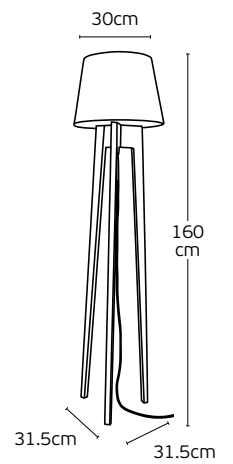

VK/03131

Code
61171-230747

Model
VK/03131/WD/RD40W
● **Wooden.** E27. Max. 20W. (LED)

Box
1pc

Details

Voltage **240V.**
Lampholder **E27.**

Material **Wood, fabric.**

IP20