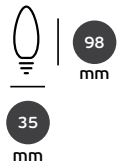

Led lamps E14-C37. Candle Filament.

VK/05104 Clear

Code	Model	Base	Watt	Dimm	Kelvin	Lumen	Box
03045-171664	VK/05104/EI/CL/W	E14	4.3W		2700K	470lm	50
03045-172664	VK/05104/EI/CL/D	E14	4.3W		6500K	470lm	50

Voltage 220-240	COB 1016	360° 	CRI Ra>80	15k hrs	30k clicks	-20°C 40°C	Glass	Alu	4.3W > 40W	IP20	2