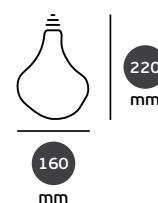

VK/05174 Dark Grey

Code	Model	Base	Watt	Dimm	Kelvin	Lumen	Box
03045-006733	VK/05174/D/E/TM/WW	E27	3W		2200K	60lm	1

Voltage 220-240	Filament Spiral	330°	CRI Ra>90	25k hrs	15kclks	-20°C 45°C	Glass	Alu	3W > 10W	IP20	2