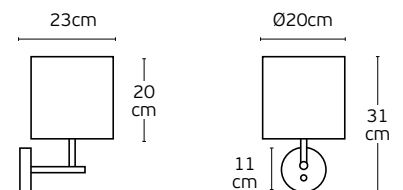

#### Details

Material **iron+cotton shade**  
Location **Wall**  
Input voltage **220-240V**

Lampholder **E27**  
**With switch**