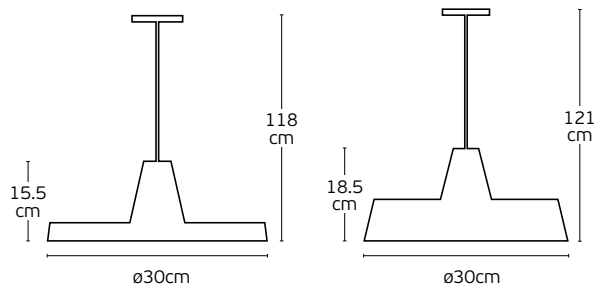

Details

Input voltage **AC220-240V**
Lampholder **E27**
Working temperature **-20°C ~ 40°C.**

Cable **1 m black cable + dark grey ceiling plate.**
Material **Metal.**