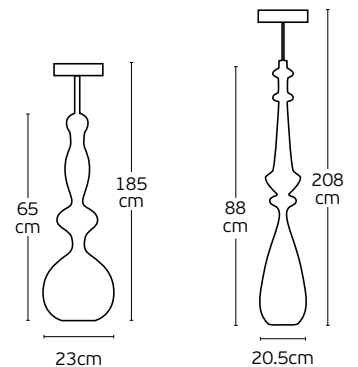

#### Details

Voltage **240V**.  
E27.  
Working temperature **-20°C ~ 40°C**.  
Cable **1.2m cable + black ceiling plate**.

Material **Metal**.  
IP Rating **IP20**.  
Guarantee **2 years**