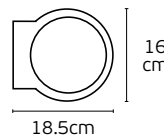

VK/09040

Code
64174-259131

Model
VK/09040
○ White. G9. Max 8W (LED).

Box
9pcs