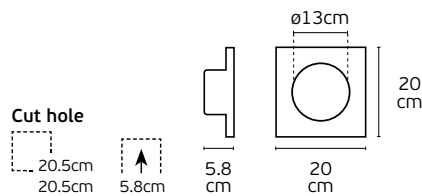

64174-244131

VK/09025
○ White. 3000K. 1W. CRI>80

8pcs