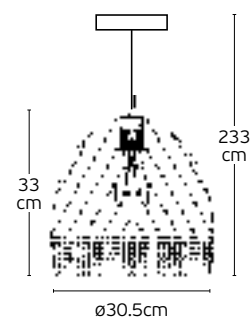

Details

Voltage **240V**.
E27.
Working temperature **-20°C ~ 40°C**.
Cable **2m black fabric cable**

+ black ceiling plate.
Material **Metal**.
IP Rating **IP20**.
Guarantee **2 years**