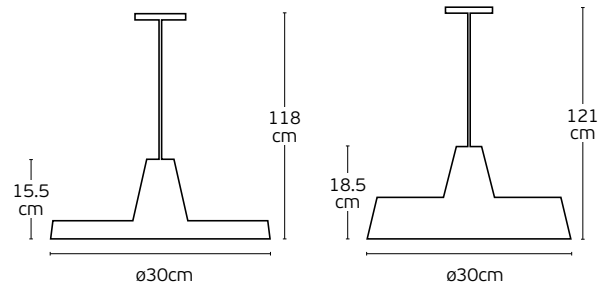

#### Details

Input voltage **AC220-240V**  
Lampholder **E27**  
Working temperature **-20°C ~ 40°C.**

Cable **1 m black cable + rust brown ceiling plate.**  
Material **Metal.**