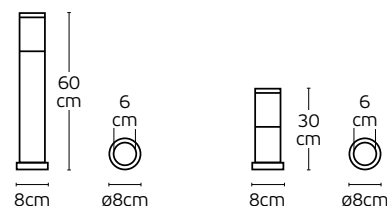

VK/01075

Code	Model	Box
75169-237269	VK/01075/MC ● Brushed Chrome. E27. Max 20W (LED).	6pcs
75169-238269	VK/01075/ABS ● Bronze. E27. Max 20W (LED).	6pcs
75169-239269	VK/01075/NB ● Natural Brass. E27. Max 20W (LED).	6pcs
75169-244269	VK/01075/TC ● Terracotta. E27. Max 20W (LED).	6pcs

Details

Voltage 240V.
E27.

Material Brass/Glass.

VK/01074

Code	Model	Box
75169-234269	VK/01074/MC ● Brushed Chrome. E27. Max 20W (LED).	6pcs
75169-235269	VK/01074/ABS ● Bronze. E27. Max 20W (LED).	6pcs
75169-236269	VK/01074/NB ● Natural Brass. E27. Max 20W (LED).	6pcs
75169-242269	VK/01074/TC ● Terracotta. E27. Max 20W (LED).	6pcs

Details

Voltage 240V.
E27.

Material Brass/Glass.