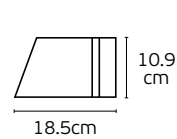

VK/09040

Code
64174-259131

Model
VK/09040
○ White. G9. Max 8W (LED).

Box
9pcs