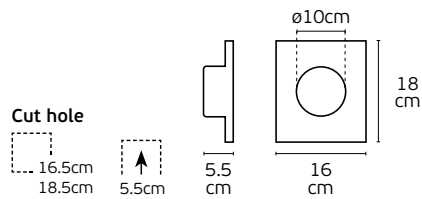

VK/09024

VK/09025

Code
64174-243131

Model
VK/09024
○ White. 3000K. 1W. CRI>80

Box
12pcs