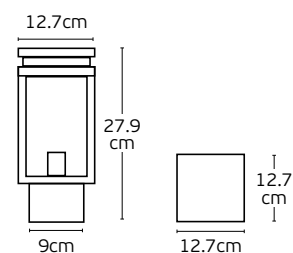

VK/03066

Code	Model	Box
75169-278694	VK/03066/80/B ● Black. E27. Max 20W (LED). 80cm	6pcs
75169-277694	VK/03066/60/B ● Black. E27. Max 20W (LED). 60cm	6pcs
75169-275694	VK/03066/28/B ● Black. E27. Max 20W (LED). 27.9cm	6pcs

Details

Voltage 240V.
E27.

Material Aluminium/Glass.

IP33