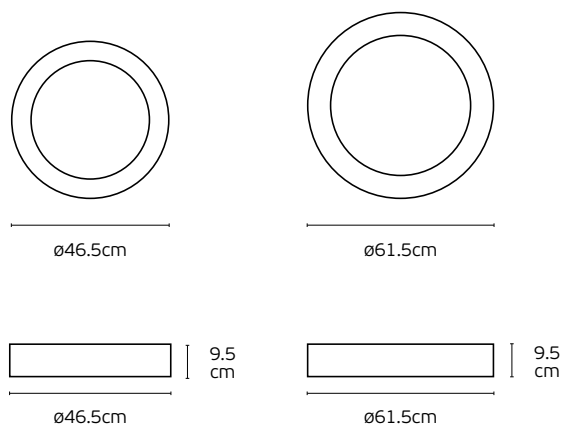

VK/04416CE

Code	Model	Box
71164-016755	VK/04416CE/W/W/46 ○ Sand White. 3000K. 4.232lm. 34W. CRI>80. Ø46.5cm	1pc
71164-017755	VK/04416CE/AN/W/46 ● Anthracite. 3000K. 4.232lm. 34W. CRI>80. Ø46.5cm	1pc
71164-020755	VK/04416CE/GD/W/46 ● Golden. 3000K. 4.232lm. 34W. CRI>80. Ø46.5cm	1pc
71164-018755	VK/04416CE/W/W/61 ○ Sand White. 3000K. 5.785lm. 52W. CRI>80. Ø61.5cm	1pc
71164-019755	VK/04416CE/AN/W/61 ● Anthracite. 3000K. 5.785lm. 52W. CRI>80. Ø61.5cm	1pc
71164-021755	VK/04416CE/GD/W/61 ● Golden. 3000K. 5.785lm. 52W. CRI>80. Ø61.5cm	1pc