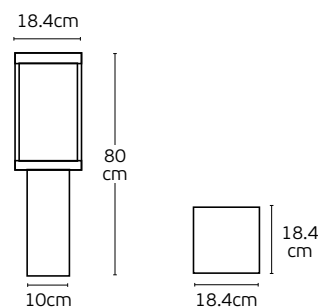

VK/03067

Code	Model	Box
75169-282694	VK/03067/80/B ● Black. E27. Max 20W (LED).	4pcs
75169-280694	VK/03067/35/B ● Black. E27. Max 20W (LED).	6pcs

Details

Voltage 240V.
E27.

Material Aluminium/Glass.

IP33