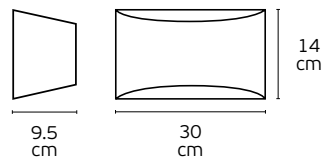

64174-301131

Model
VK/09071
○ White. E14. Max 9W. (LED)

8pcs