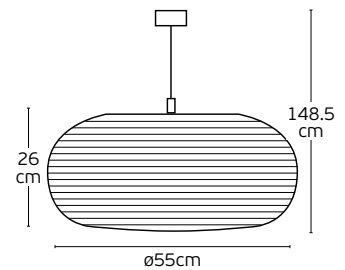

VK/03079/35/BR

VK/03079/55/BR

Code
64174-018108

Model
VK/03079/35/BR
● Brown. E27. Max 20W (LED).

Box
1pc

64174-019108

VK/03079/55/BR
● Brown. E27. Max 20W (LED).

1pc