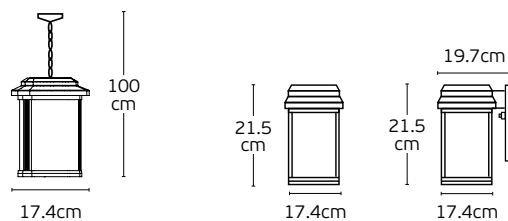

VK/03203/PE

Code	Model	Box
75169-378694	VK/03203/PE/W ○ White. E27. Max 20W (LED).	1pc
75169-377694	VK/03203/PE/B ● Black. E27. Max 20W (LED).	1pc

Details

Voltage 230V.
Lampholder E27.
Material Aluminium + clear glass.

Bottom open.
Guarantee 2 years.

VK/03203/WA

Code	Model	Box
75169-376694	VK/03203/WA/W ○ White. E27. Max 20W (LED).	1pc
75169-375694	VK/03203/WA/B ● Black. E27. Max 20W (LED).	1pc

Details

Voltage 230V.
Lampholder E27.
Material Aluminium + clear glass.

Bottom open.
Guarantee 2 years.