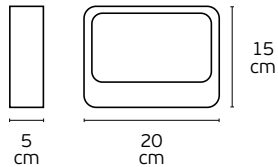

VK/09065

Code
64174-294131

Model
VK/09065
○ White. 3000K. 5W. CRI>80

Box
12pcs