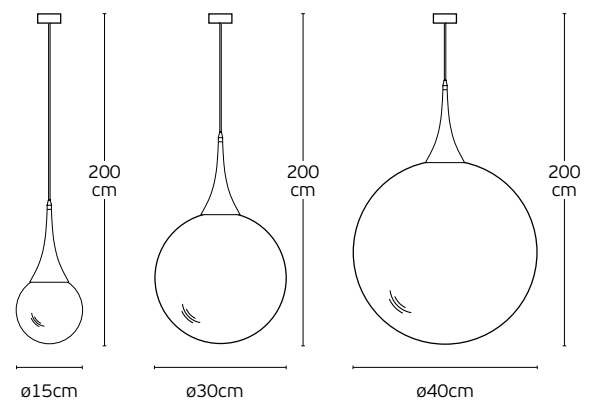

#### Details

Voltage **240V**.  
**E27**.  
Working temperature **-20°C ~ 40°C**.

Cable **1.80 m + ceiling plate**.  
Material **Glass milky**.  
Guarantee **2 years**

**IP20**