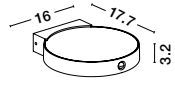

SENSOR

AIGO
— 9030580