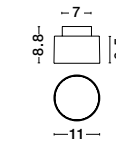

OZEN
— 9030734

Sandy Black
Aluminium
LED · 16 Watt
230 Volt · 787Lm
3000K · IP20

D: 11
H: 8.8 cm