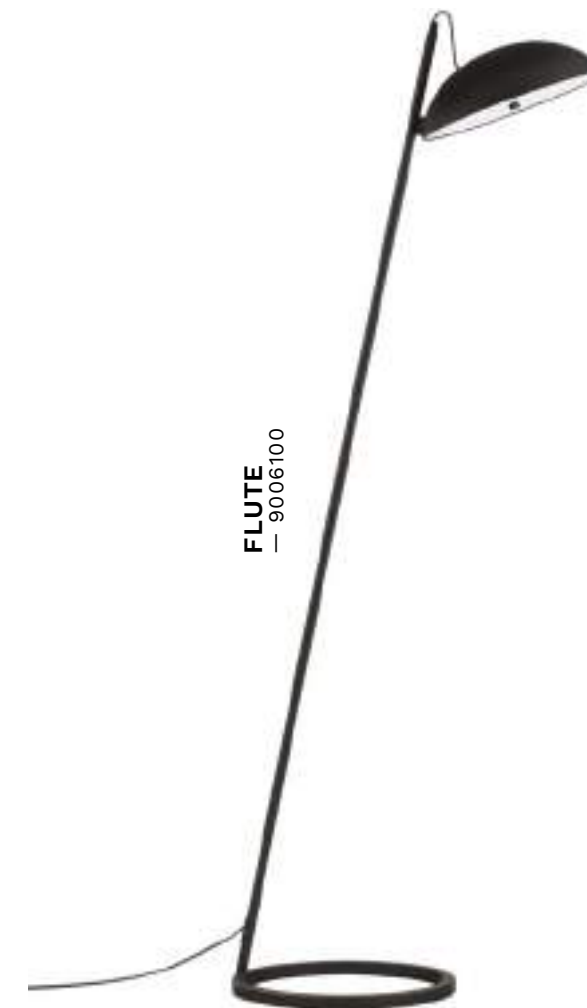

FLUTE
— 9006099

[Foot Dimmable]
Sandy Gold
Aluminium
LED
30 Watt · 230 Volt
1958Lm · 3000K
IP20
—
D: 30
W: 55
H: 153 cm

FLUTE
— 9006102

FLUTE
— 9006101

FLUTE
— 9006100

FLUTE
— 9006099

HOLA
— 9006097

Sandy Black
Aluminium
LED
12 Watt · 230 Volt
780Lm · 3000K · IP20
—
D: 29
W: 10
H: 29 cm