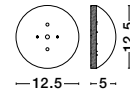

OZEN
— 9030740