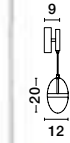

EGNA

— 9009283

Gold & Black Metal
Cognac & Opal Glass
LED · 24 Watt
230 Volt · 2704Lm
3000K · IP20

L: 27
H: 76 cm

EGNA
— 9009282