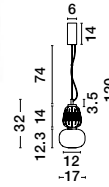

D: 50
H: 9.6 cm

VALENTÍN
— 9030641

[Triac Dimmable]
Brass Gold,
Aluminium
& Acrylic
LED · 35 Watt
220 Volt · 2189Lm
3000K IP20
Eaglerise Driver

D: 60
H: 9.6 cm

MOVIL
— 9030540

MOVIL
— 9030538

MOVIL
— 9030537