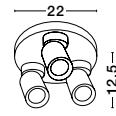

AMECY
— 9011349