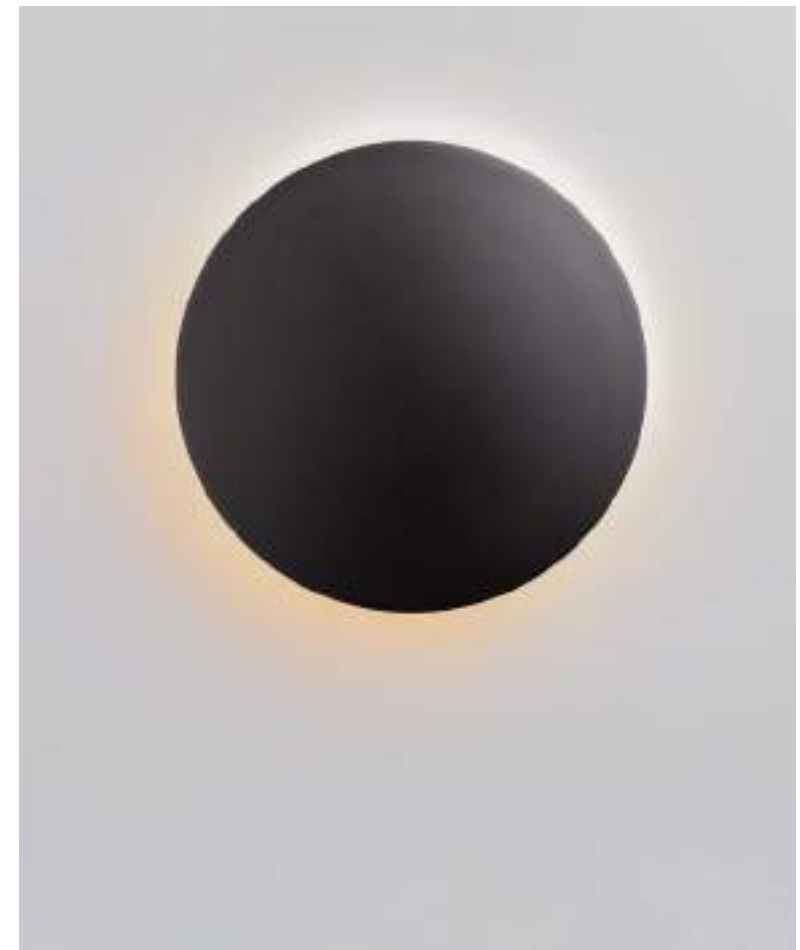

COPPER
— 9923412

Sandy Black
Aluminium
LED · 7 Watt
220-240 Volt
467Lm · 3000K
IP65

—
D: 13.5
H: 4 cm

COPPER
— 9923412

COPPER
— 9923414

Sandy Black
Aluminium
LED · 9 Watt
220-240 Volt
476Lm · 3000K
IP65

—
D: 18
H: 4 cm

VALNO
— 9923416

VALNO
— 9923416

Sandy Black
Aluminium
LED · 12 Watt
220-240 Volt
907Lm · 3000K
IP65

—
D: 24
H: 5.6 cm

COPPER
— 9923414

VALNO
— 9923418

Sandy Black
Aluminium
LED · 16 Watt
220-240 Volt
1046Lm · 3000K
IP65

—
D: 30
H: 7.1 cm

VALNO
— 9923418