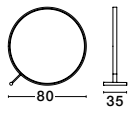

HOLA
— 9006097

Sandy Black
Aluminium
LED
12 Watt · 230 Volt
780Lm · 3000K · IP20
—
D: 29
W: 10
H: 29 cm

HOLA
— 9006097

HOLA
— 9006098

[Dimmable
by Remote Control CCT]
Sandy Gold
Aluminium
LED
46 Watt · 230 Volt
3757Lm · 3000K
IP20
—
D: 80
W: 35
H: 80 cm

HOLA
— 9006098