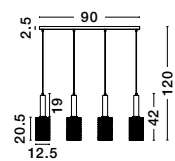

CERTA
— 9009275