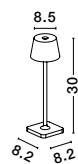

DECK
— 9030564