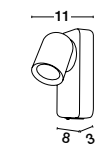

L: 11
W: 8
H: 16 cm

COSMINA
— 9011338

COSMINA
— 9011339

Sandy White
Aluminium
LED
GU10 · 1x10 Watt
230 Volt · IP20
BULB EXCLUDED
Switch on/off

L: 11
W: 8
H: 16 cm

COSMINA
— 9011339

FLUTE
— 9006102

[Dimmable
On-line Switch]
Sandy Black
Aluminium
LED
18 Watt · 230 Volt
1105Lm · 3000K
IP20
—
D: 20
W: 28
H: 53 cm