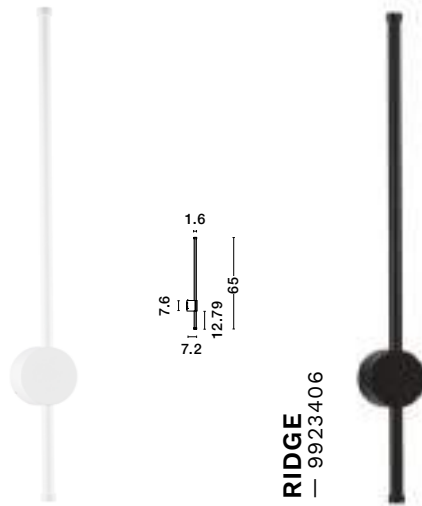

VALNO
— 9923418

RIDGE

— 9923405

Sandy White
Aluminium
LED · 12 Watt
220-240 Volt
1120Lm · 3000K
IP65

—
D: 7.6
H: 65 cm

RIDGE
— 9923405

RIDGE

— 9923406