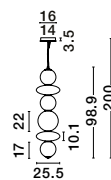

COEN
— 9186953