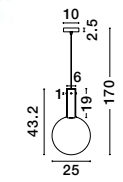

CERTA
— 9009277

Clear Glass,
& Brass Metal
LED
E27 · 1x12Watt
230 Volt · IP20
BULB EXCLUDED
—
D: 12.5
W: 17.5
H: 25.5 cm

CERTA
— 9009275

ENTERO
— 9030541

ENTERO
— 9030542

ENTERO
— 9030543

ENTERO
— 9030541

[Triac Dimmable]
Champagne Glass
Gold Metal
White Metal Base
LED · 6 Watt
230 Volt
683Lm · 3000K
IP20
—
D: 25
H: 170 cm