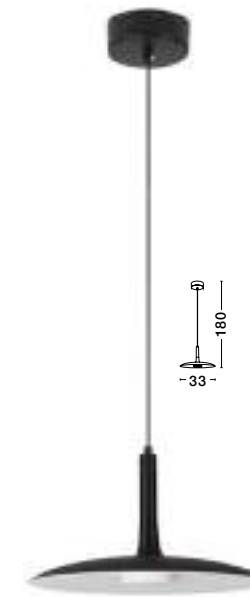

LUSU
— 9501213

Matt Black
Steel & Resin
Acrylic
LED · 16 Watt
220-240 Volt
1100Lm · 3000K
IP20
—
D: 45
H: 180 cm

LUSU
— 9501212