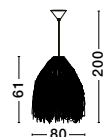

HAY
— 9586514