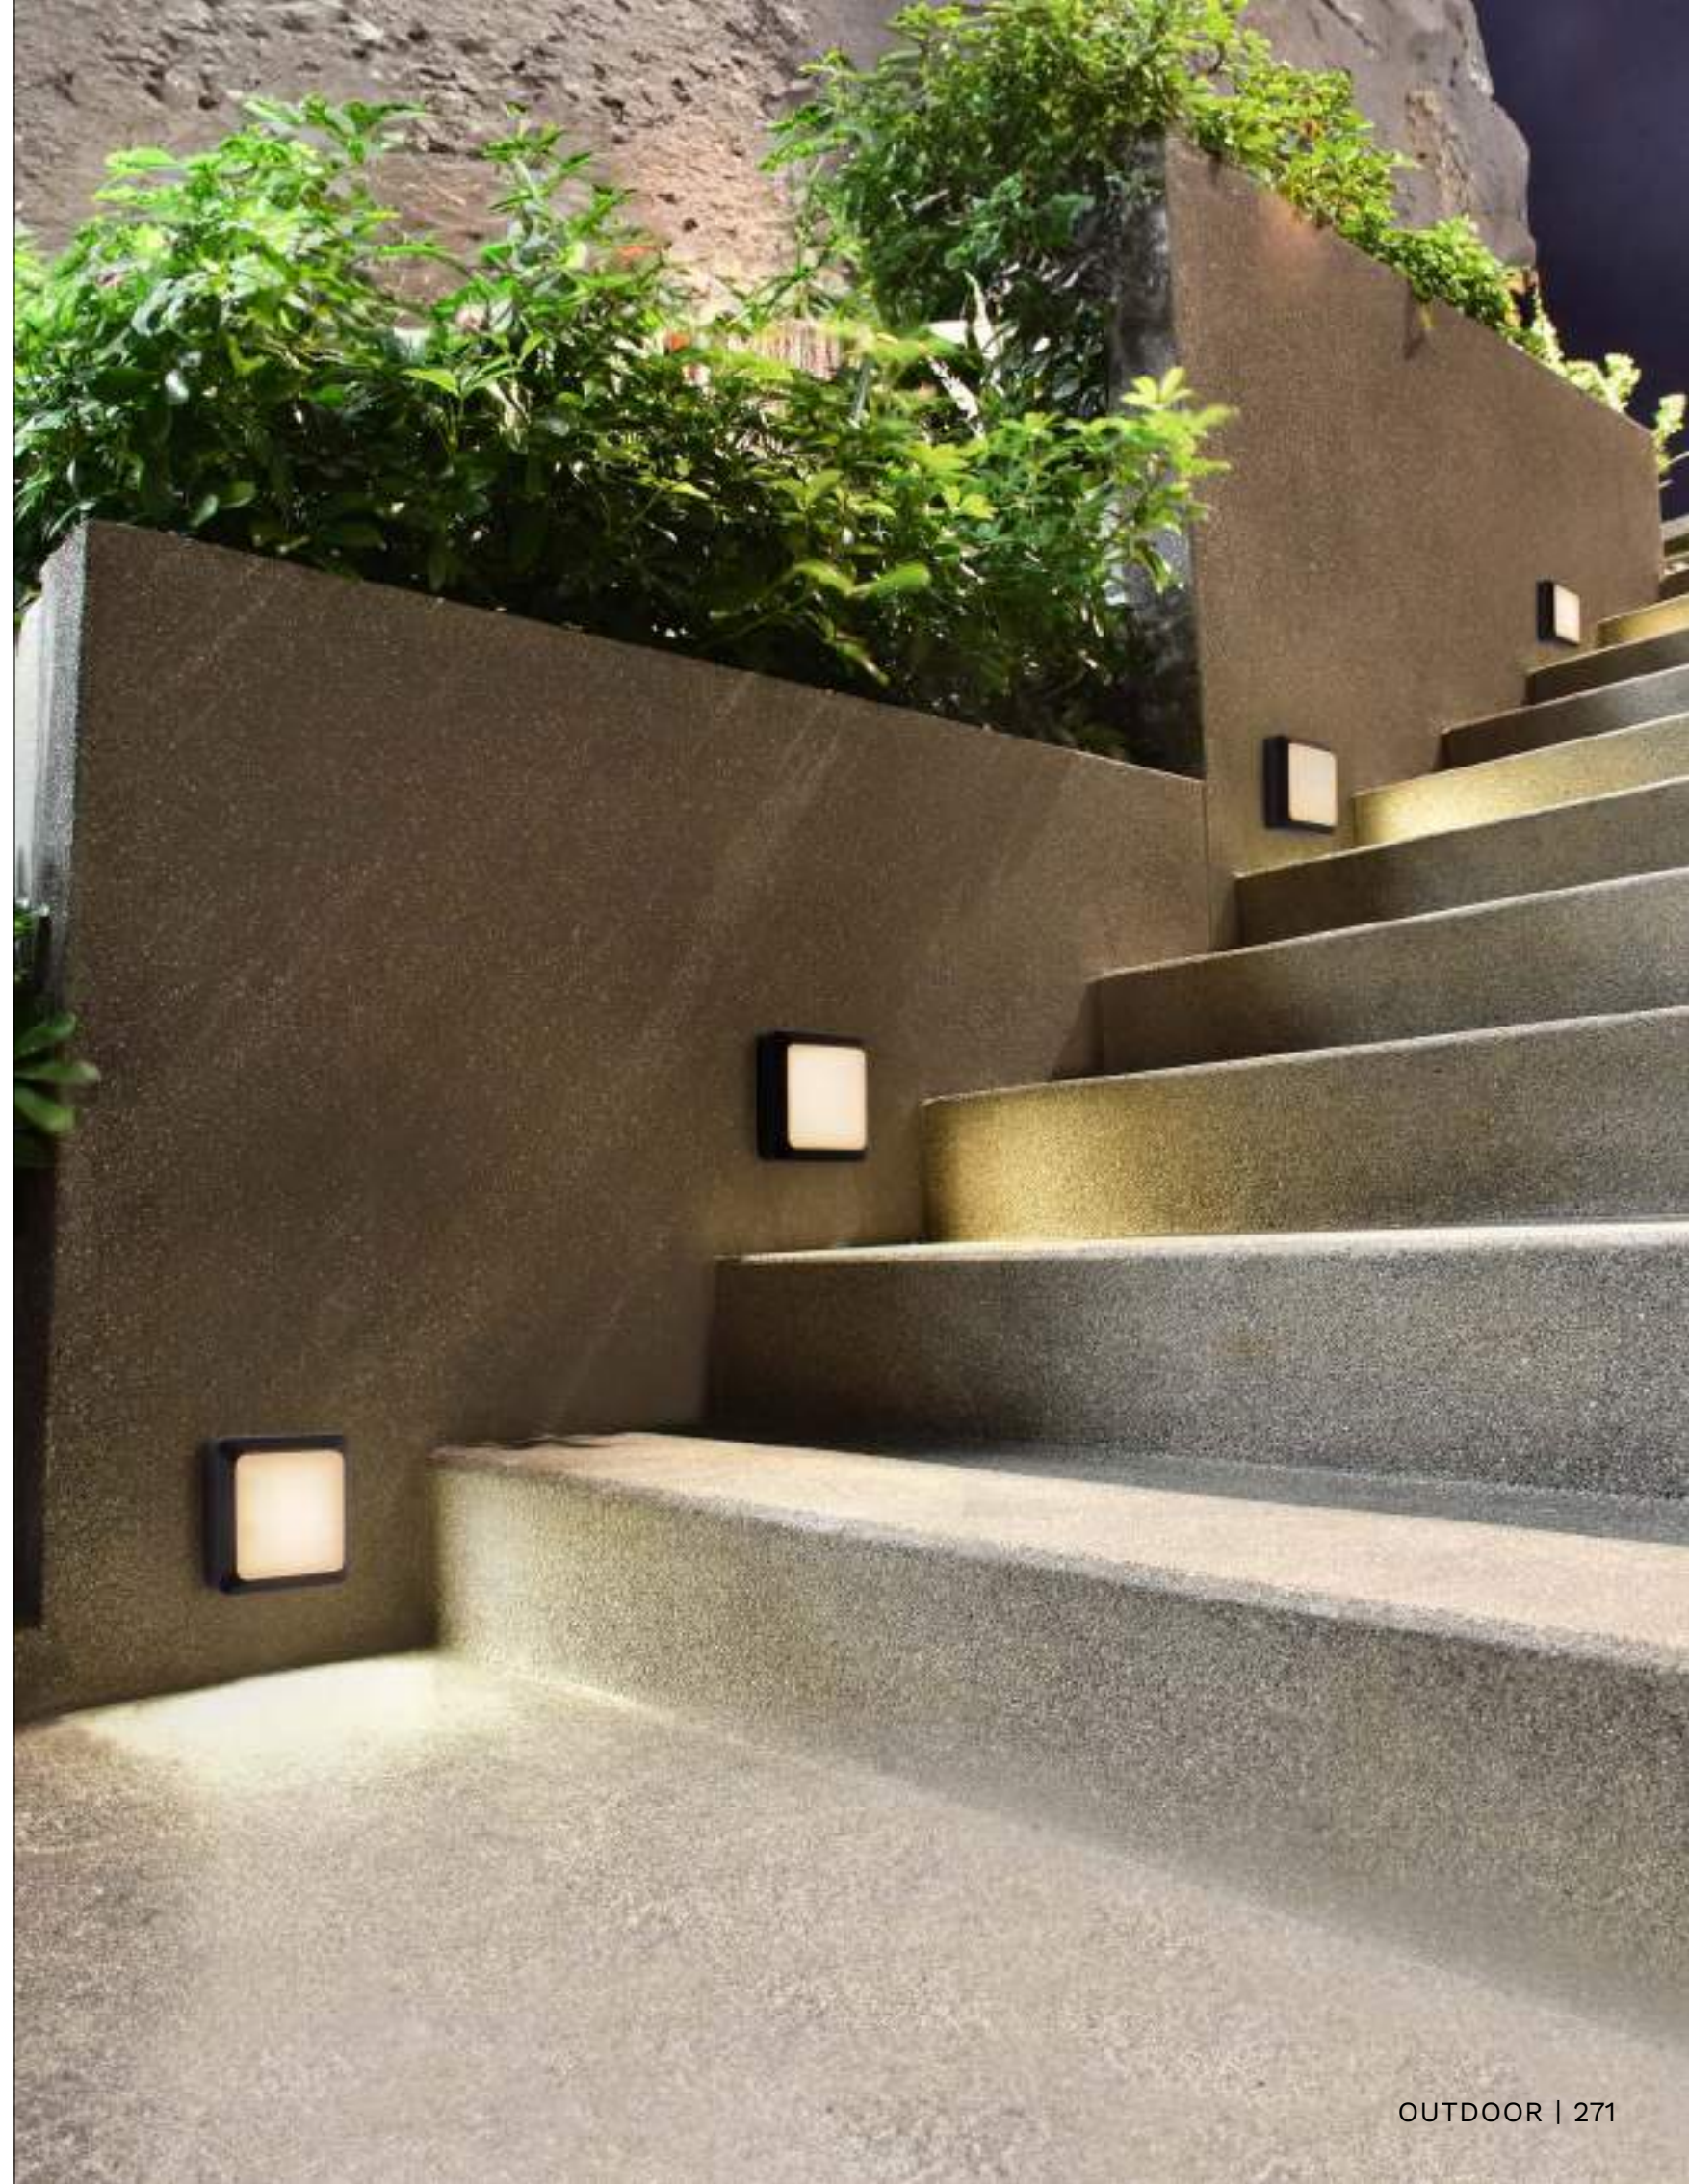

APPIA
— 9030597

Sandy Black Die-Casting Aluminium & Polycarbonate Frost
LED · 5 Watt
220-240 Volt
367Lm · 3000K
IP54
—
L: 12.5
W: 3.8
H: 12.5 cm

APPIA
— 9030597

APPIA
— 9030598

Sandy Rust Brown Die-Casting Aluminium & Polycarbonate Frost
LED · 5 Watt
220-240 Volt
367Lm · 3000K
IP54
—
L: 12.5
W: 3.8
H: 12.5 cm

APPIA
— 9030598