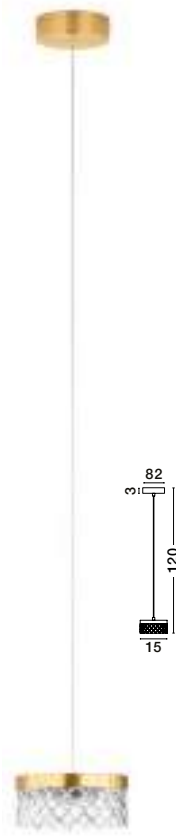

BION
— 9186941

Brass Gold
& Clear Acrylic
LED · 6 Watt
220 Volt · 470Lm
3000K · IP20

D: 15
H: 120 cm

BION
— 9186941