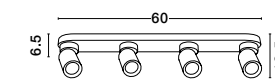

AMECY
— 9011350