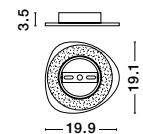

ATENA
— 9030737

Sandy White
Aluminium
LED · 6 Watt
230 Volt · 364Lm
3000K · IP20

L: 15.3
W: 14.7
H: 3.5 cm

ATENA
— 9030738

Sandy White
Aluminium
LED · 8 Watt
230 Volt · 507Lm
3000K · IP20

L: 19.9
W: 19.1
H: 3.5 cm

ATENA
— 9030739

Sandy White
Aluminium
LED · 12 Watt
230 Volt · 785Lm
3000K · IP20

L: 24.8
W: 23.9
H: 3.5 cm

ATENA
— 9030738