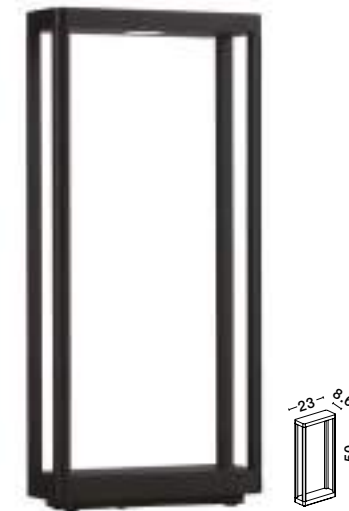

COSMIC
— 9030590