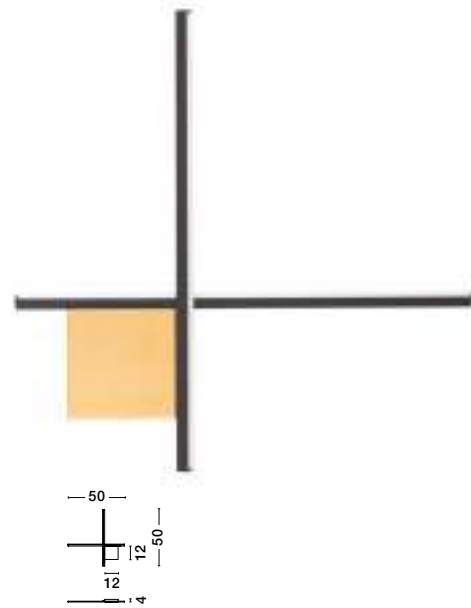

CROSS
— 9006085

CROSS
— 9006083