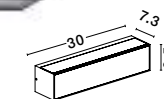

INGA
— 9030596