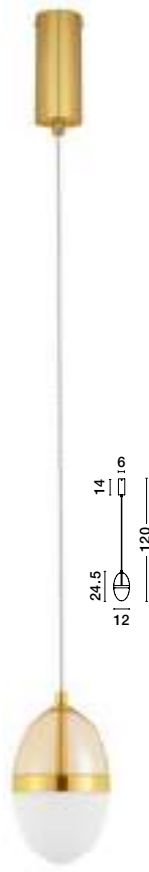

—
D: 17
H: 120 cm

MOVIL
— 9030540

[Triac Dimmable]
Clear & Acid
Opal Glass
Glossy Gold
Metal Base
LED · 18 Watt
230 Volt
2335Lm · 3000K
IP20

—
D: 22
H: 62 cm

EGNA
— 9009279

EGNA
— 9009278

EGNA
— 9009280

EGNA
— 9009278