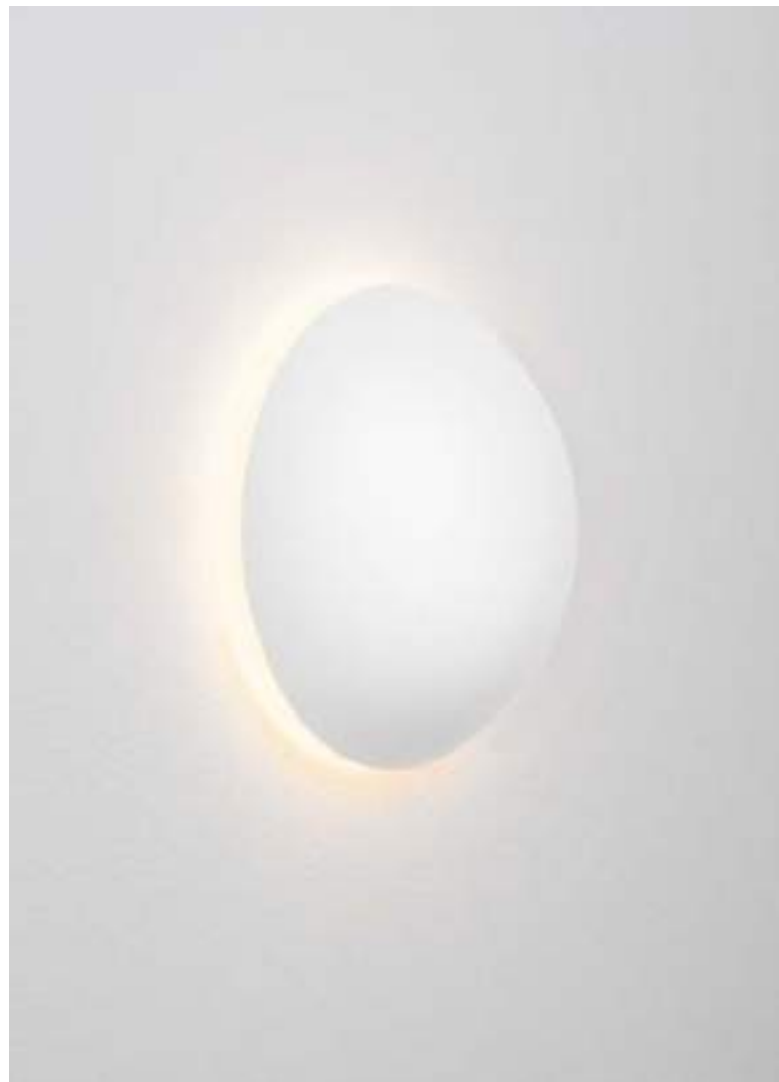

—
D: 12.5
H: 5 cm

OZEN
— 9030740

IONA

— 9030741

Sandy Black
Aluminium
LED · 3 Watt
230 Volt · 119Lm
3000K · IP20

—
D: 12.5
H: 5 cm

OZEN
— 9030741

ATENA
— 9030737