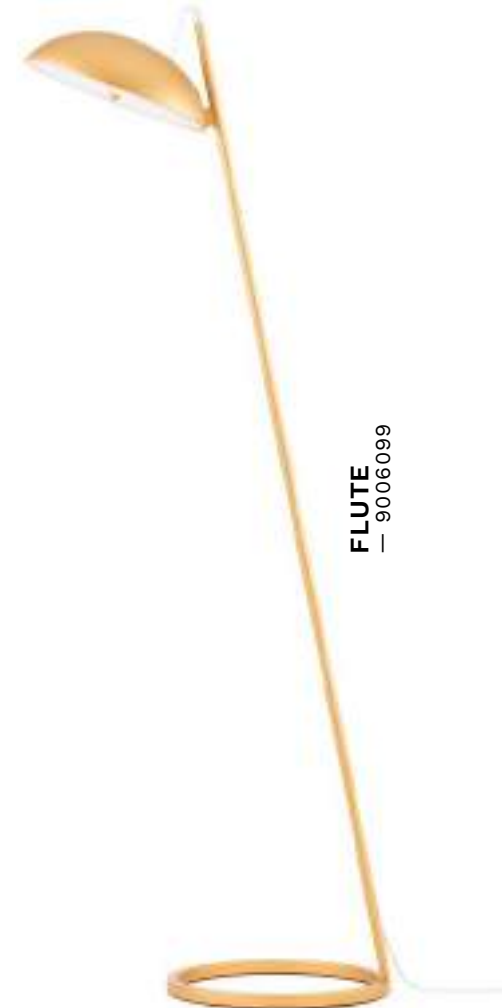

FLUTE
— 9006099

[Foot Dimmable]
Sandy Gold
Aluminium
LED
30 Watt · 230 Volt
1958Lm · 3000K
IP20
—
D: 30
W: 55
H: 153 cm

FLUTE
— 9006102

FLUTE
— 9006101

FLUTE
— 9006100

FLUTE
— 9006099

HOLA
— 9006097

Sandy Black
Aluminium
LED
12 Watt · 230 Volt
780Lm · 3000K · IP20
—
D: 29
W: 10
H: 29 cm