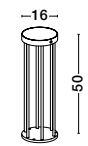

AIGO
— 9030582