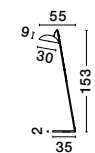

FLUTE
— 9006099