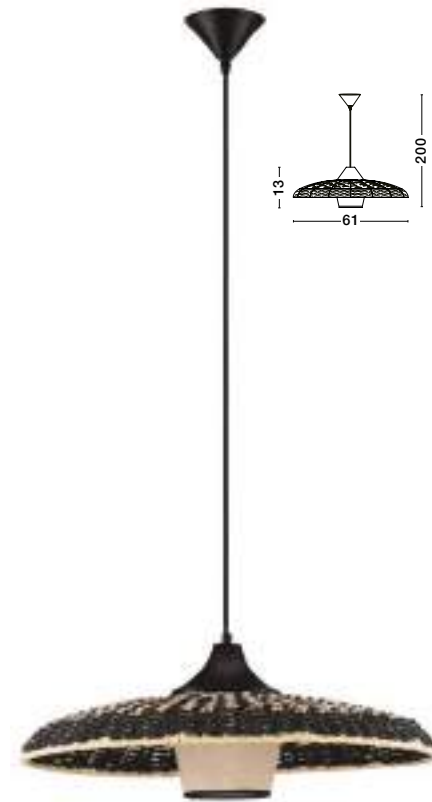

BULB EXCLUDED

—
D: 61
H¹: 13
H²: 200 cm

CAPA
— 9586519

CAPA
— 9586520

Colorful Rattan
(Natural, Black)
Black Fabric Wire
& Base
LED
E27 · 1x12 Watt
230 Volt

BULB EXCLUDED

—
D: 61
H¹: 13
H²: 200 cm

CAPA
— 9586520