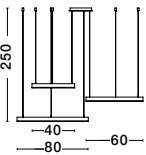

ELOWEN
— 9345652

[Triac Dimmable]
Sandy Black
Aluminium
& Silicone
LED · 181 Watt
220 Volt · 8891Lm
3000K · IP20

LIGHT UP & DOWN

—
L: 148
W: 106 (D: 40-60-80)
H: 250 cm

ELOWEN
— 9345652