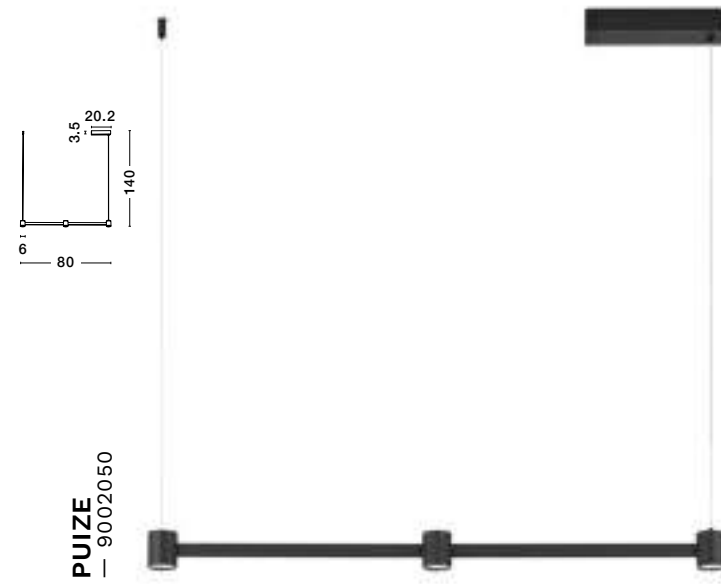

D: 5.5
H¹: 40
H²: 193 cm

PUIZE

— 9002050

Sandy Black
Aluminium
LED · 21 Watt
230 Volt · 1665Lm
3000K · IP20

L: 80
W: 6
H: 140 cm

PUIZE

— 9002051

Sandy White
Aluminium
LED · 24 Watt
230 Volt · 2316Lm
3000K · IP20