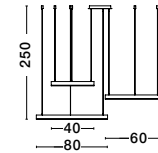

ELOWEN
— 9345653

[Triac Dimmable]
Brushed Gold
Aluminium
& Silicone
[Triac Dimmable]
LED · 181 Watt
220 Volt · 8891Lm
3000K · IP20
LIGHT UP & DOWN

—
L: 148
W: 106 (D: 40-60-80)
H: 250 cm

ELOWEN
— 9345653