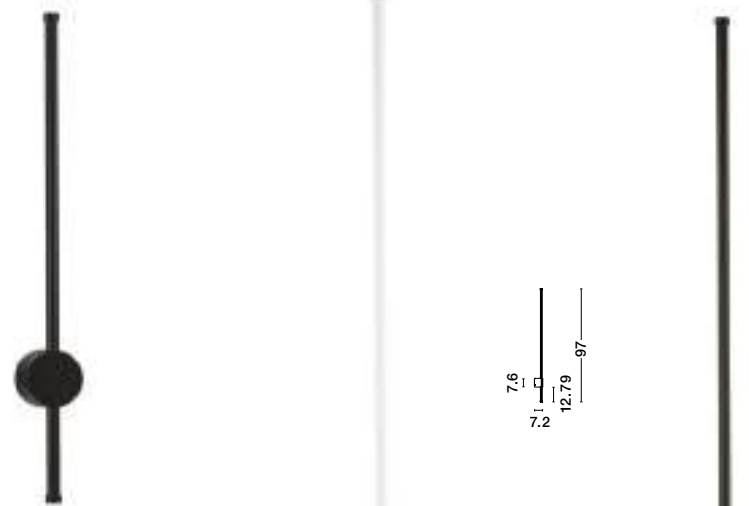

RIDGE
— 9923406