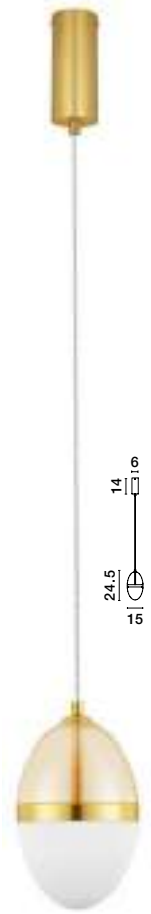

—
D: 17
H: 120 cm

MOVIL
— 9030540

[Triac Dimmable]
Clear & Acid
Opal Glass
Glossy Gold
Metal Base
LED · 18 Watt
230 Volt
2335Lm · 3000K
IP20

—
D: 22
H: 62 cm

EGNA
— 9009279

EGNA
— 9009278

EGNA
— 9009280

EGNA
— 9009278