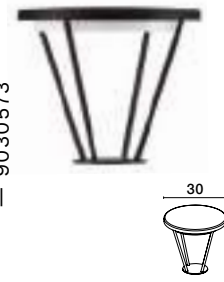

D: 30
H: 33 cm

VIRTUS
— 9030572

VIRTUS
— 9030573

VIRTUS

— 9030573

Sandy Black
Die-Casting
Aluminium
& Polycarbonate Frost
IP65

Connect with code
9030574 Or 9030575

D: 30
H: 180 cm