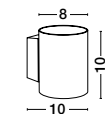

DAZLE
— 9011330

Sandy White
Aluminium
LED
G9 · 1x5 Watt
230 Volt · IP20
BULB EXCLUDED
—
D: 8
W: 10
H: 10 cm

DAZLE
— 9011330