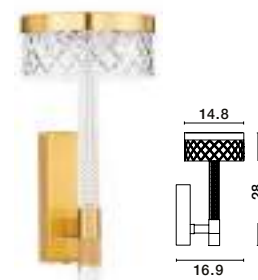

BION
— 9186946