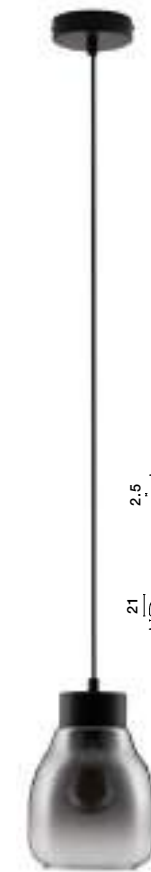

BLACU
— 9009272

Gradient Smoke
Glass & Black Metal
LED
E27 · 3x12 Watt
230 Volt · IP20
BULB EXCLUDED

—
L: 75
H: 120 cm

BLACU
— 9009270