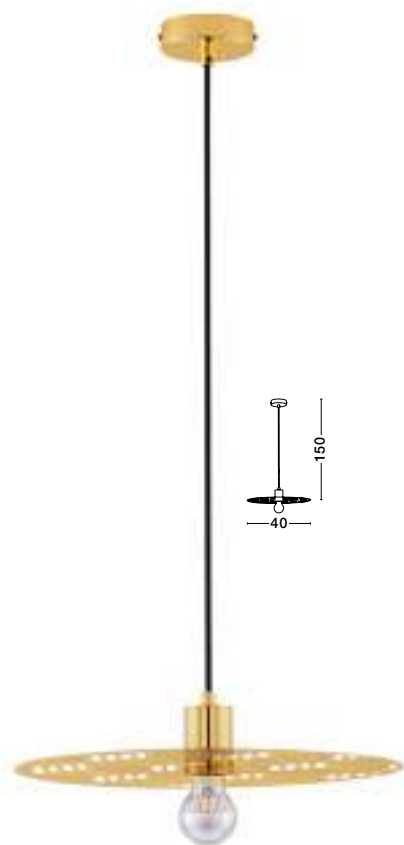

—
L: 75
H: 120 cm

BLACU
— 9009270

BLACU
— 9009271

BLACU
— 9009272

ERES
— 9035970

ERES
— 9035970

Gold Metal
LED
E27 · 1x12 Watt
230 Volt · IP20
BULB EXCLUDED

—
D: 40
H: 150 cm