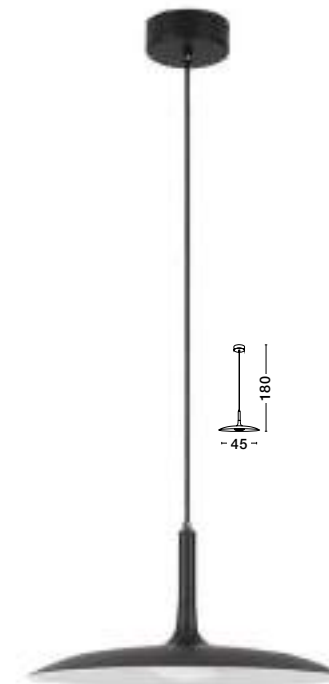

LUSU
— 9501213