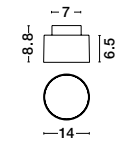

OZEN
— 9030734

Sandy Black
Aluminium
LED · 16 Watt
230 Volt · 787Lm
3000K · IP20

D: 11
H: 8.8 cm