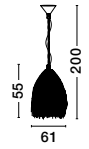

HAY
— 9586517

Natural Seagrass
Black Fabric Wire
& Base
LED
E27 · 1x12 Watt
230 Volt
BULB EXCLUDED
—
D: 32
H¹: 70
H²: 200 cm

HAY
— 9586514

HAY
— 9586516

HAY
— 9586517

BOLA
— 9586524

Dried Water Hyacinth
Black Fabric Wire
& Base
LED
E27 · 1x12 Watt
230 Volt