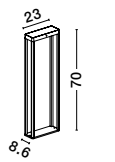

BERNI
— 9030567