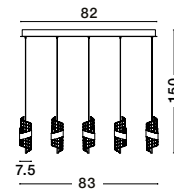

SENECA
— 9186940