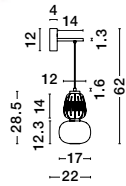

MOVIL
— 9030538