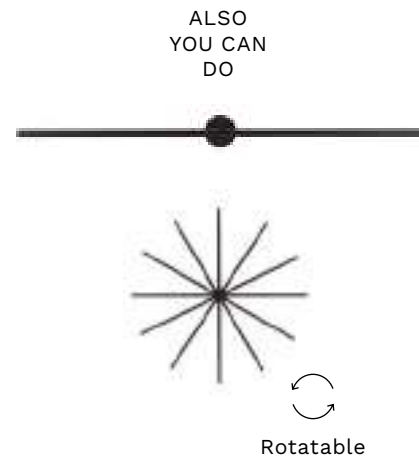

GRETEL
— 9172871

Sandy Black
Aluminium
LED · 15 Watt
220-240 Volt
372Lm · 3000K
IP44

—
L: 90
W: 8.3
H: 7 cm