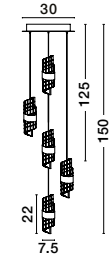

SENECA
— 9186939