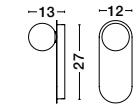

BLOB
— 9006093

Sandy White Steel
& Opal Glass
LED
G9 · 1x5 Watt
230 Volt · IP20
BULB EXCLUDED
—
L: 12
W: 13
H: 30 cm