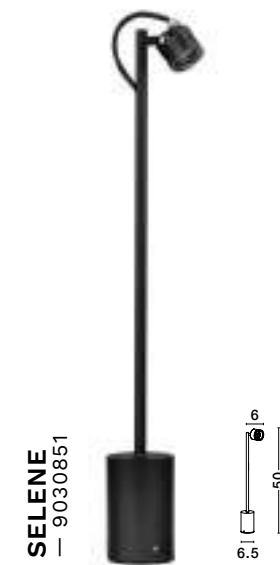

SELENE
— 9030851

Sandy Black
Aluminium
Polycarbonate
LED · 3 Watt
100-240 Volt
133Lm · 3000K
IP65
Beam Angle 45°
—
D: 6.5
W: 6
H: 50 cm