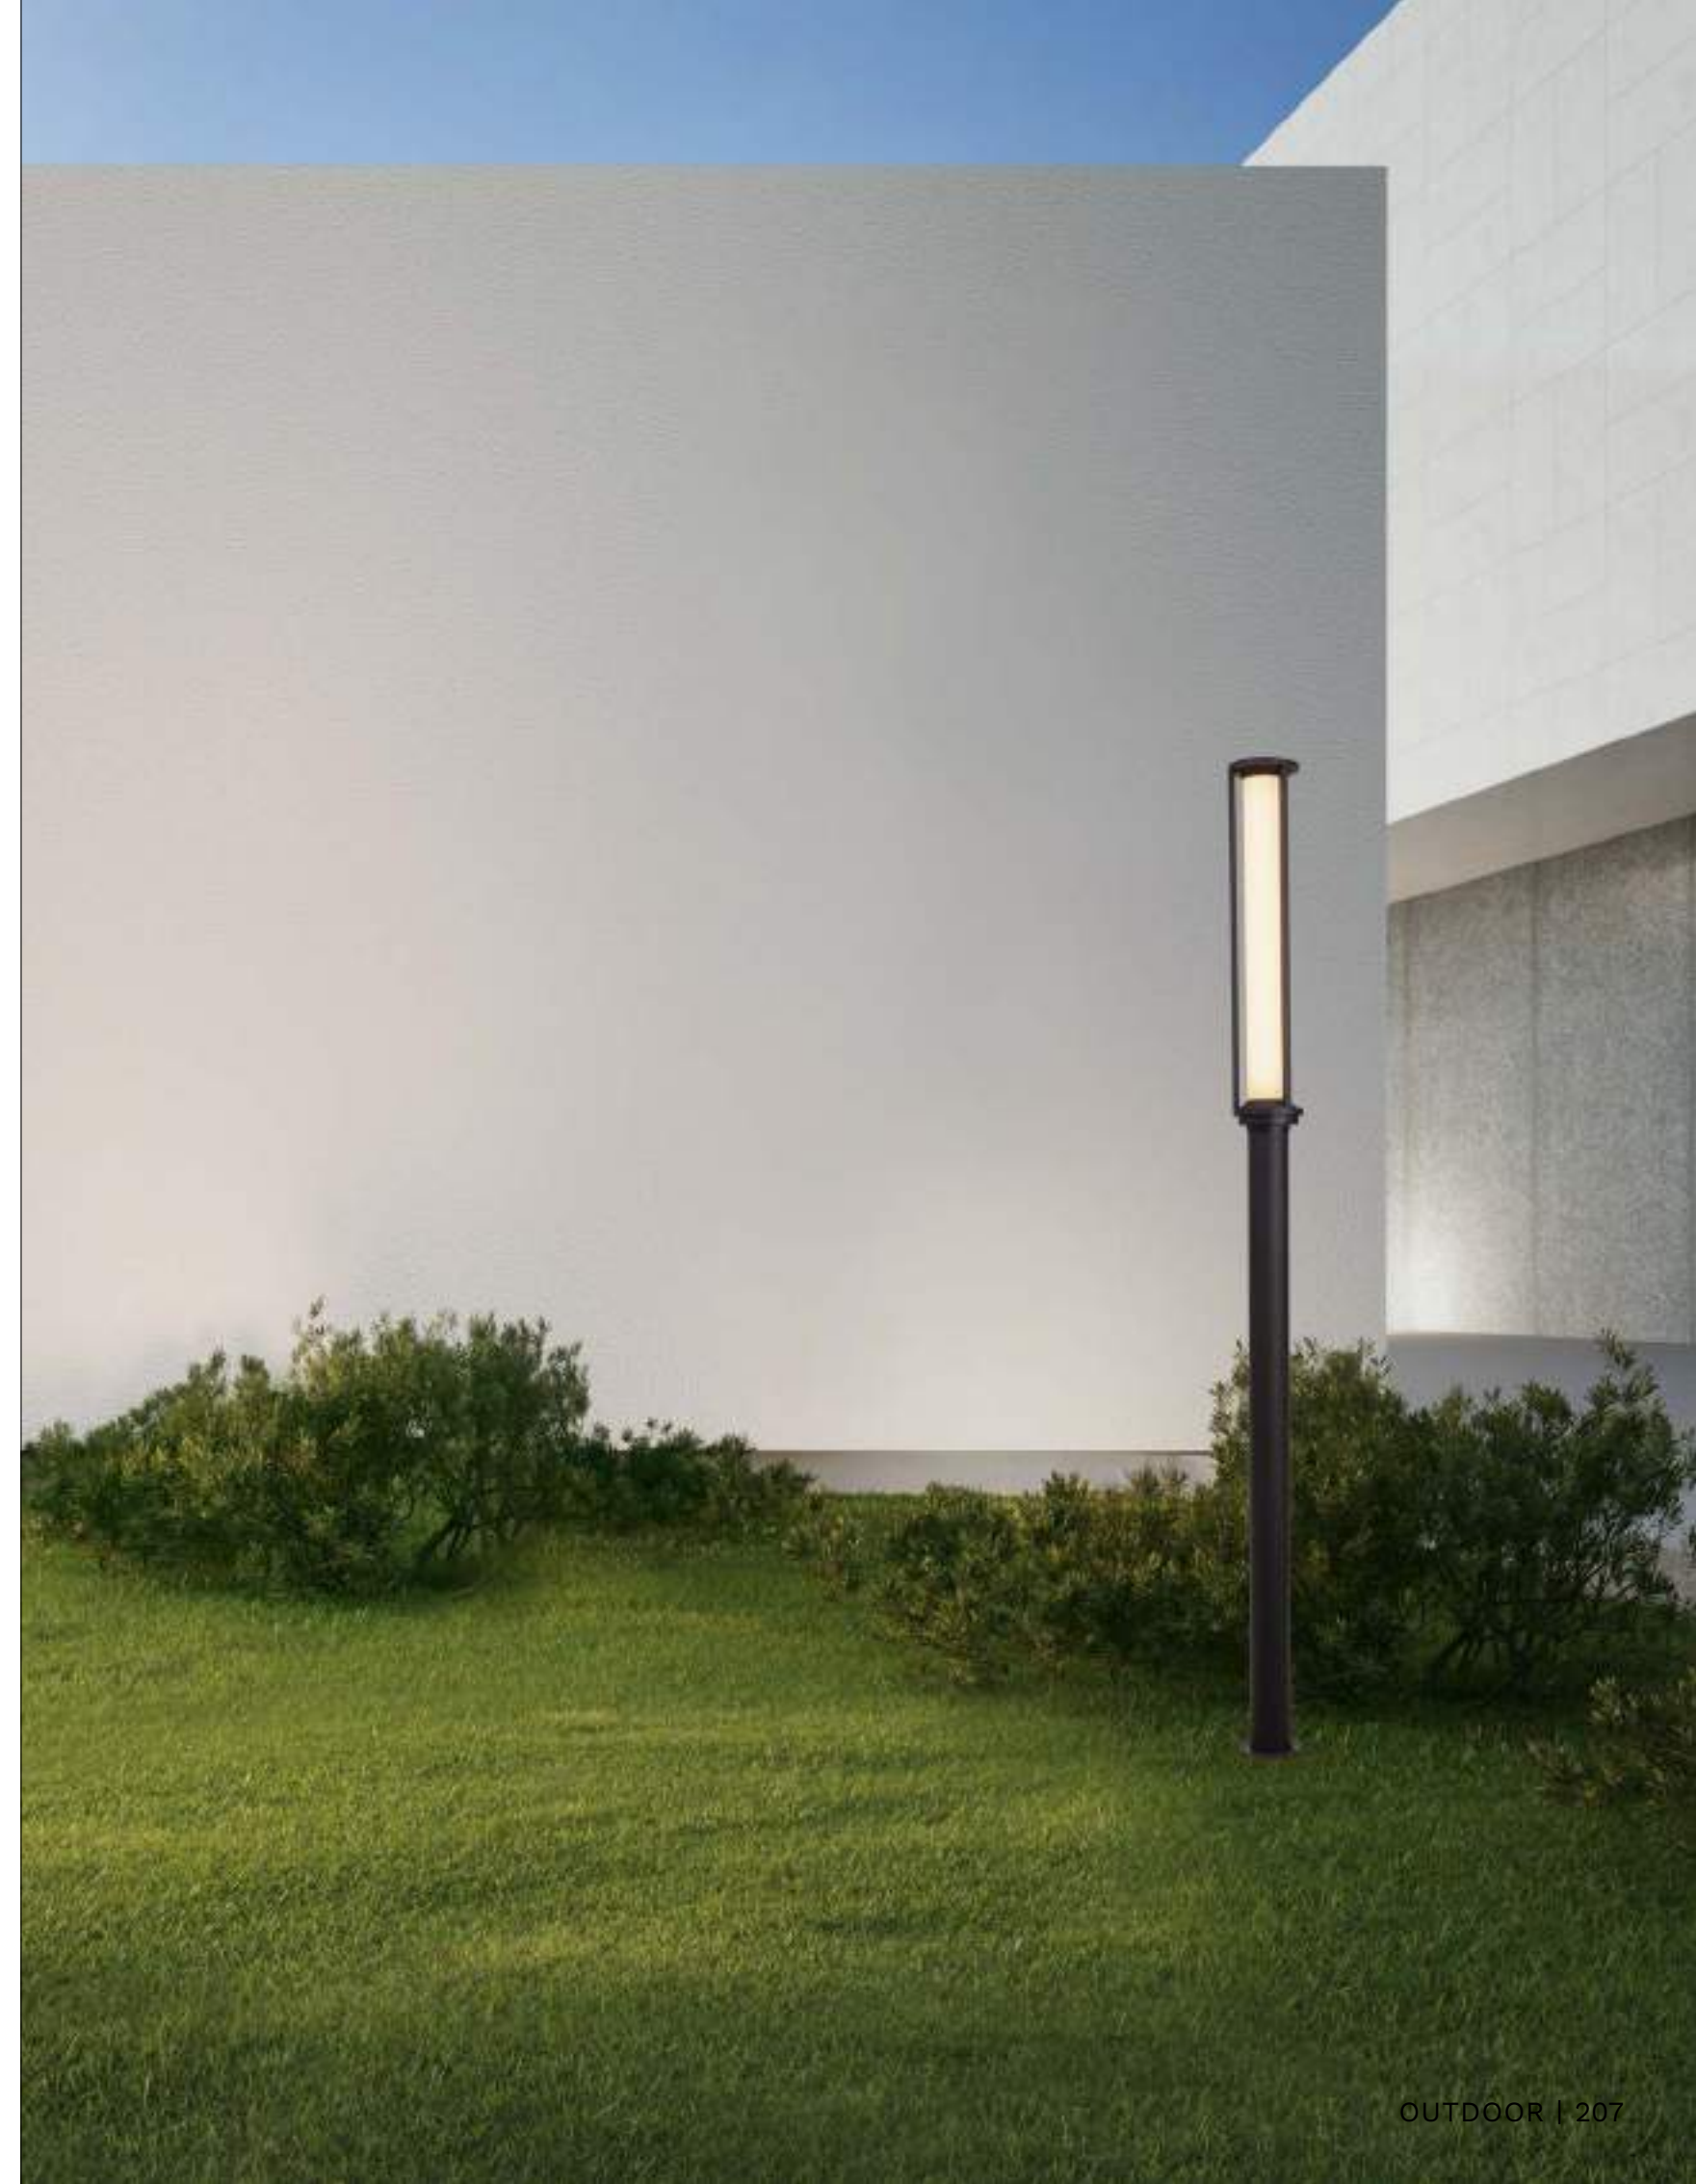

SOLSTICE
— 9030626

SOLSTICE
— 9030627

SOLSTICE
— 9030626

Sandy Black
Die-Casting
Aluminium
Polycarbonate Frost
LED 16 Watt
220-240 Volt
1130Lm · 3000K
IP65

—
D: 16
H: 220 cm

SOLSTICE
— 9030627

Sandy Black
Die-Casting
Aluminium
Polycarbonate Frost
LED · 16 Watt
220-240 Volt
1106Lm · 3000K
IP65

—
L: 14.5
W: 14.5
H: 220 cm