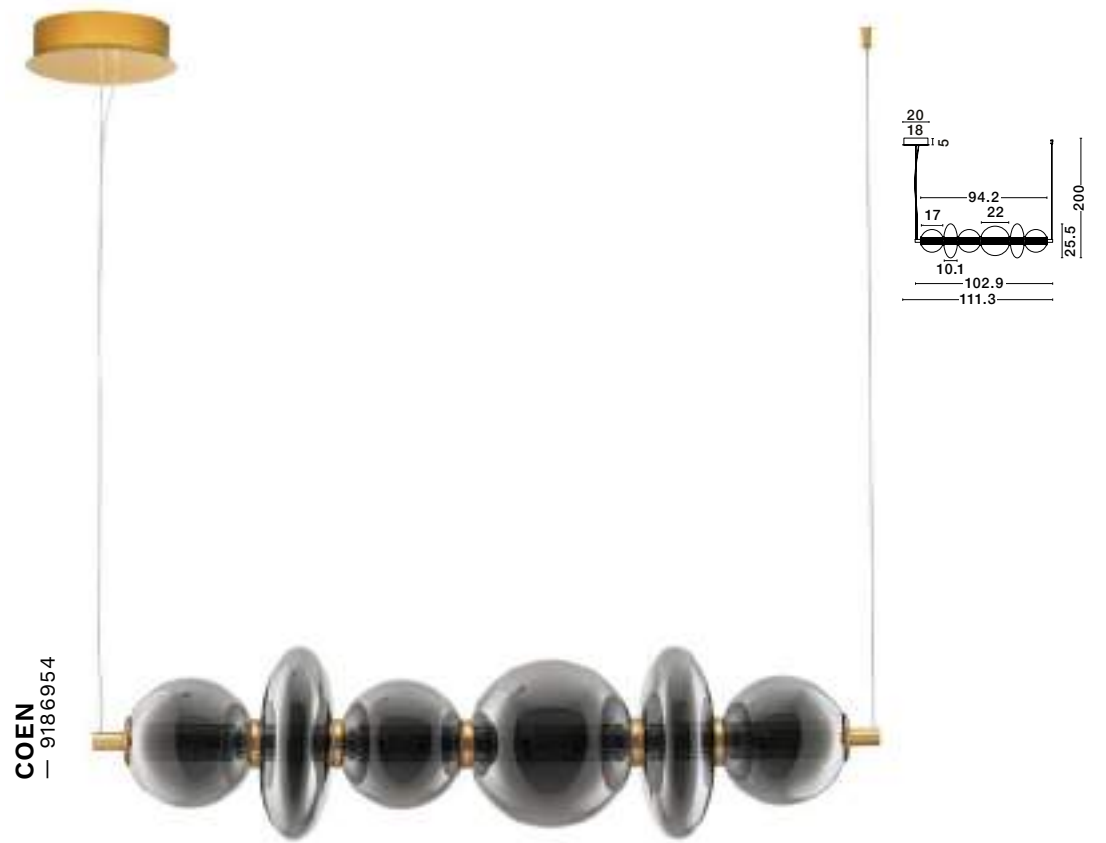

COEN
— 9186954

[Triac Dimmable]
Brass Gold Metal
& Smokey Gray Glass
LED · 29 Watt
220 Volt · 3472Lm
3000K · IP20

—
L: 111.3
H: 200 cm

COEN
— 9186954