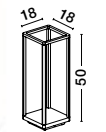

MISTI
— 9030569