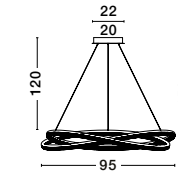

—
D: 95
H: 150 cm

OPEHLIA
— 9186936

Brass Gold
Aluminium
LED · 68 Watt
220-240 Volt
5637Lm 3000K · IP20
Included Remote Control

—
D: 95
H: 150 cm

OPEHLIA
— 9186936

OPEHLIA
— 9186935

NEBULA
— 9186903

Copper & Gold Metal
LED · 6 Watt
220-240 Volt
345Lm 3000K · IP20