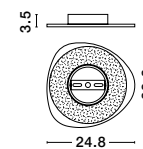

ATENA
— 9030737

Sandy White
Aluminium
LED · 6 Watt
230 Volt · 364Lm
3000K · IP20

L: 15.3
W: 14.7
H: 3.5 cm

ATENA
— 9030738

Sandy White
Aluminium
LED · 8 Watt
230 Volt · 507Lm
3000K · IP20

L: 19.9
W: 19.1
H: 3.5 cm

ATENA
— 9030739

Sandy White
Aluminium
LED · 12 Watt
230 Volt · 785Lm
3000K · IP20

L: 24.8
W: 23.9
H: 3.5 cm

ATENA
— 9030739