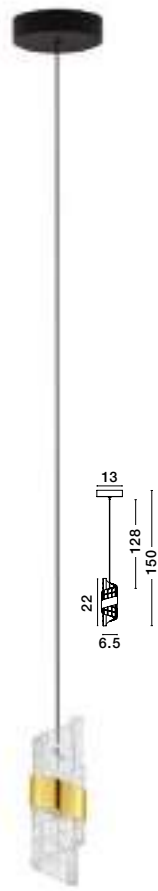

SENECA
— 9186937