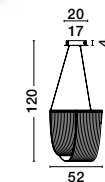

[Triac Dimmable]
Brass Gold
Aluminium & Acrylic
LED · 35 Watt
220 Volt · 2995Lm
3000K · IP20

—
D: 52
H: 120 cm

VALENTÍN
— 9030637

[Triac Dimmable]
Brass Gold
Aluminium & Acrylic
LED · 14 Watt
220 Volt · 786Lm
3000K · IP20

—
D: 28
W: 16
H: 27.6 cm

VALENTÍN
— 9030638

[Triac Dimmable]
Brass Gold
Aluminium & Acrylic
LED · 14 Watt
220 Volt · 786Lm
3000K · IP20

—
L: 24
W: 16
H: 24 cm