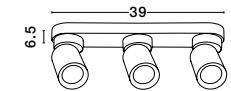

AMECY
— 9011342