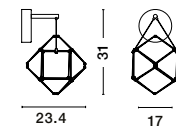

NEBULA
— 9186903