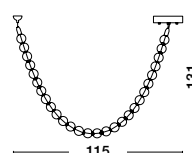

L: 116
H: 81 cm

PERLA
— 9186955

PERLA
— 9186956

Gold Metal
& Opal Glass
LED · 69 Watt
220 Volt · 5524Lm
3000K · IP20

L: 115
H: 131 cm

PERLA
— 9186956

PLATINUM
— 9030642

[Dimmable
by Remote Control CCT]
Sandy Black
Gold Aluminium
& Acrylic
LED · 32 Watt
220-240 Volt
1192Lm
2.4G CCT
2700-5000K
IP20
—
D: 60
H: 120 cm