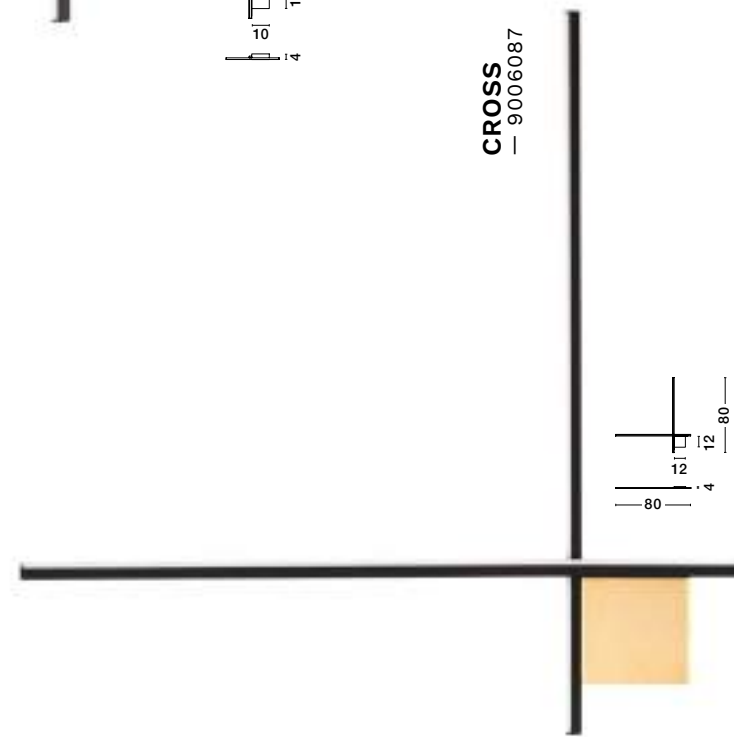

CROSS
— 9006087