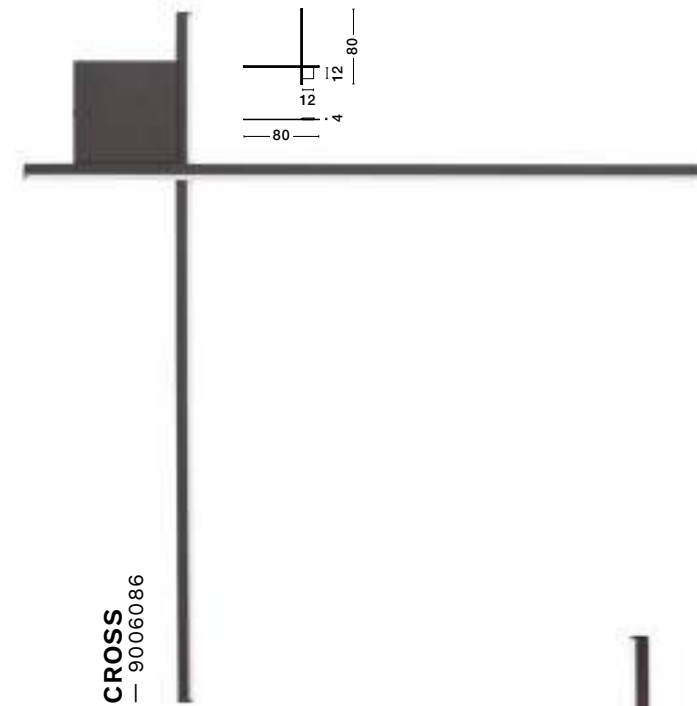

CROSS
— 9006082

CROSS
— 9006086

[Triac Dimmable]
Sandy Black
Aluminium
LED
21 Watt · 230 Volt
1351Lm · 2700K · IP20
—
L: 80
W: 4
H: 80 cm

CROSS
— 9006086