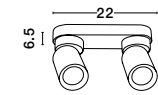

AMECY
— 9011340