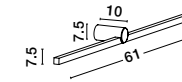

BREGGO
— 9923419