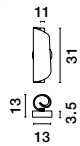

VALENTÍN
— 9030635