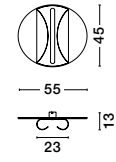

—
D: 28
W: 16
H: 27.6 cm

VALENTÍN
— 9030638

[Triac Dimmable]
Brass Gold
Aluminium & Acrylic
LED · 14 Watt
220 Volt · 786Lm
3000K · IP20

—
L: 24
W: 16
H: 24 cm

VALENTÍN
— 9030637

VALENTÍN
— 9030638

VALENTÍN
— 9030646