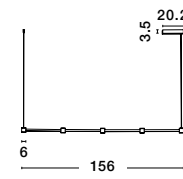

L: 118
W: 6
H: 140 cm

PUIZE

— 9002052

Sandy Black
Aluminium
LED · 30 Watt
230 Volt · 2755Lm
3000K · IP20

L: 156
W: 6
H: 140 cm

STRITA
— 9006088

[Triac Dimmable]
Sandy Black
Aluminium
LED
40 Watt · 230 Volt
2856Lm · 3000K
IP20
—
L: 150
H: 120 cm