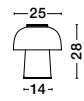

SQUBE

— 9001085

Sandy Black
& Gold Metal

LED

E27 · 1x12 Watt

230 Volt · IP20

BULB EXCLUDED

Cable Length 150 cm

Switch On/Off

—

D: 25

H: 28 cm