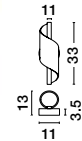

VALENTÍN
— 9030634