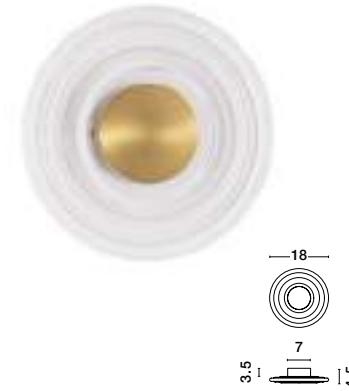

—
L: 90
W: 8.3
H: 7 cm

ONRID
— 9030654

Gold Aluminium
& Acrylic
LED · 5 Watt
220 Volt · 620Lm
3000K · IP20

—
D: 18
H: 4.5 cm

ONRID
— 9030654

MINIM
— 9006090

Sandy White Steel
& Opal Glass
LED
G9 · 1x5 Watt
230 Volt · IP20
BULB EXCLUDED
—
D: 23
W: 12
H: 11.5 cm