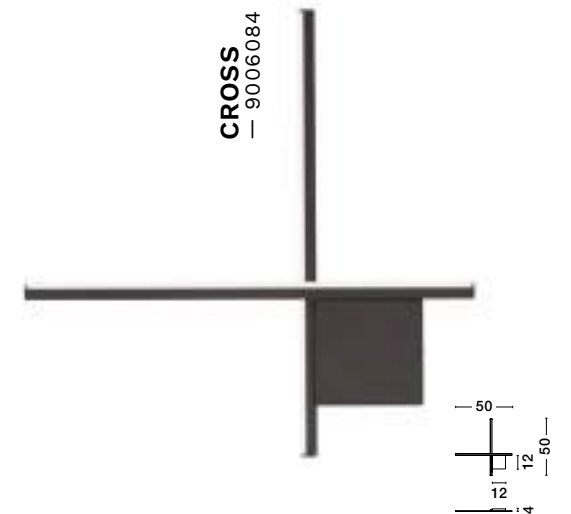

CROSS
— 9006086

[Triac Dimmable]
Sandy Black
Aluminium
LED
21 Watt · 230 Volt
1351Lm · 2700K · IP20
—
L: 80
W: 4
H: 80 cm

CROSS
— 9006086

CROSS
— 9006082

CROSS
— 9006084

WAVE
— 9006095

Gold Aluminium Base
& Sandy Black Arm
LED
14 Watt · 230 Volt
880Lm · 3000K · IP20