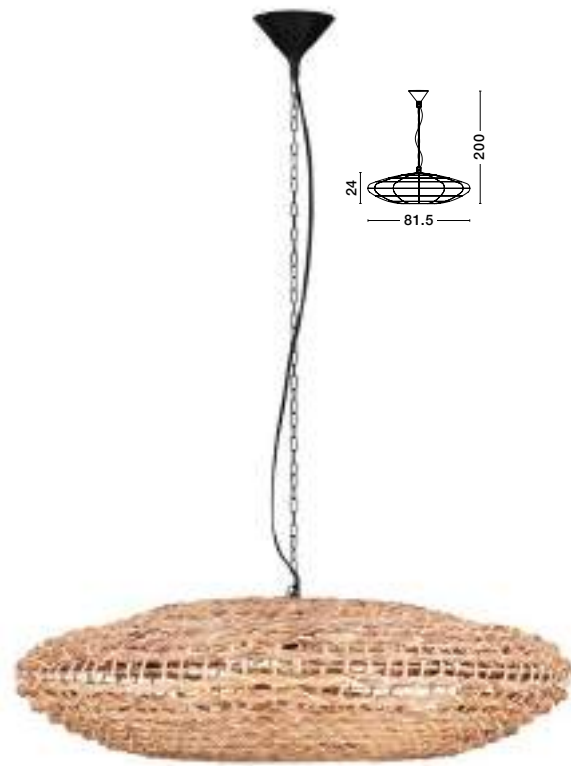

BOLA
— 9586523

Dried Water Hyacinth
Black Fabric Wire
& Base
LED
E27 · 1x12 Watt
230 Volt
BULB EXCLUDED

D: 60
H¹: 29.5
H²: 200 cm

BOLA
— 9586522