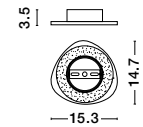

ATENA
— 9030737

Sandy White
Aluminium
LED · 6 Watt
230 Volt · 364Lm
3000K · IP20

L: 15.3
W: 14.7
H: 3.5 cm

ATENA
— 9030738

Sandy White
Aluminium
LED · 8 Watt
230 Volt · 507Lm
3000K · IP20

L: 19.9
W: 19.1
H: 3.5 cm

ATENA
— 9030739

Sandy White
Aluminium
LED · 12 Watt
230 Volt · 785Lm
3000K · IP20

L: 24.8
W: 23.9
H: 3.5 cm

ATENA
— 9030737