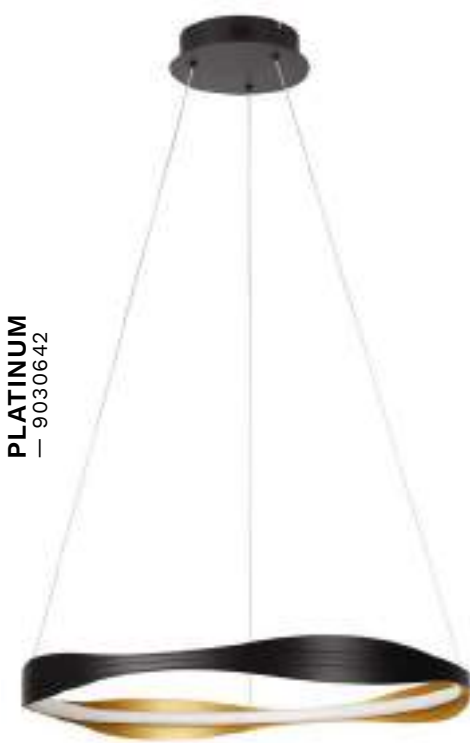

D: 80.7
H: 150 cm

BION
— 9186946

Brass Gold
& Clear Acrylic
LED · 8 Watt
220 Volt · 490Lm
3000K · IP20

D: 14.8
W: 16.9
H: 28 cm

PERLA
— 9186955

Gold Metal
& Opal Glass
LED · 48 Watt
220 Volt · 4031Lm
3000K · IP20

L: 116
H: 81 cm

PERLA
— 9186955

PERLA
— 9186956

Gold Metal
& Opal Glass
LED · 69 Watt
220 Volt · 5524Lm
3000K · IP20

L: 115
H: 131 cm

PERLA
— 9186956

PLATINUM
— 9030642

[Dimmable
by Remote Control CCT]
Sandy Black
Gold Aluminium
& Acrylic
LED · 32 Watt
220-240 Volt
1192Lm
2.4G CCT
2700-5000K
IP20
—
D: 60
H: 120 cm

PLATINUM
— 9030642

PLATINUM
— 9030643

[Dimmable
by Remote Control CCT]
Sandy Black
Gold Aluminium
& Acrylic
LED · 40 Watt
220-240 Volt
1472Lm
2.4G CCT
2700-5000K
IP20
—
D: 80
H: 120 cm

PLATINUM
— 9030643

ELOWEN
— 9345653

[Triac Dimmable]
Brushed Gold
Aluminium
& Silicone
[Triac Dimmable]
LED · 181 Watt
220 Volt · 8891Lm
3000K · IP20
LIGHT UP & DOWN

—
L: 148
W: 106 (D: 40-60-80)
H: 250 cm

ELOWEN
— 9345653