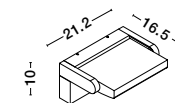

L: 18
W: 18
H: 50 cm

NECTAR
— 9030576

GERBER

— 9923423

Sandy Black
Aluminium
LED · 20 Watt
220-240 Volt
1261Lm · 3000K
IP54
Solar Sensor

L: 21.2
W: 16.5
H: 10 cm

GERBER
— 9923423

RAFIC
— 9030577