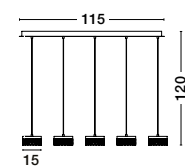

—
D: 80
H: 200 cm

STELLAR
— 9186968

STELLAR
— 9186970

STELLAR
— 9186974

[Triac Dimmable]
Gold Copper
LED · 26 Watt
230 Volt
1981Lm · 3000K
IP20

—
D: 65
H: 150 cm

STELLAR
— 9186974

STELLAR
— 9186976

L: 115
H: 120 cm

BION
— 9186943

BION
— 9186947

Brass Gold
& Clear Acrylic
LED · 6 Watt
220 Volt · 383Lm
3000K · IP20

D: 14.8
H: 30 cm

BION
— 9186947

BION
— 9186944

BION
— 9186945