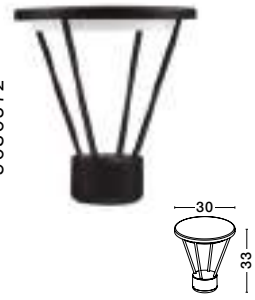

D: 30
H: 33 cm

VIRTUS
— 9030572

VIRTUS
— 9030573

VIRTUS

— 9030573

Sandy Black
Die-Casting
Aluminium
& Polycarbonate Frost
IP65

Connect with code
9030574 Or 9030575

D: 30
H: 180 cm