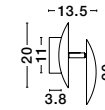

SOLEI
— 9006081

Gold Leaf Aluminium
LED
6 Watt · 230 Volt
420Lm · 3000K · IP20
—
D: 20
W: 13.5
H: 20 cm