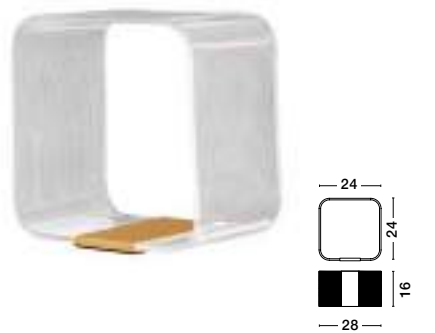

—
D: 28
W: 16
H: 27.6 cm

VALENTÍN
— 9030638

[Triac Dimmable]
Brass Gold
Aluminium & Acrylic
LED · 14 Watt
220 Volt · 786Lm
3000K · IP20

—
L: 24
W: 16
H: 24 cm

VALENTÍN
— 9030637

VALENTÍN
— 9030638

VALENTÍN
— 9030646