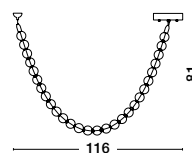

[Triac Dimmable]
Gold Copper
LED · 31 Watt
230 Volt
2562Lm · 3000K
IP20

—
D: 80
H: 150 cm

STELLAR
— 9186976

STELLAR
— 9186978

[Triac Dimmable]
Gold Copper
LED · 36 Watt
230 Volt
3073Lm · 3000K
IP20

—
D: 100
H: 150 cm

D: 80.7
H: 150 cm

BION
— 9186946

Brass Gold
& Clear Acrylic
LED · 8 Watt
220 Volt · 490Lm
3000K · IP20

D: 14.8
W: 16.9
H: 28 cm

PERLA
— 9186955

Gold Metal
& Opal Glass
LED · 48 Watt
220 Volt · 4031Lm
3000K · IP20

L: 116
H: 81 cm

PERLA
— 9186955

PERLA
— 9186956

Gold Metal
& Opal Glass
LED · 69 Watt
220 Volt · 5524Lm
3000K · IP20

L: 115
H: 131 cm

PERLA
— 9186956

PLATINUM
— 9030642

[Dimmable
by Remote Control CCT]
Sandy Black
Gold Aluminium
& Acrylic
LED · 32 Watt
220-240 Volt
1192Lm
2.4G CCT
2700-5000K
IP20
—
D: 60
H: 120 cm