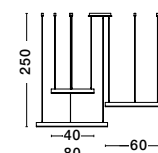

ELOWEN
— 9345653

[Triac Dimmable]
Brushed Gold
Aluminium
& Silicone
[Triac Dimmable]
LED · 181 Watt
220 Volt · 8891Lm
3000K · IP20
LIGHT UP & DOWN

—
L: 148
W: 106 (D: 40-60-80)
H: 250 cm

ELOWEN
— 9345653

ELOWEN
— 9345654

[Triac Dimmable]
Brushed
Champagne Silver
Aluminium
& Silicone
LED · 181 Watt
220 Volt · 8891Lm
3000K · IP20
LIGHT UP & DOWN

—
L: 148
W: 106 (D: 40-60-80)
H: 250 cm

ELOWEN
— 9345654

ELOWEN
— 9345652