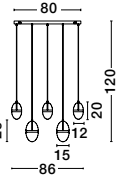

EGNA
— 9009283