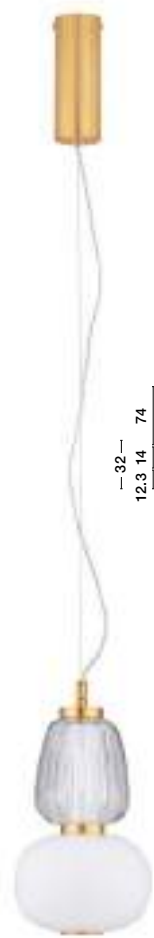

MOVIL
— 9030538