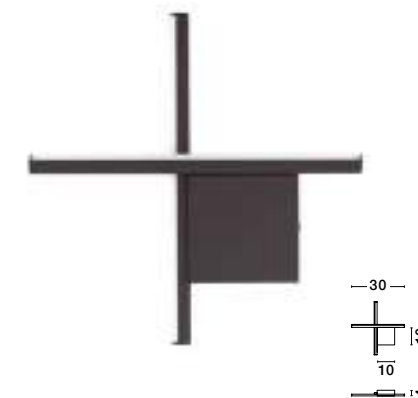

CROSS
— 9006082

Sandy Black
Aluminium
LED
10 Watt · 230 Volt
660Lm · 2700K · IP20
—
L: 30
W: 4
H: 30 cm

CROSS
— 9006084

[Triac Dimmable]
Sandy Black
Aluminium
LED
15 Watt · 230 Volt
880Lm · 2700K · IP20
—
L: 50
W: 4
H: 50 cm

CROSS
— 9006086

[Triac Dimmable]
Sandy Black
Aluminium
LED
21 Watt · 230 Volt
1351Lm · 2700K · IP20
—
L: 80
W: 4
H: 80 cm