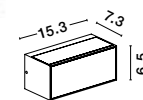

INGA
— 9030593

Sandy Black Die-Casting
Aluminium
Clear Glass
LED · 11 Watt
220-240 Volt
875Lm · 3000K · IP65

—

L: 15.3
W: 7.3
H: 6.5 cm

INGA
— 9030594

Sandy Rust Brown Die-Casting
Aluminium
Clear Glass
LED · 11 Watt
220-240 Volt
875Lm · 3000K · IP65

—

L: 15.3
W: 7.3
H: 6.5 cm

INGA
— 9030595

Sandy Black Die-Casting
Aluminium
Clear Glass
LED · 18 Watt
220-240 Volt
1484Lm · 3000K
IP65

—

L: 30
W: 7.3
H: 6.5 cm

INGA
— 9030596

Sandy Black Die-Casting
Aluminium
Clear Glass
LED 31 Watt
220-240 Volt 3028Lm
· 3000K
IP65

—

L: 45
W: 7.3
H: 6.5 cm

INGA
— 9030593