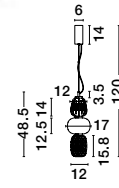

D: 50
H: 9.6 cm

VALENTÍN
— 9030641

[Triac Dimmable]
Brass Gold,
Aluminium
& Acrylic
LED · 35 Watt
220 Volt · 2189Lm
3000K IP20
Eaglerise Driver

D: 60
H: 9.6 cm

MOVIL
— 9030540

MOVIL
— 9030538

MOVIL
— 9030537