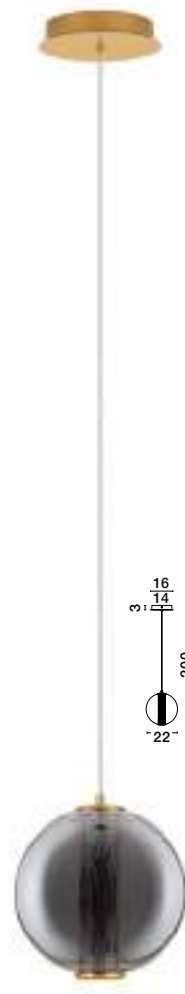

COEN
— 9186951