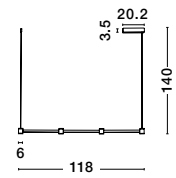

PUIZE

— 9002051

Sandy White
Aluminium
LED · 24 Watt
230 Volt · 2316Lm
3000K · IP20

L: 118
W: 6
H: 140 cm