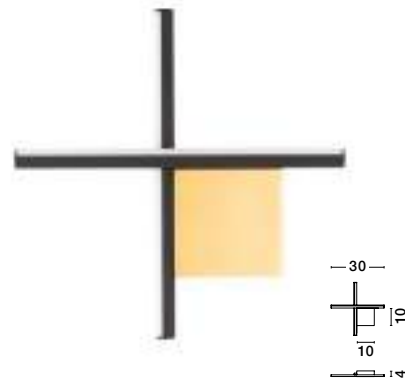

Brush Gold Base
& Sandy Black
Aluminium Arm
LED
10 Watt · 230 Volt
660Lm · 3000K · IP20
—
L: 30
W: 4
H: 30 cm

CROSS
— 9006085

[Triac Dimmable]
Brush Gold
Aluminium Base
& Sandy Black Arm
LED
15 Watt · 230 Volt
880Lm · 3000K · IP20
—
L: 50
W: 4
H: 50 cm

CROSS
— 9006087

[Triac Dimmable]
Brush Gold
Aluminium Base
& Sandy Black Arm
LED
20 Watt · 230 Volt
1351Lm · 3000K · IP20
—
L: 80
W: 4
H: 80 cm