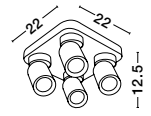

AMECY
— 9011349