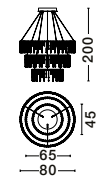

—
D: 80
H: 200 cm

STELLAR
— 9186968

STELLAR
— 9186970

STELLAR
— 9186974

[Triac Dimmable]
Gold Copper
LED · 26 Watt
230 Volt
1981Lm · 3000K
IP20

—
D: 65
H: 150 cm

STELLAR
— 9186974

STELLAR
— 9186976