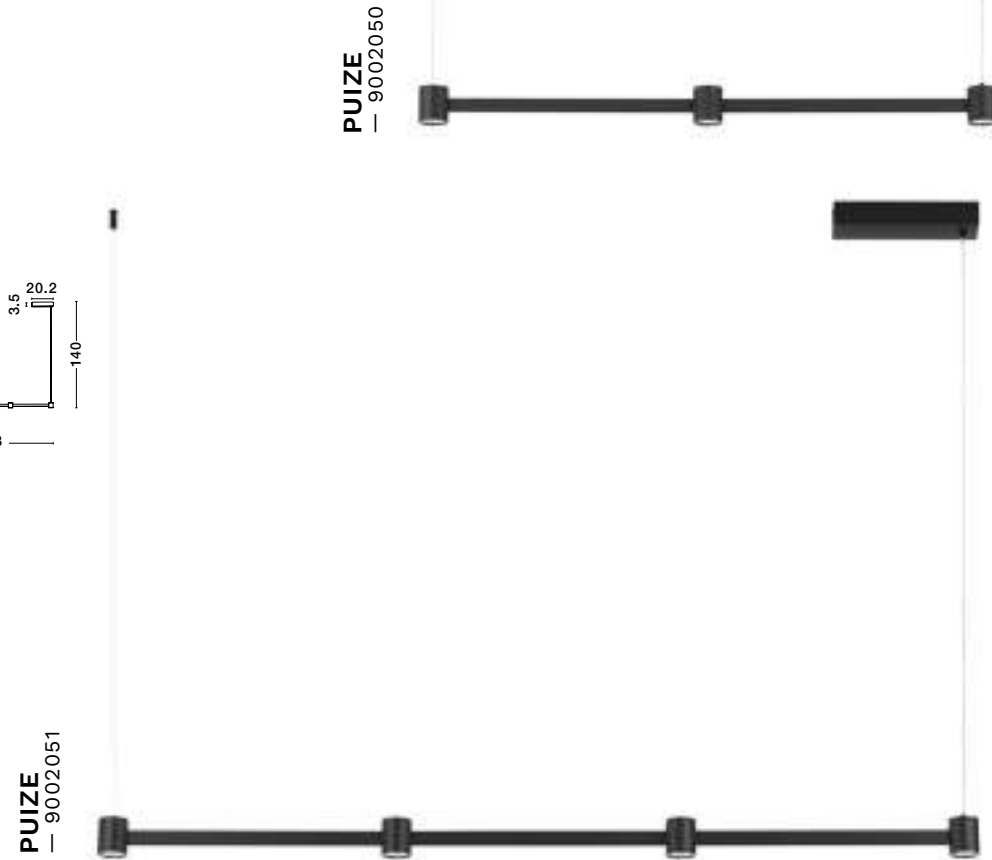

PUIZE

— 9002051

Sandy White
Aluminium
LED · 24 Watt
230 Volt · 2316Lm
3000K · IP20

L: 118
W: 6
H: 140 cm