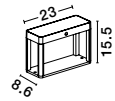

SENSOR

BERNI
— 9030565