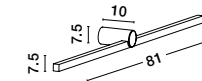

BREGGO
— 9923421