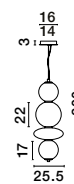

—
D: 80
H: 150 cm

STELLAR
— 9186979

[Triac Dimmable]
Black Chrome
LED · 36 Watt
230 Volt
3073Lm · 3000K
IP20

—
D: 100
H: 150 cm

STELLAR
— 9186975

STELLAR
— 9186977

STELLAR
— 9186979

COEN
— 9186952