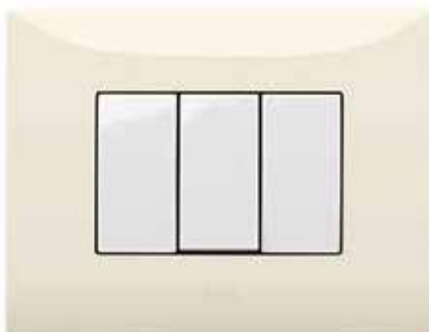

—
CHIARA
Άμμος