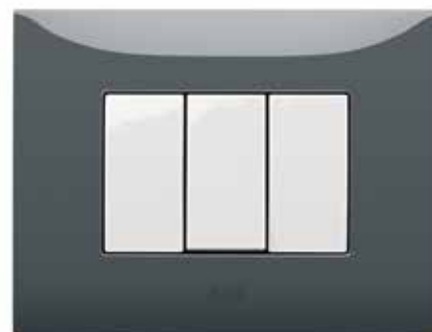

—
CHIARA
Γραφίτης