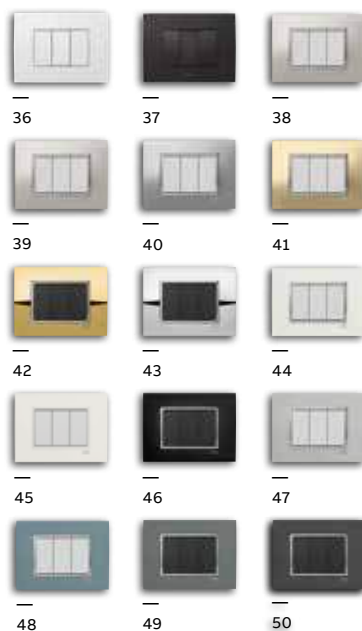

07. Zenit Modular

- 01 Λευκό
- 02 Αλουμίνιο
- 03 Ανθρακίτης
- 04 Σαμπάνια
- 05 Wenge
- 06 Σχιστόλιθος
- 07 Ανοξείδωτο ασάλι
- 08 Γυαλί Λευκό
- 09 Γυαλί Μαύρο
- 10 Γυαλί Πέρλα
- 11 Γυαλί Καφέ
- 12 Γυαλί Γραφίτης
- 13 Γυαλί Σαμπάνια

08. Chiara Xite

- 14 Natural
- 15 Icy
- 16 Iron Black
- 17 Brushed Inox
- 18 Champagne Gold
- 19 Copper

Chiara Μεταλλικά

- 20 Χρώμιο glossy
- 21 Χρώμιο ματ
- 22 Χρυσό glossy
- 23 Χρυσό ματ
- 24 Μπρονζέ glossy
- 25 Μπρονζέ ματ
- 26 Μαύρο glossy
- 27 Μαύρο ματ

Chiara Γυαλιστερά

- 28 Λευκό
- 29 Βεραμάν
- 30 Άμμος
- 31 Γραφίτης
- 32 Κίτρινο
- 33 Γαλάζιο
- 34 Πέτρα
- 35 Σομόν

09. Mylos Etik

- 36 Λευκό
- 37 Μαύρο

**Τετράγωνα πλαίσια
Mylos Μεταλλικά**

- 38 Πέρλα ματ
- 39 Σαμπάνια Ματ
- 40 Αλουμίνιο Σατέν
- 41 Χρυσό Σατέν
- 42 Χρυσό Glossy
- 43 Χρώμιο Glossy

**Mylos Βελούδο/
Soft Touch**

- 44 Λευκό Ματ
- 45 Λευκό Ματ/
  Λευκό φινίρισμα
- 46 Μαύρο Ματ
- 47 Λευκό πάγου Ματ
- 48 Ψυχρό Γκρι Ματ
- 49 Γραφίτης Ματ
- 50 Ανθρακίτης Ματ

**Στρογγυλά πλαίσια
Mylos Μεταλλικά**

- 51 Πέρλα ματ
- 52 Σαμπάνια Ματ
- 53 Αλουμίνιο Σατέν
- 54 Χρυσό Σατέν
- 55 Χρυσό Glossy
- 56 Χρώμιο Glossy

**Mylos Βελούδο/
Soft Touch**

- 57 Λευκό Ματ
- 58 Λευκό Ματ/
  Λευκό φινίρισμα
- 59 Μαύρο Ματ
- 60 Λευκό πάγου Ματ
- 61 Ψυχρό Γκρι Ματ
- 62 Γραφίτης Ματ
- 63 Ανθρακίτης Ματ

09. Mylos